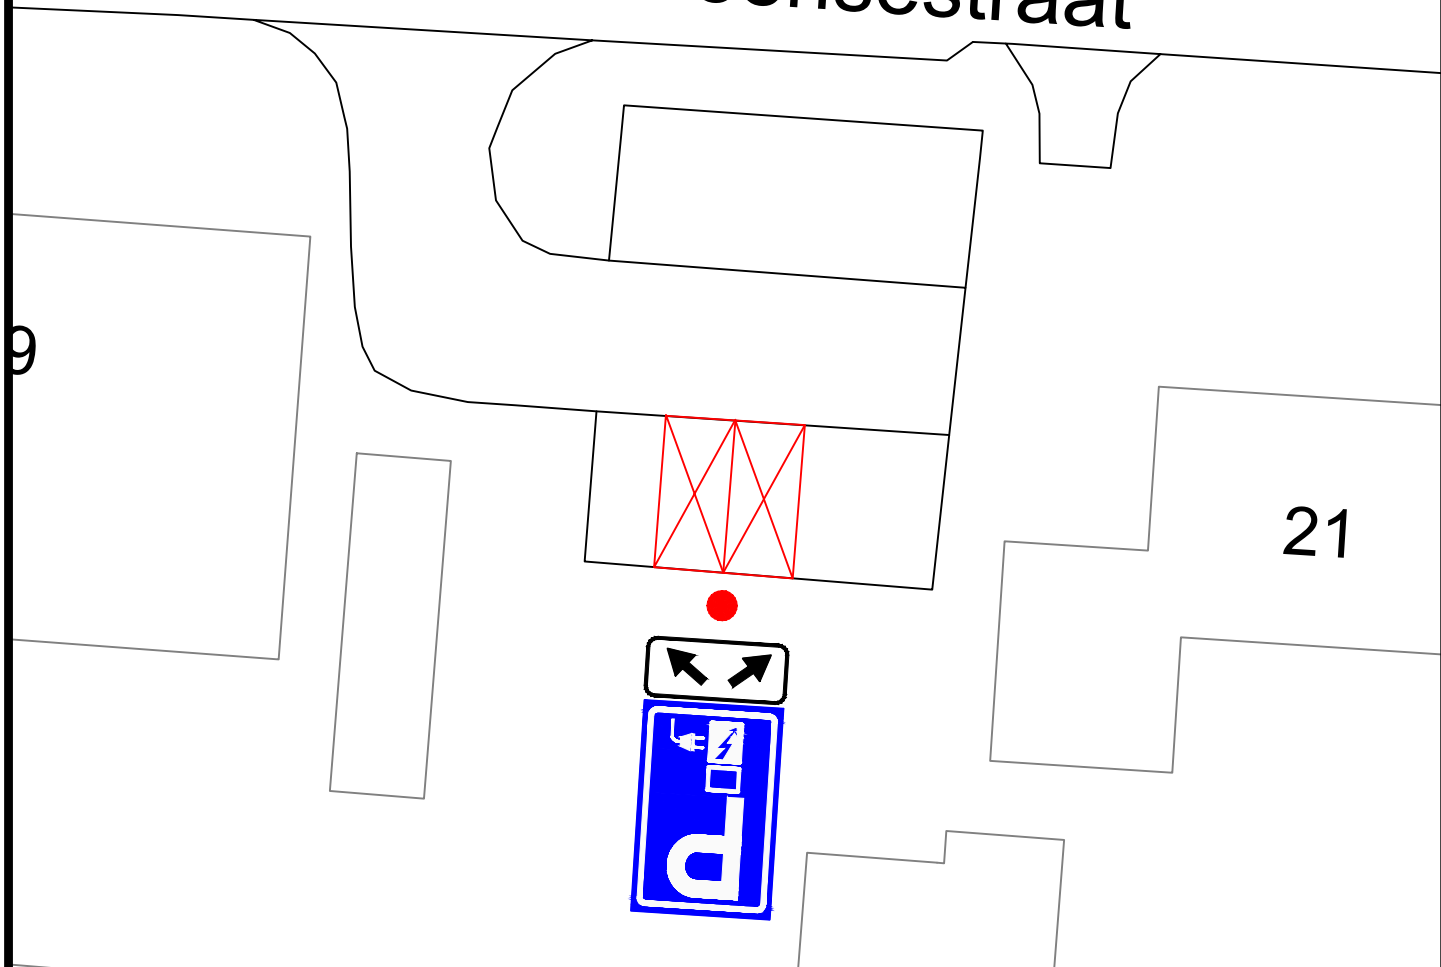

# Oude Dalerveensestraat

wijz.:	datum:	betreft:

Projekt: LAADPALEN DALEN

Onderdeel: Oude Dalerveensestraat 21

get.: M. Kort

16-01-2024

schaal: 1:250

Archief/verkeer

bestek:  
00.000  
teknr.:

21.051-21