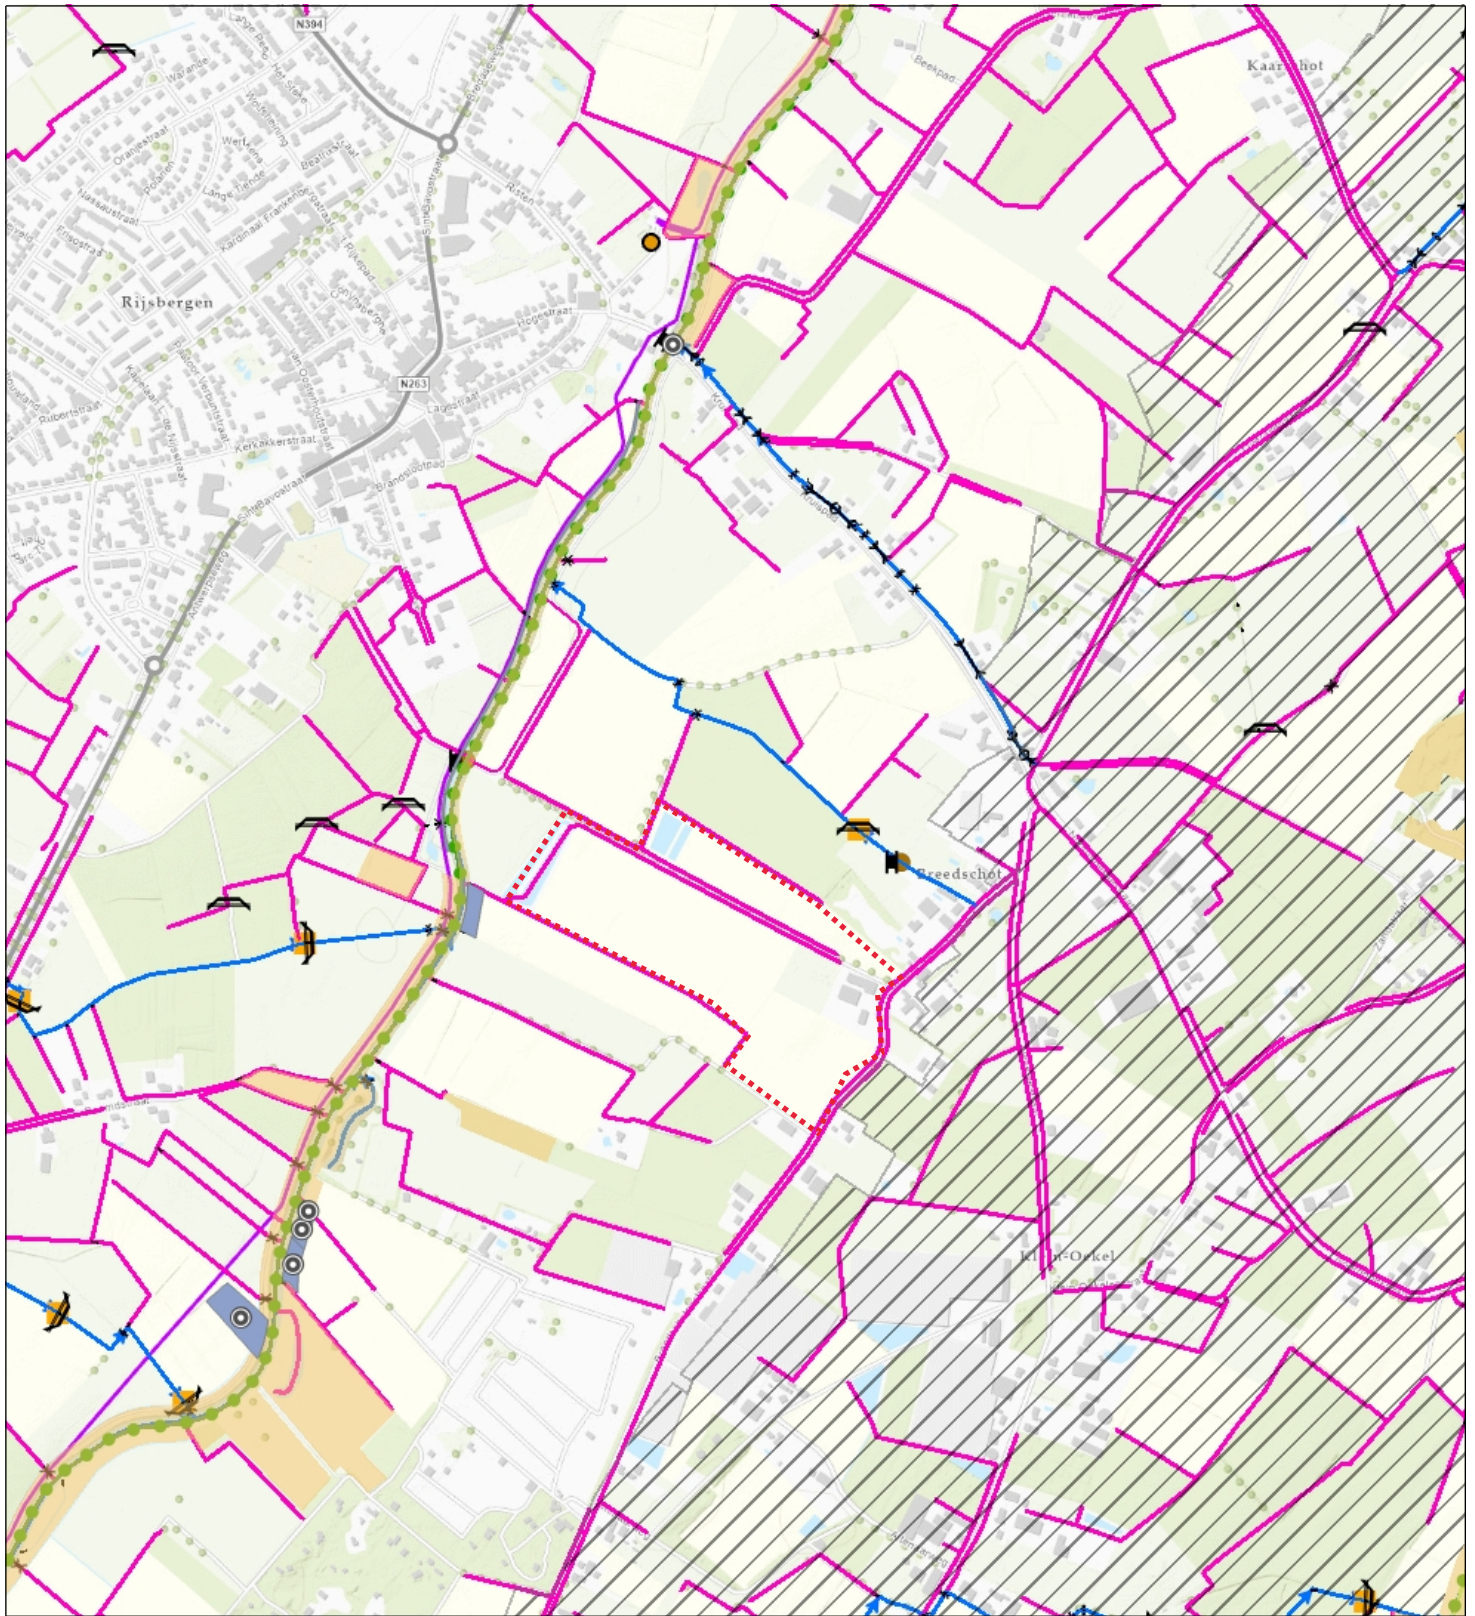

0652695595-A
 Breedschotsestraat 8 Rijsbergen

- Oneigelijk grondgebruik punt
- Oneigelijk grondgebruik vlakken
- Duiker
- Industrie
- Landbouw
- Openbare weg/ruimte

- gebied
- Beschermd gebied
- Invloedsgebied Natura2000
- Ecologische verbindingzone met een wateropgave
- Waterwingebieden
- Beringsvrije zone

planlocatie

Naam/Proces:
 Trayvelden locatie

Datum: 14-02-2024

Formaat: A4

Schaal: 1:12,000