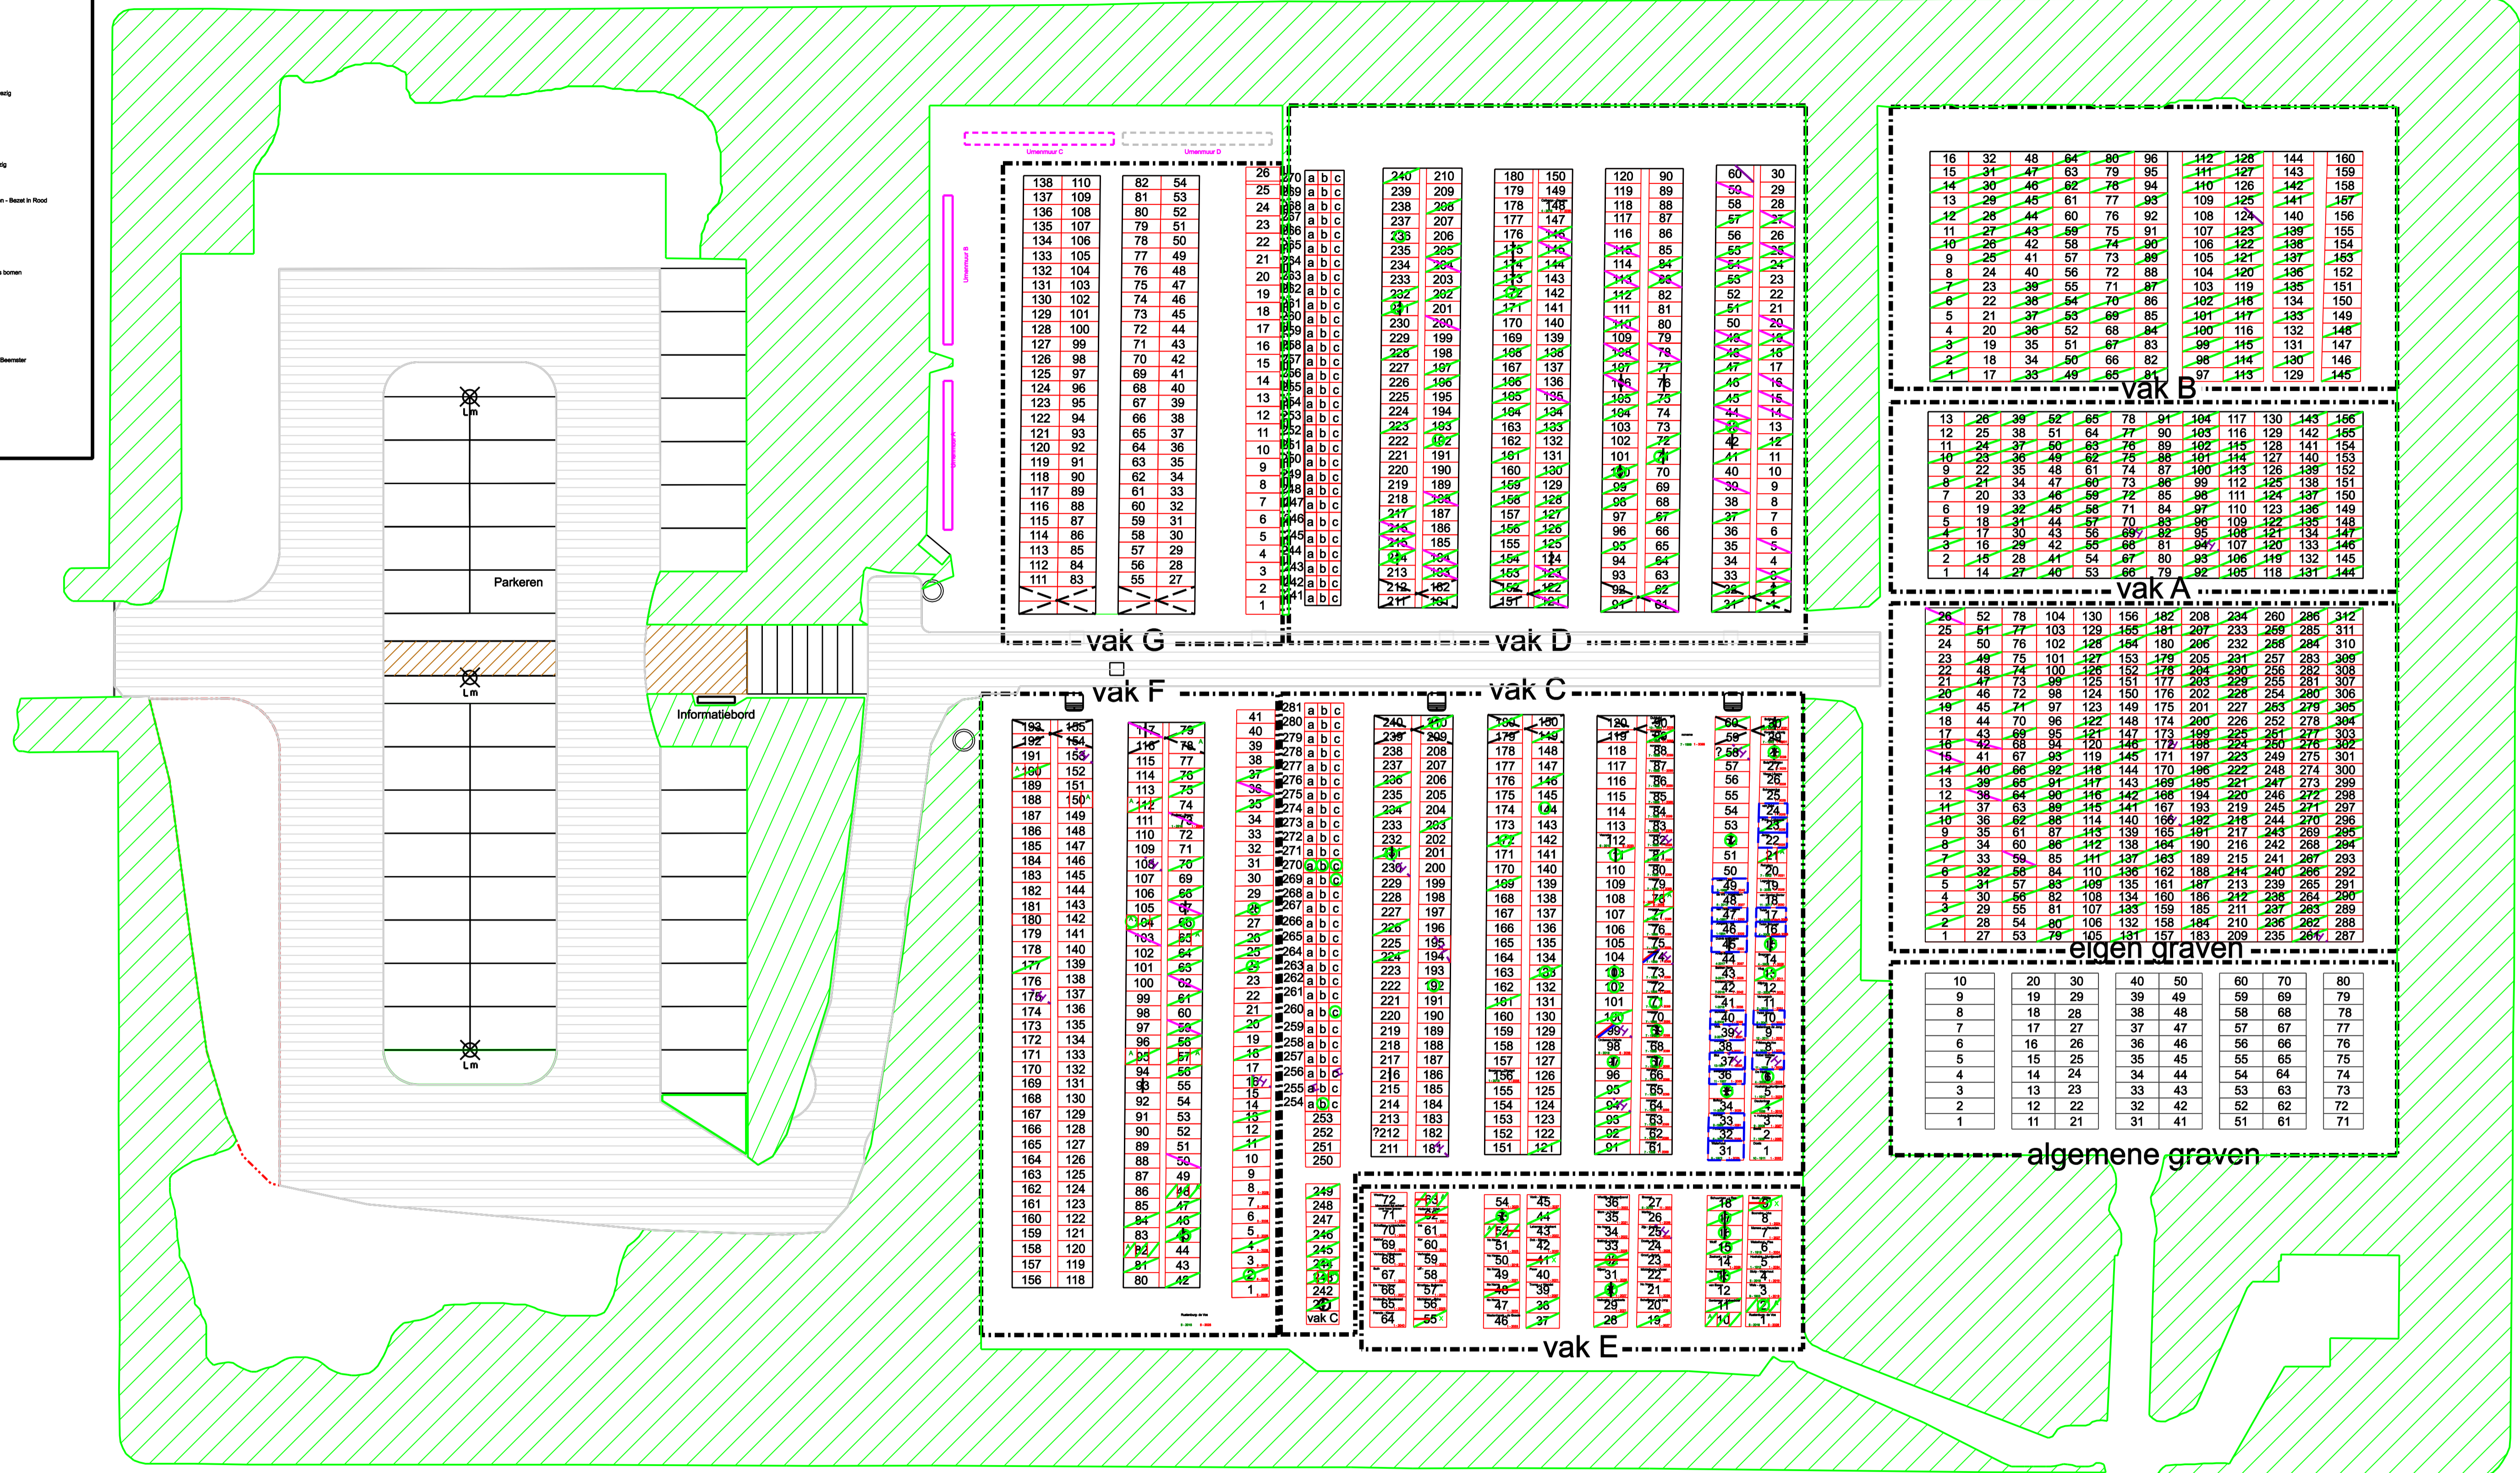

- Algemeen graf
- Alleenoverlevende aanwijd
- Bekend niet
- Geen monument aanwijd
- graf beschikbaar in Groen - Beest in Flood
- Ontvoegden
- Niet uitgeven km worden bomen
- Eigen graf
- Historisch Omschrijving Beemster

Urnenmuur A

Urnenmuur B

Urnenmuur C  
Toekomstig uitbreiding 45 elementen