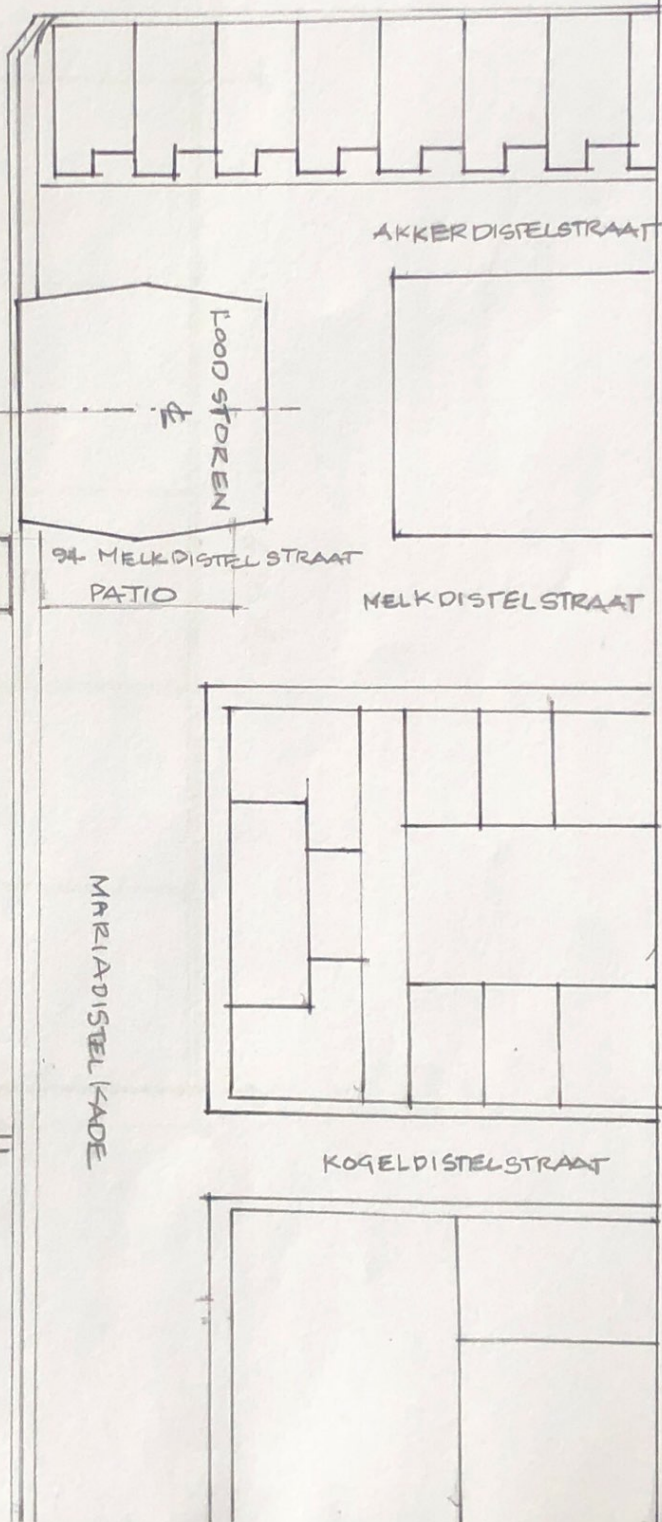

LOCATION

JOHAN VAN HASSELTKADE THV

LICHTSCHIP

FLOATING GARDEN

10.28M

AKKERDISTELSTRAAT

FOODSTOREN

94 MELKDISTELSTRAAT

PATIO

MELKDISTELSTRAAT

MARIADISTELKADE

KOGELDISTELSTRAAT