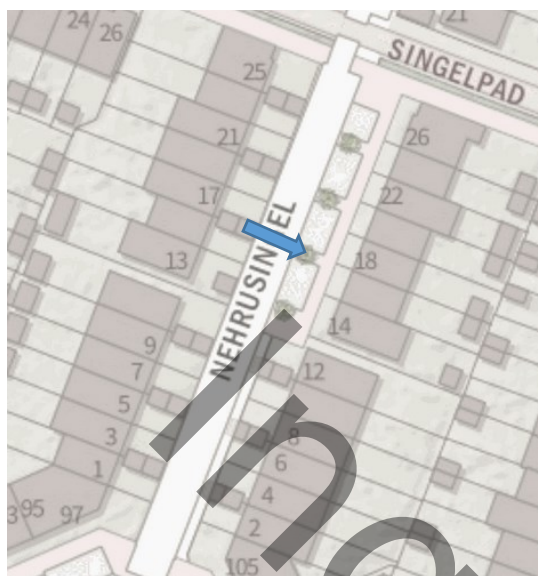

Bijlage: locatie laadpaal Grootveld, Ede

De laadpaal (met 2 aansluitingen) wordt geplaatst ter plaatse van de blauwe pijl.

Bijlage: locatie laadpaal Markiezenhof, Ede

De laadpaal (met 2 aansluitingen) wordt geplaatst ter plaatse van de blauwe pijl.

Bijlage: Locatie oplaadpaal Nehrusingel, Ede.

De laadpaal (met 2 aansluitingen) wordt geplaatst ter hoogte van de blauwe pijl.

Bijlage: locatie laadpaal Doornlaan, Ede

De laadpaal (met 2 aansluitingen) wordt geplaatst ter plaatse van de blauwe pijl.