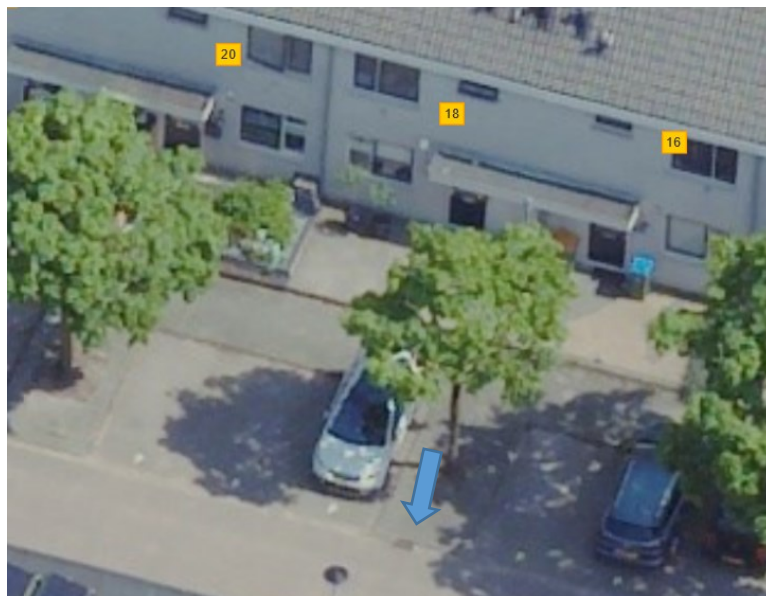

Bijlage: locatie laadpaal Grootveld, Ede

De laadpaal (met 2 aansluitingen) wordt geplaatst ter plaatse van de blauwe pijl.

Bijlage: locatie laadpaal Markiezenhof, Ede

De laadpaal (met 2 aansluitingen) wordt geplaatst ter plaatse van de blauwe pijl.

Bijlage: Locatie oplaadpaal Nehrusingel, Ede.

De laadpaal (met 2 aansluitingen) wordt geplaatst ter hoogte van de blauwe pijl.

Bijlage: locatie laadpaal Doornlaan, Ede

De laadpaal (met 2 aansluitingen) wordt geplaatst ter plaatse van de blauwe pijl.