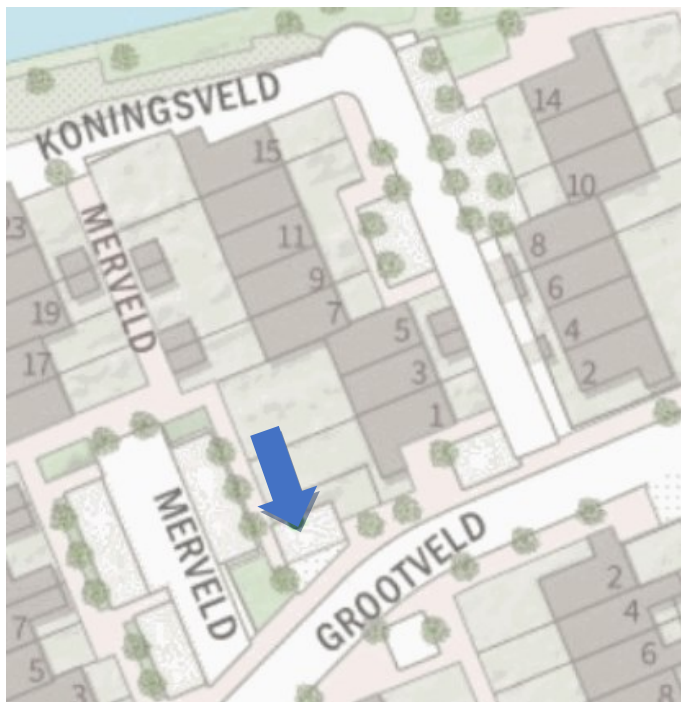

Bijlage: locatie laadpaal Grootveld, Ede

De laadpaal (met 2 aansluitingen) wordt geplaatst ter plaatse van de blauwe pijl.

Bijlage: locatie laadpaal Markiezenhof, Ede

De laadpaal (met 2 aansluitingen) wordt geplaatst ter plaatse van de blauwe pijl.

Bijlage: Locatie oplaadpaal Nehrusingel, Ede.

De laadpaal (met 2 aansluitingen) wordt geplaatst ter hoogte van de blauwe pijl.

Bijlage: locatie laadpaal Doornlaan, Ede

De laadpaal (met 2 aansluitingen) wordt geplaatst ter plaatse van de blauwe pijl.