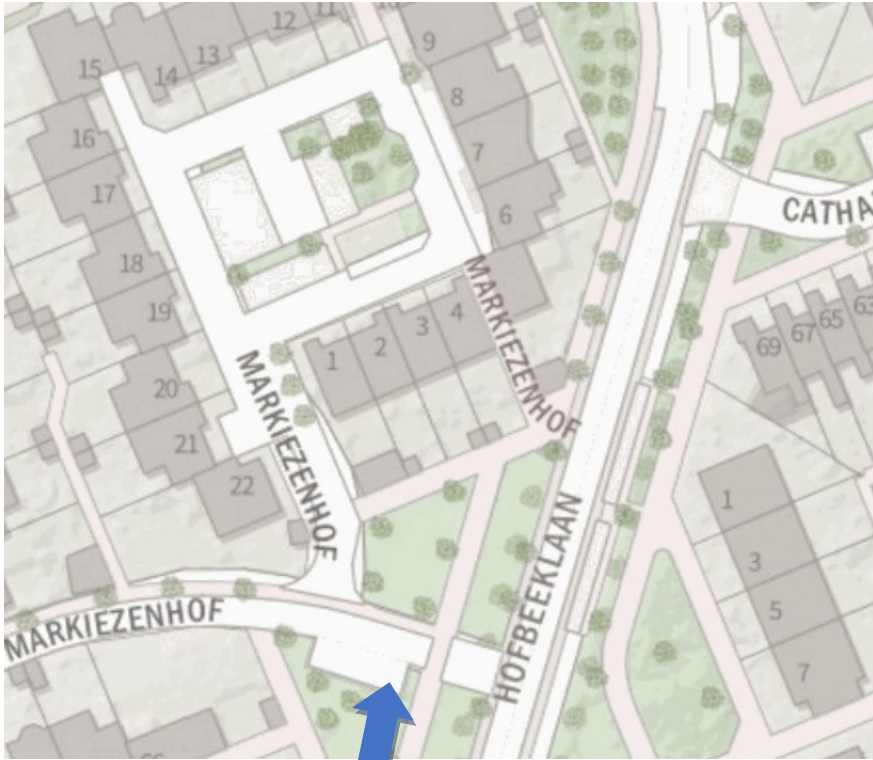

Bijlage: locatie laadpaal Grootveld, Ede

De laadpaal (met 2 aansluitingen) wordt geplaatst ter plaatse van de blauwe pijl.

Bijlage: locatie laadpaal Markiezenhof, Ede

De laadpaal (met 2 aansluitingen) wordt geplaatst ter plaatse van de blauwe pijl.

Bijlage: Locatie oplaadpaal Nehrusingel, Ede.

De laadpaal (met 2 aansluitingen) wordt geplaatst ter hoogte van de blauwe pijl.

Bijlage: locatie laadpaal Doornlaan, Ede

De laadpaal (met 2 aansluitingen) wordt geplaatst ter plaatse van de blauwe pijl.