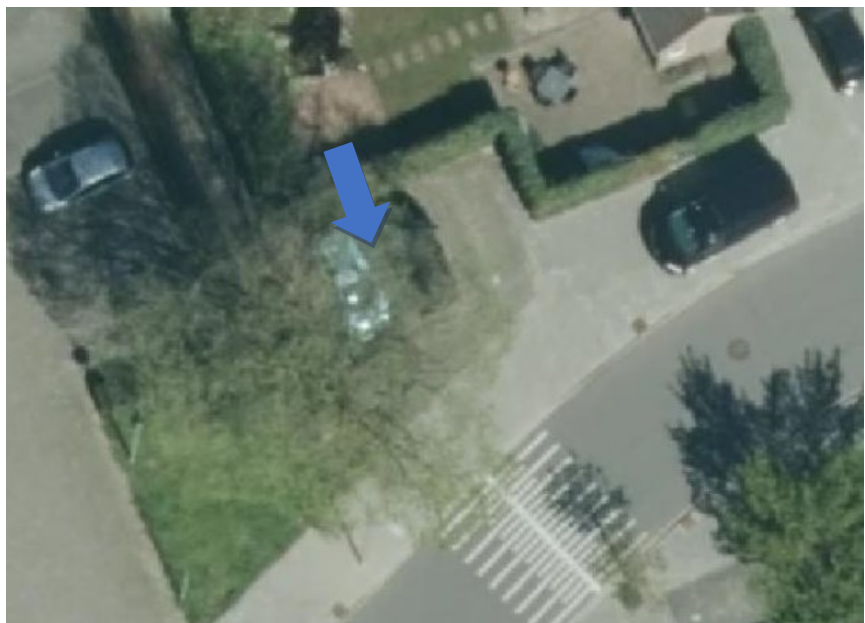

Bijlage: locatie laadpaal Grootveld, Ede

De laadpaal (met 2 aansluitingen) wordt geplaatst ter plaatse van de blauwe pijl.

Bijlage: locatie laadpaal Markiezenhof, Ede

De laadpaal (met 2 aansluitingen) wordt geplaatst ter plaatse van de blauwe pijl.

Bijlage: Locatie oplaadpaal Nehrusingel, Ede.

De laadpaal (met 2 aansluitingen) wordt geplaatst ter hoogte van de blauwe pijl.

Bijlage: locatie laadpaal Doornlaan, Ede

De laadpaal (met 2 aansluitingen) wordt geplaatst ter plaatse van de blauwe pijl.