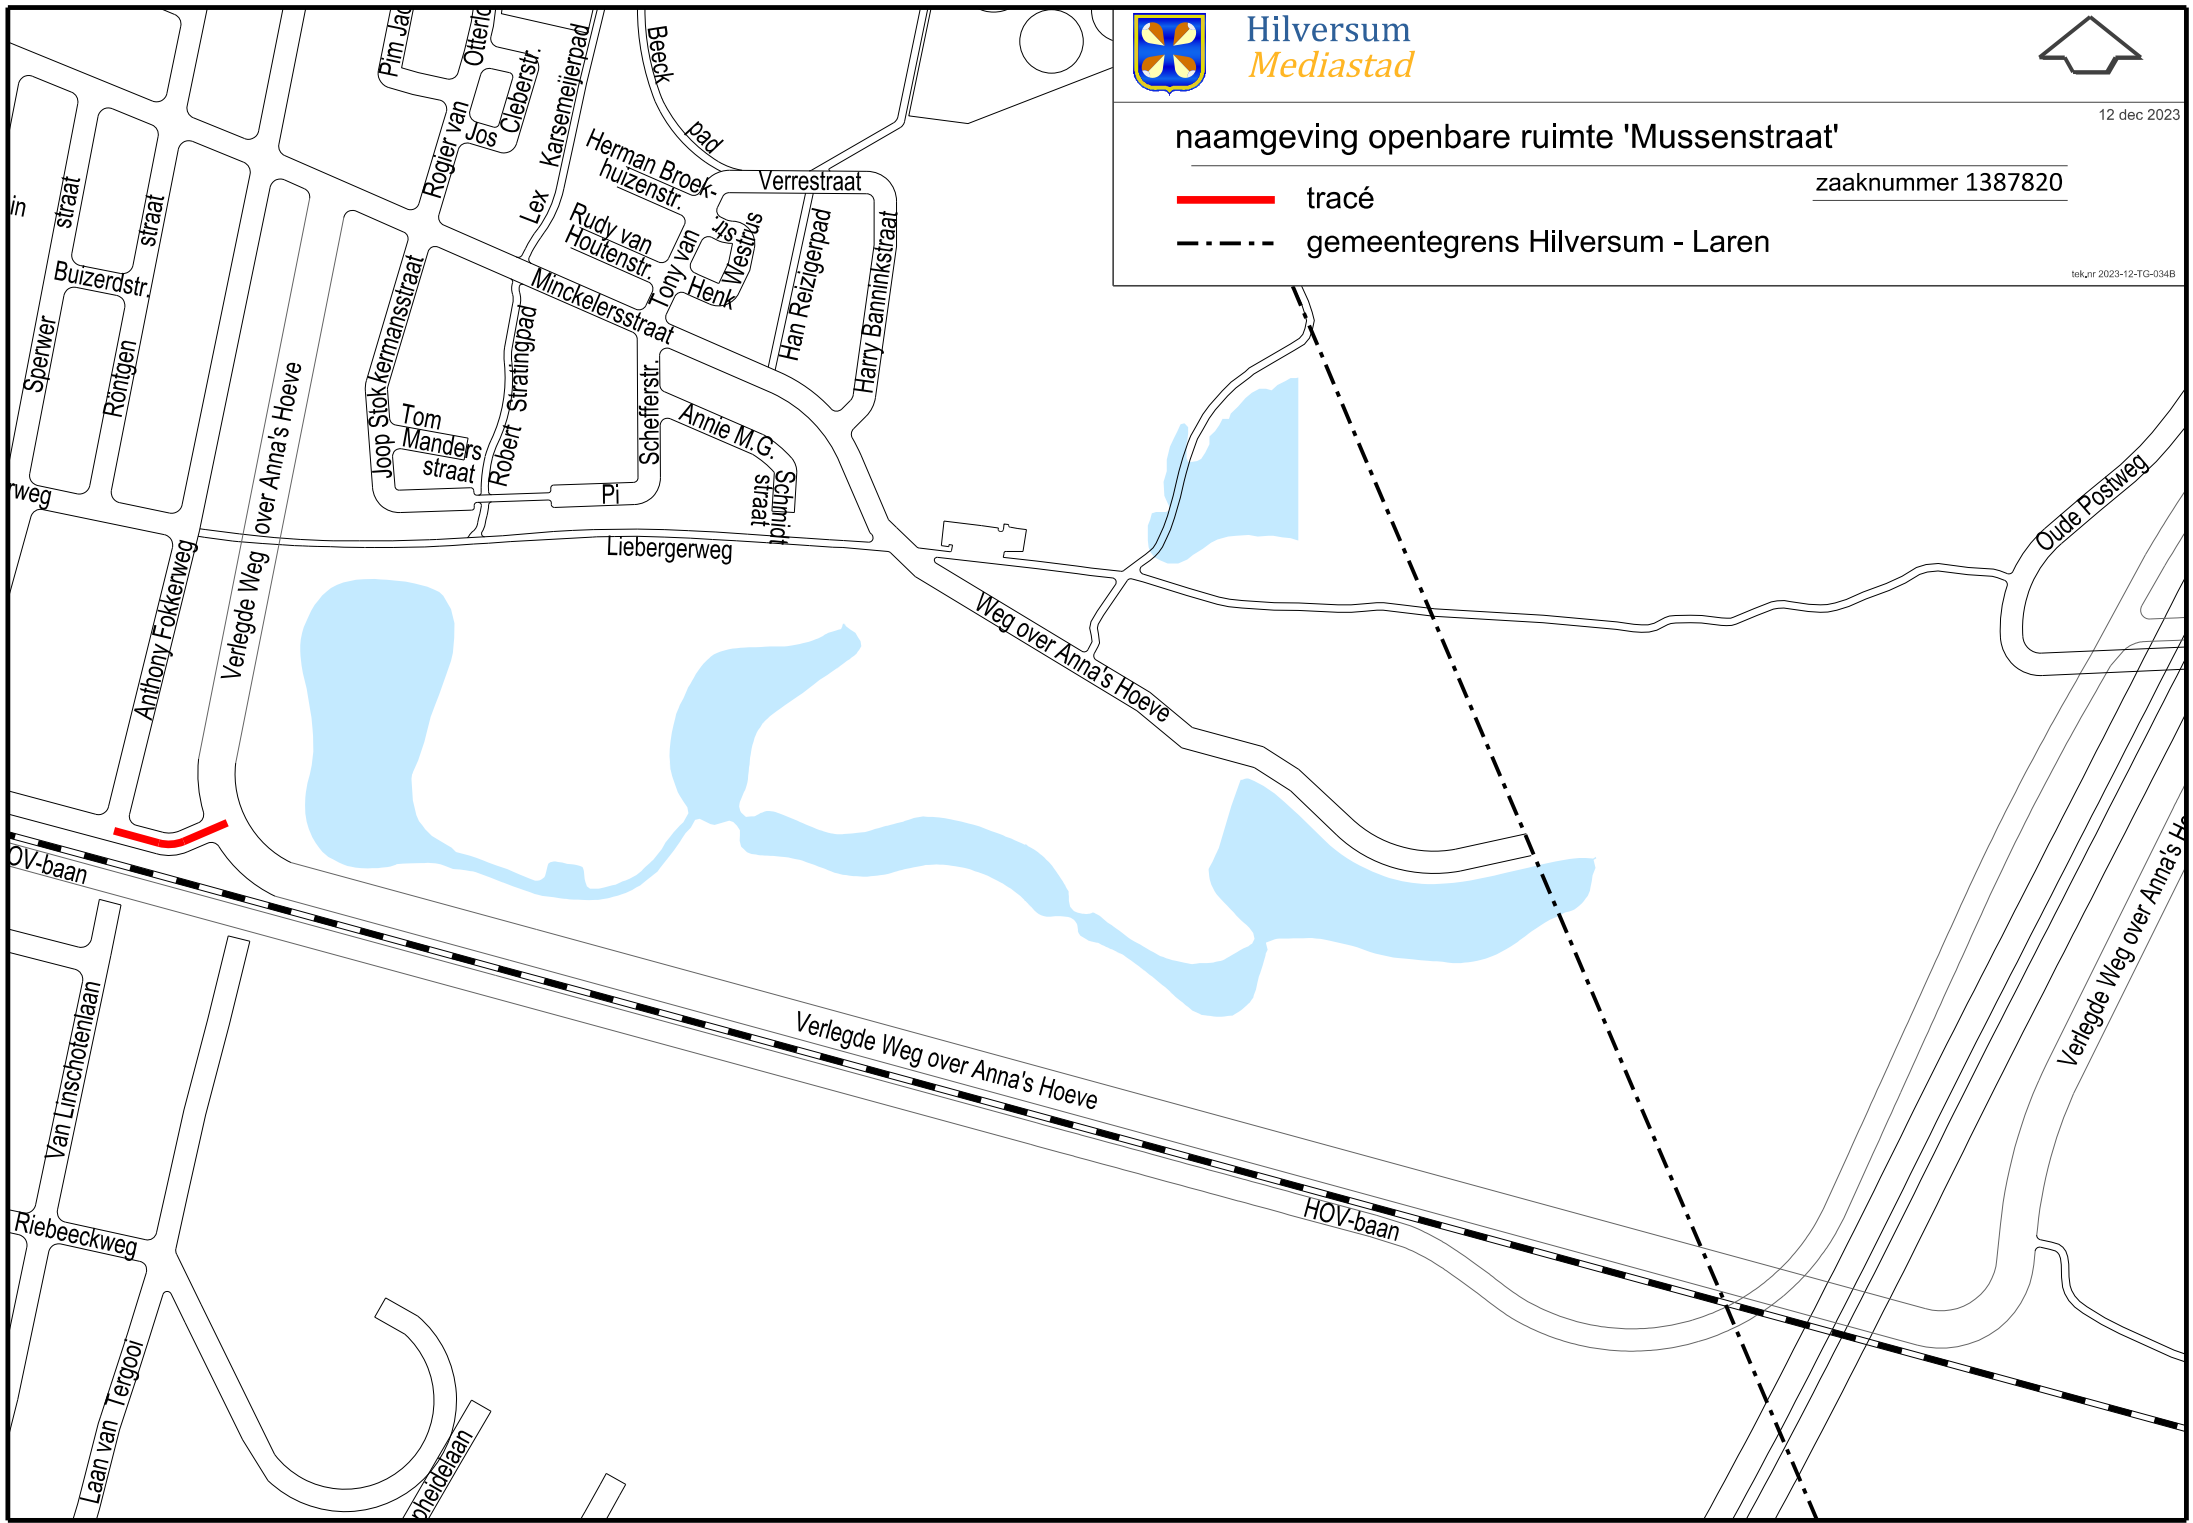

### naamgeving openbare ruimte 'Mussenstraat'

zaaknummer 1387820

-  tracé
-  gemeentegrens Hilversum - Laren

# naamgeving openbare ruimte 'Verlegde Weg over Anna's Hoeve'

zaaknummer 1387820

-  tracé
-  gemeentegrens Hilversum - Laren

# naamgeving openbare ruimte gemeente Laren en Baarn

- tracé
- - - gemeentegrens Hilversum - Laren - Baarn

tek.nr 2023-12-TG-034D

- Verlegde Weg over Anna's Hoeve
- Weg over Anna's Hoeve
- Oude Postweg
- Dr. A. Schweitzerweg
- Oud Eemnesserweg

### verwijderen openbare ruimte 'Weg over Anna's Hoeve'

zaaknummer 1387820

-  tracé
-  gemeentegrens Hilversum - Laren