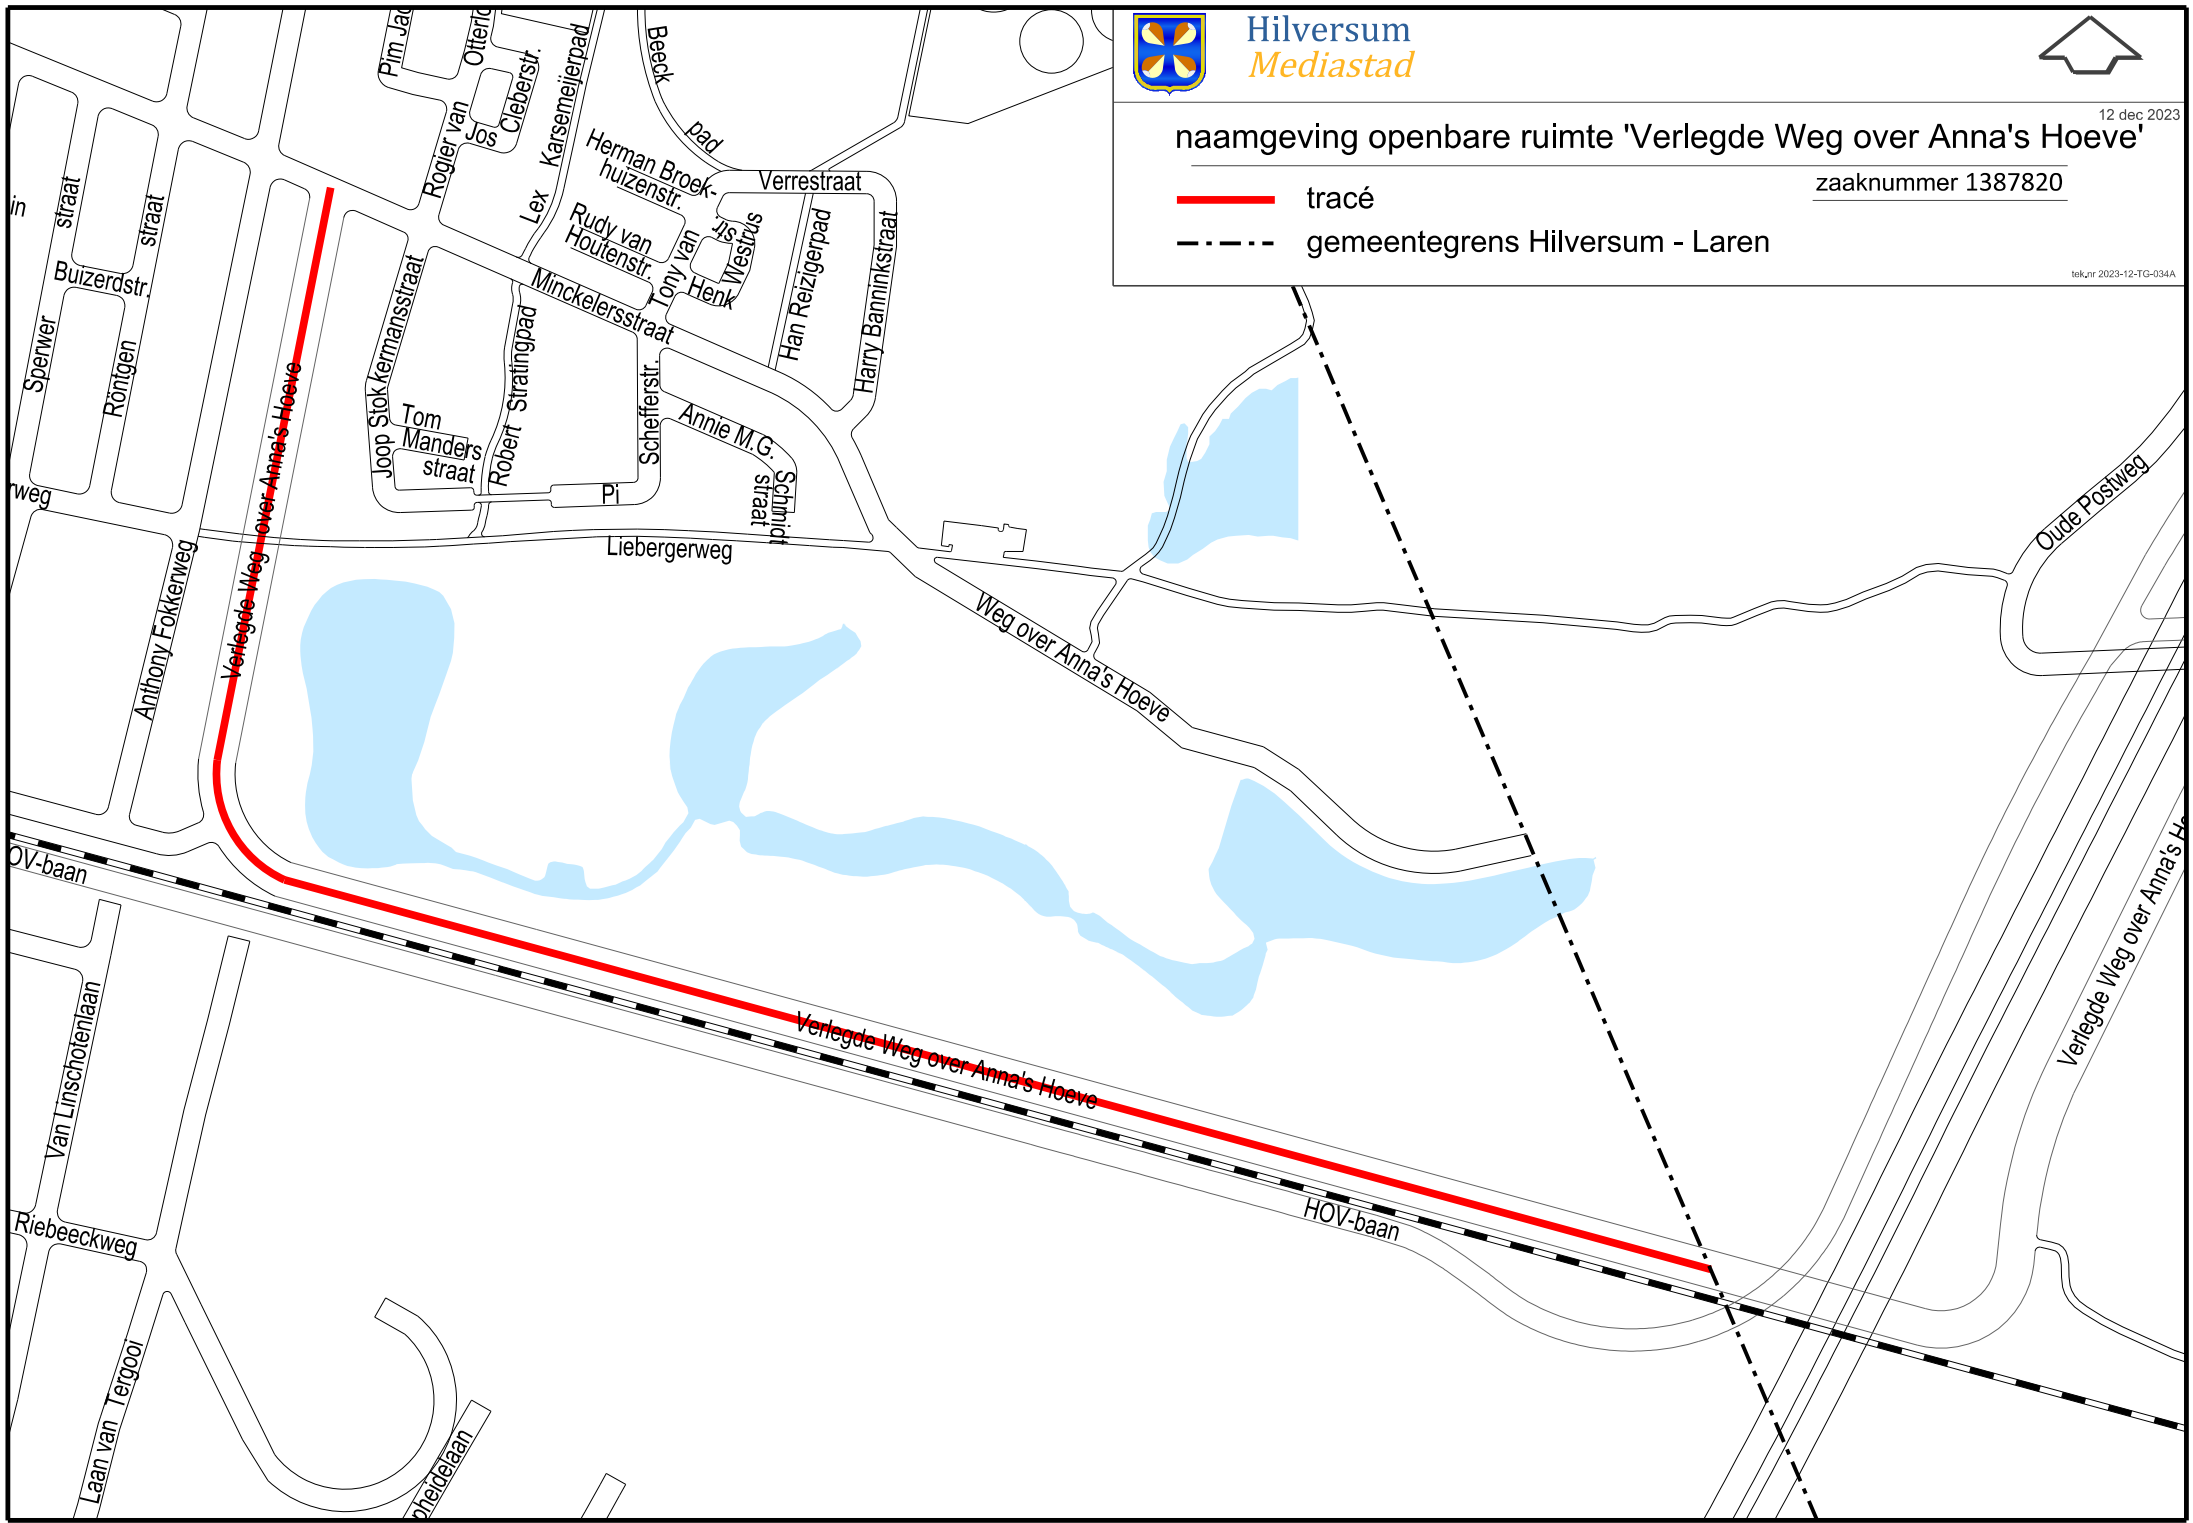

### naamgeving openbare ruimte 'Mussenstraat'

zaaknummer 1387820

-  tracé
-  gemeentegrens Hilversum - Laren

# naamgeving openbare ruimte 'Verlegde Weg over Anna's Hoeve'

zaaknummer 1387820

-  tracé
-  gemeentegrens Hilversum - Laren

# naamgeving openbare ruimte gemeente Laren en Baarn

- tracé
- - - gemeentegrens Hilversum - Laren - Baarn

tek.nr 2023-12-TG-034D

- Verlegde Weg over Anna's Hoeve
- Weg over Anna's Hoeve
- Oude Postweg
- Dr. A. Schweitzerweg
- Oud Eemnesserweg

### verwijderen openbare ruimte 'Weg over Anna's Hoeve'

zaaknummer 1387820

-  tracé
-  gemeentegrens Hilversum - Laren