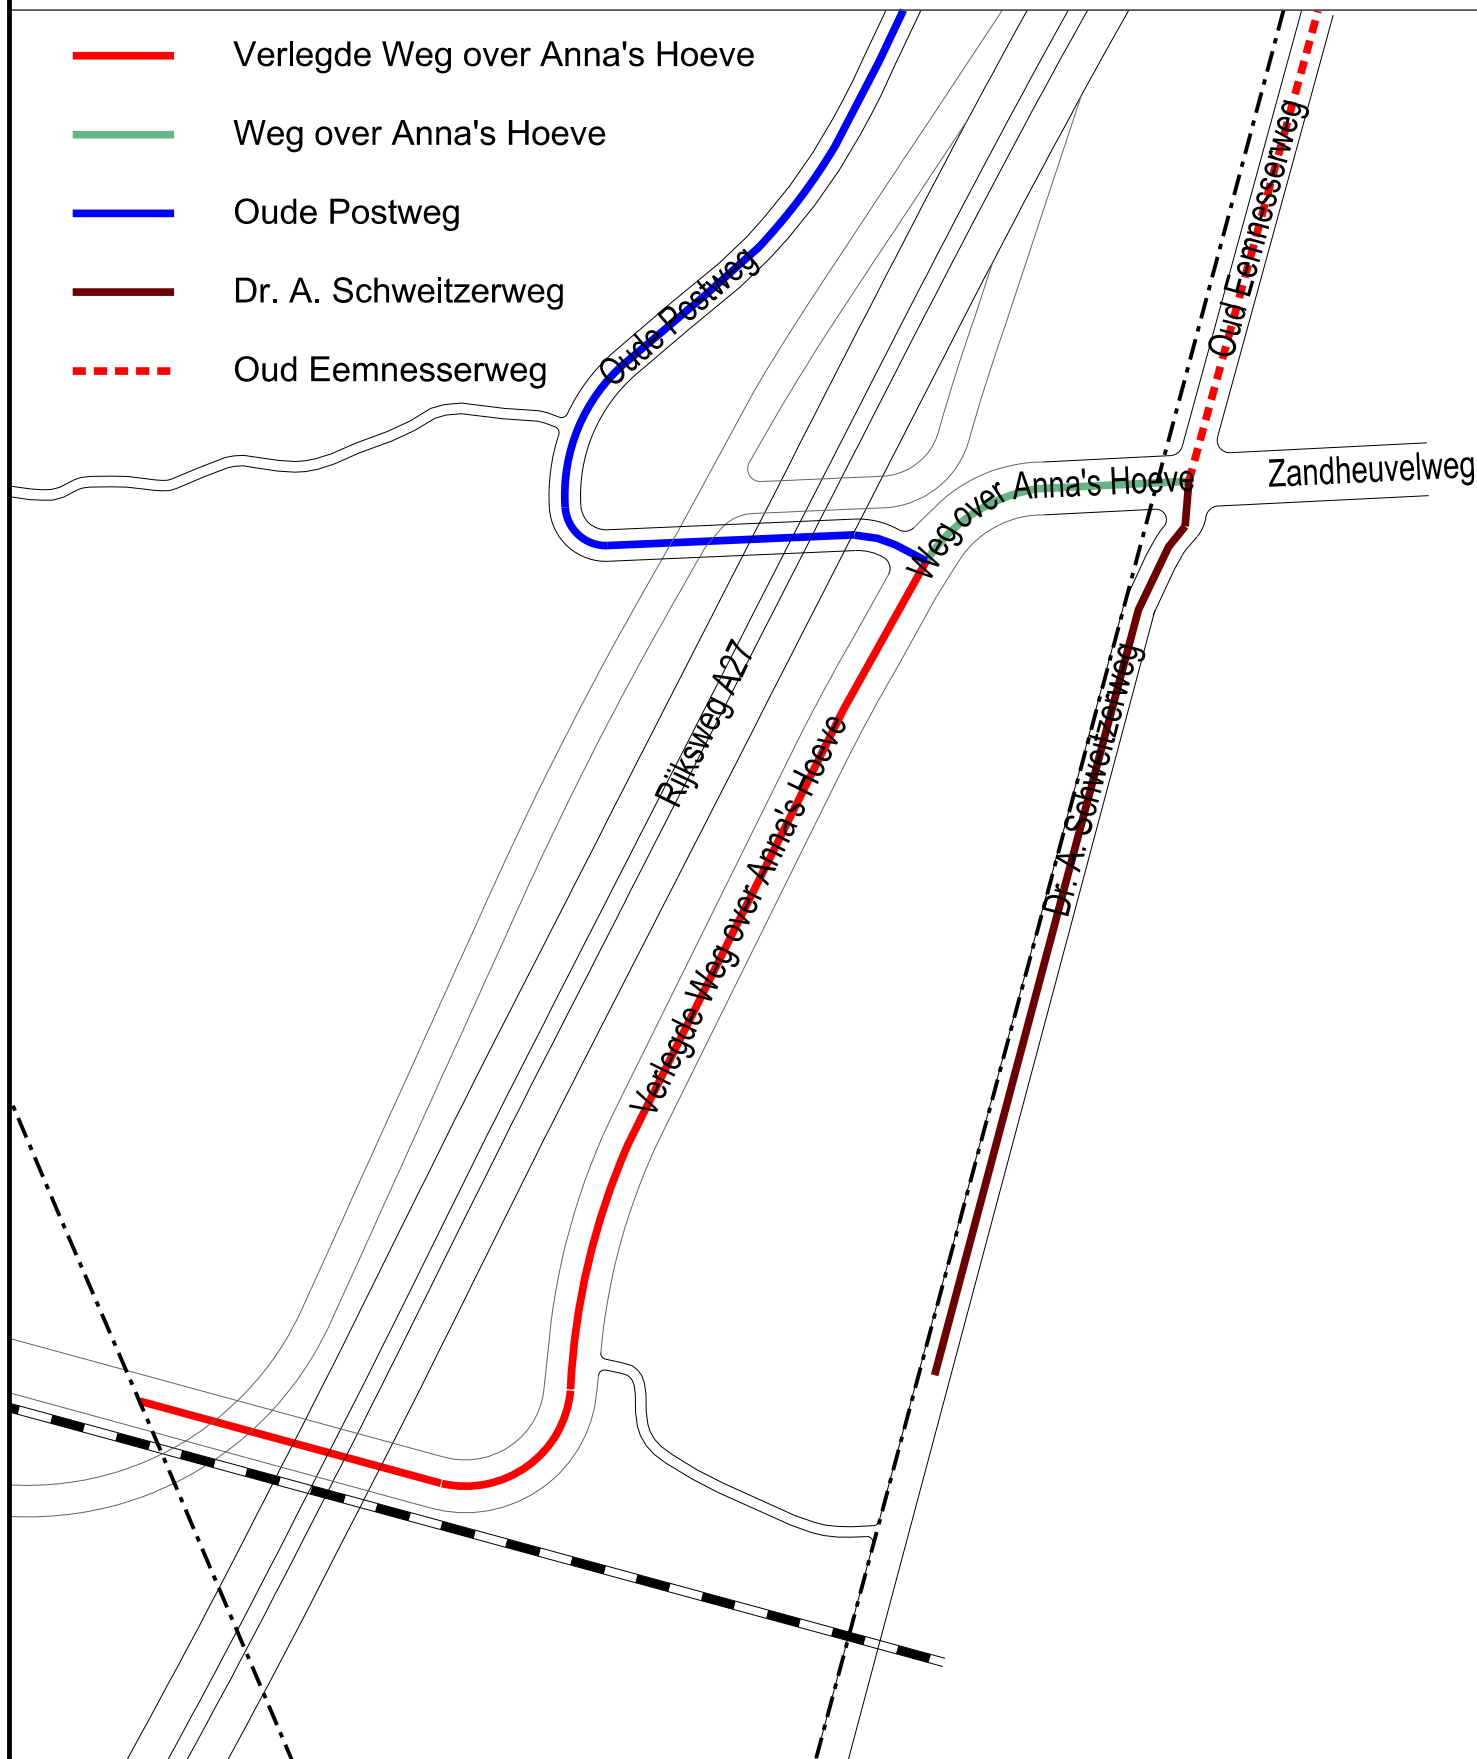

### naamgeving openbare ruimte 'Mussenstraat'

zaaknummer 1387820

-  tracé
-  gemeentegrens Hilversum - Laren

# naamgeving openbare ruimte 'Verlegde Weg over Anna's Hoeve'

zaaknummer 1387820

-  tracé
-  gemeentegrens Hilversum - Laren

# naamgeving openbare ruimte gemeente Laren en Baarn

- tracé
- - - gemeentegrens Hilversum - Laren - Baarn

tek.nr 2023-12-TG-034D

- Verlegde Weg over Anna's Hoeve
- Weg over Anna's Hoeve
- Oude Postweg
- Dr. A. Schweitzerweg
- Oud Eemnesserweg

### verwijderen openbare ruimte 'Weg over Anna's Hoeve'

zaaknummer 1387820

-  tracé
-  gemeentegrens Hilversum - Laren