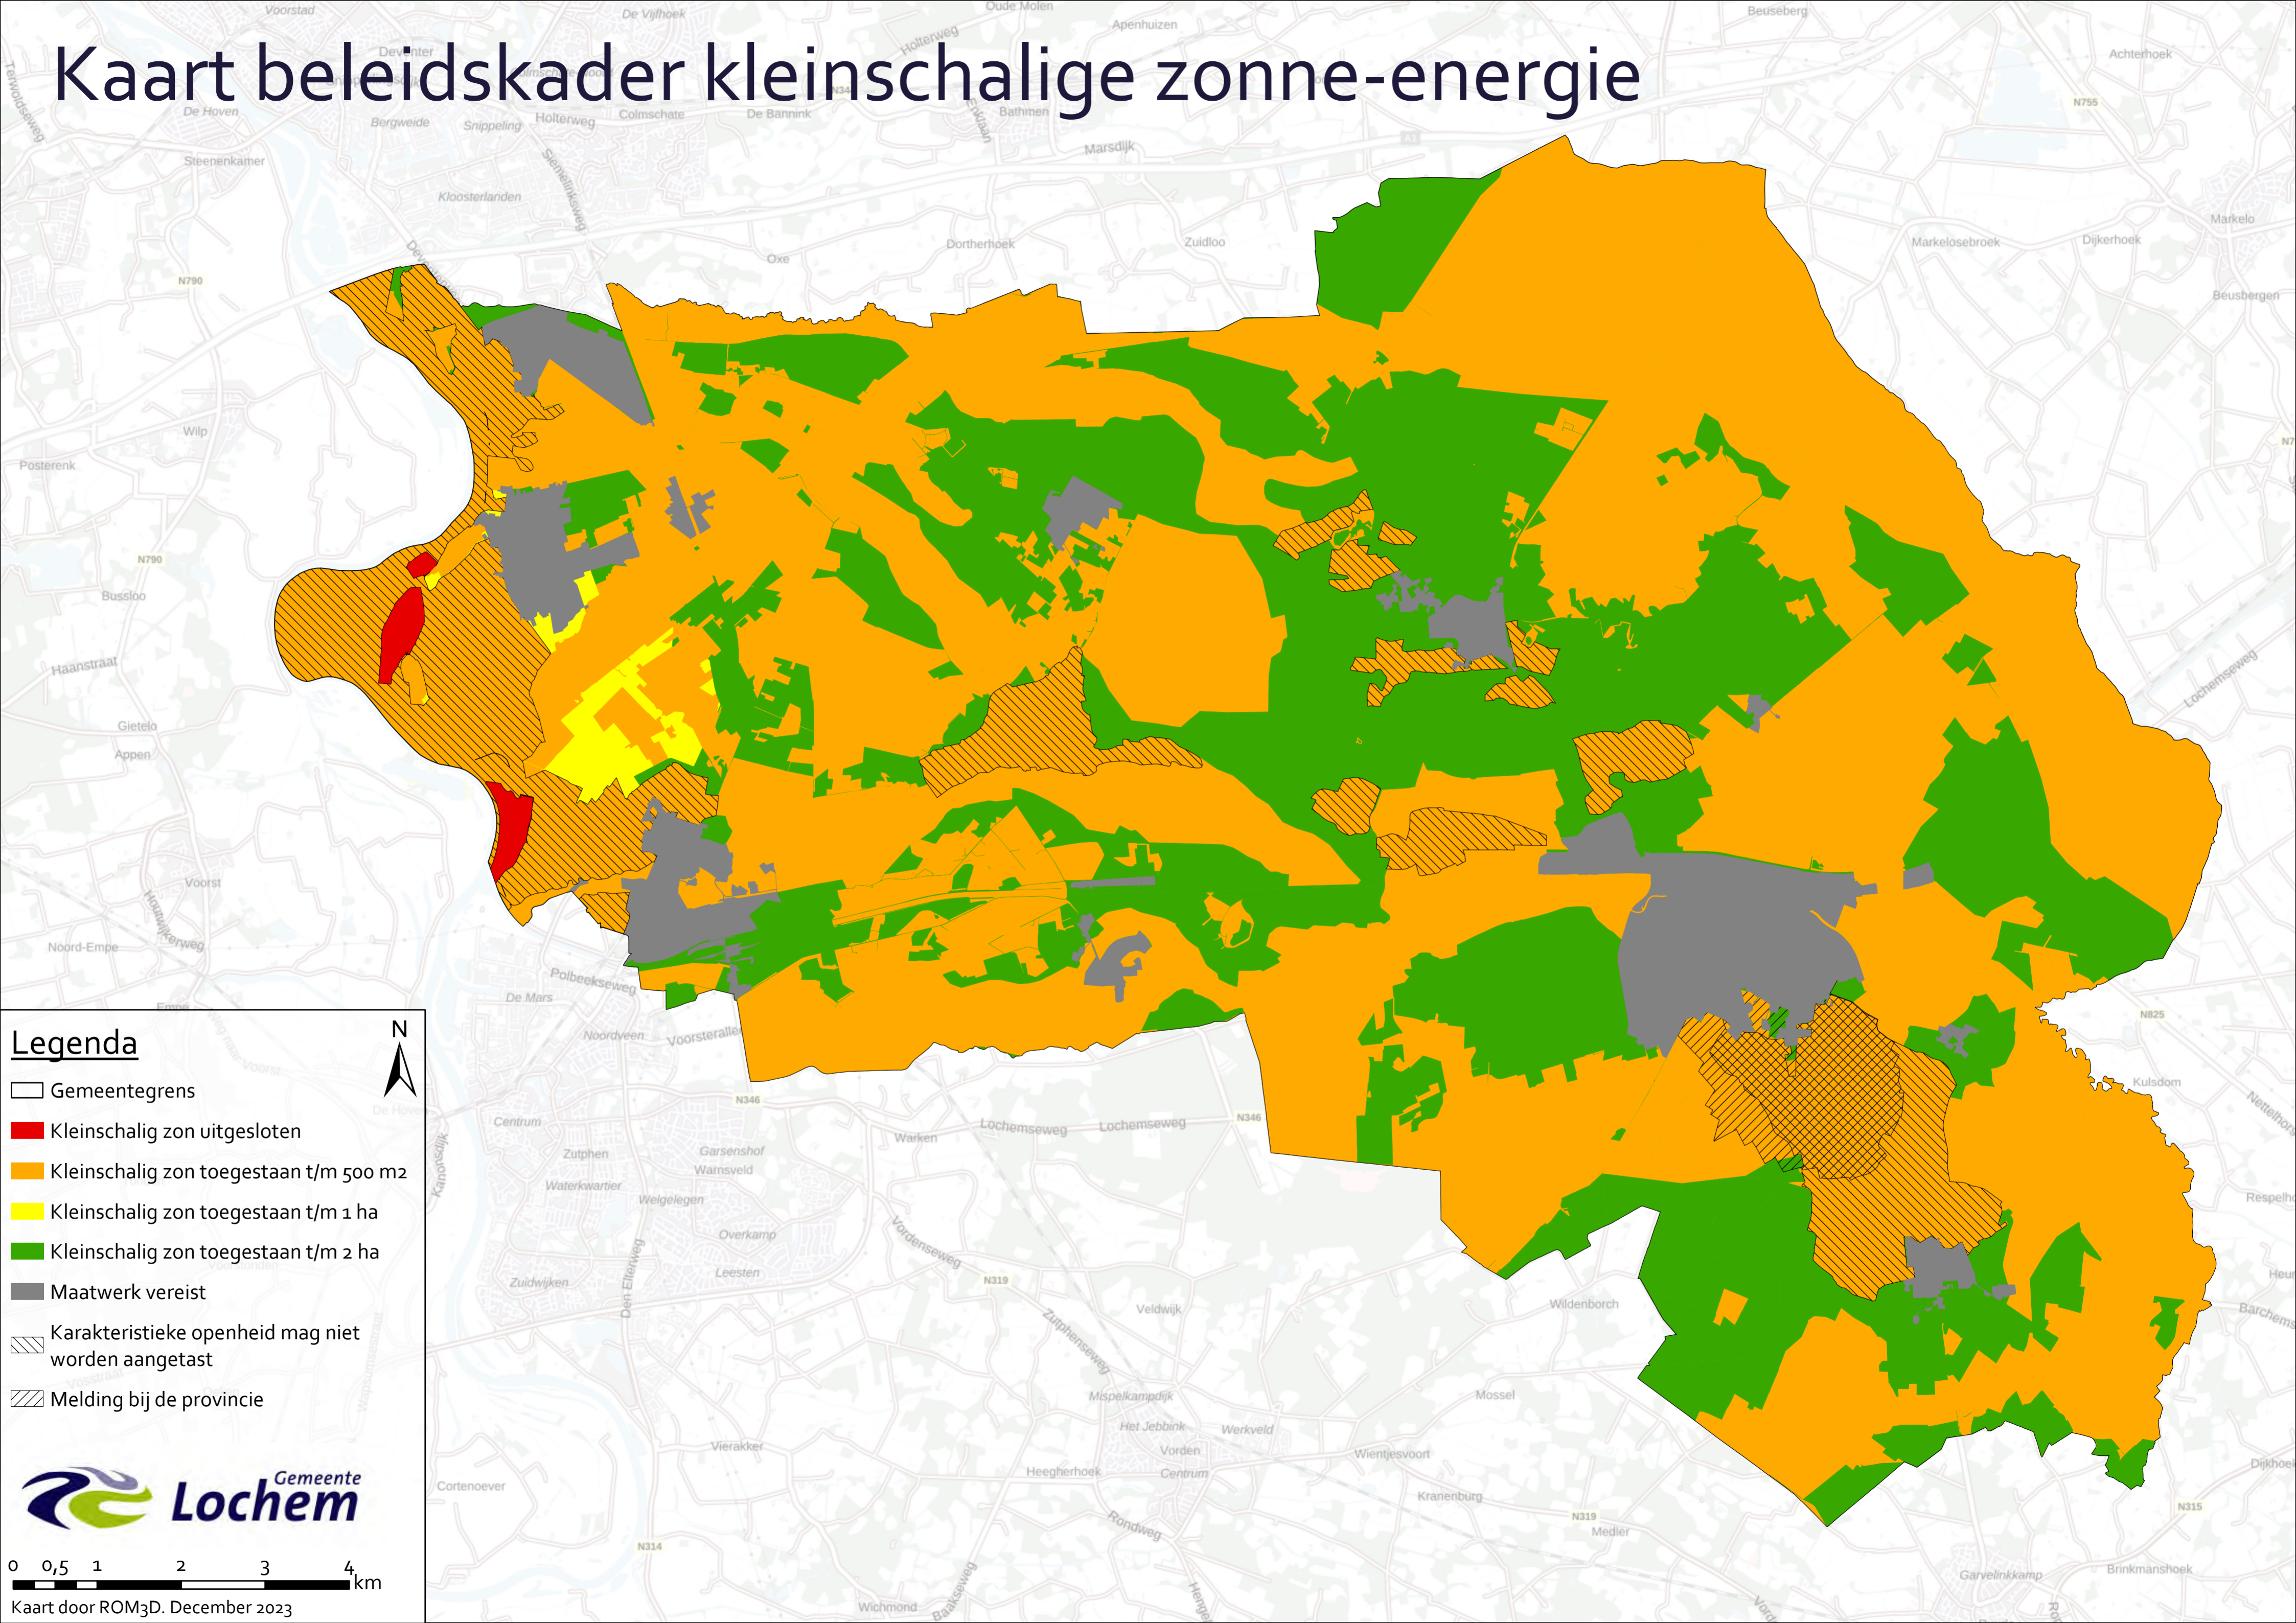

# Kaart beleidskader kleinschalige zonne-energie

**Legenda**

- Gemeentegrens
- Kleinschalig zon uitgesloten
- Kleinschalig zon toegestaan t/m 500 m<sup>2</sup>
- Kleinschalig zon toegestaan t/m 1 ha
- Kleinschalig zon toegestaan t/m 2 ha
- Maatwerk vereist
- Karakteristieke openheid mag niet worden aangetast
- Melding bij de provincie

0 0,5 1 2 3 4 km

Kaart door ROM3D. December 2023