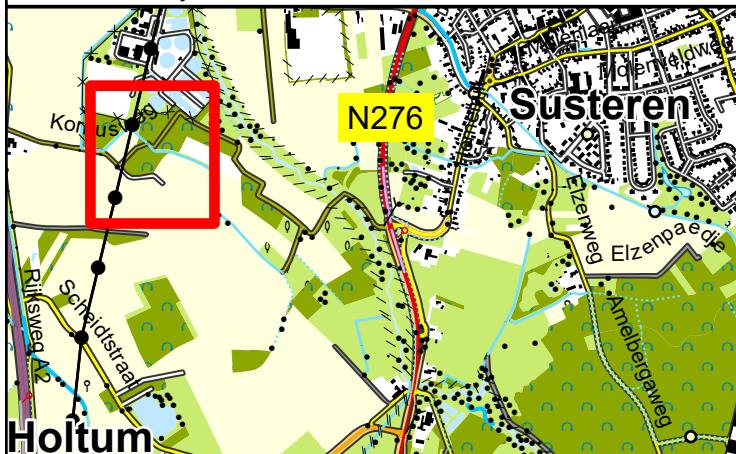

Legenda
Soort transactie
 Verkoop

Overzichtskaartje

Kadastrale situatie t.b.v. verkoop

Get.: 29-06-2023 M.W.	 waterschap limburg met de omgeving, voor de omgeving
Gew.: 21-12-2023 M.W.	
Schaal: 1:2.000	Blad: 1/1
Tek.nr.: WL-230642	Postbus 2207 Tel.: 088-8890100 6040 CC Roermond E.: info@waterschaplimburg.nl
Formaat: A4	© Topografie ESRI-Nederland / Dienst Kadaster

**Kadastrale situatie t.b.v. verkoop aan
Projectbureau Grensmaas B.V.
Verloren van Themaatweg 11
6121 RG Born**

Get.: 29-06-2023 M.W.	 waterschap limburg met de omgeving, voor de omgeving
Gew.: 21-12-2023 M.W.	
Schaal: 1:2.000	Blad: 1/1
Tek.nr.: WL-230642	Postbus 2207 Tel.: 088-8890100 6040 CC Roermond E.: info@waterschaplimburg.nl
Formaat: A4	© Topografie ESRI-Nederland / Dienst Kadaster