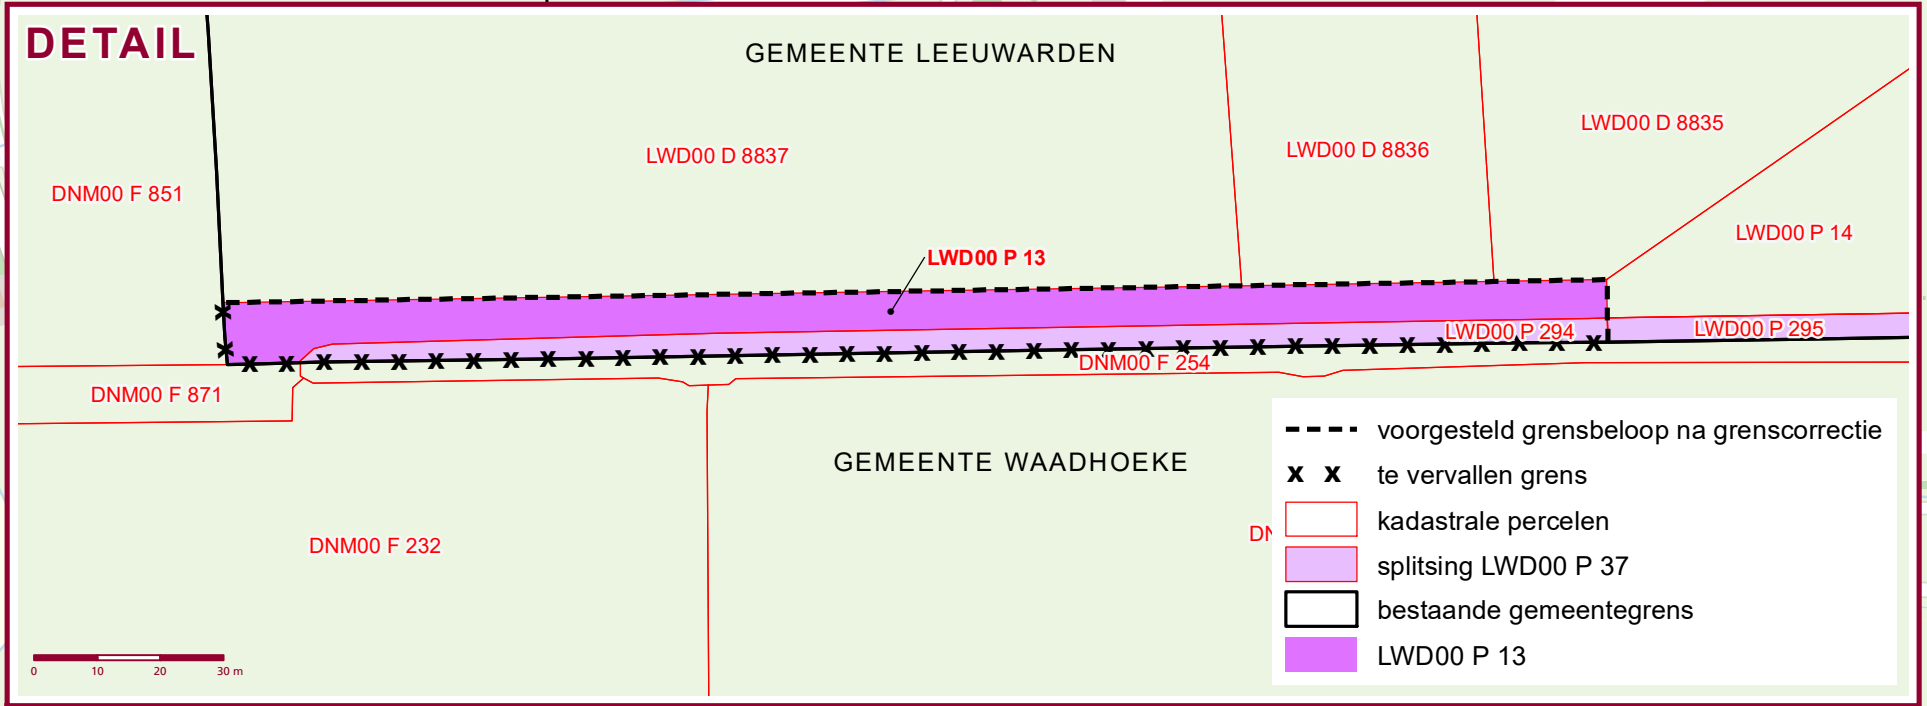

DETAIL

Bron: Kadaster

0 25 50 100 m

Bestanden zijn aan gebruiksrestricties onderhevig
10 november 2023
Q:\Opdracht\Bestuurszaken\2023\GrensWaadhoekeLwd_20230530\LWDP00013_3.mxd
kaart: cluster Cijfers & Kaarten