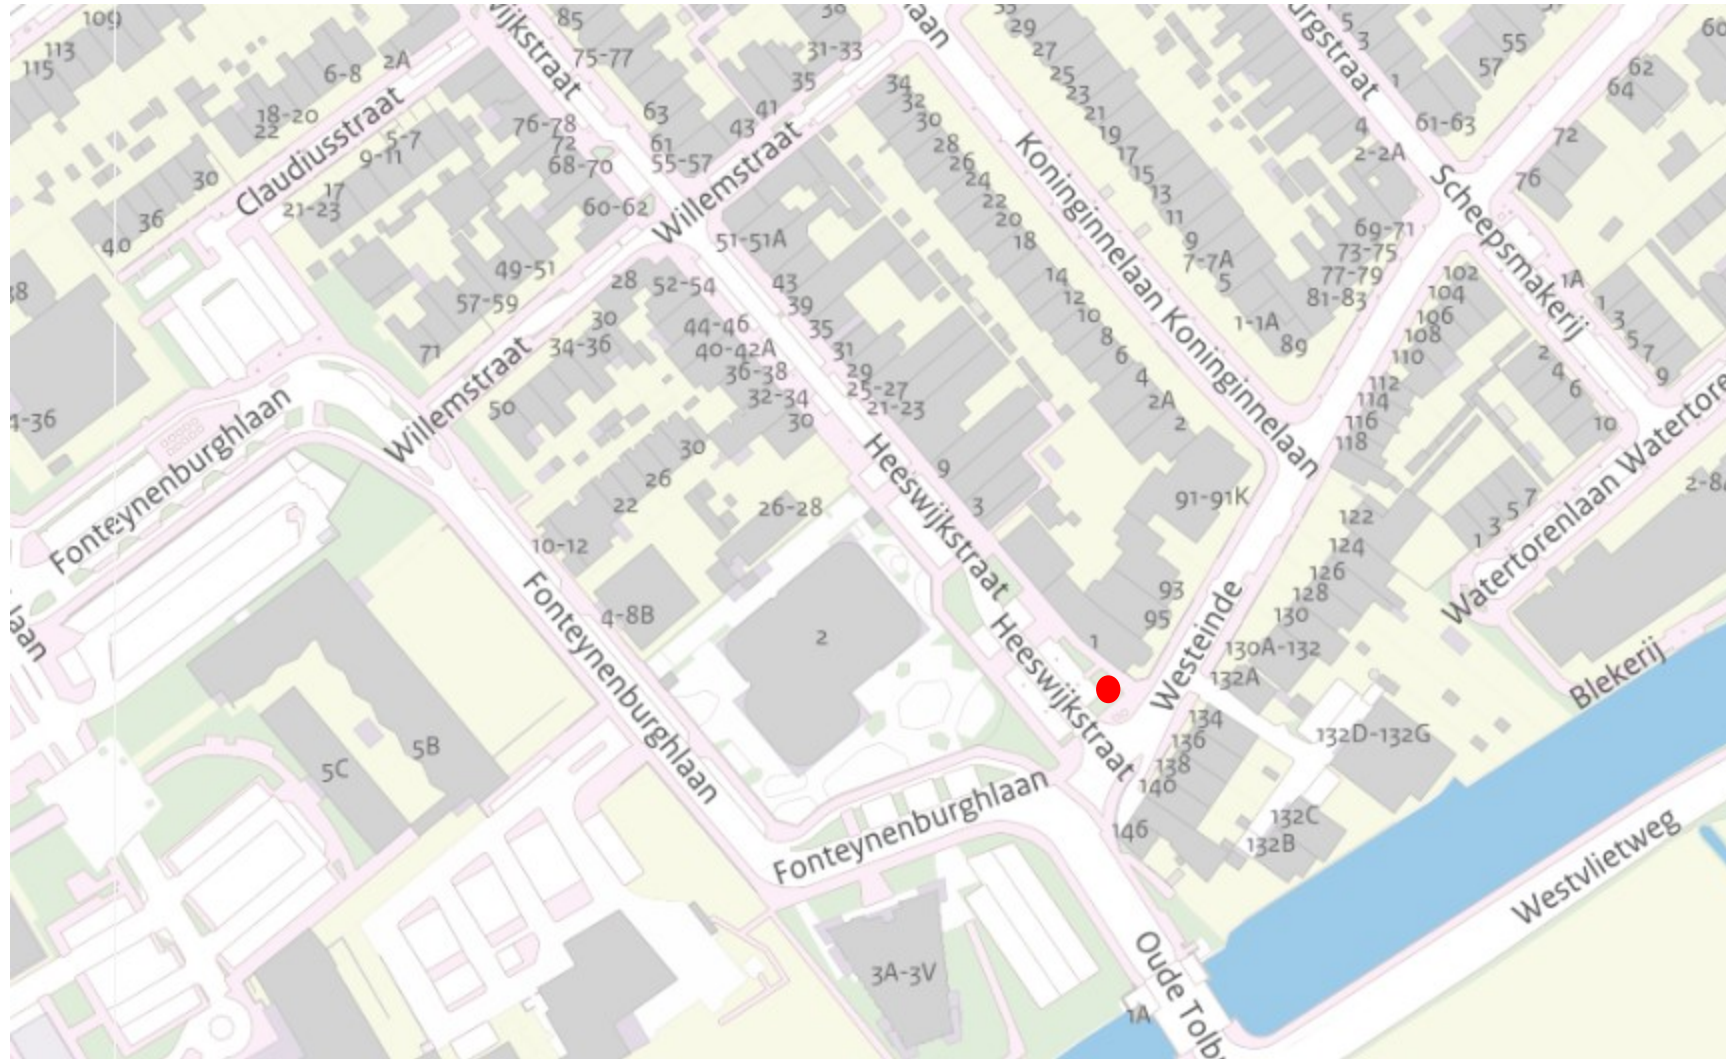

Locatie: Heeswijkstraat nabij 1a, naast de kruising met het Westeinde in Voorburg

P
open
elektrische
voertuigen