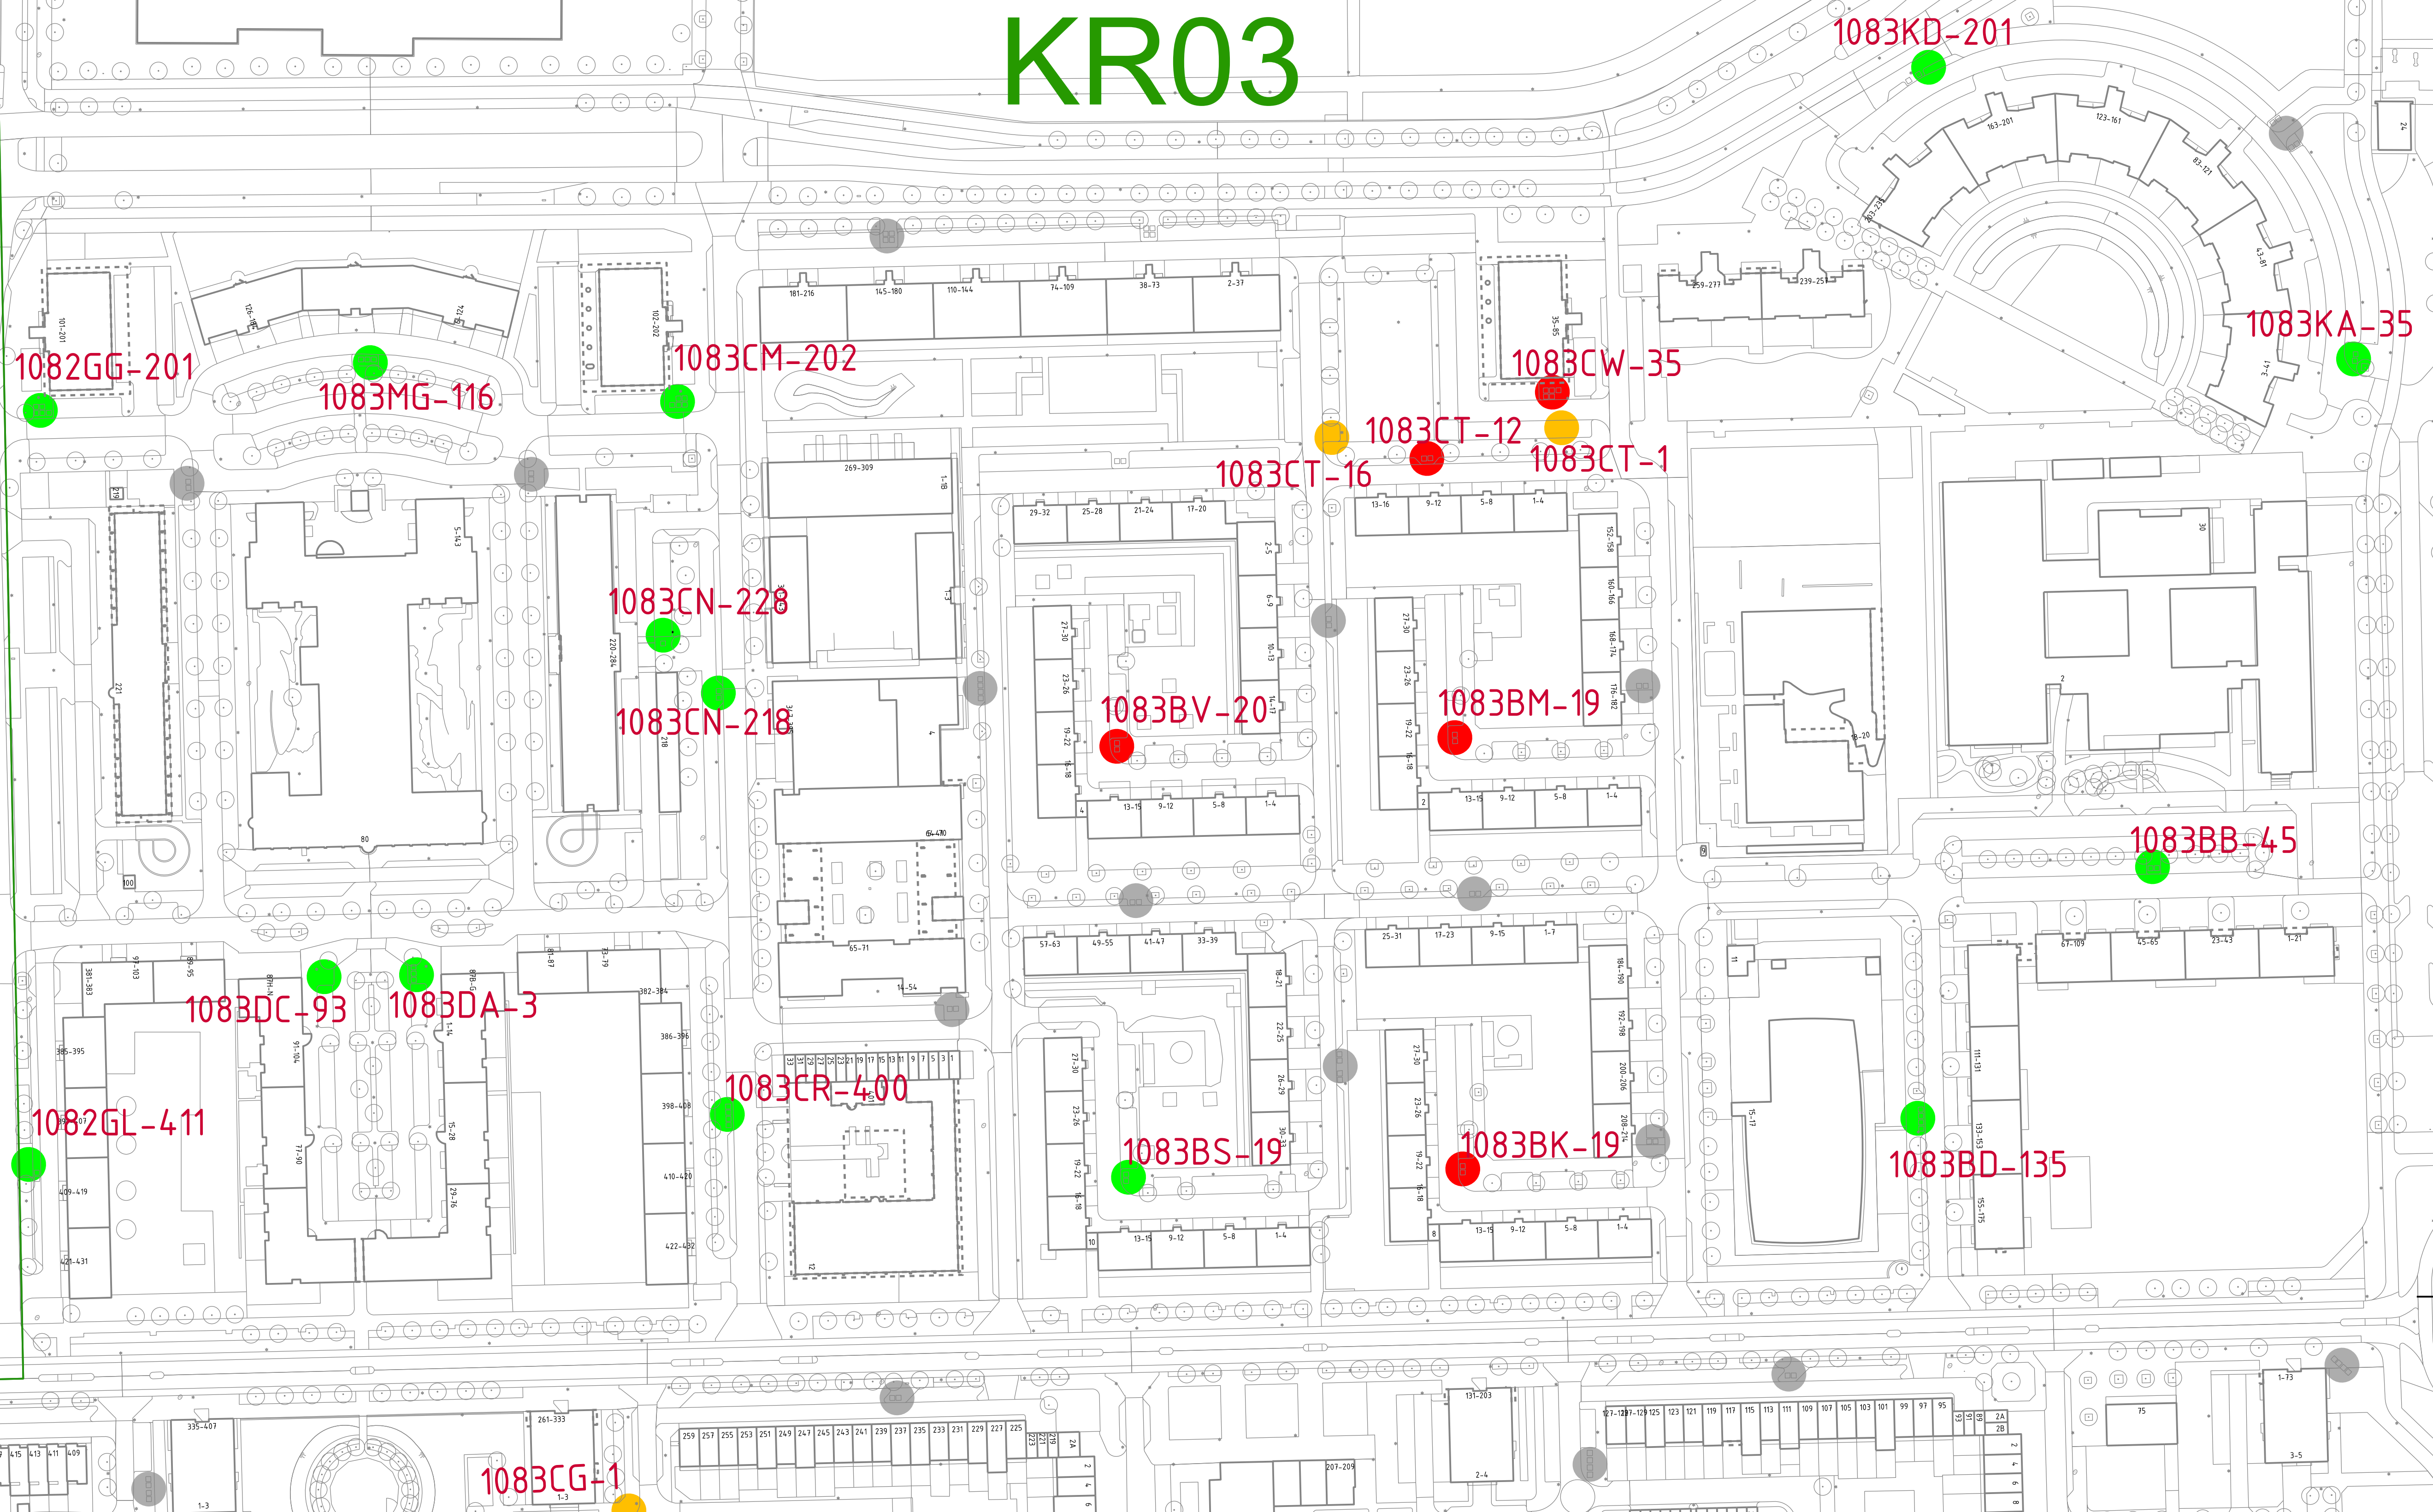

# Buitenveldert-Zuid-Oost KR03

- Legenda**
- Ongewijzigde situatie
  - Nieuwe locatie
  - Gewijzigd en/of uitbreiding
  - Opheffen
- 1102XX-1 Locatienummer (containers)