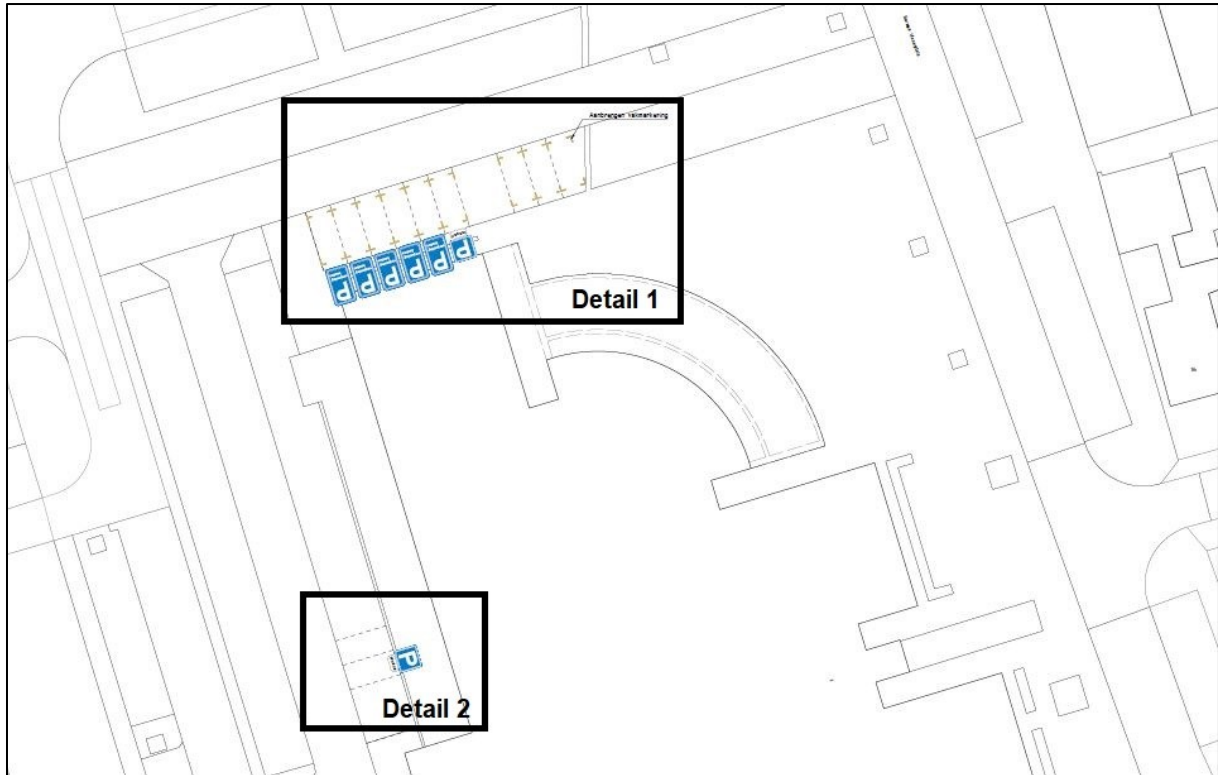

Tekening bij verkeersbesluit (20241218154723) Aanwijzen vergunninghoudersparkeer en parkeerplaatsen op kenteken Harmen Visserplein 1, Emmeloord

Detail 2