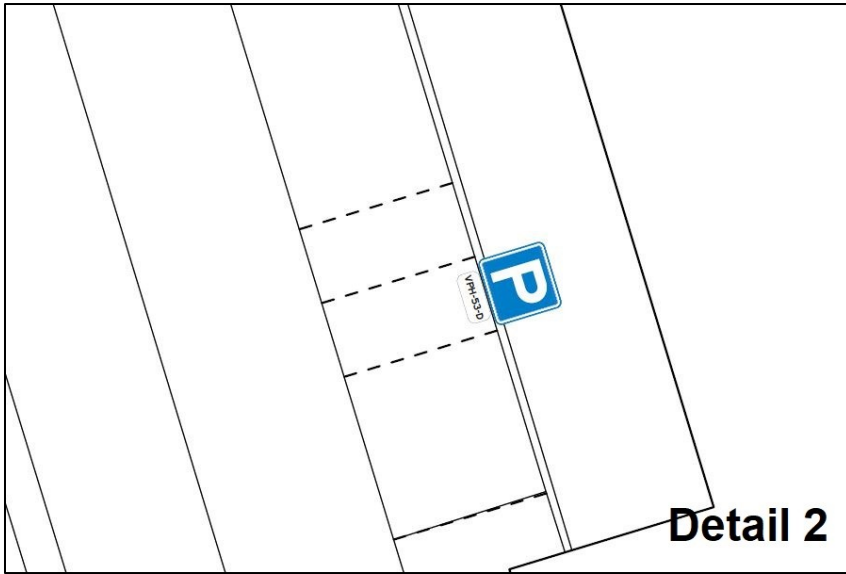

Tekening bij verkeersbesluit (20241218154723) Aanwijzen vergunninghoudersparkeer en parkeerplaatsen op kenteken Harmen Visserplein 1, Emmeloord

Detail 2