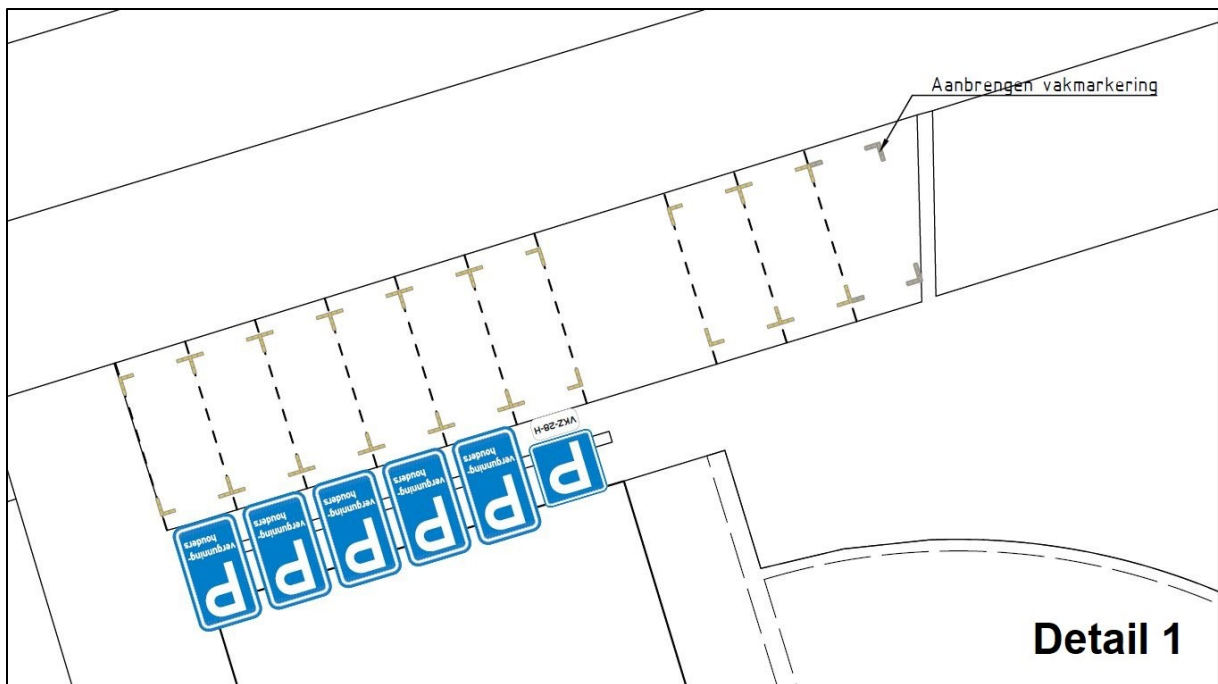

Tekening bij verkeersbesluit (20241218154723) Aanwijzen vergunninghoudersparkeer en parkeerplaatsen op kenteken Harmen Visserplein 1, Emmeloord

Detail 2