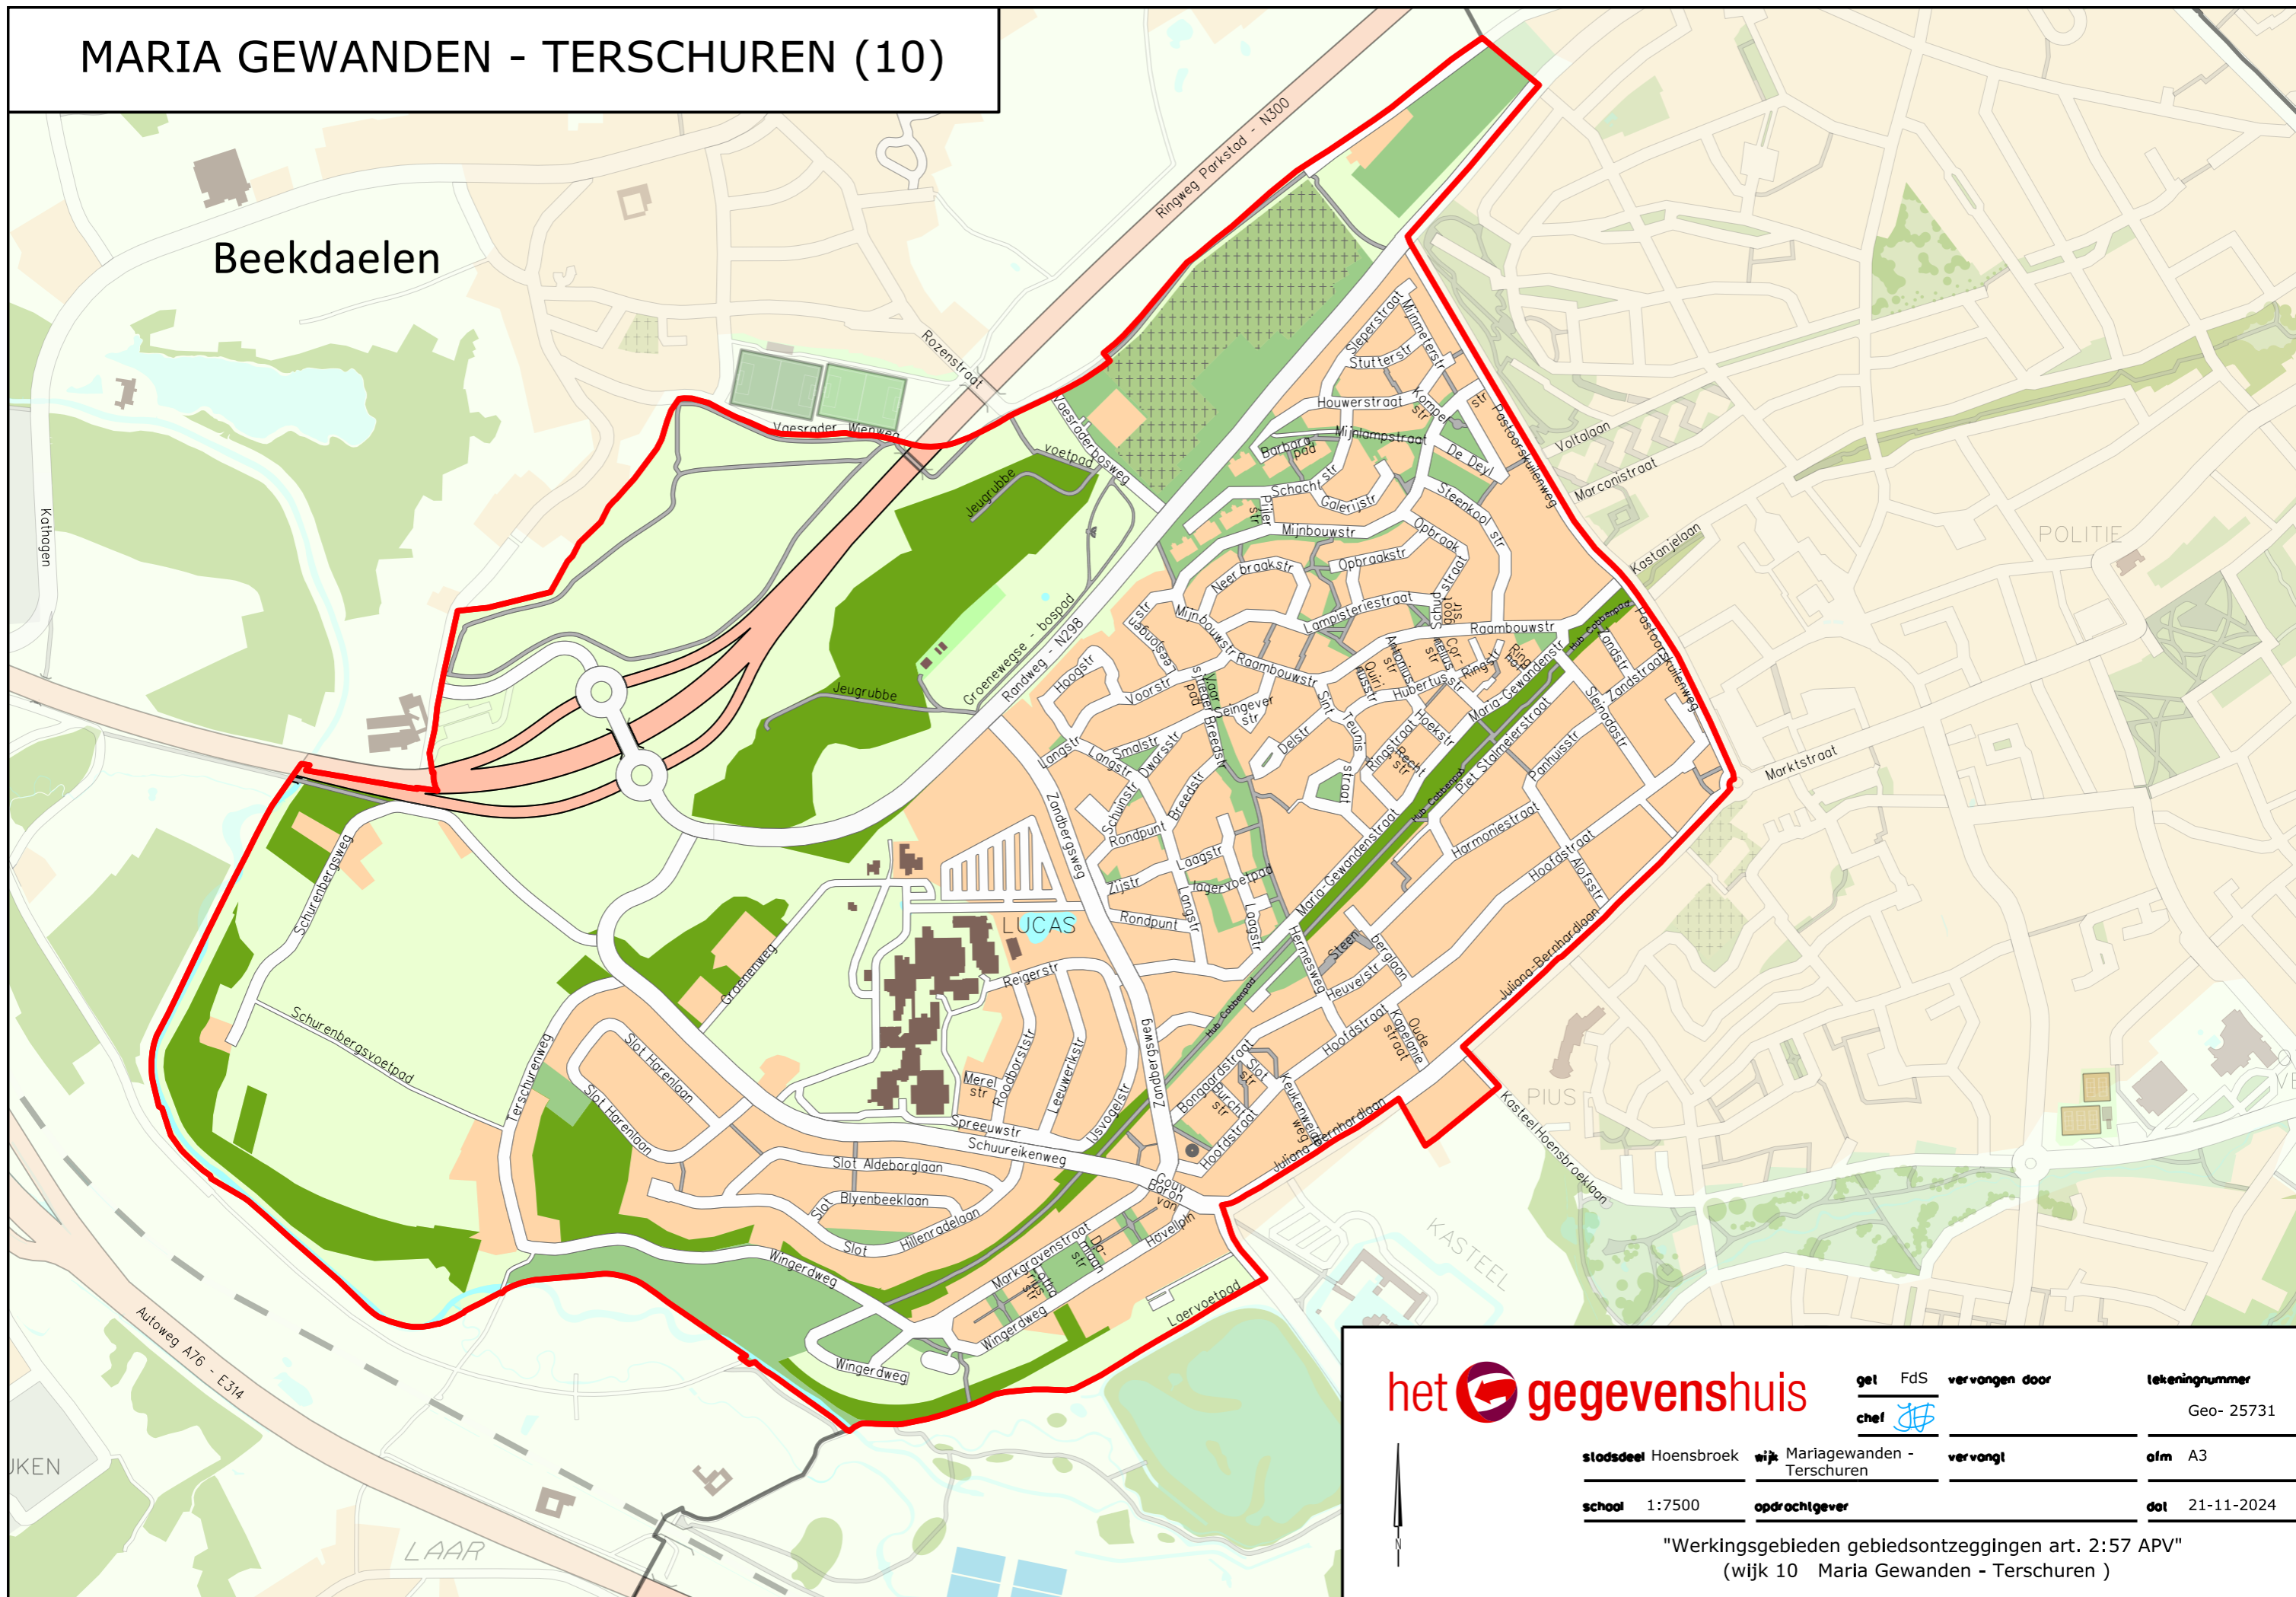

MARIA GEWANDEN - TERSCHUREN (10)

het  gegevenshuis

get FdS **vervangen door** **tekeningsnummer**
che!  Geo- 25731

stadsdeel Hoensbroek **wijk** Mariagewanden - Terschuren **vervangt** **ofm** A3
school 1:7500 **opdrachtgever** **dat** 21-11-2024

"Werkingsgebieden gebiedsontzeggings art. 2:57 APV"
(wijk 10 Maria Gewanden - Terschuren)