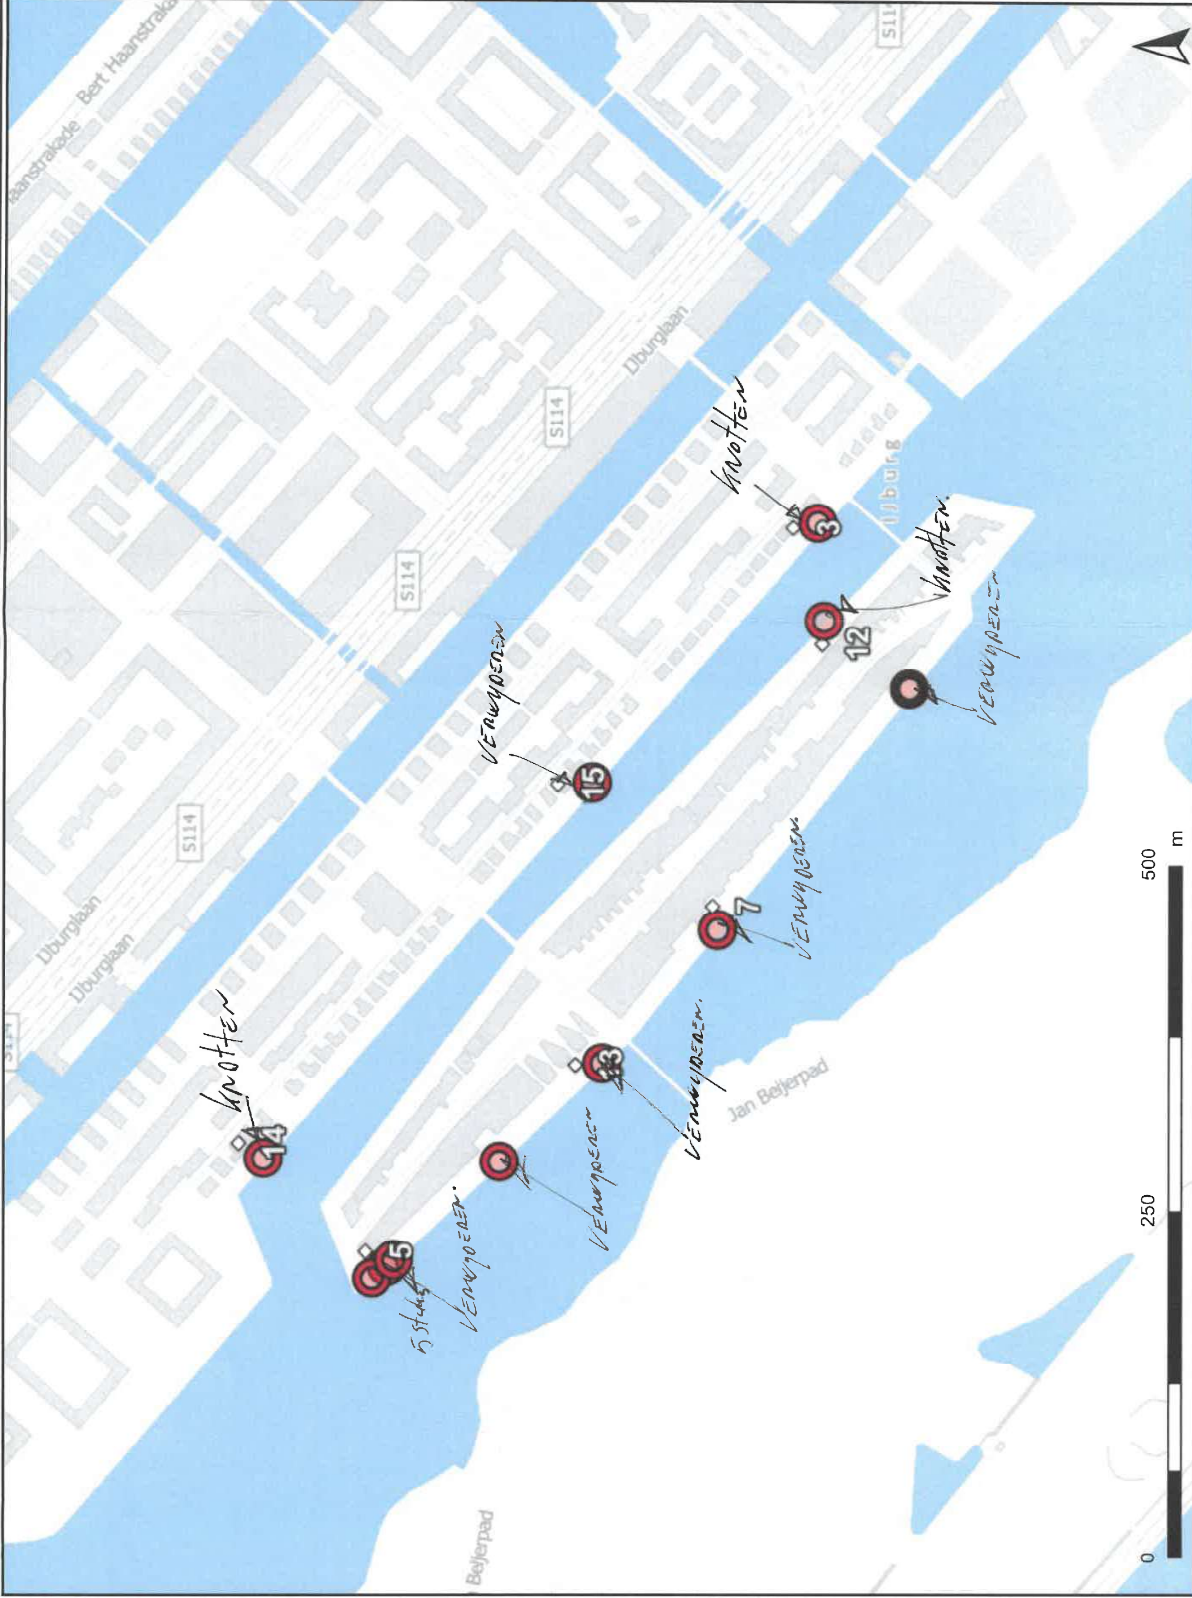

Legenda

10 stads veruypieren
3 stads knotten

Copyright © 2024 Waternet, Amsterdam.

Aan de kaart kunnen geen rechten worden ontleend.
Alle rechten voorbehouden.

Bomen IJburg Klein-Rieteland

14-11-2024