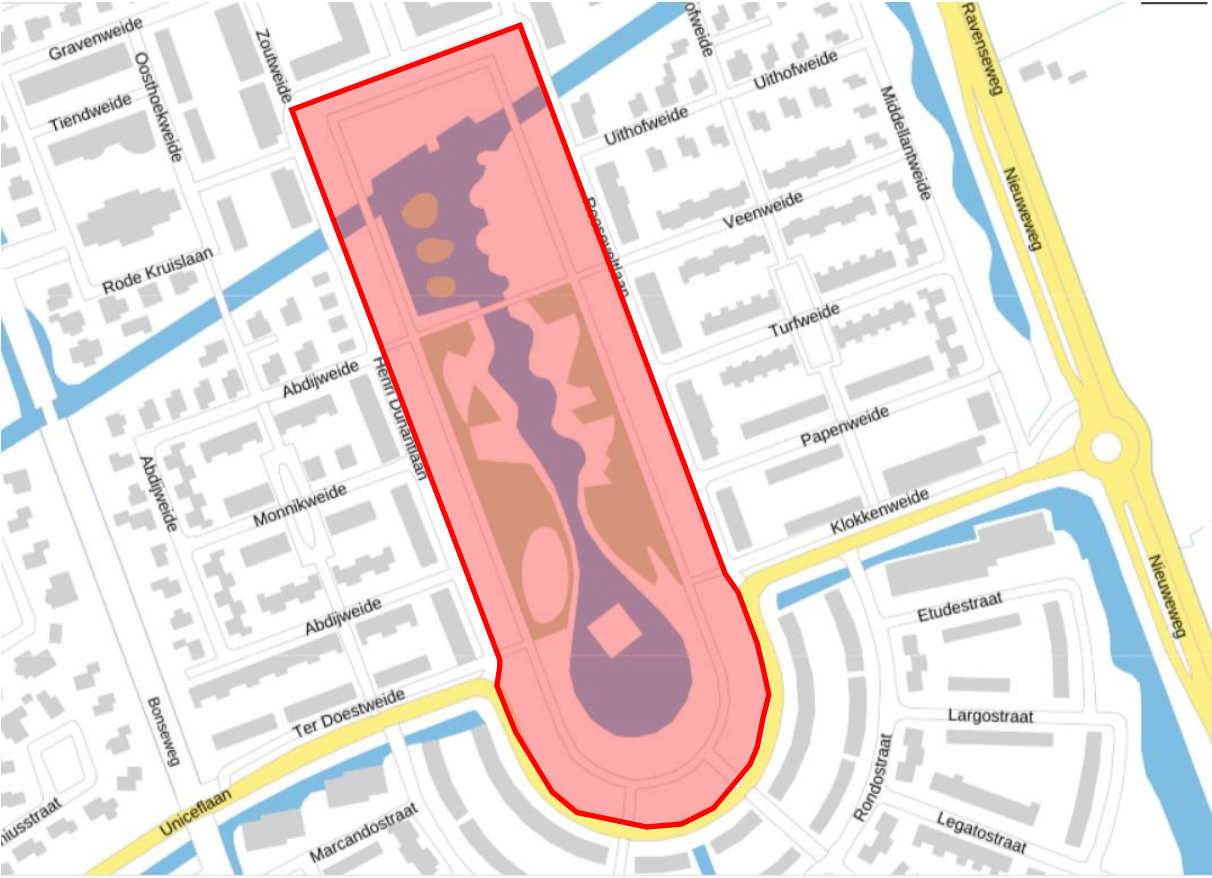

Bijlage 1: Hellevoetsluis - Winkelcentrum Struytse Hoek

Bijlage 2: Hellevoetsluis - Zuidwest

Bijlage 3: Hellevoetsluis - Kooistee

Bijlage 4: Hellevoetsluis - De Struyten

Bijlage 5: Hellevoetsluis - Nieuw-Hellevoet

Bijlage 6: Hellevoetsluis - Fazantenlaan

Aanwijzingsbesluit gebieden verboden drankgebruik Voorne aan Zee 2024

Aanwijzingsbesluit gebieden verboden drankgebruik Voorne aan Zee 2024

Bijlage 7: Hellevoetsluis - Ravense park

Bijlage 8: Hellevoetsluis - Den Bonselhoek

Bijlage 9: Oostvoorne - Centrum / Mildenburgbos

Aanwijzingsbesluit gebieden verboden drankgebruik Voorne aan Zee 2024

Bijlage 10: Oostvoorne - Vrouwe Machteldweg

Bijlage 11: Oostvoorne – Kinderboederij (de Agatha) Duindoornseweg

Bijlage 12: Rockanje - omgeving Berkenrijs

Bijlage 14: Brielle - binnenstad en Omgeving Thoelaverweg

Bijlage 15: Brielle - Omgeving school Yuverta