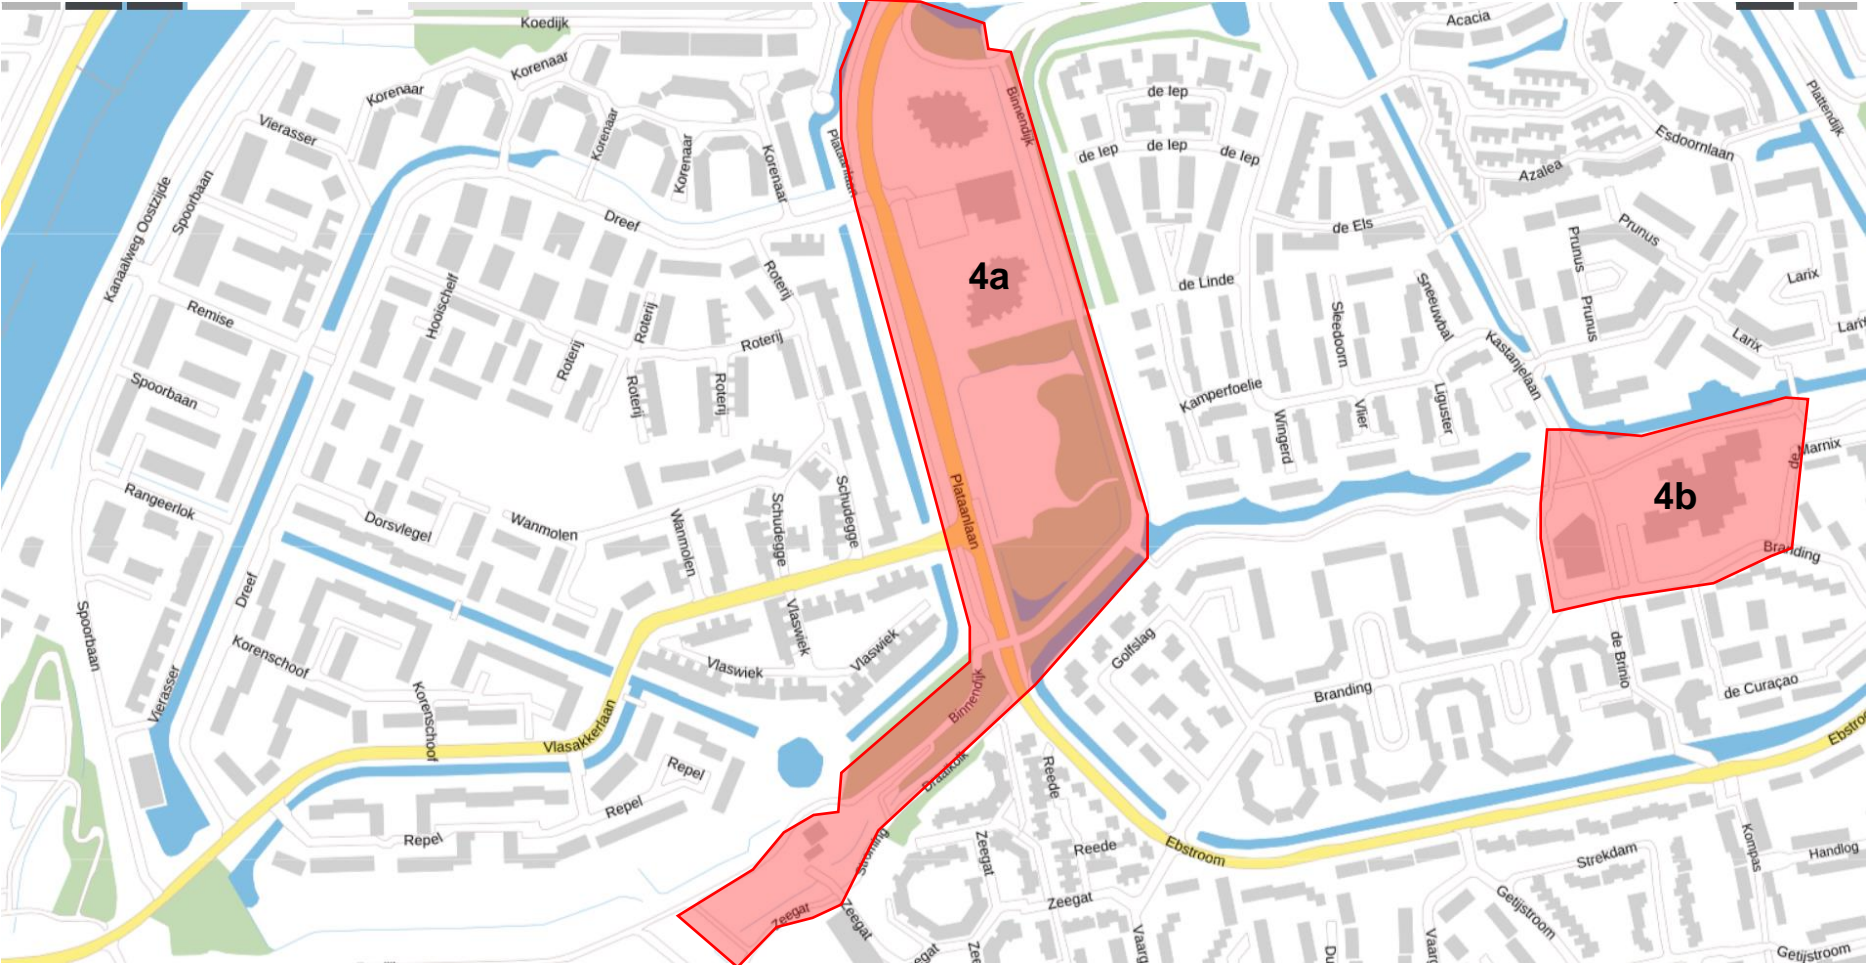

Bijlage 1: Hellevoetsluis - Winkelcentrum Struytse Hoek

Bijlage 2: Hellevoetsluis - Zuidwest

Bijlage 3: Hellevoetsluis - Kooistee

Bijlage 4: Hellevoetsluis - De Struyten

Bijlage 5: Hellevoetsluis - Nieuw-Hellevoet

Bijlage 6: Hellevoetsluis - Fazantenlaan

Aanwijzingsbesluit gebieden verboden drankgebruik Voorne aan Zee 2024

Aanwijzingsbesluit gebieden verboden drankgebruik Voorne aan Zee 2024

Bijlage 7: Hellevoetsluis - Ravense park

Bijlage 8: Hellevoetsluis - Den Bonselhoek

Bijlage 9: Oostvoorne - Centrum / Mildenburgbos

Aanwijzingsbesluit gebieden verboden drankgebruik Voorne aan Zee 2024

Bijlage 10: Oostvoorne - Vrouwe Machteldweg

Bijlage 11: Oostvoorne – Kinderboederij (de Agatha) Duindoornseweg

Bijlage 12: Rockanje - omgeving Berkenrijs

Bijlage 14: Brielle - binnenstad en Omgeving Thoelaverweg

Bijlage 15: Brielle - Omgeving school Yuverta