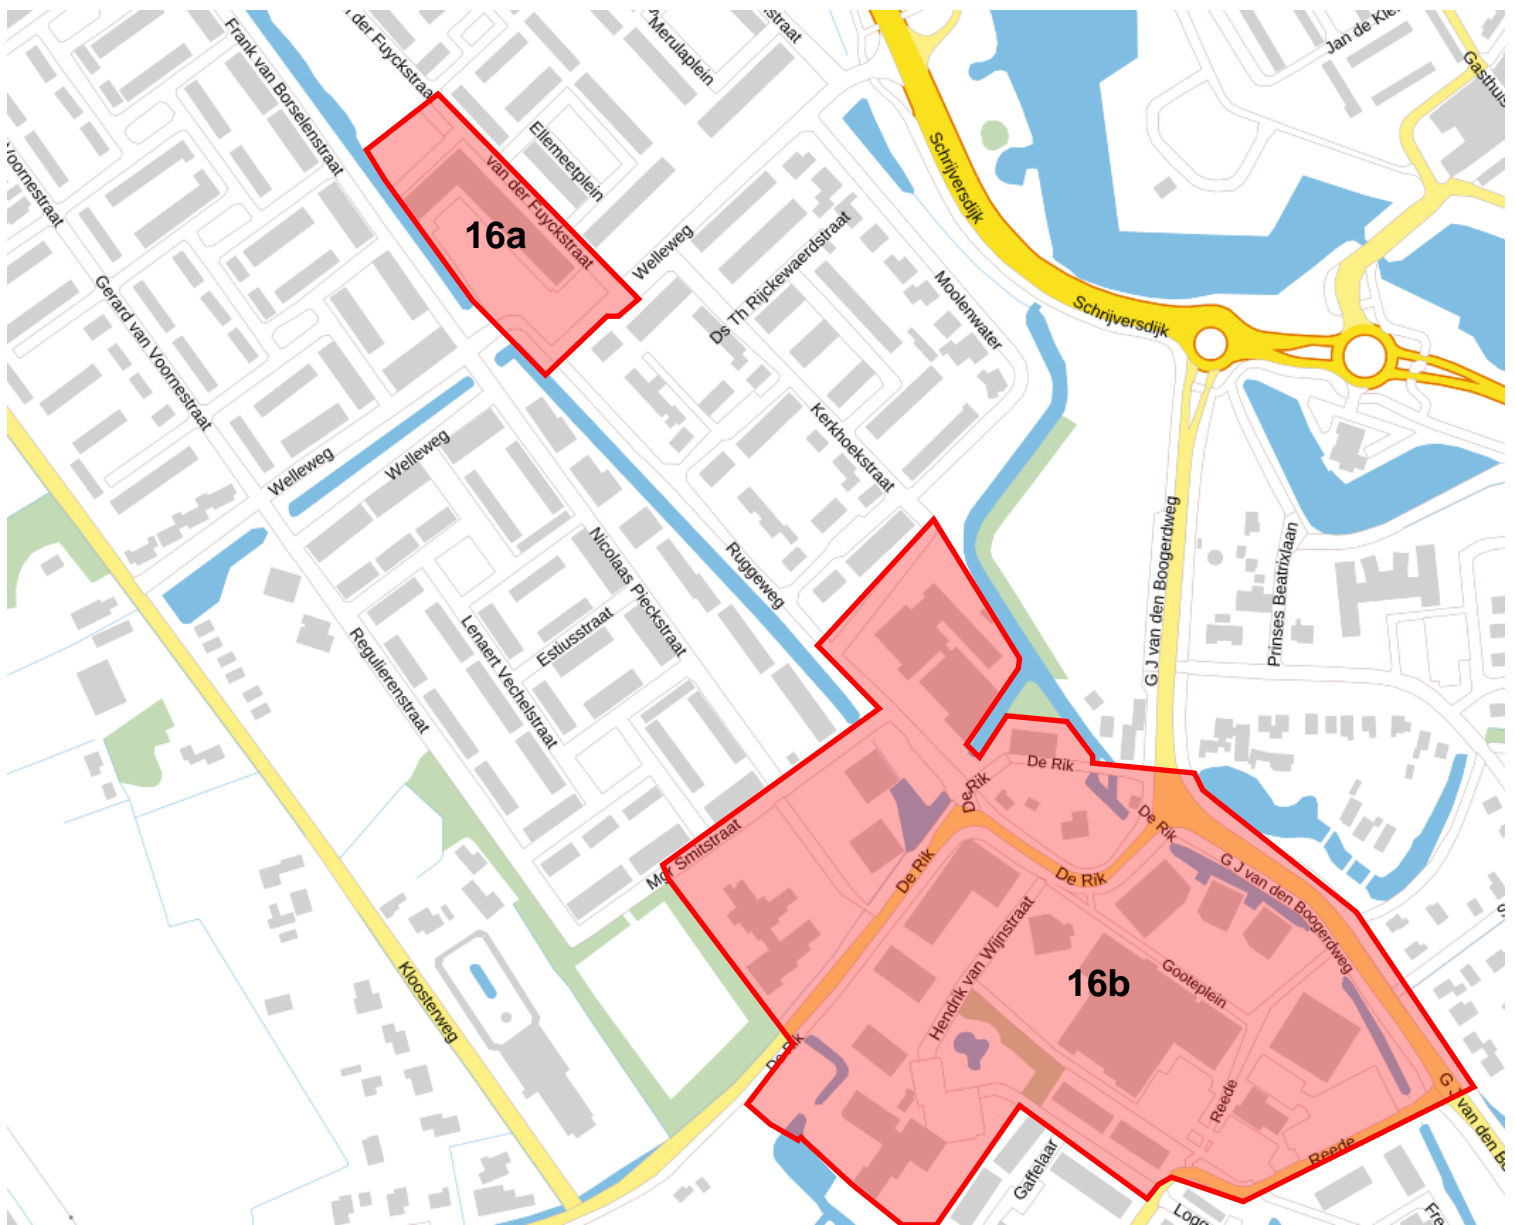

Bijlage 6: Hellevoetsluis - Fazantenlaan

Aanwijzingsbesluit gebieden verboden drankgebruik Voorne aan Zee 2024

Aanwijzingsbesluit gebieden verboden drankgebruik Voorne aan Zee 2024

Bijlage 7: Hellevoetsluis - Ravense park

Bijlage 8: Hellevoetsluis - Den Bonselhoek

Bijlage 9: Oostvoorne - Centrum / Mildenburgbos

Aanwijzingsbesluit gebieden verboden drankgebruik Voorne aan Zee 2024

Bijlage 10: Oostvoorne - Vrouwe Machteldweg

Bijlage 11: Oostvoorne – Kinderboederij (de Agatha) Duindoornseweg

Bijlage 12: Rockanje - omgeving Berkenrijs

Bijlage 14: Brielle - binnenstad en Omgeving Thoelaverweg

Bijlage 15: Brielle - Omgeving school Yuverta

Bijlage 16 Brielle: Winkelcentrum Ruggeplein, omgeving scholen en omgeving De Rik

Bijlage 17: Brielle - omgeving Maerlant College