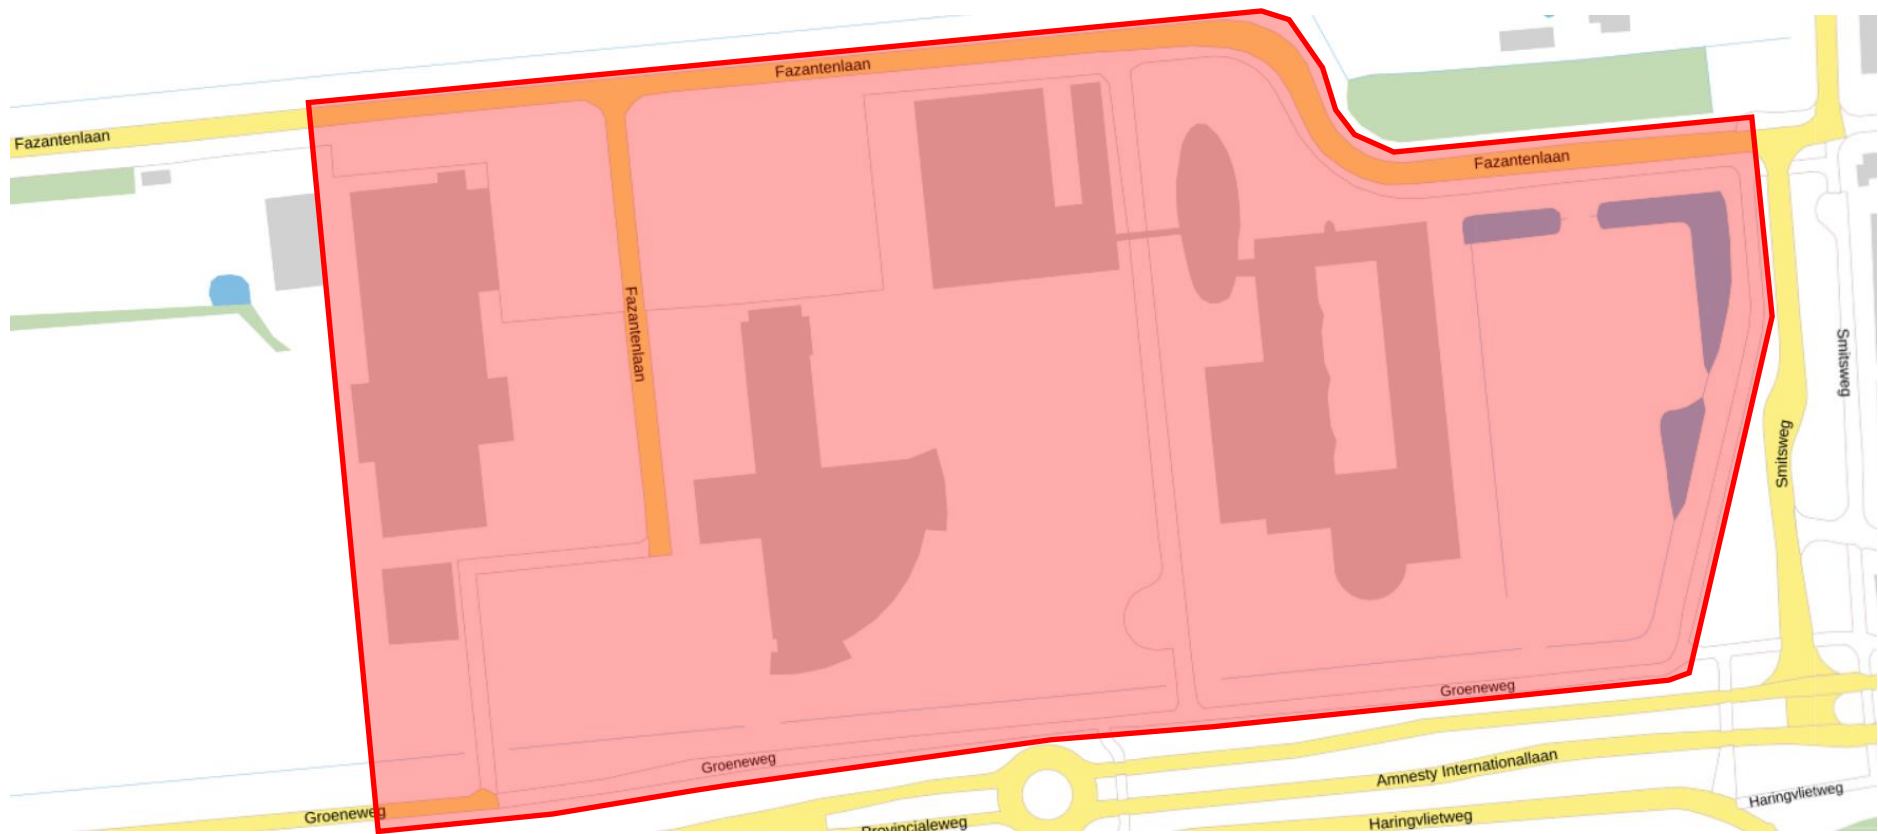

Bijlage 1: Hellevoetsluis - Winkelcentrum Struytse Hoek

Bijlage 2: Hellevoetsluis - Zuidwest

Bijlage 3: Hellevoetsluis - Kooistee

Bijlage 4: Hellevoetsluis - De Struyten

Bijlage 5: Hellevoetsluis - Nieuw-Hellevoet

Bijlage 6: Hellevoetsluis - Fazantenlaan

Aanwijzingsbesluit gebieden verboden drankgebruik Voorne aan Zee 2024

Aanwijzingsbesluit gebieden verboden drankgebruik Voorne aan Zee 2024

Bijlage 7: Hellevoetsluis - Ravense park

Bijlage 8: Hellevoetsluis - Den Bonselhoek

Bijlage 9: Oostvoorne - Centrum / Mildenburgbos

Aanwijzingsbesluit gebieden verboden drankgebruik Voorne aan Zee 2024

Bijlage 10: Oostvoorne - Vrouwe Machteldweg

Bijlage 11: Oostvoorne – Kinderboederij (de Agatha) Duindoornseweg

Bijlage 12: Rockanje - omgeving Berkenrijs

Bijlage 14: Brielle - binnenstad en Omgeving Thoelaverweg

Bijlage 15: Brielle - Omgeving school Yuverta