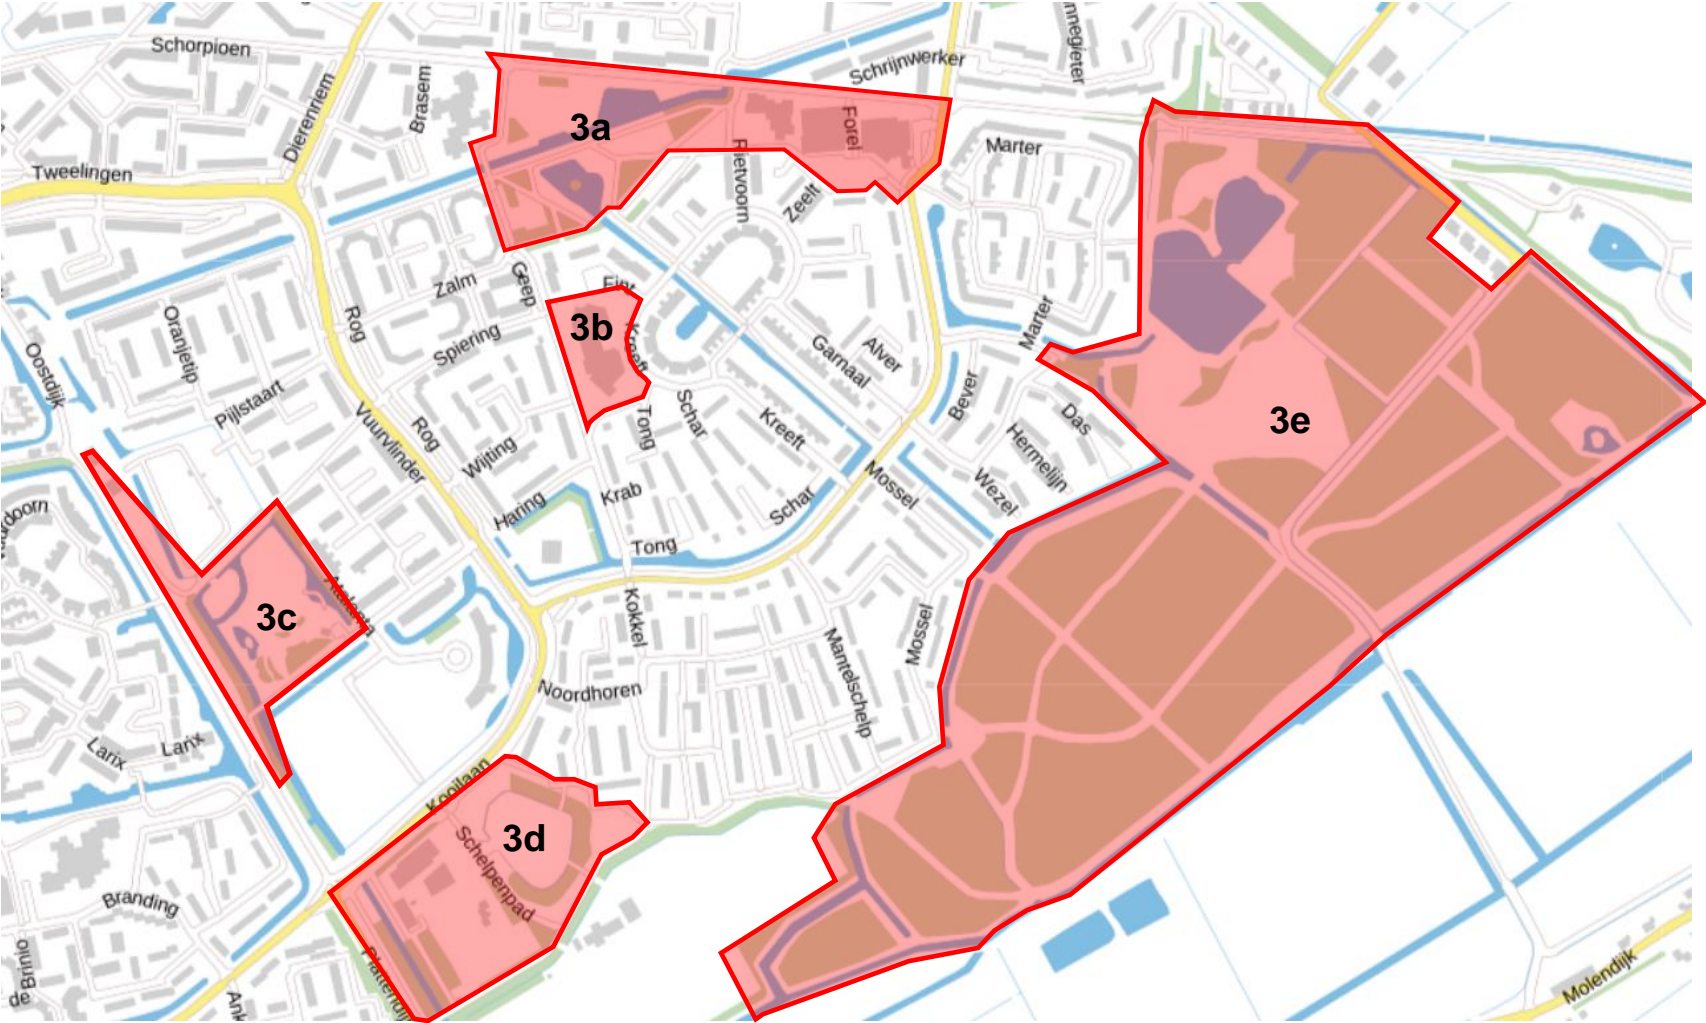

Bijlage 1: Hellevoetsluis - Winkelcentrum Struytse Hoek

Bijlage 2: Hellevoetsluis - Zuidwest

Bijlage 3: Hellevoetsluis - Kooistee

Bijlage 4: Hellevoetsluis - De Struyten

Bijlage 5: Hellevoetsluis - Nieuw-Hellevoet

Bijlage 6: Hellevoetsluis - Fazantenlaan

Aanwijzingsbesluit gebieden verboden drankgebruik Voorne aan Zee 2024

Aanwijzingsbesluit gebieden verboden drankgebruik Voorne aan Zee 2024

Bijlage 7: Hellevoetsluis - Ravense park

Bijlage 8: Hellevoetsluis - Den Bonselhoek

Bijlage 9: Oostvoorne - Centrum / Mildenburgbos

Aanwijzingsbesluit gebieden verboden drankgebruik Voorne aan Zee 2024

Bijlage 10: Oostvoorne - Vrouwe Machteldweg

Bijlage 11: Oostvoorne – Kinderboederij (de Agatha) Duindoornseweg

Bijlage 12: Rockanje - omgeving Berkenrijs

Bijlage 14: Brielle - binnenstad en Omgeving Thoelaverweg

Bijlage 15: Brielle - Omgeving school Yuverta