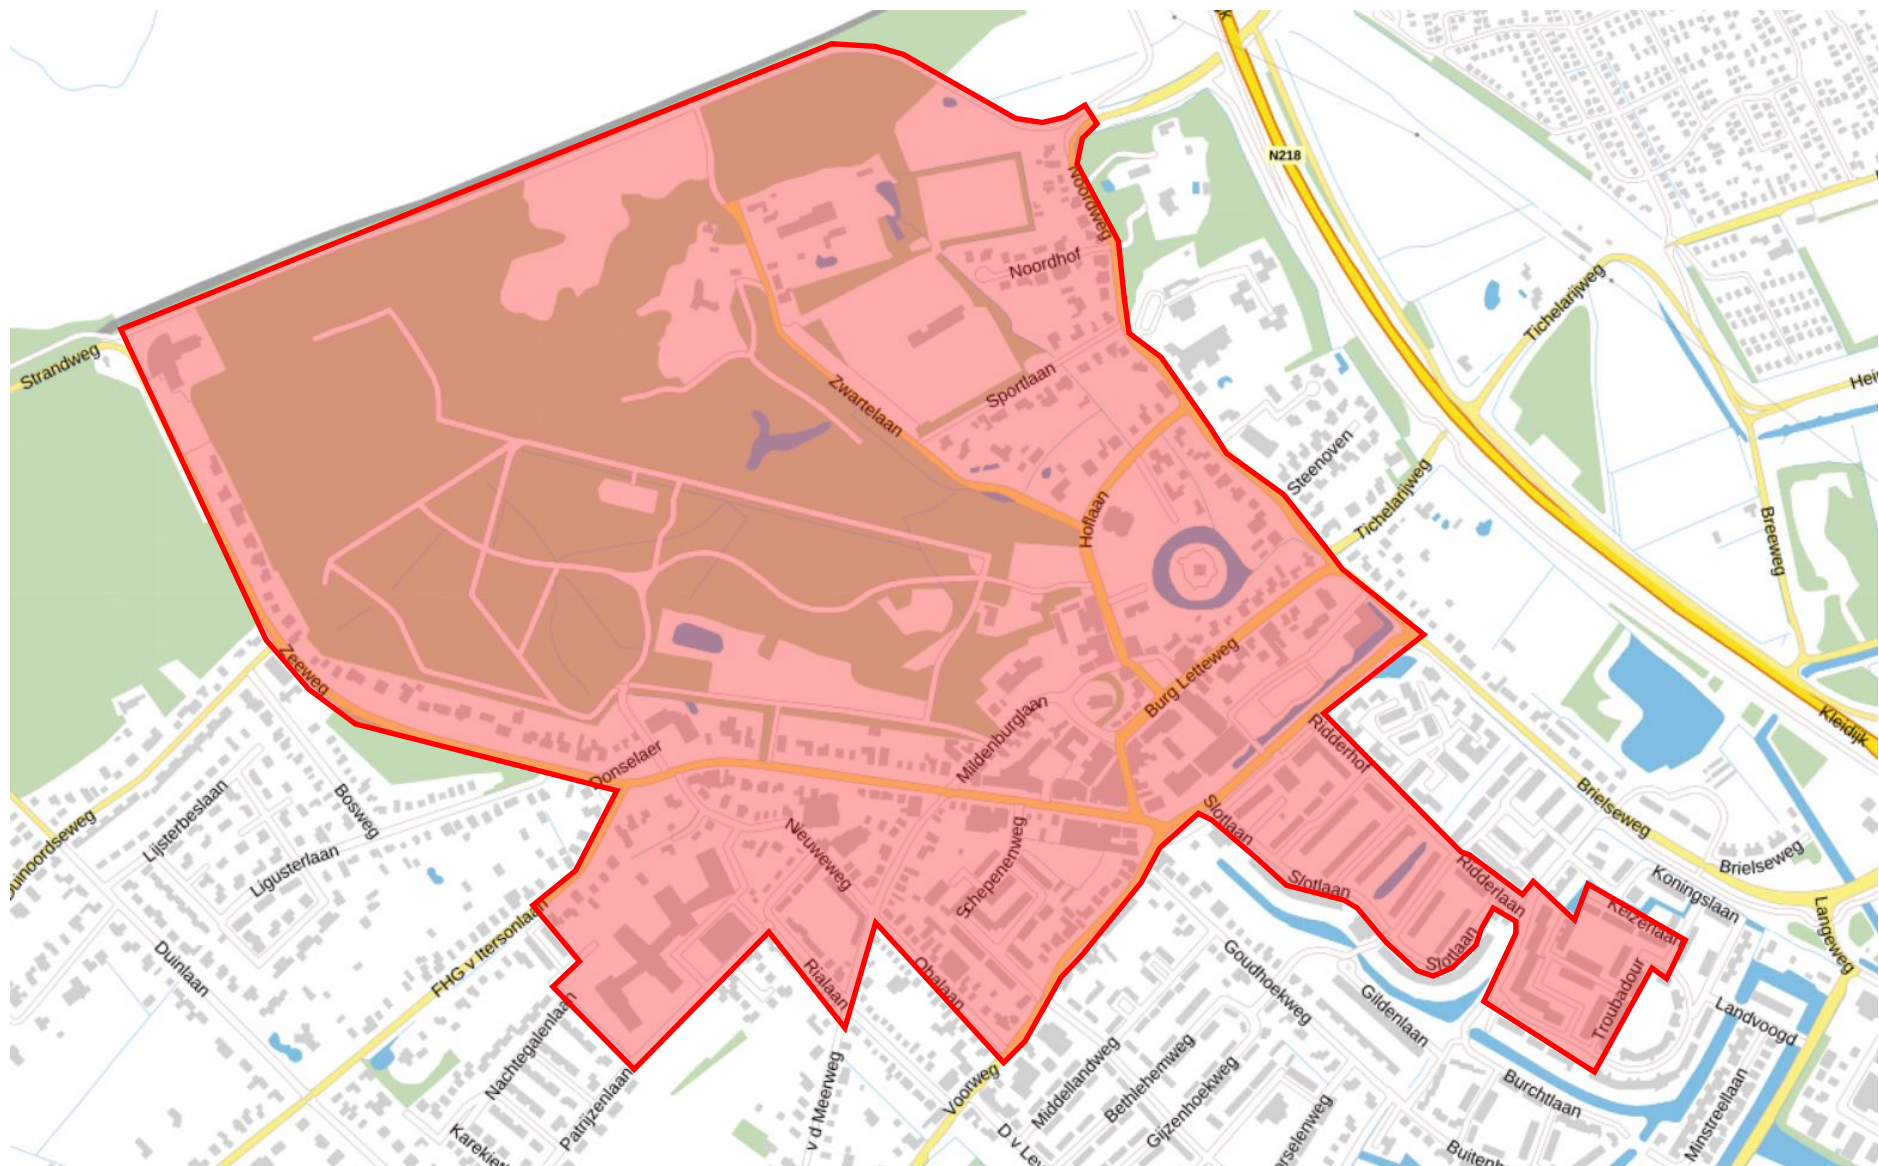

Bijlage 1: Hellevoetsluis - Winkelcentrum Struytse Hoek

Bijlage 2: Hellevoetsluis - Zuidwest

Bijlage 3: Hellevoetsluis - Kooistee

Bijlage 4: Hellevoetsluis - De Struyten

Bijlage 5: Hellevoetsluis - Nieuw-Hellevoet

Bijlage 6: Hellevoetsluis - Fazantenlaan

Aanwijzingsbesluit gebieden verboden drankgebruik Voorne aan Zee 2024

Aanwijzingsbesluit gebieden verboden drankgebruik Voorne aan Zee 2024

Bijlage 7: Hellevoetsluis - Ravense park

Bijlage 8: Hellevoetsluis - Den Bonselhoek

Bijlage 9: Oostvoorne - Centrum / Mildenburgbos

Aanwijzingsbesluit gebieden verboden drankgebruik Voorne aan Zee 2024

Bijlage 10: Oostvoorne - Vrouwe Machteldweg

Bijlage 11: Oostvoorne – Kinderboederij (de Agatha) Duindoornseweg

Bijlage 12: Rockanje - omgeving Berkenrijs

Bijlage 14: Brielle - binnenstad en Omgeving Thoelaverweg

Bijlage 15: Brielle - Omgeving school Yuverta