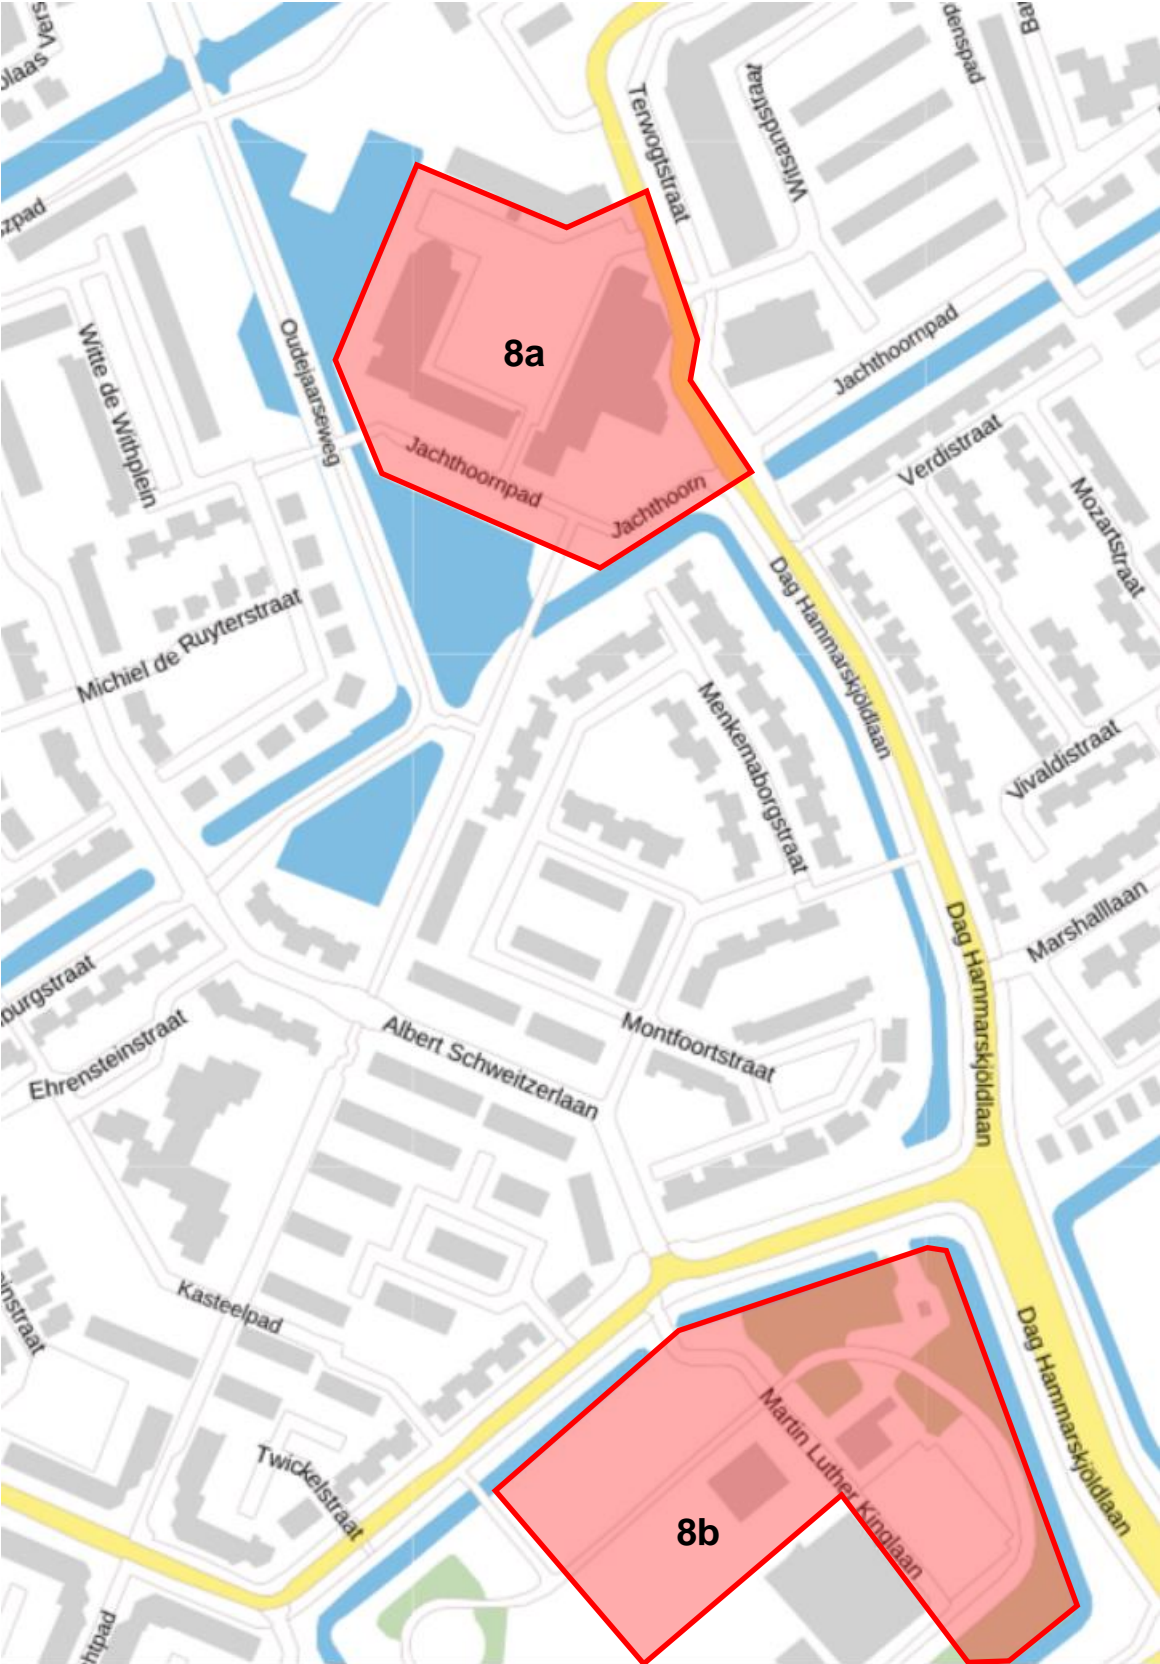

Bijlage 1: Hellevoetsluis - Winkelcentrum Struytse Hoek

Bijlage 2: Hellevoetsluis - Zuidwest

Bijlage 3: Hellevoetsluis - Kooistee

Bijlage 4: Hellevoetsluis - De Struyten

Bijlage 5: Hellevoetsluis - Nieuw-Hellevoet

Bijlage 6: Hellevoetsluis - Fazantenlaan

Aanwijzingsbesluit gebieden verboden drankgebruik Voorne aan Zee 2024

Aanwijzingsbesluit gebieden verboden drankgebruik Voorne aan Zee 2024

Bijlage 7: Hellevoetsluis - Ravense park

Bijlage 8: Hellevoetsluis - Den Bonselhoek

Bijlage 9: Oostvoorne - Centrum / Mildenburgbos

Aanwijzingsbesluit gebieden verboden drankgebruik Voorne aan Zee 2024

Bijlage 10: Oostvoorne - Vrouwe Machteldweg

Bijlage 11: Oostvoorne – Kinderboederij (de Agatha) Duindoornseweg

Bijlage 12: Rockanje - omgeving Berkenrijs

Bijlage 14: Brielle - binnenstad en Omgeving Thoelaverweg

Bijlage 15: Brielle - Omgeving school Yuverta