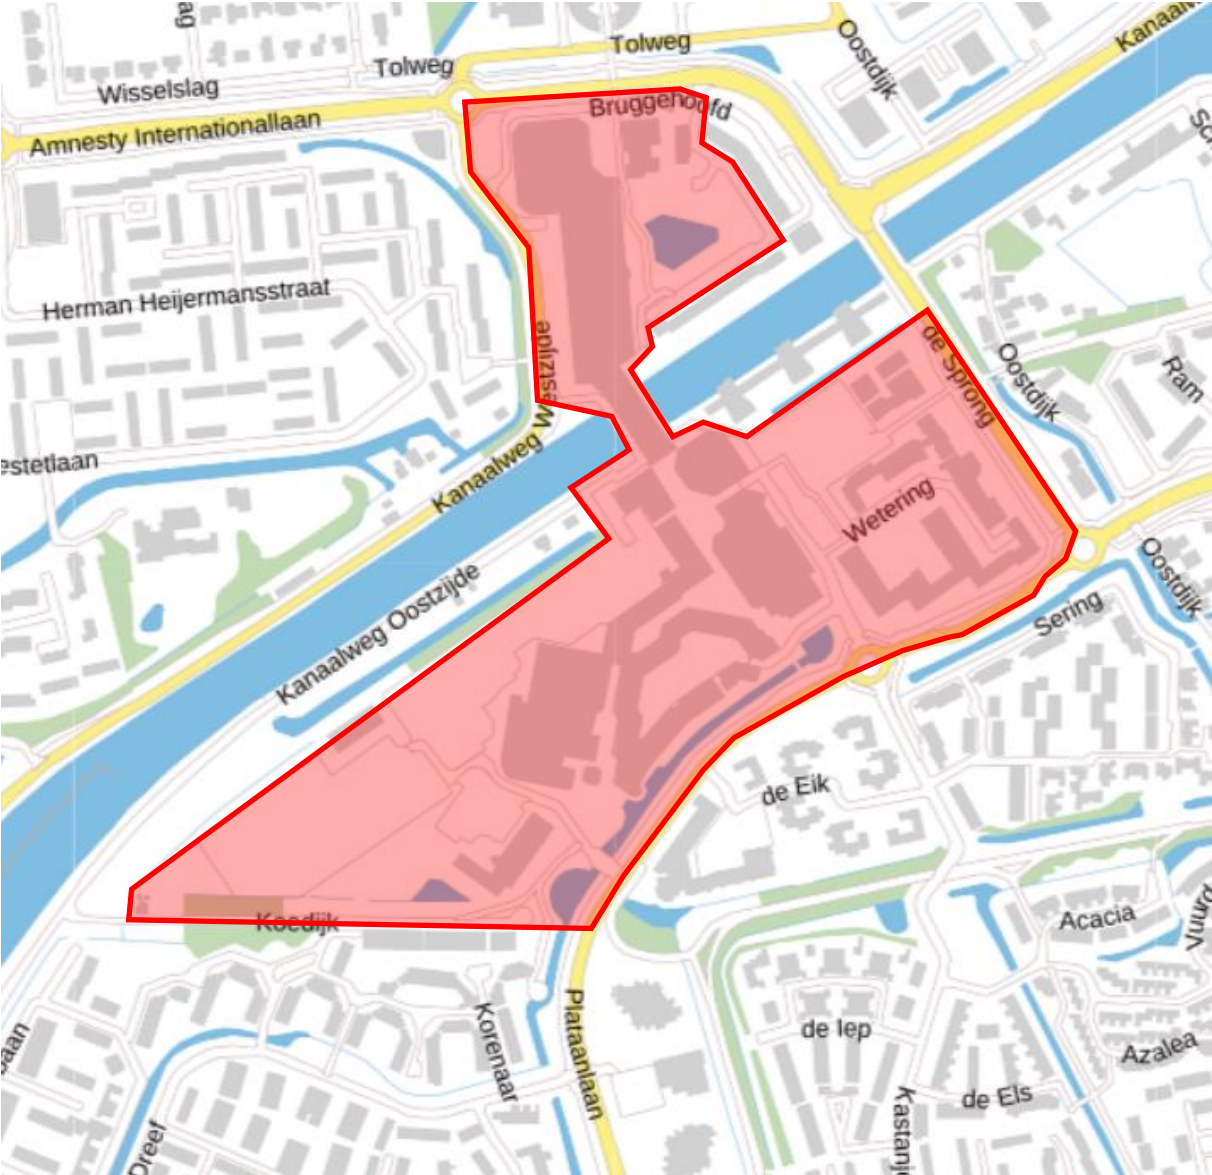

Bijlage 1: Hellevoetsluis - Winkelcentrum Struytse Hoek

Bijlage 2: Hellevoetsluis - Zuidwest

Bijlage 3: Hellevoetsluis - Kooistee

Bijlage 4: Hellevoetsluis - De Struyten

Bijlage 5: Hellevoetsluis - Nieuw-Hellevoet

Bijlage 6: Hellevoetsluis - Fazantenlaan

Aanwijzingsbesluit gebieden verboden drankgebruik Voorne aan Zee 2024

Aanwijzingsbesluit gebieden verboden drankgebruik Voorne aan Zee 2024

Bijlage 7: Hellevoetsluis - Ravense park

Bijlage 8: Hellevoetsluis - Den Bonselhoek

Bijlage 9: Oostvoorne - Centrum / Mildenburgbos

Aanwijzingsbesluit gebieden verboden drankgebruik Voorne aan Zee 2024

Bijlage 10: Oostvoorne - Vrouwe Machteldweg

Bijlage 11: Oostvoorne – Kinderboederij (de Agatha) Duindoornseweg

Bijlage 12: Rockanje - omgeving Berkenrijs

Bijlage 14: Brielle - binnenstad en Omgeving Thoelaverweg

Bijlage 15: Brielle - Omgeving school Yuverta