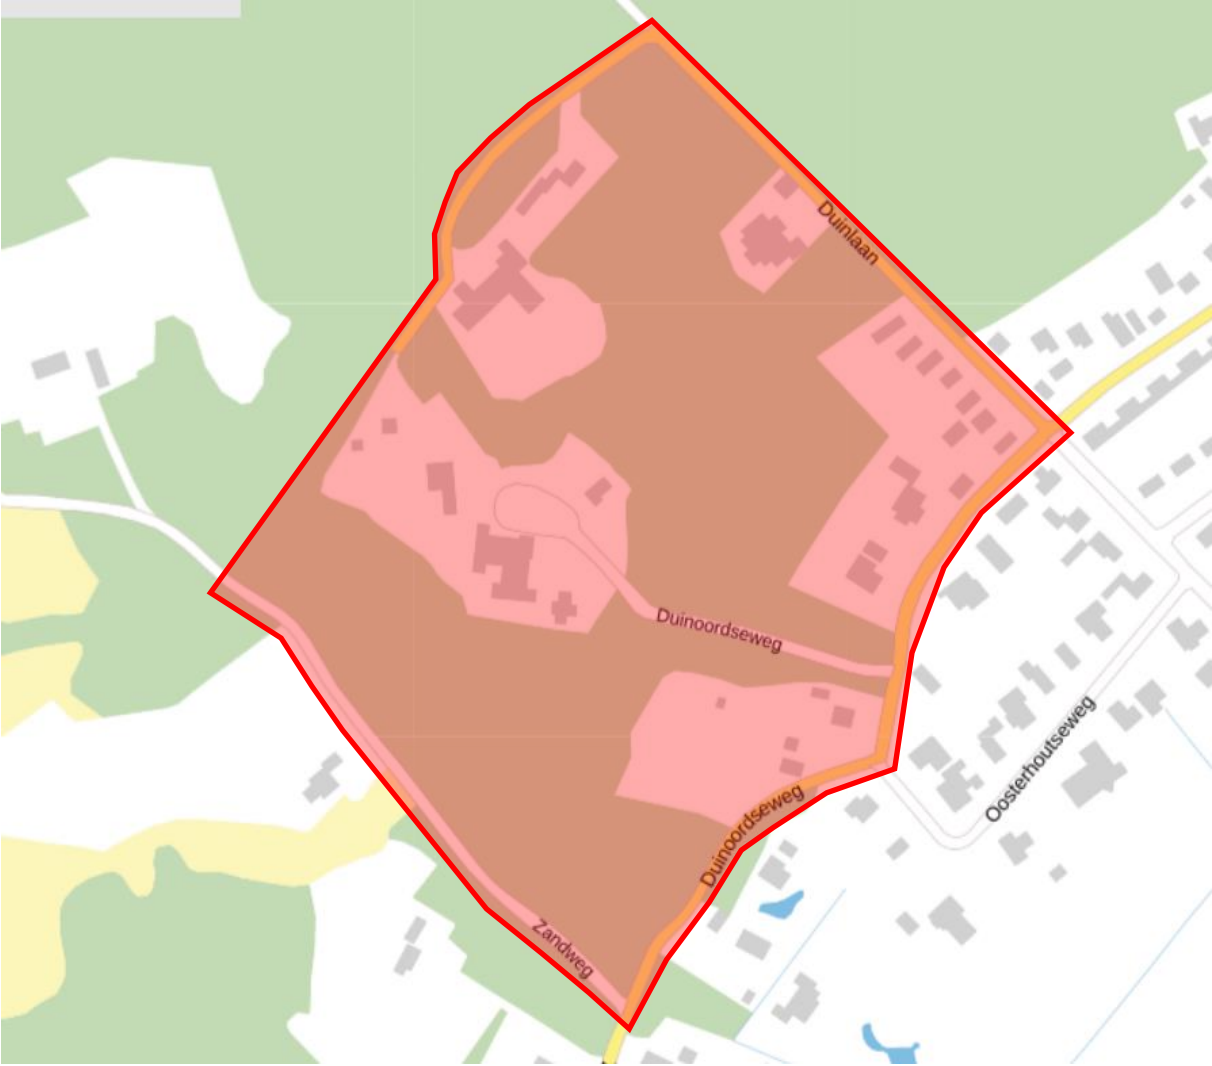

Bijlage 1: Hellevoetsluis - Winkelcentrum Struytse Hoek

Bijlage 2: Hellevoetsluis - Zuidwest

Bijlage 3: Hellevoetsluis - Kooistee

Bijlage 4: Hellevoetsluis - De Struyten

Bijlage 5: Hellevoetsluis - Nieuw-Hellevoet

Bijlage 6: Hellevoetsluis - Fazantenlaan

Aanwijzingsbesluit gebieden verboden drankgebruik Voorne aan Zee 2024

Aanwijzingsbesluit gebieden verboden drankgebruik Voorne aan Zee 2024

Bijlage 7: Hellevoetsluis - Ravense park

Bijlage 8: Hellevoetsluis - Den Bonselhoek

Bijlage 9: Oostvoorne - Centrum / Mildenburgbos

Aanwijzingsbesluit gebieden verboden drankgebruik Voorne aan Zee 2024

Bijlage 10: Oostvoorne - Vrouwe Machteldweg

Bijlage 11: Oostvoorne – Kinderboederij (de Agatha) Duindoornseweg

Bijlage 12: Rockanje - omgeving Berkenrijs

Bijlage 14: Brielle - binnenstad en Omgeving Thoelaverweg

Bijlage 15: Brielle - Omgeving school Yuverta