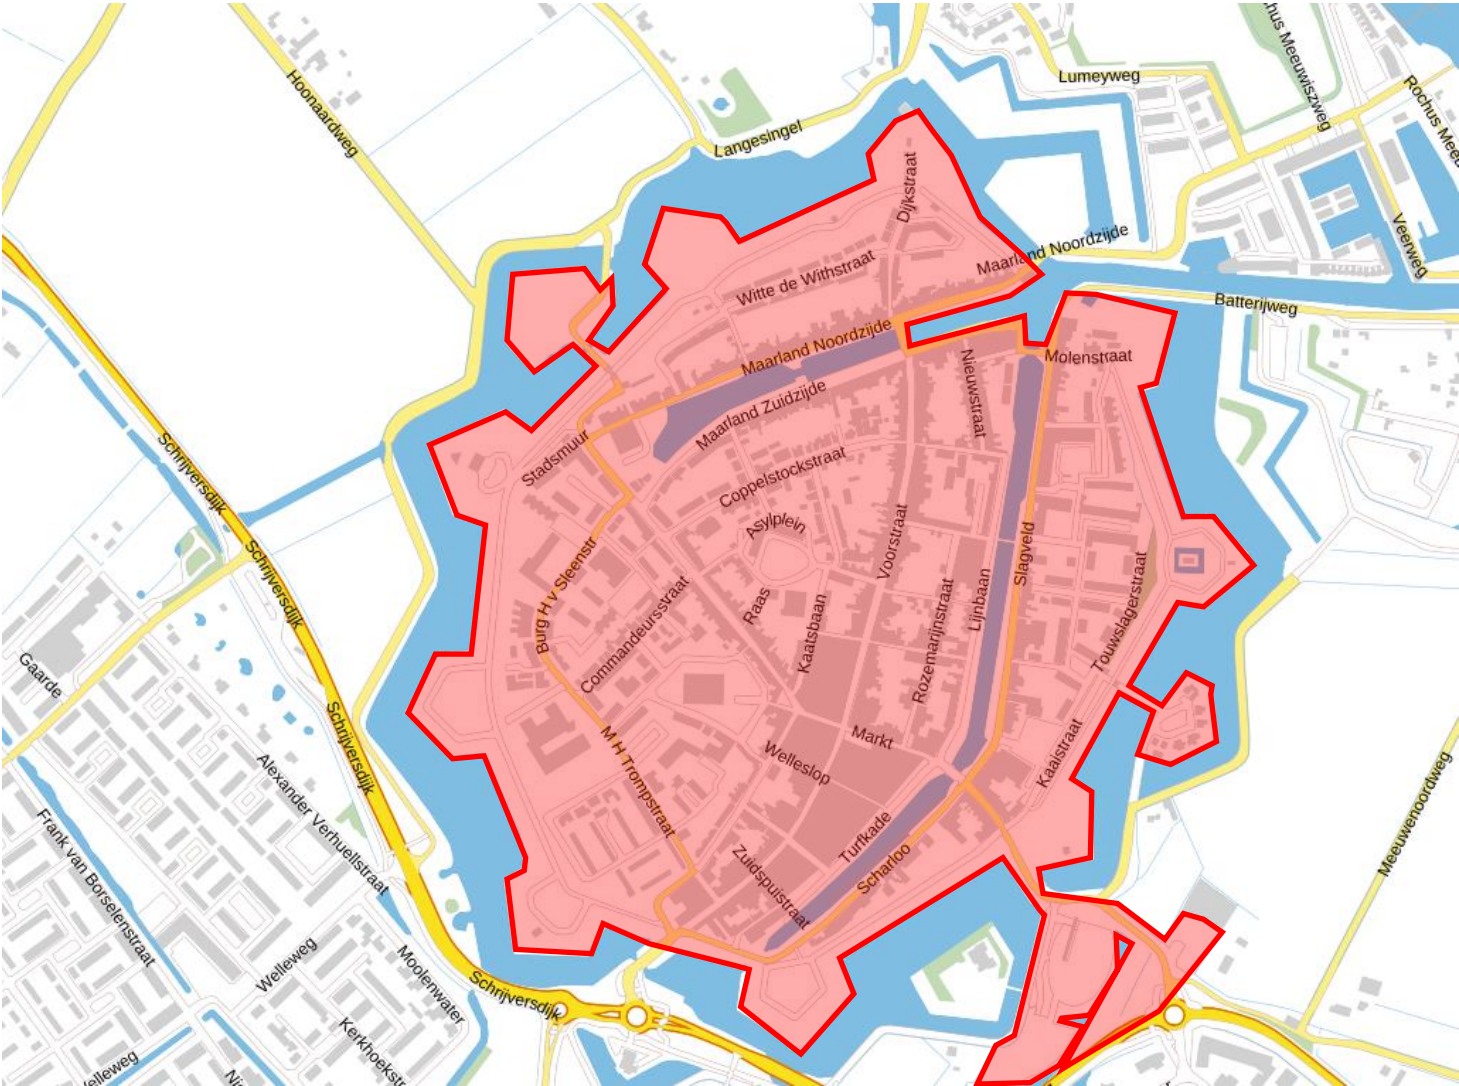

Bijlage 1: Hellevoetsluis - Winkelcentrum Struytse Hoek

Bijlage 2: Hellevoetsluis - Zuidwest

Bijlage 3: Hellevoetsluis - Kooistee

Bijlage 4: Hellevoetsluis - De Struyten

Bijlage 5: Hellevoetsluis - Nieuw-Hellevoet

Bijlage 6: Hellevoetsluis - Fazantenlaan

Aanwijzingsbesluit gebieden verboden drankgebruik Voorne aan Zee 2024

Aanwijzingsbesluit gebieden verboden drankgebruik Voorne aan Zee 2024

Bijlage 7: Hellevoetsluis - Ravense park

Bijlage 8: Hellevoetsluis - Den Bonselhoek

Bijlage 9: Oostvoorne - Centrum / Mildenburgbos

Aanwijzingsbesluit gebieden verboden drankgebruik Voorne aan Zee 2024

Bijlage 10: Oostvoorne - Vrouwe Machteldweg

Bijlage 11: Oostvoorne – Kinderboederij (de Agatha) Duindoornseweg

Bijlage 12: Rockanje - omgeving Berkenrijs

Bijlage 14: Brielle - binnenstad en Omgeving Thoelaverweg

Bijlage 15: Brielle - Omgeving school Yuverta