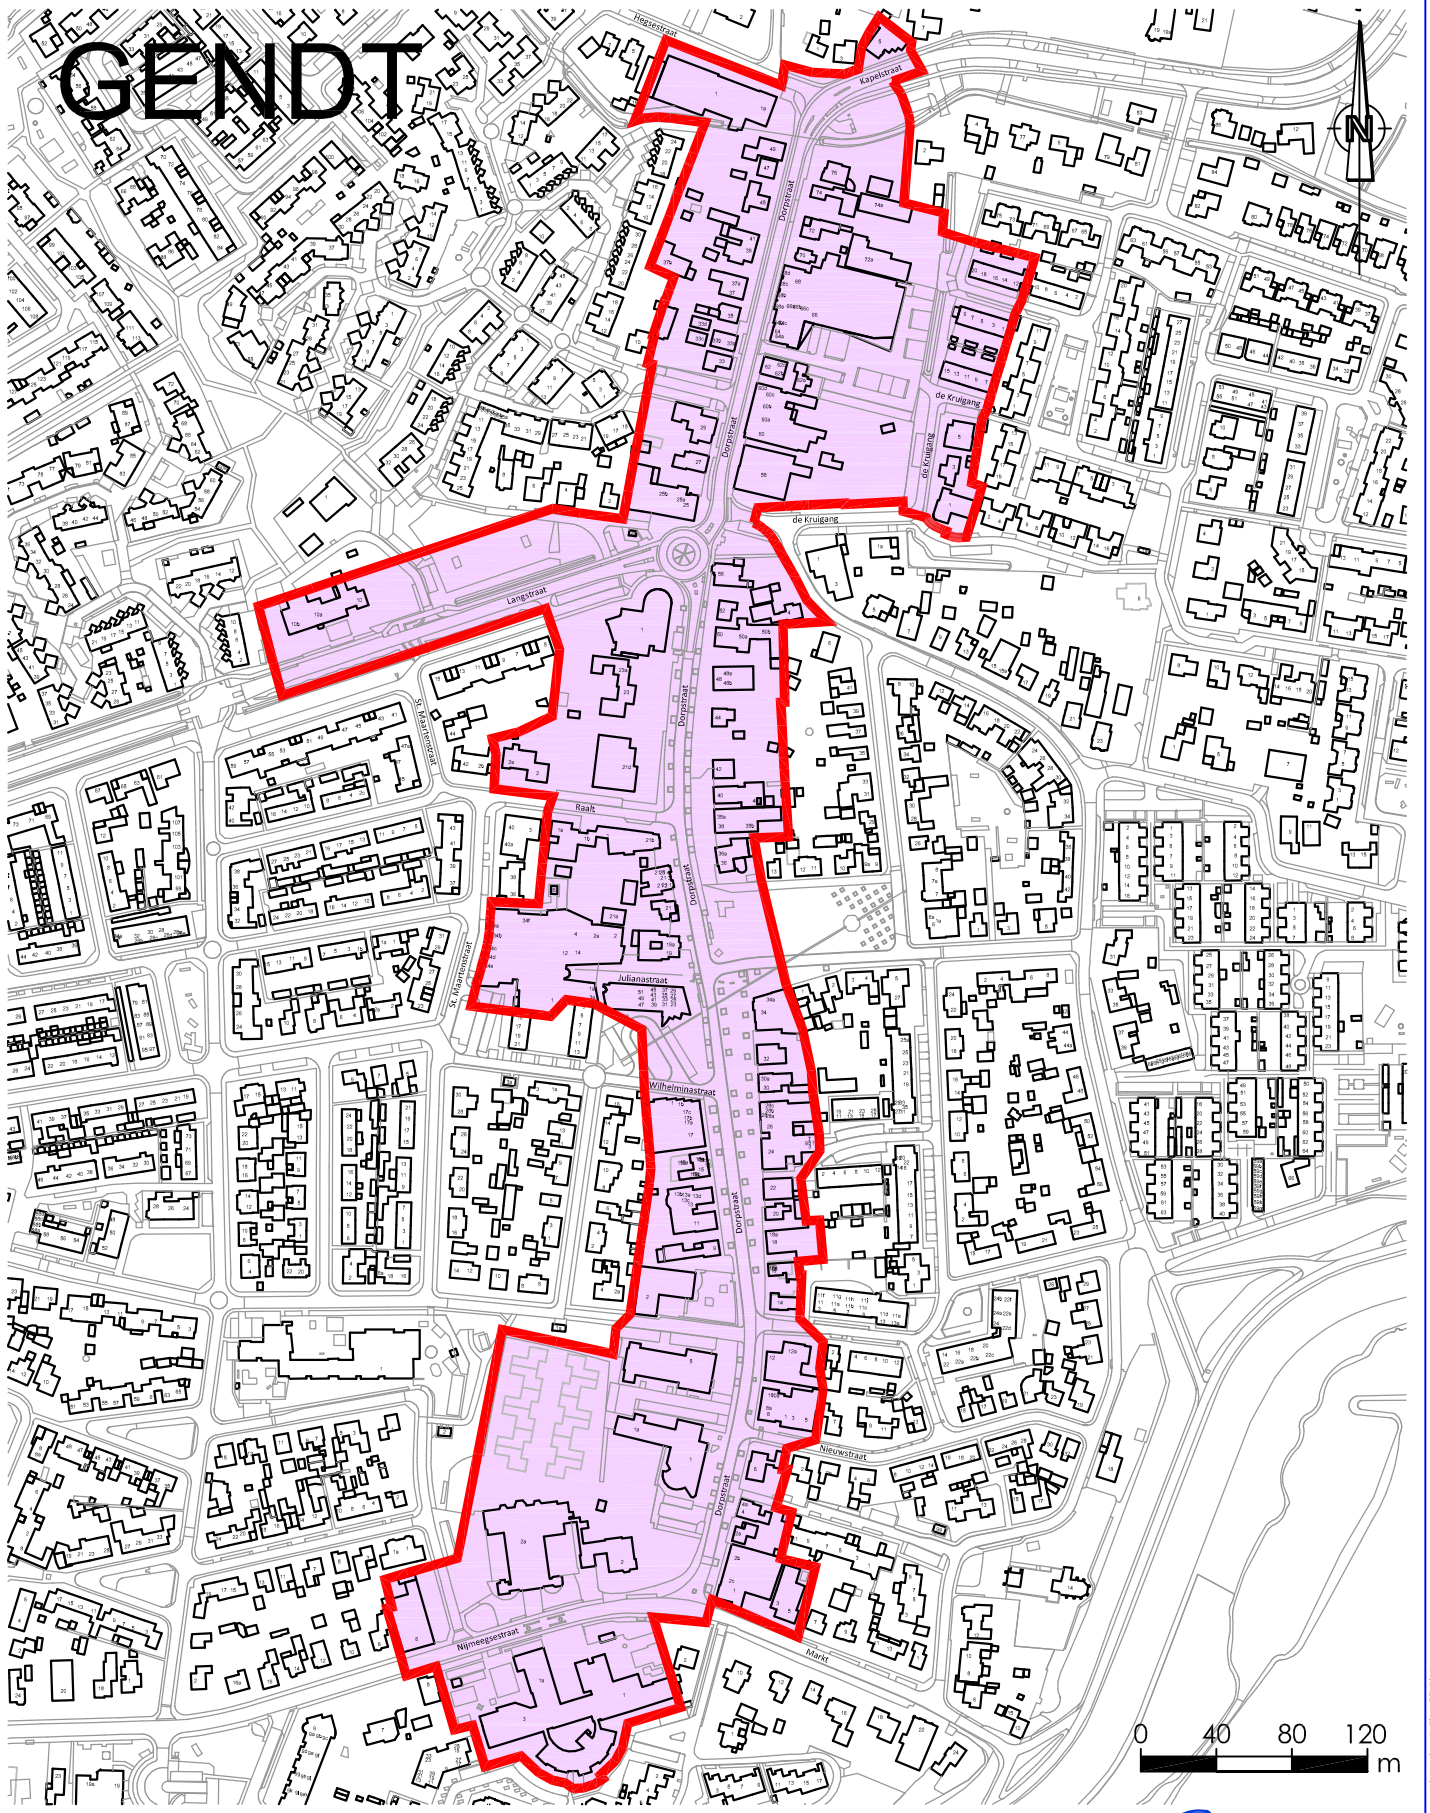

GENDT

Heffingsgebied reclamebelasting Gendt

team: Openbare Ruimte & Vastgoed
Kinkelenburglaan 6, tel.: (026) 32 60 111
Postbus 15, fax: (0481) 46 46 31
6680 AA Bommel, email: gemeente@lingewaard.nl