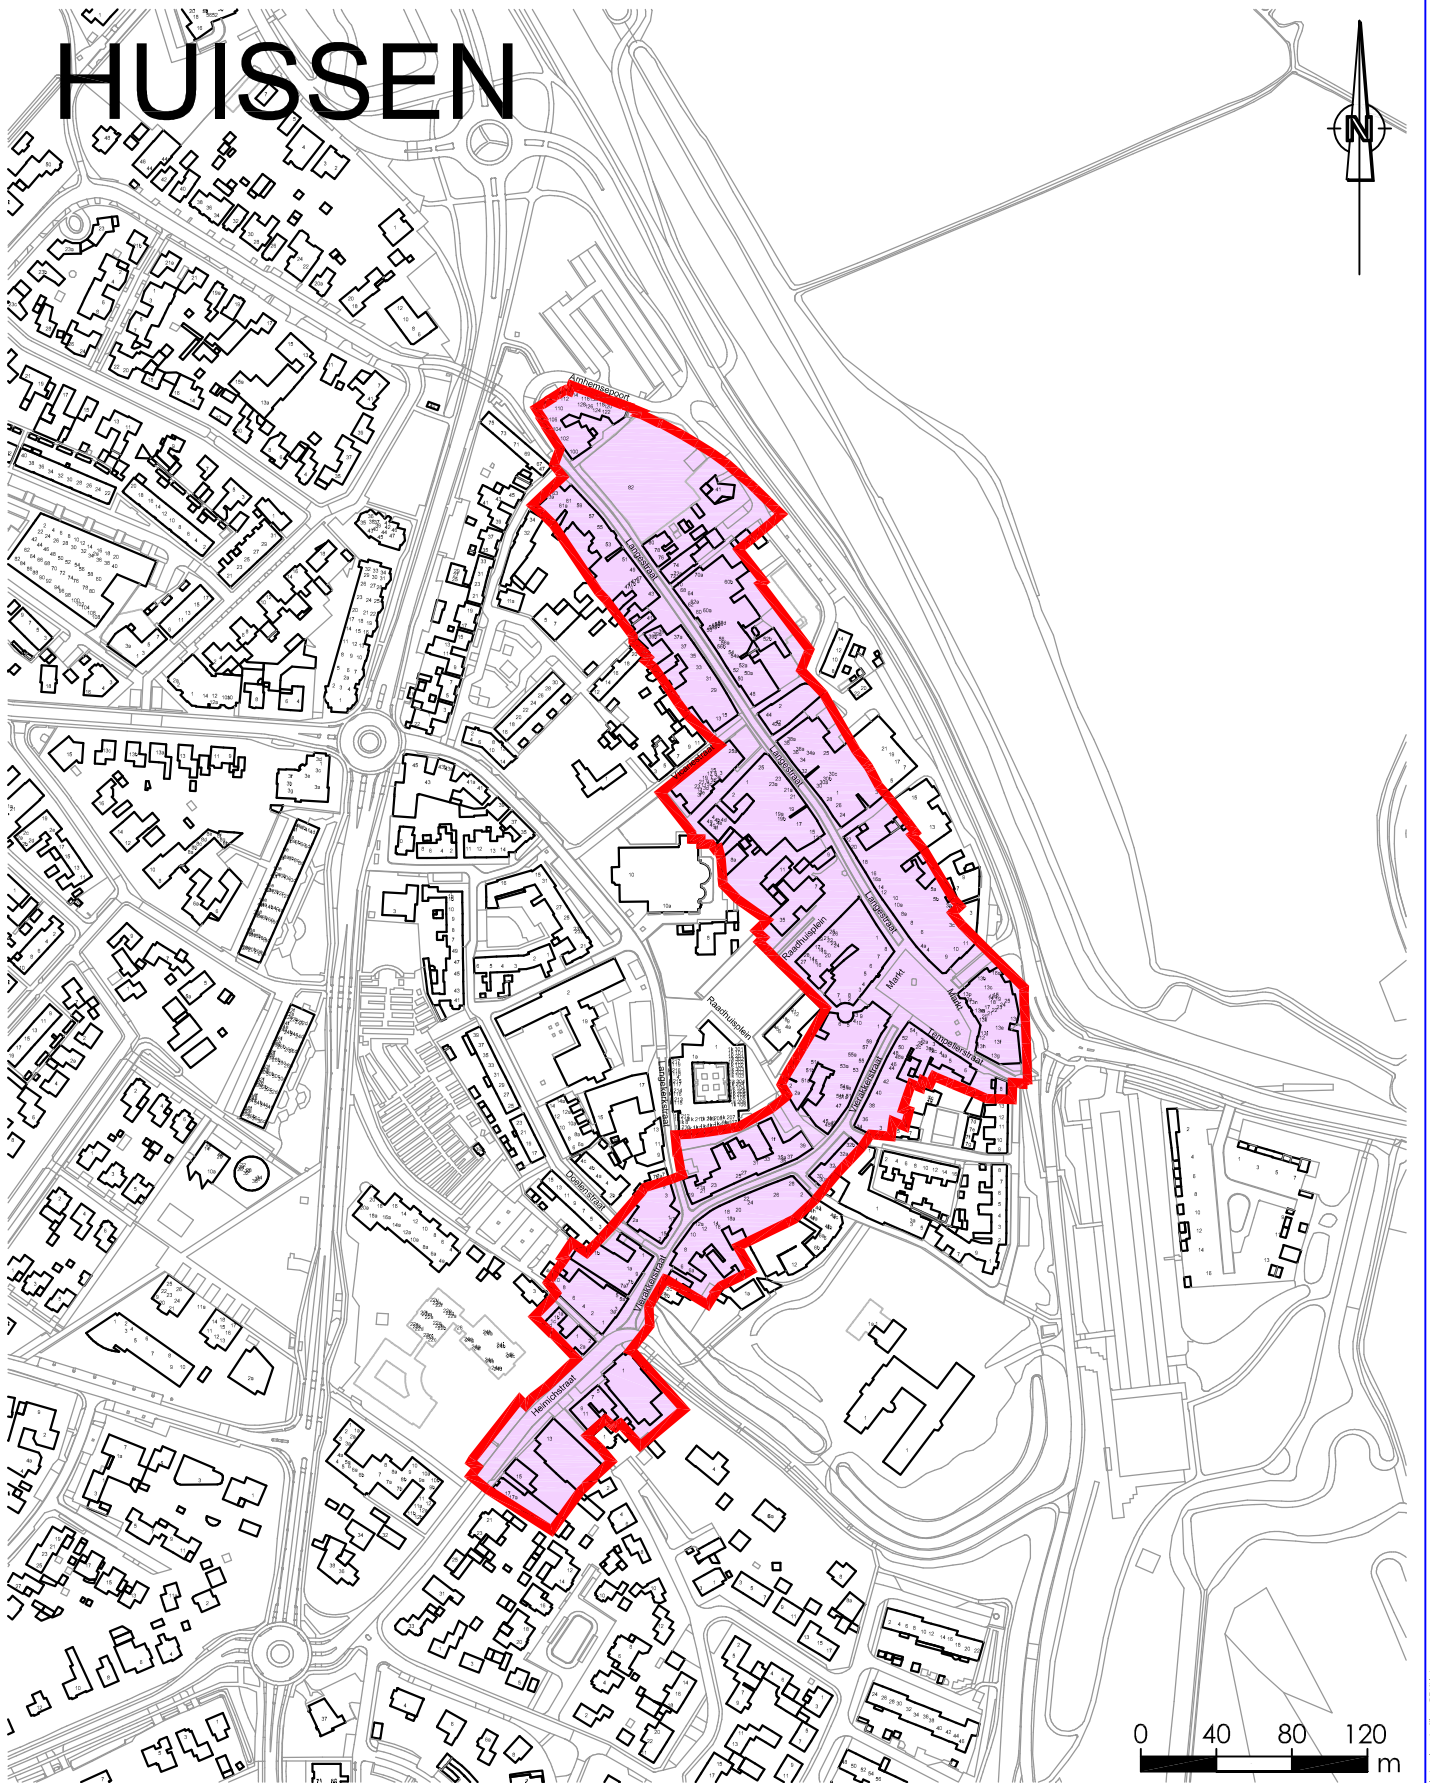

HUISSSEN

Heffingsgebied reclamebelasting Huissen

team: Openbare Ruimte & Vastgoed
Kinkelenburglaan 6, tel.: (026) 32 60 111
Postbus 15, fax: (0481) 46 46 31
6680 AA Bemmel, email: gemeente@lingewaard.nl