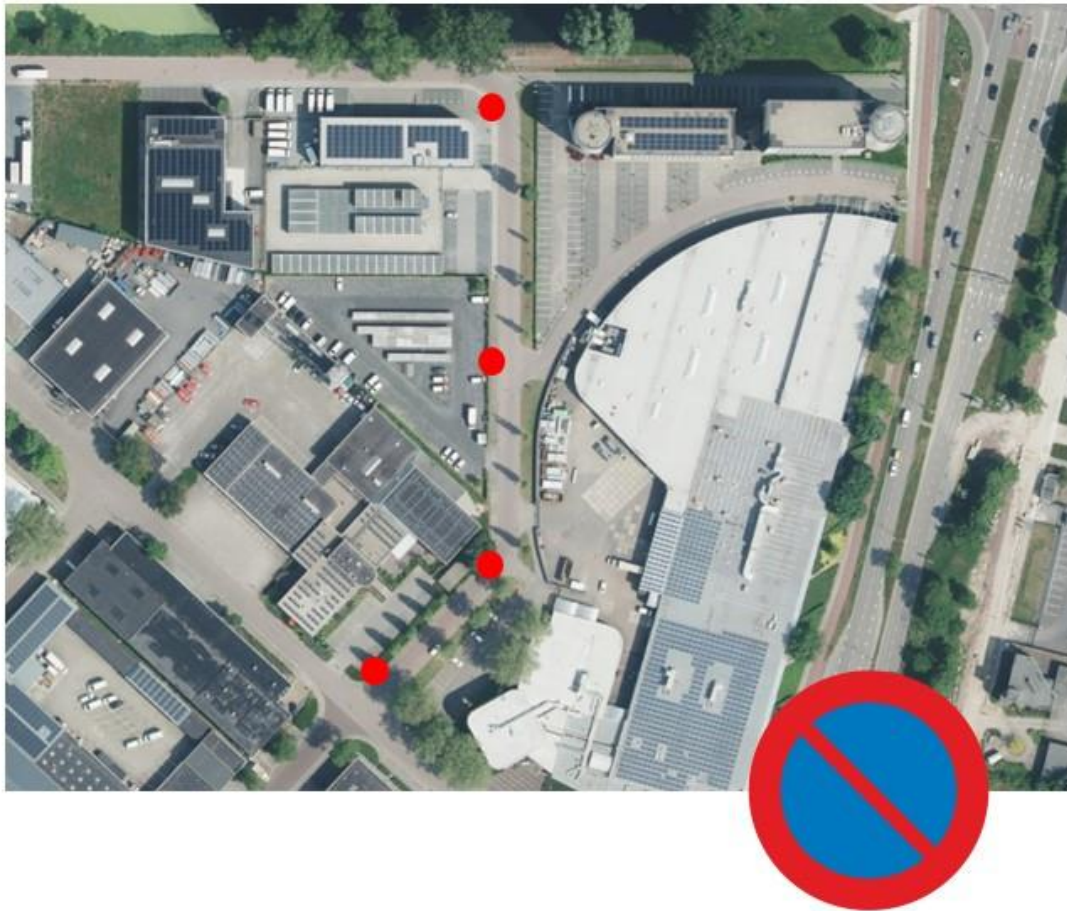

Bijlage bij verkeersbesluit voor het instellen van een parkeerverbod aan de Kamperstraat te Deventer, kenmerk: 304205-2024

Situatietekening

behorend bij verkeersbesluit tot een parkeerverbod
op de Kamperstraat te Deventer