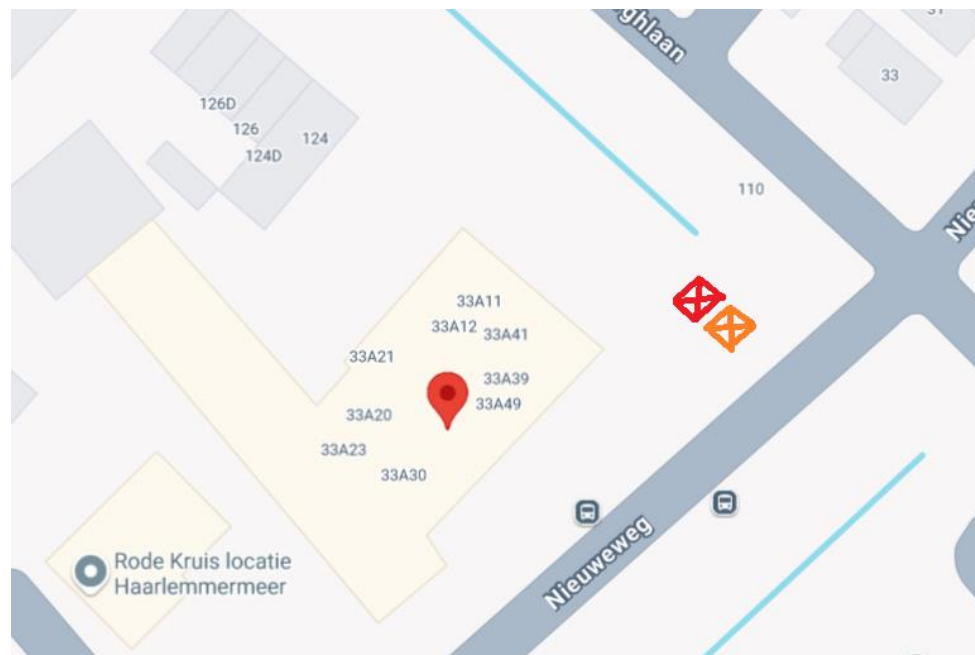

Locatie: NW33 – Nieuweweg 33A – Hoofddorp

Type containers:

1x rest

1x PBD