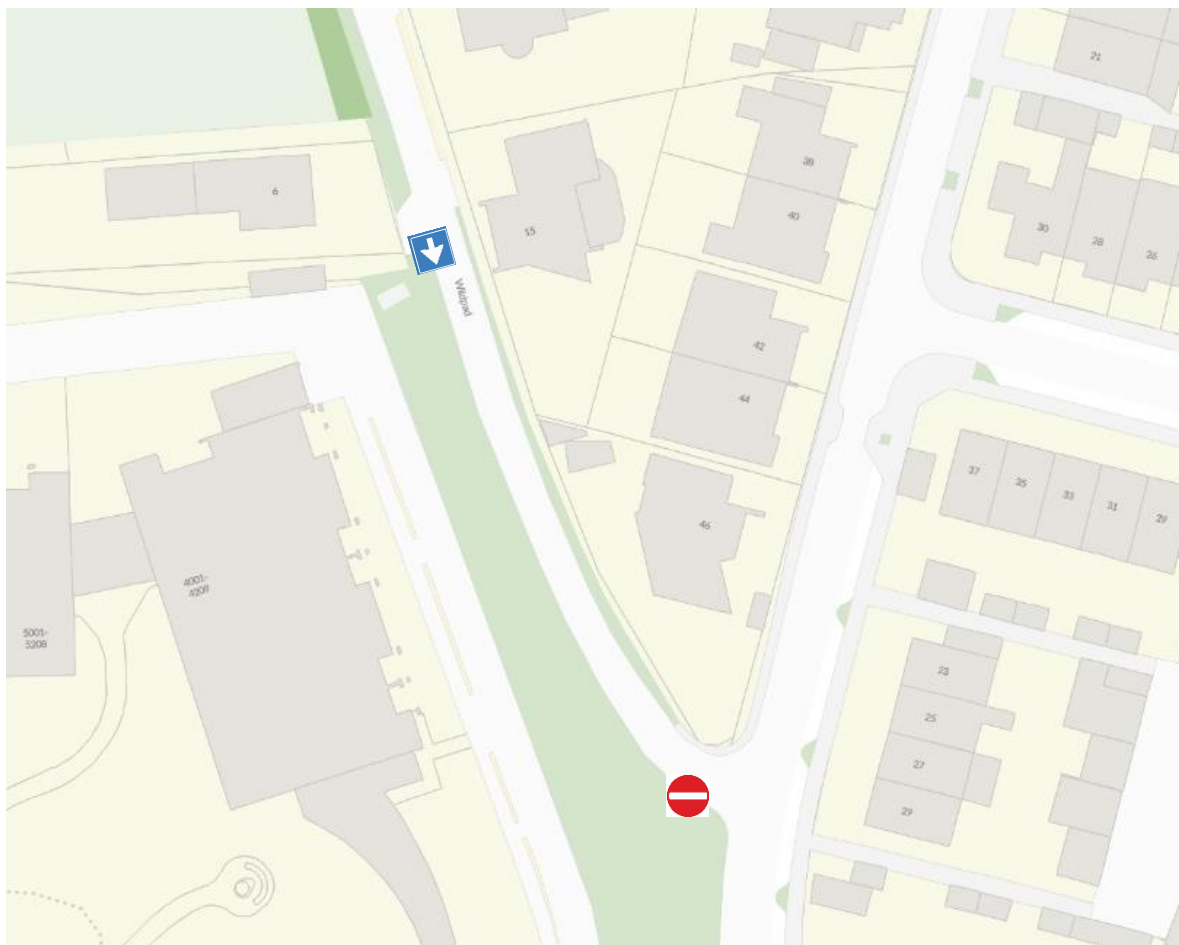

Situatietekening VKB2024-34

Locatie: Wildpad te Vught

Omschrijving: Instellen eenrichtingsverkeer Wildpad

Legenda

Bord RVV C2 & C3