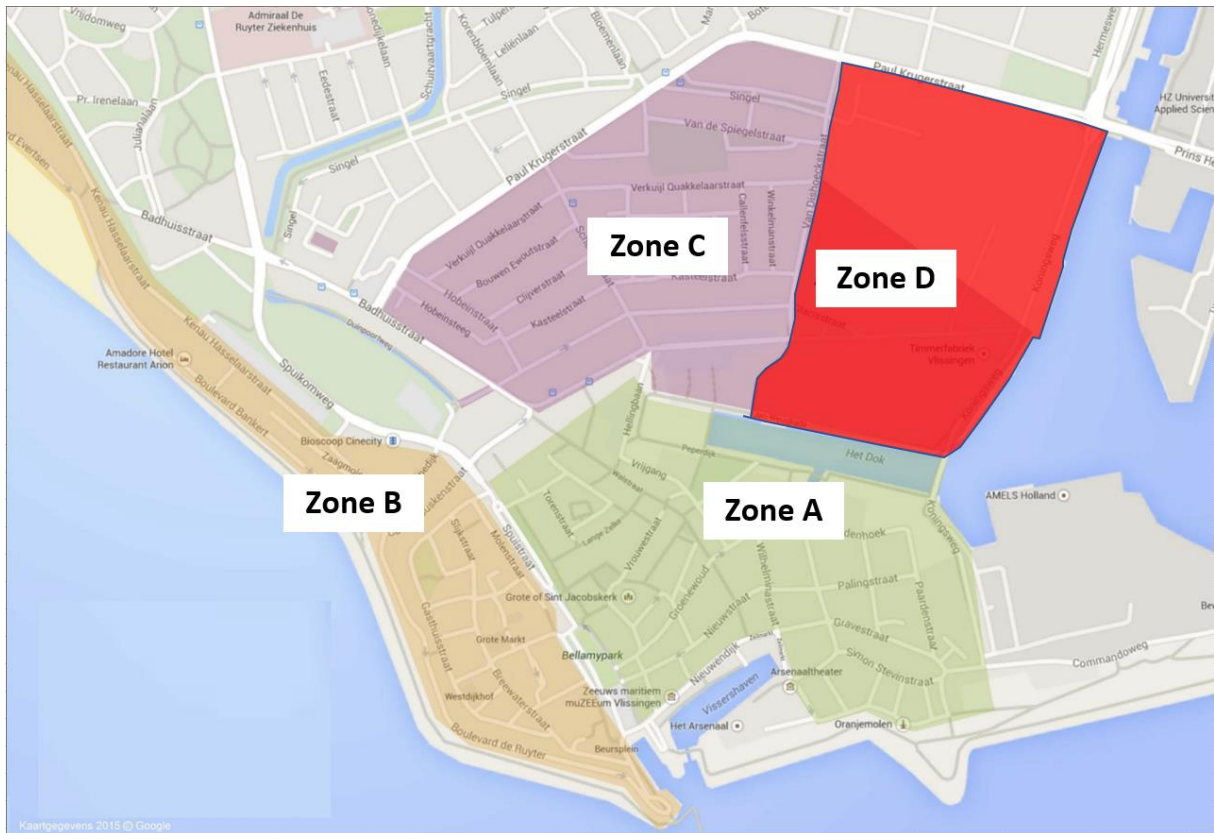

### Bijlage 3 Parkeerzones

Gebieden waar in 2024 parkeren voor vergunninghouders geldt (jaarrond 00-24)

Voor Zone D worden geen bewonersvergunningen verleend, op nader door het college te bepalen adressen na. In Zone D behoren bewoners op eigen terrein te parkeren.

In zone B is parkeren op grond van de bezoekersregeling (Visite-app of kraskaarten) niet toegestaan op Boulevard Evertsen en Boulevard Bankert.