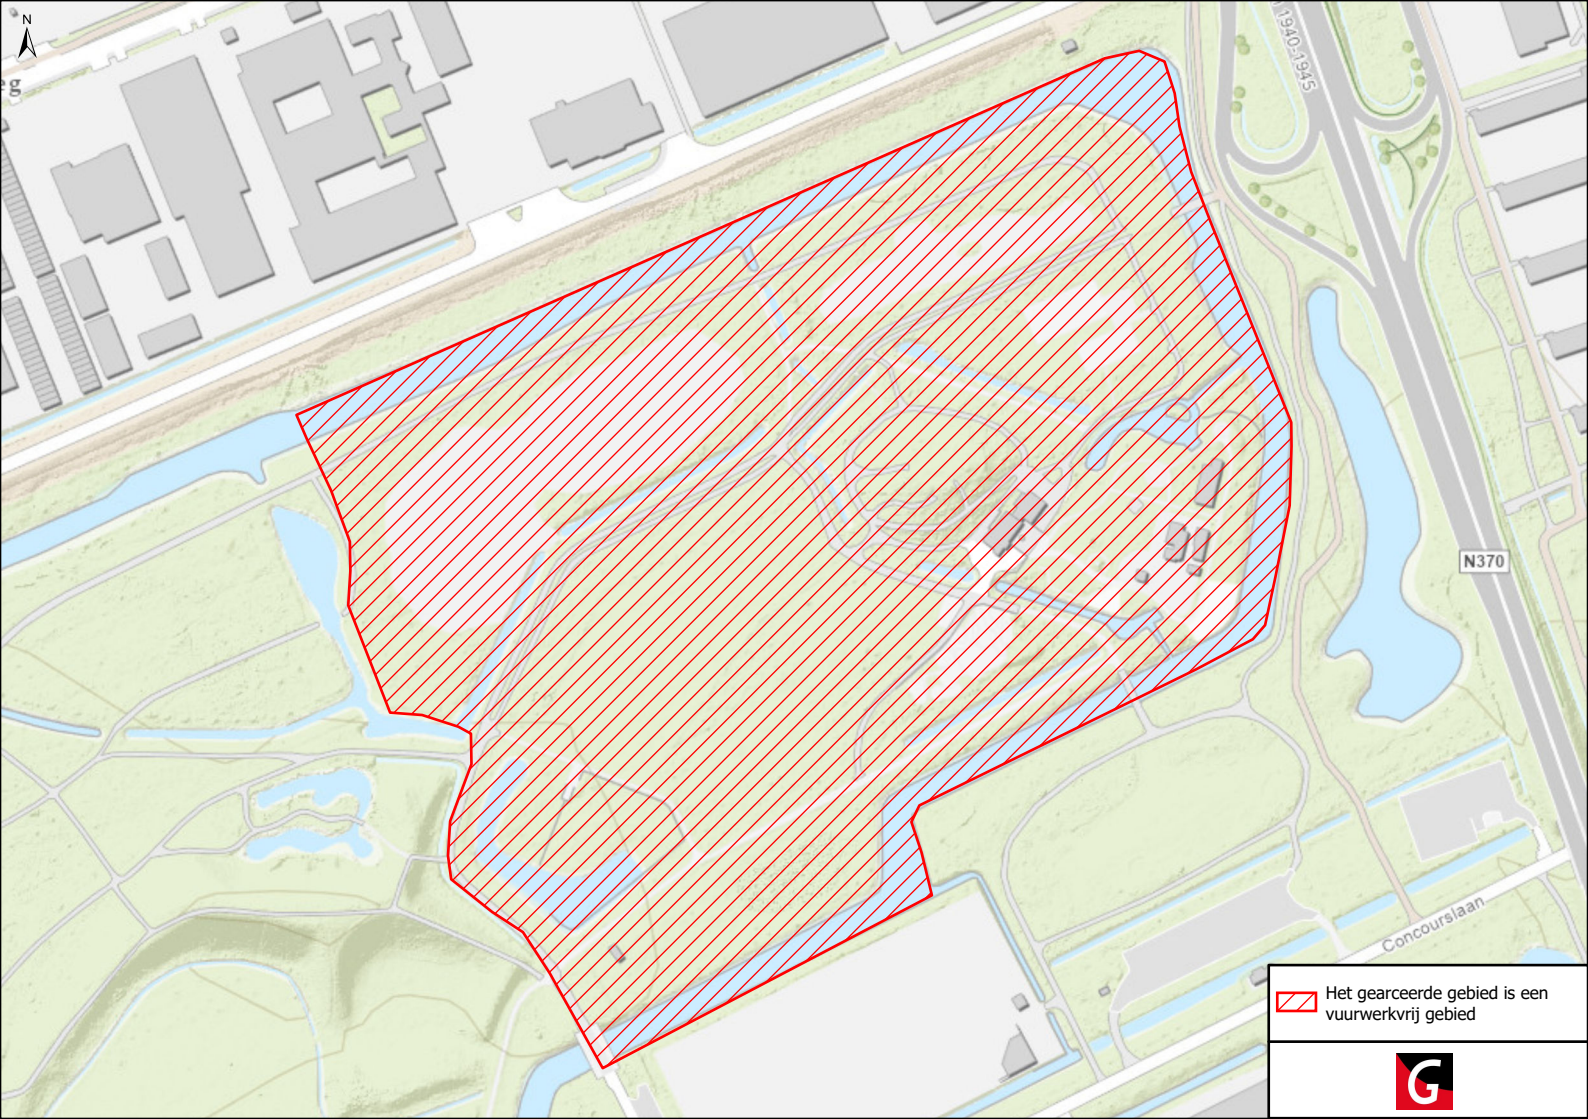

Sleedoorpad

Wilgenpad

Moesstraat

Vindicatstraat

Wilgenlaan

 Het gearceerde gebied is een  
vuurwerkvrij gebied

siuslaan

Esserhaag

Esserlaan

Stubborg

 Het gearceerde gebied is een vuurwerkvrij gebied

 Het gearceerde gebied is een  
vuurwerkvrij gebied

Laan Corpus den Hoorn

Maartenshof

Maartenshof

Schaaksmoort

J.F. Kennedystraat

 Het gearceerde gebied is een  
vuurwerkvrij gebied

Heert Duwaanlaan

Laan Corpus den Hoorn

Maartenshof

Maartenshof

 Het gearceerde gebied is een vuurwerkvrij gebied

 Het gearceerde gebied is een vuurwerkvrij gebied