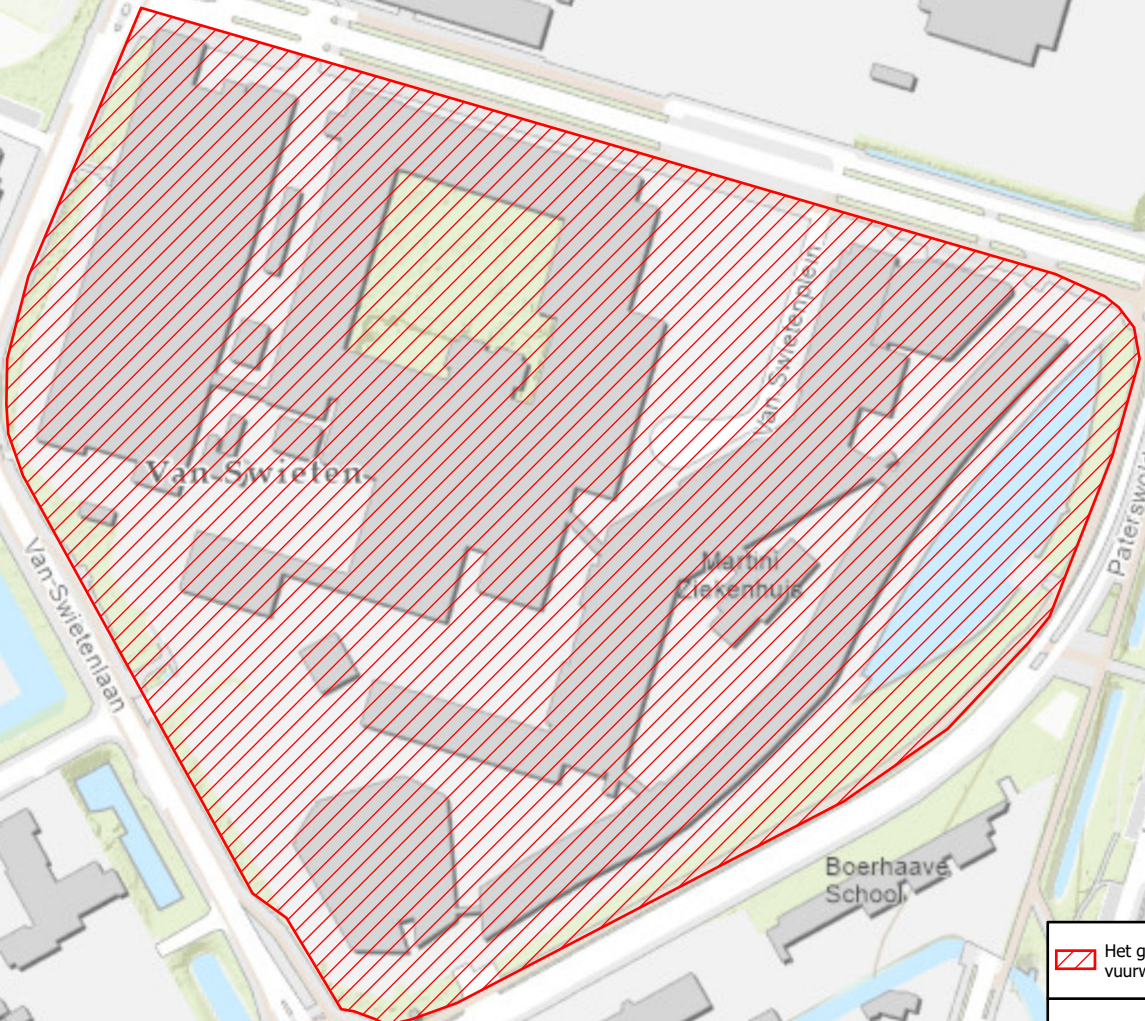

 Het gearceerde gebied is een vuurwerkvrij gebied

Van Swieten

Martini  
Cieserhuis

Boerhaave  
School

L.M. van Noppenstraat

 Het gearceerde gebied is een  
vuurwerkrij gebied

De Parrel |  
De Pendinghe

Selwerd

Sleedoorpad

Wilgenpad

Moesstraat

Vindicatstraat

Wilgenlaan

 Het gearceerde gebied is een  
vuurwerkvrij gebied

siuslaan

Esserhaag

Esserlaan

Stubborg

 Het gearceerde gebied is een vuurwerkvrij gebied

 Het gearceerde gebied is een  
vuurwerkvrij gebied

Laan Corpus den Hoorn

Maartenshof

Maartenshof

Schaaksmoort