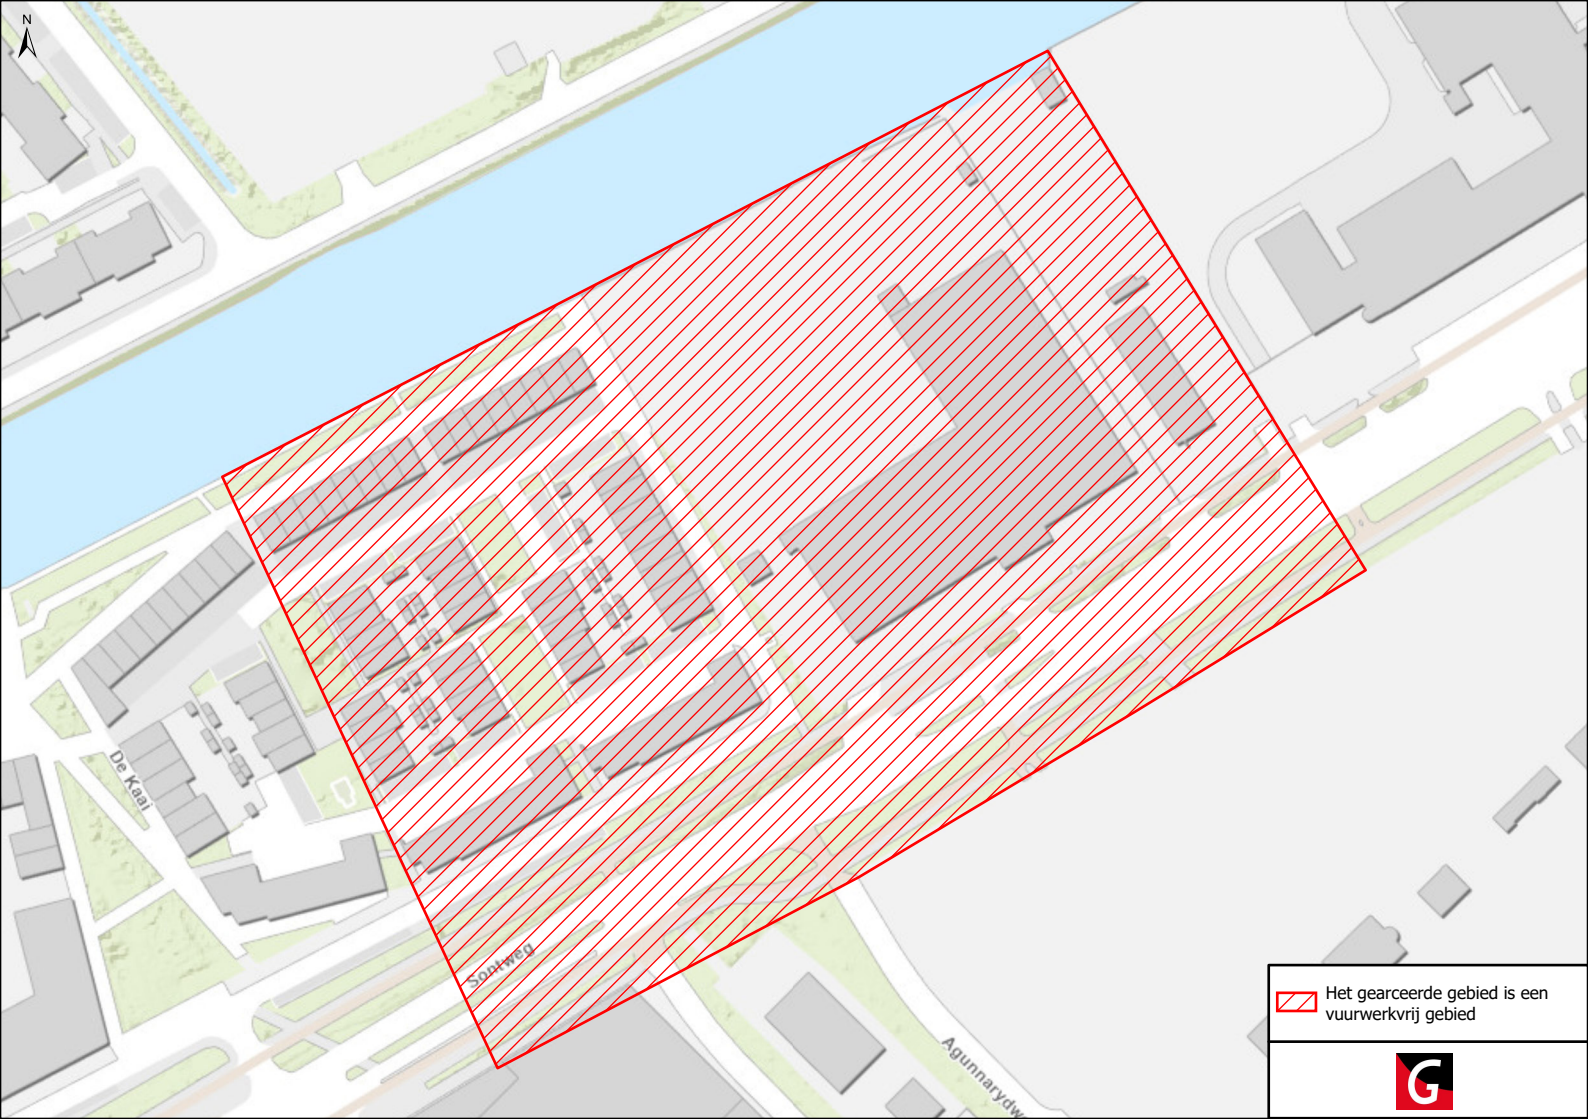

Esserlaan

Stubborg

 Het gearceerde gebied is een vuurwerkvrij gebied

 Het gearceerde gebied is een  
vuurwerkvrij gebied

Laan Corpus den Hoorn

Maartenshof

Maartenshof

Schaaksmoort

J.F. Kennedystraat

 Het gearceerde gebied is een  
vuurwerkvrij gebied

Heert Duwaanlaan

Laan Corpus den Hoorn

Maartenshof

Maartenshof

 Het gearceerde gebied is een vuurwerkvrij gebied

 Het gearceerde gebied is een vuurwerkvrij gebied

 Het gearceerde gebied is een vuurwerkvrij gebied

 Het gearceerde gebied is een  
vuurwerkvrij gebied

De Middelhorst

Klaverlaan

Borgsingel

Oranjerie

Jufferpa...

 Het gearceerde gebied is een vuurwerkvrij gebied

 Het gearceerde gebied is een vuurwerkvrij gebied