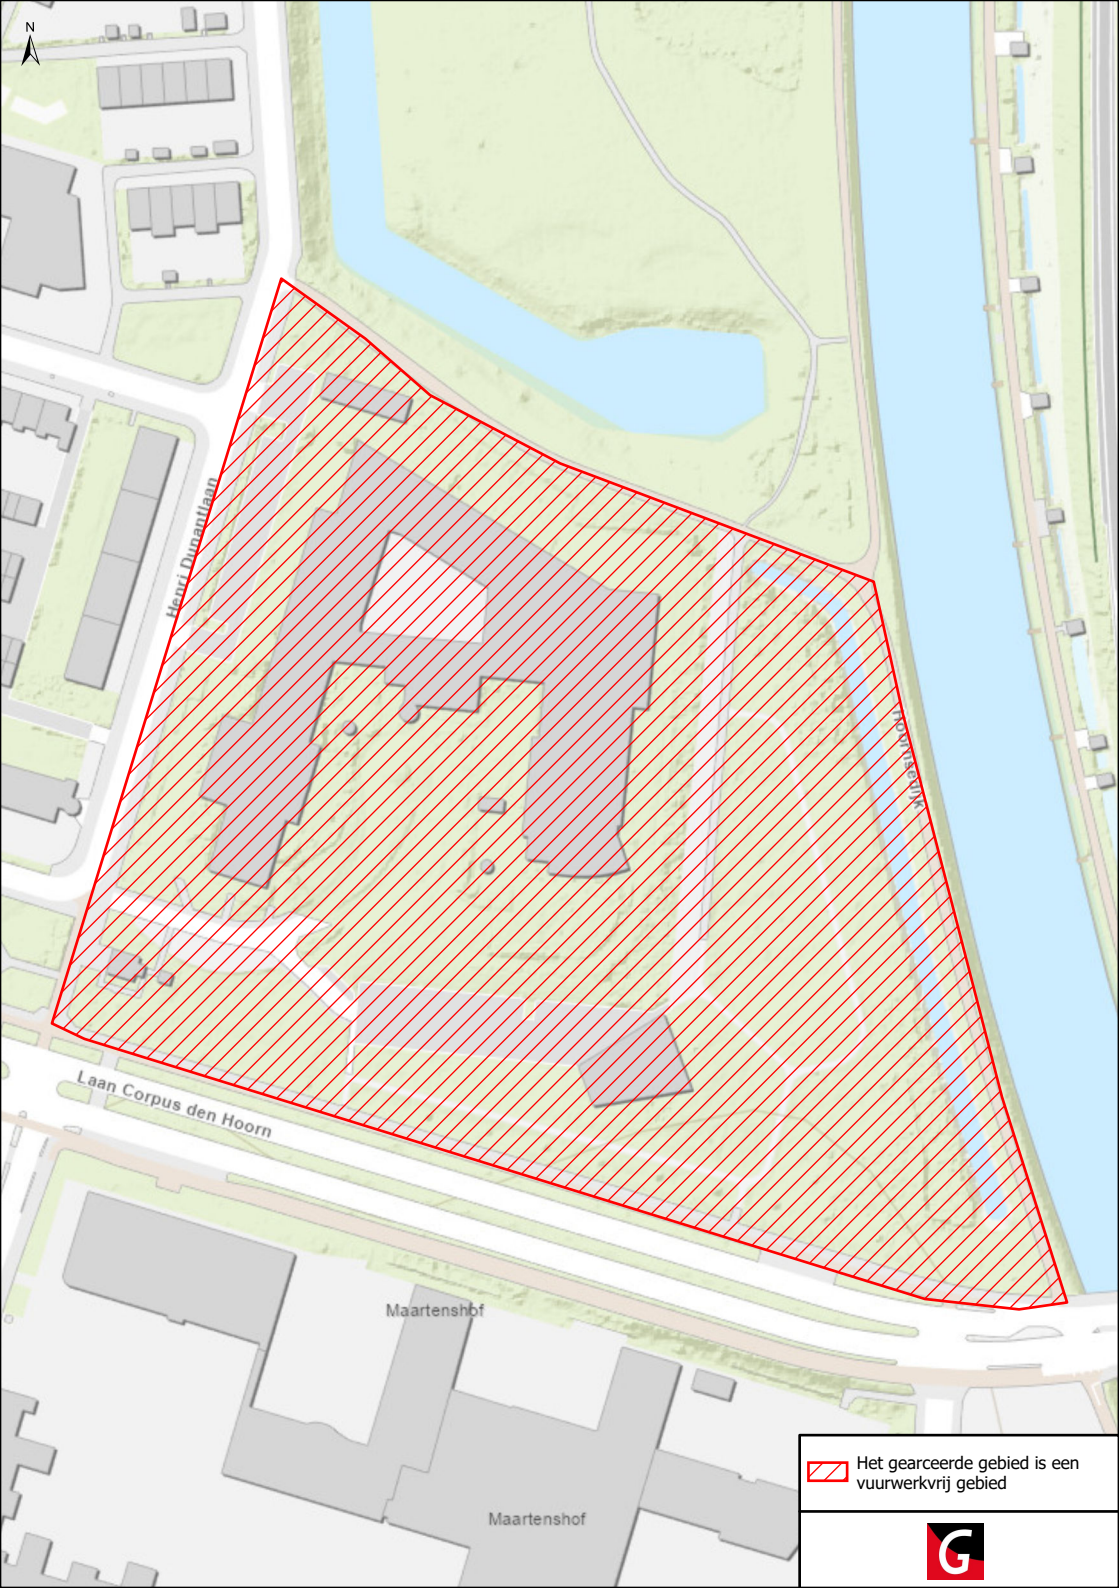

Sleedoorpad

Wilgenpad

Moesstraat

Vindicatstraat

Wilgenlaan

 Het gearceerde gebied is een  
vuurwerkvrij gebied

siuslaan

Esserhaag

Esserlaan

Stubborg

 Het gearceerde gebied is een vuurwerkvrij gebied

 Het gearceerde gebied is een  
vuurwerkvrij gebied

Laan Corpus den Hoorn

Maartenshof

Maartenshof

Schaaksmoort

J.F. Kennedystraat

 Het gearceerde gebied is een  
vuurwerkvrij gebied

Heert Duwaanlaan

Laan Corpus den Hoorn

Maartenshof

Maartenshof

 Het gearceerde gebied is een vuurwerkvrij gebied

 Het gearceerde gebied is een vuurwerkvrij gebied

 Het gearceerde gebied is een vuurwerkvrij gebied

 Het gearceerde gebied is een  
vuurwerkvrij gebied

De Middelhorst

Klaverlaan

Borgsingel

Oranjerie

Jufferpa...

 Het gearceerde gebied is een vuurwerkvrij gebied