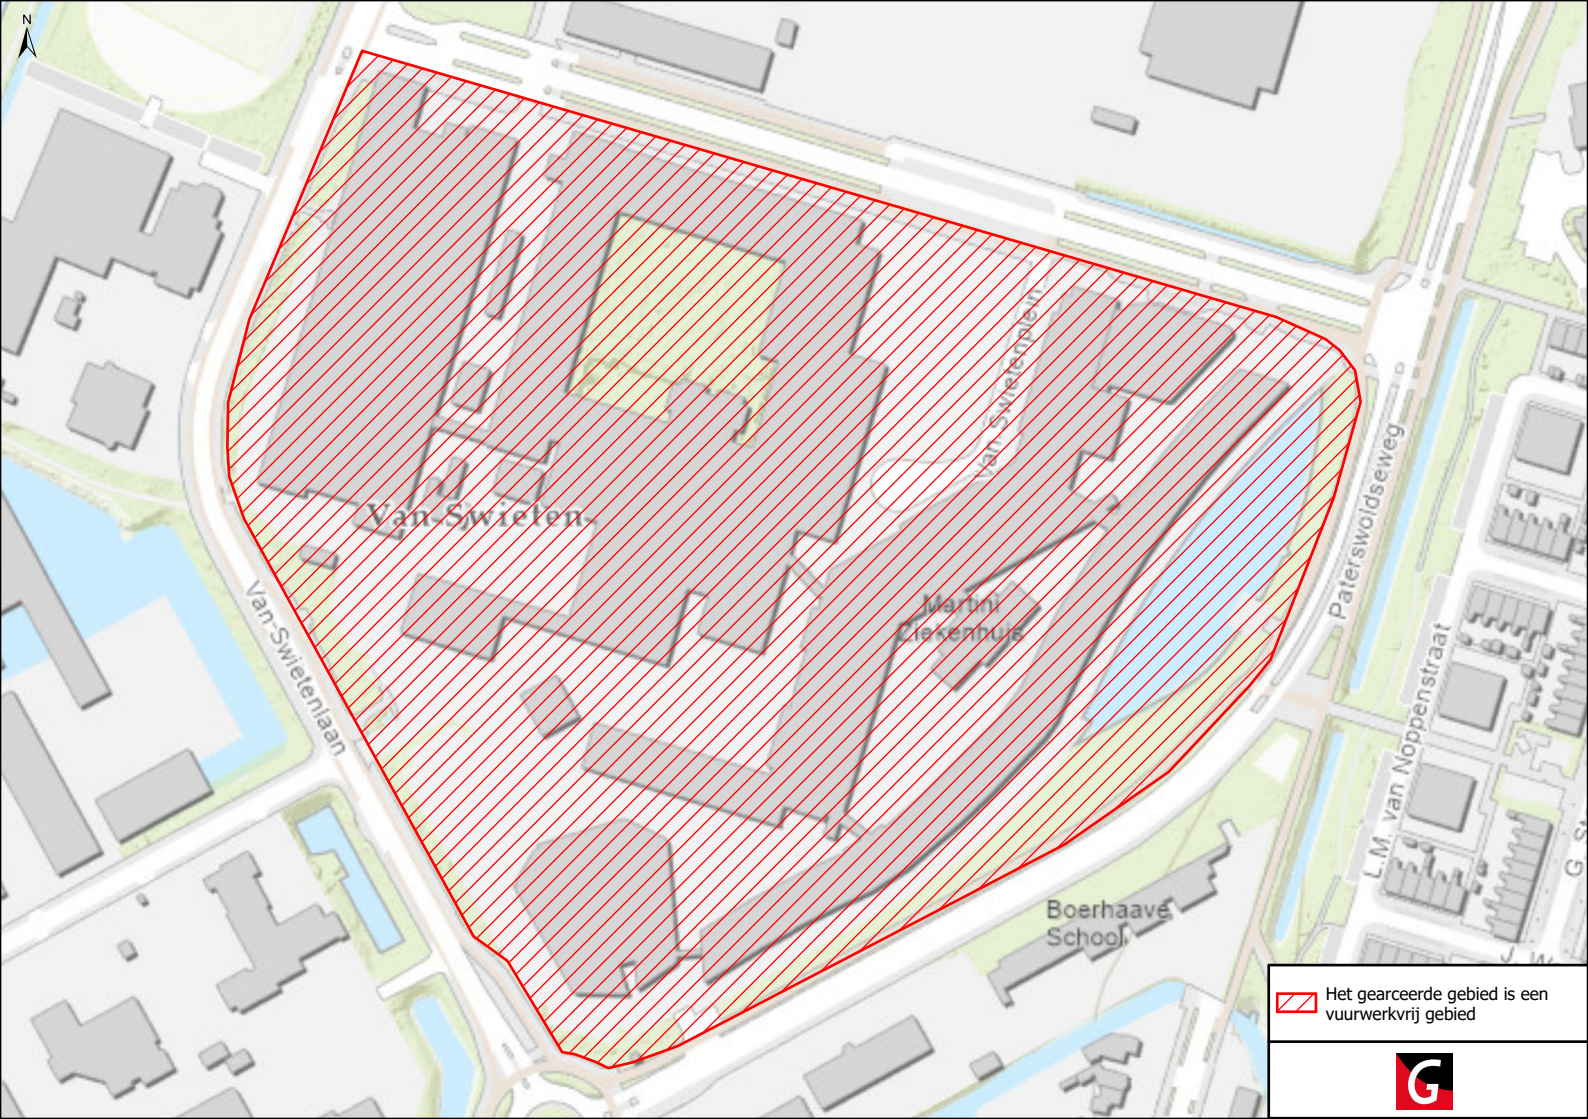

 Het gearceerde gebied is een vuurwerkvrij gebied

Van Swieten

Martini  
Cieserhuis

Boerhaave  
School

L.M. van Noppenstraat

 Het gearceerde gebied is een  
vuurwerkrij gebied

De Parrel |  
De Pendinghe

Selwerd

Sleedoorpad

Wilgenpad

Moesstraat

Vindicatstraat

Wilgenlaan

 Het gearceerde gebied is een  
vuurwerkvrij gebied

siuslaan

Esserhaag

Esserlaan

Stubborg

 Het gearceerde gebied is een vuurwerkvrij gebied

 Het gearceerde gebied is een  
vuurwerkvrij gebied

Laan Corpus den Hoorn

Maartenshof

Maartenshof

Schaaksmoort