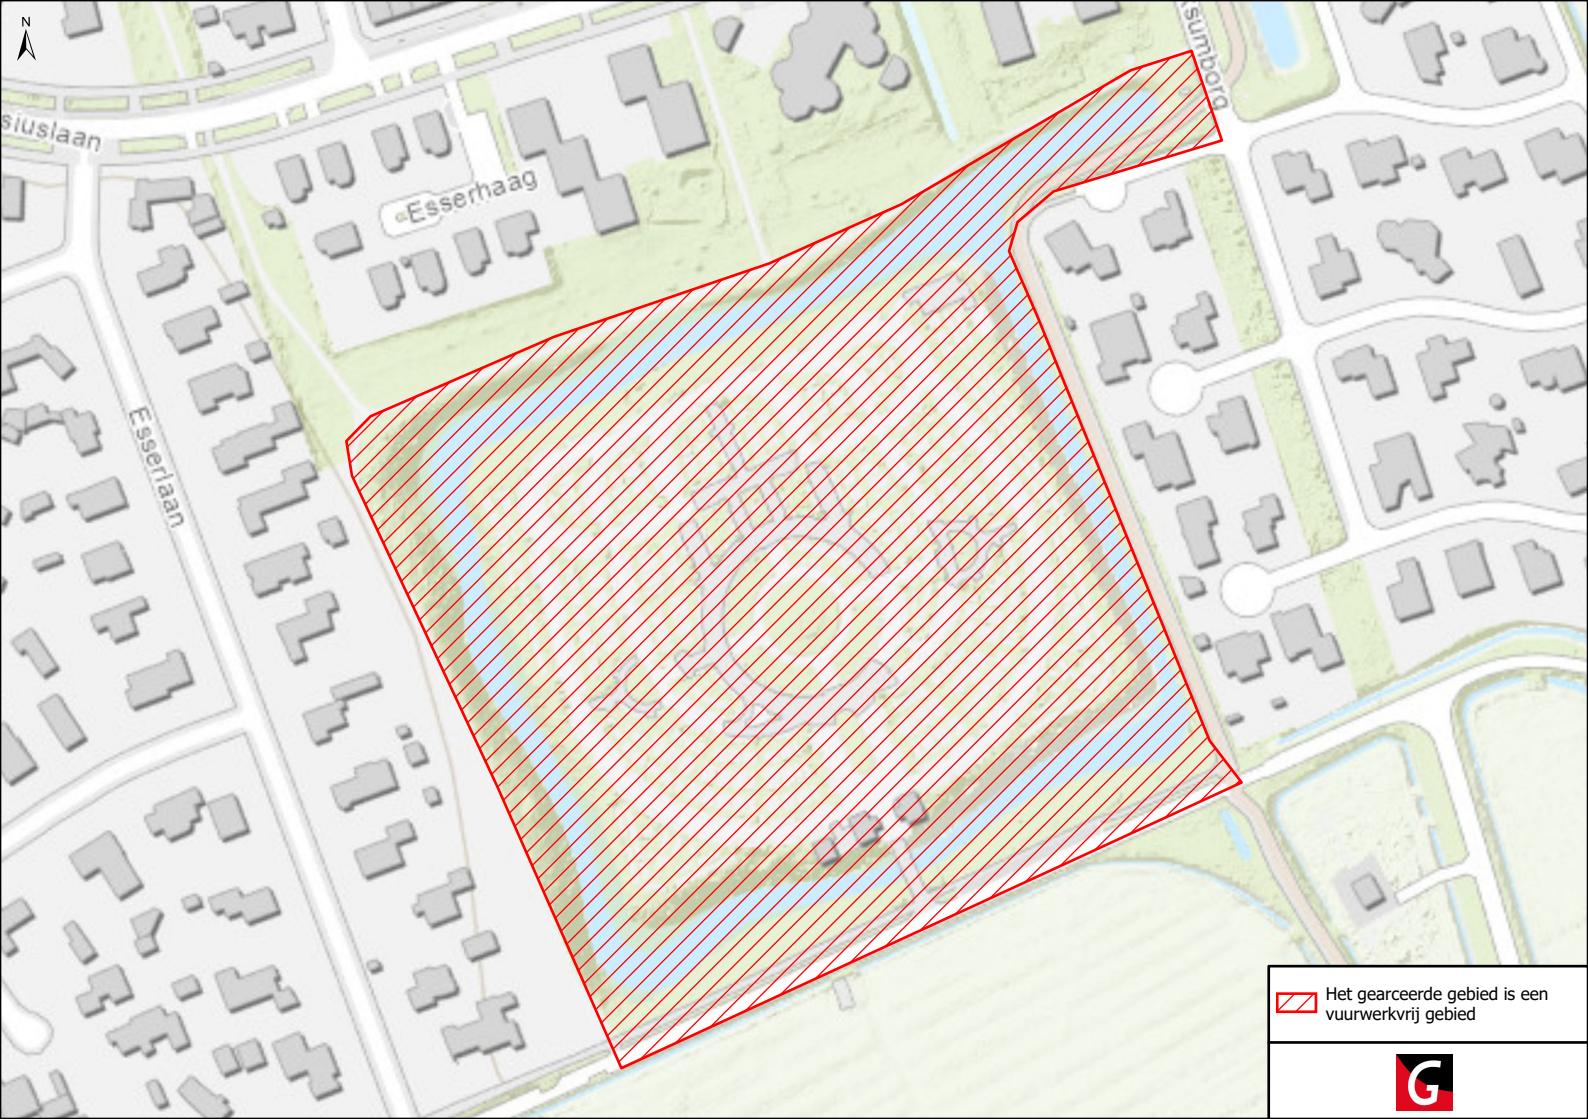

Sleedoorpad

Wilgenpad

Moesstraat

Vindicatstraat

Wilgenlaan

 Het gearceerde gebied is een  
vuurwerkvrij gebied

siuslaan

Esserhaag

Esserlaan

Stubborg

 Het gearceerde gebied is een vuurwerkvrij gebied

 Het gearceerde gebied is een  
vuurwerkvrij gebied

Laan Corpus den Hoorn

Maartenshof

Maartenshof

Schaaksmoort

J.F. Kennedystraat

 Het gearceerde gebied is een  
vuurwerkvrij gebied

Heert Duwaanlaan

Laan Corpus den Hoorn

Maartenshof

Maartenshof

 Het gearceerde gebied is een vuurwerkvrij gebied

 Het gearceerde gebied is een vuurwerkvrij gebied