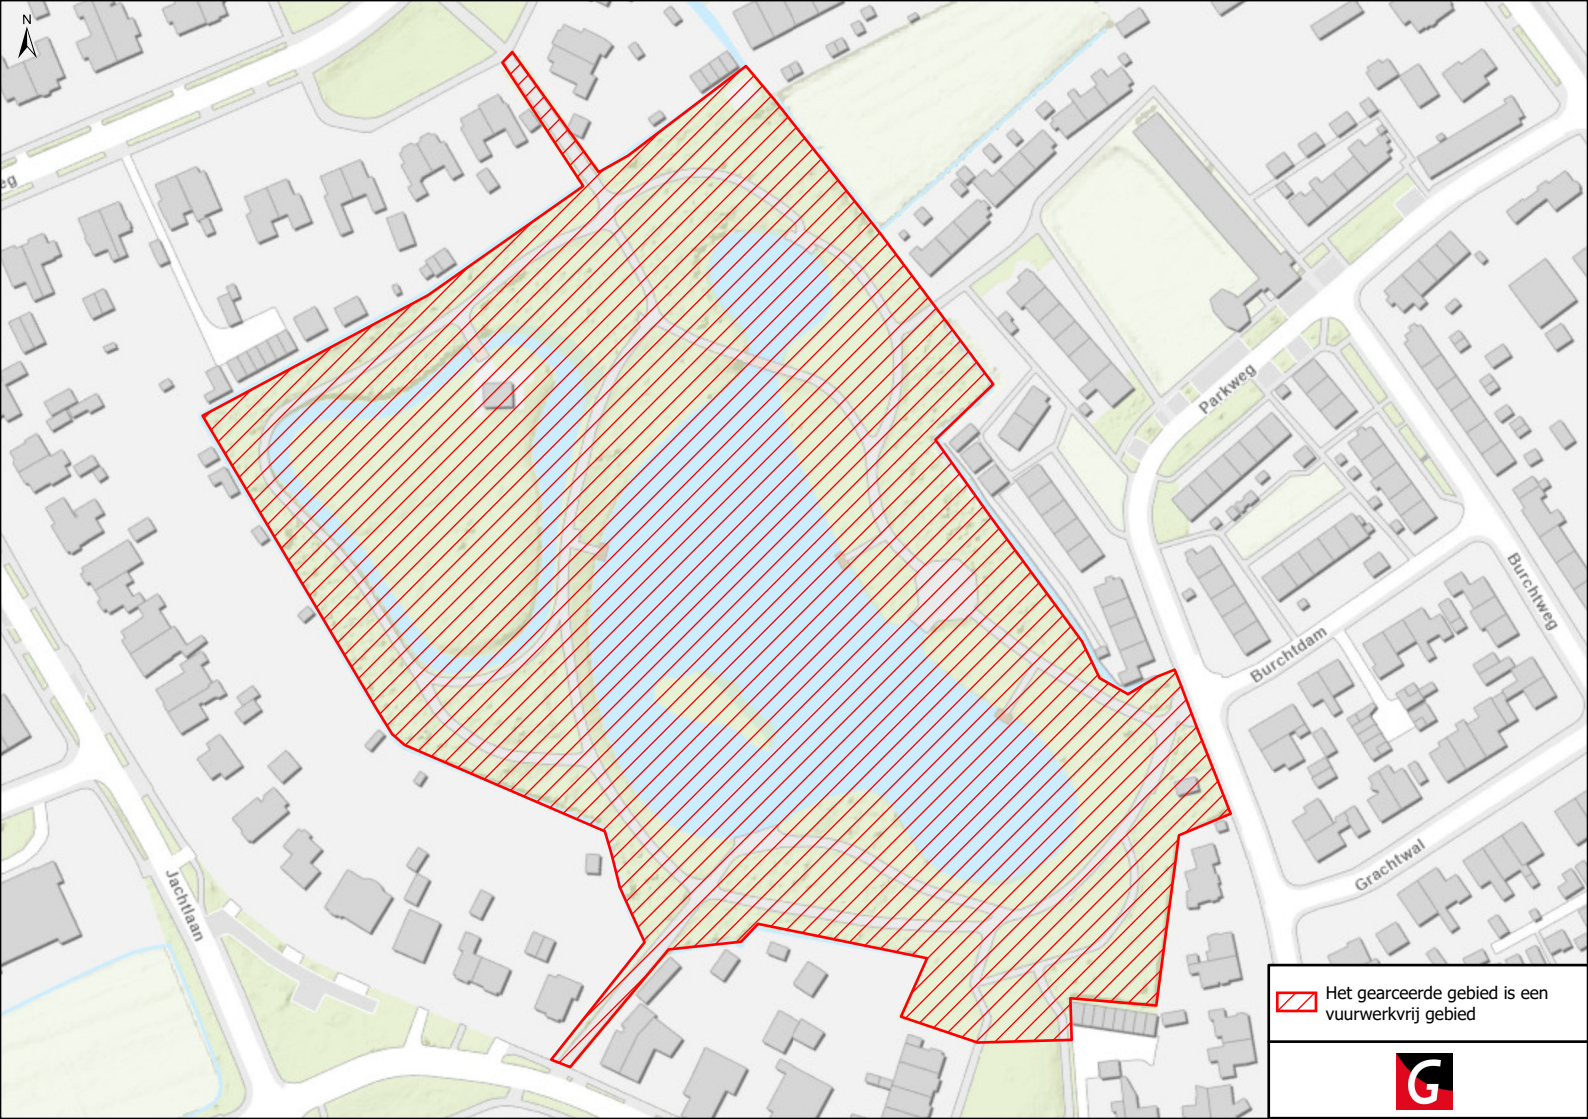

Esserlaan

Stubborg

 Het gearceerde gebied is een vuurwerkvrij gebied

 Het gearceerde gebied is een  
vuurwerkvrij gebied

Laan Corpus den Hoorn

Maartenshof

Maartenshof

Schaaksmoort

J.F. Kennedystraat

 Het gearceerde gebied is een  
vuurwerkvrij gebied

Heert Duwaanlaan

Laan Corpus den Hoorn

Maartenshof

Maartenshof

 Het gearceerde gebied is een vuurwerkvrij gebied

 Het gearceerde gebied is een vuurwerkvrij gebied

 Het gearceerde gebied is een vuurwerkvrij gebied

 Het gearceerde gebied is een  
vuurwerkvrij gebied

De Middelhorst

Klaverlaan

Borgsingel

Oranjerie

Jufferpa...

 Het gearceerde gebied is een vuurwerkvrij gebied

 Het gearceerde gebied is een vuurwerkvrij gebied