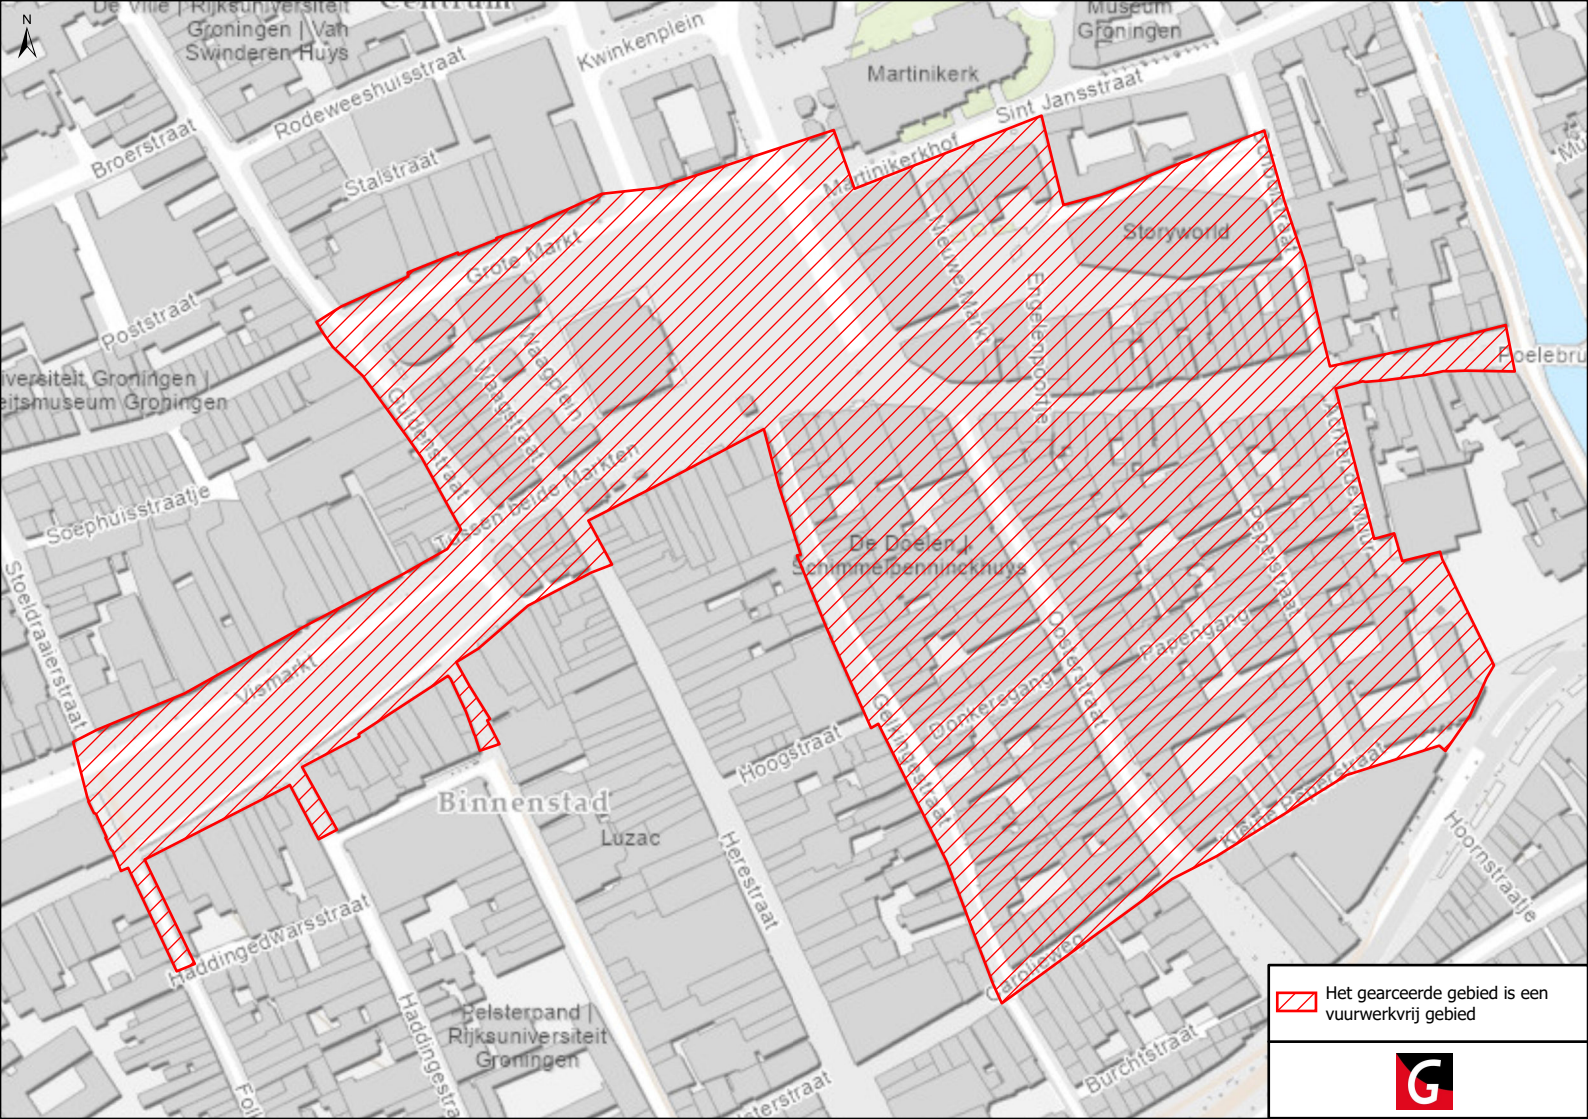

Esserlaan

Stubborg

 Het gearceerde gebied is een vuurwerkvrij gebied

 Het gearceerde gebied is een  
vuurwerkvrij gebied

Laan Corpus den Hoorn

Maartenshof

Maartenshof

Schaaksmoort

J.F. Kennedystraat

 Het gearceerde gebied is een  
vuurwerkvrij gebied

Heert Duwaanlaan

Laan Corpus den Hoorn

Maartenshof

Maartenshof

 Het gearceerde gebied is een vuurwerkvrij gebied

 Het gearceerde gebied is een vuurwerkvrij gebied

 Het gearceerde gebied is een vuurwerkvrij gebied

 Het gearceerde gebied is een  
vuurwerkvrij gebied

De Middelhorst

Klaverlaan

Borgsingel

Oranjerie

Jufferpa...

 Het gearceerde gebied is een vuurwerkvrij gebied

 Het gearceerde gebied is een vuurwerkvrij gebied