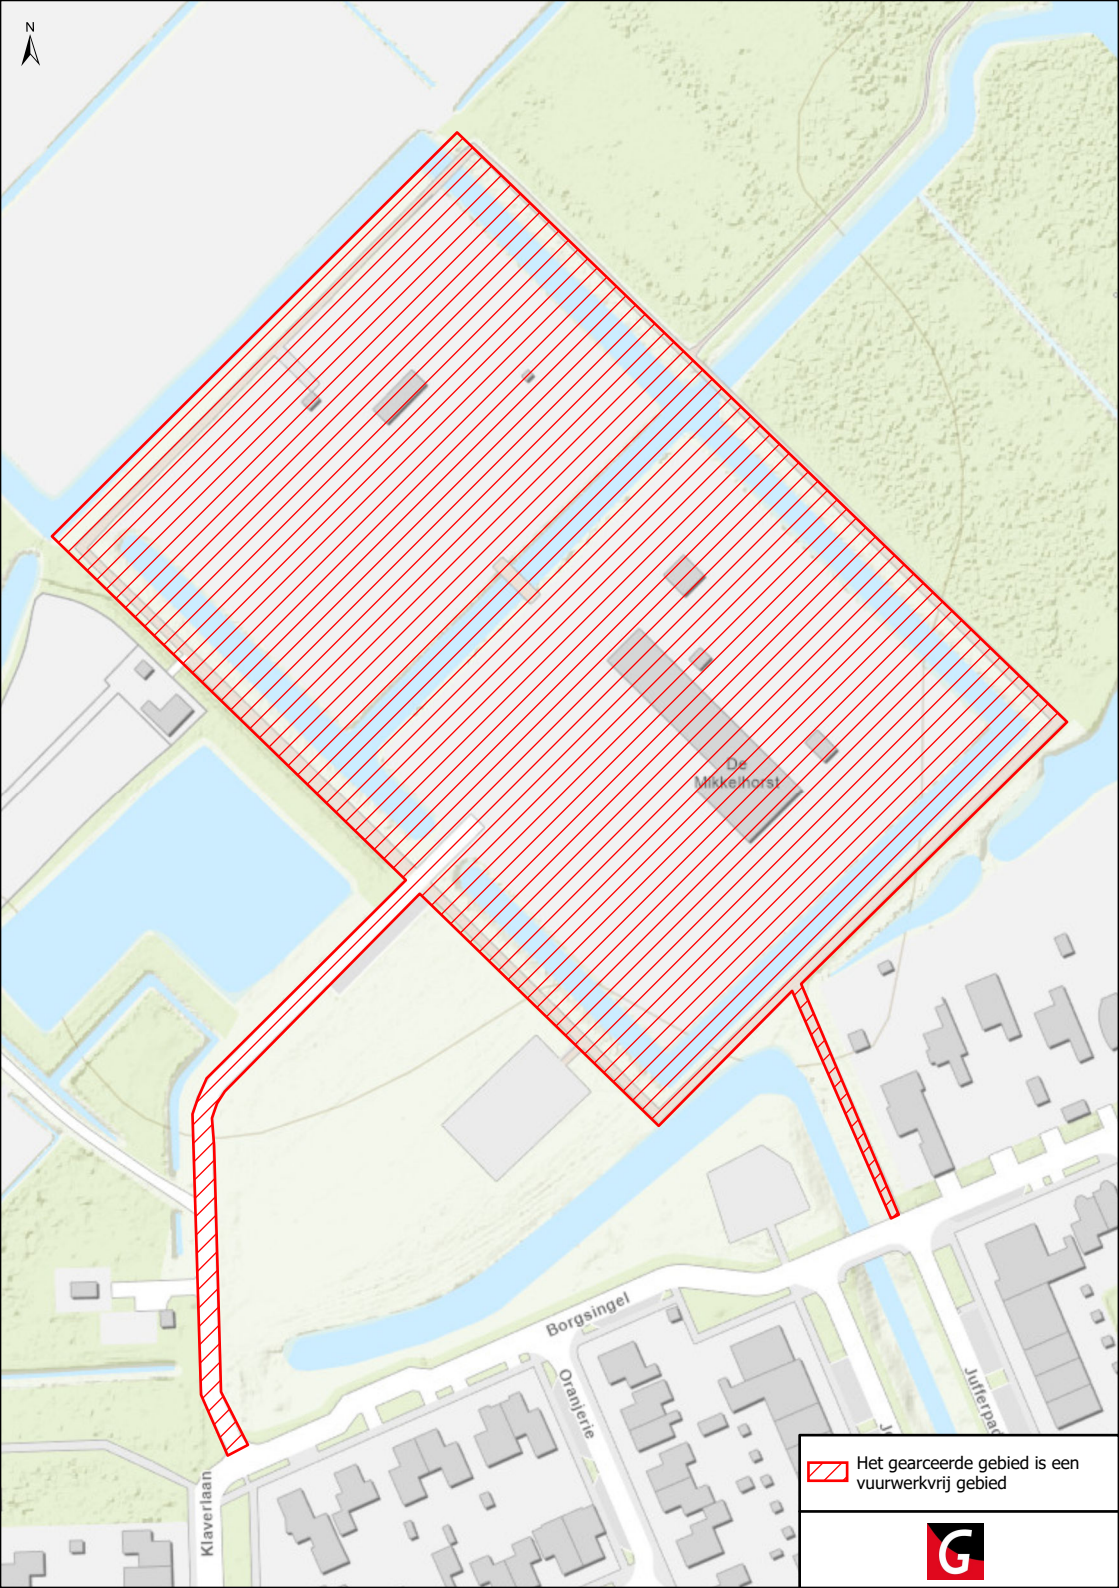

Esserlaan

Stubborg

 Het gearceerde gebied is een vuurwerkvrij gebied

 Het gearceerde gebied is een  
vuurwerkvrij gebied

Laan Corpus den Hoorn

Maartenshof

Maartenshof

Schaaksmoort

J.F. Kennedystraat

 Het gearceerde gebied is een  
vuurwerkvrij gebied

Heert Duwaanlaan

Laan Corpus den Hoorn

Maartenshof

Maartenshof

 Het gearceerde gebied is een vuurwerkvrij gebied

 Het gearceerde gebied is een vuurwerkvrij gebied

 Het gearceerde gebied is een vuurwerkvrij gebied

 Het gearceerde gebied is een  
vuurwerkvrij gebied

De Middelhorst

Klaverlaan

Borgsingel

Oranjerie

Jufferpa...

 Het gearceerde gebied is een vuurwerkvrij gebied

 Het gearceerde gebied is een vuurwerkvrij gebied