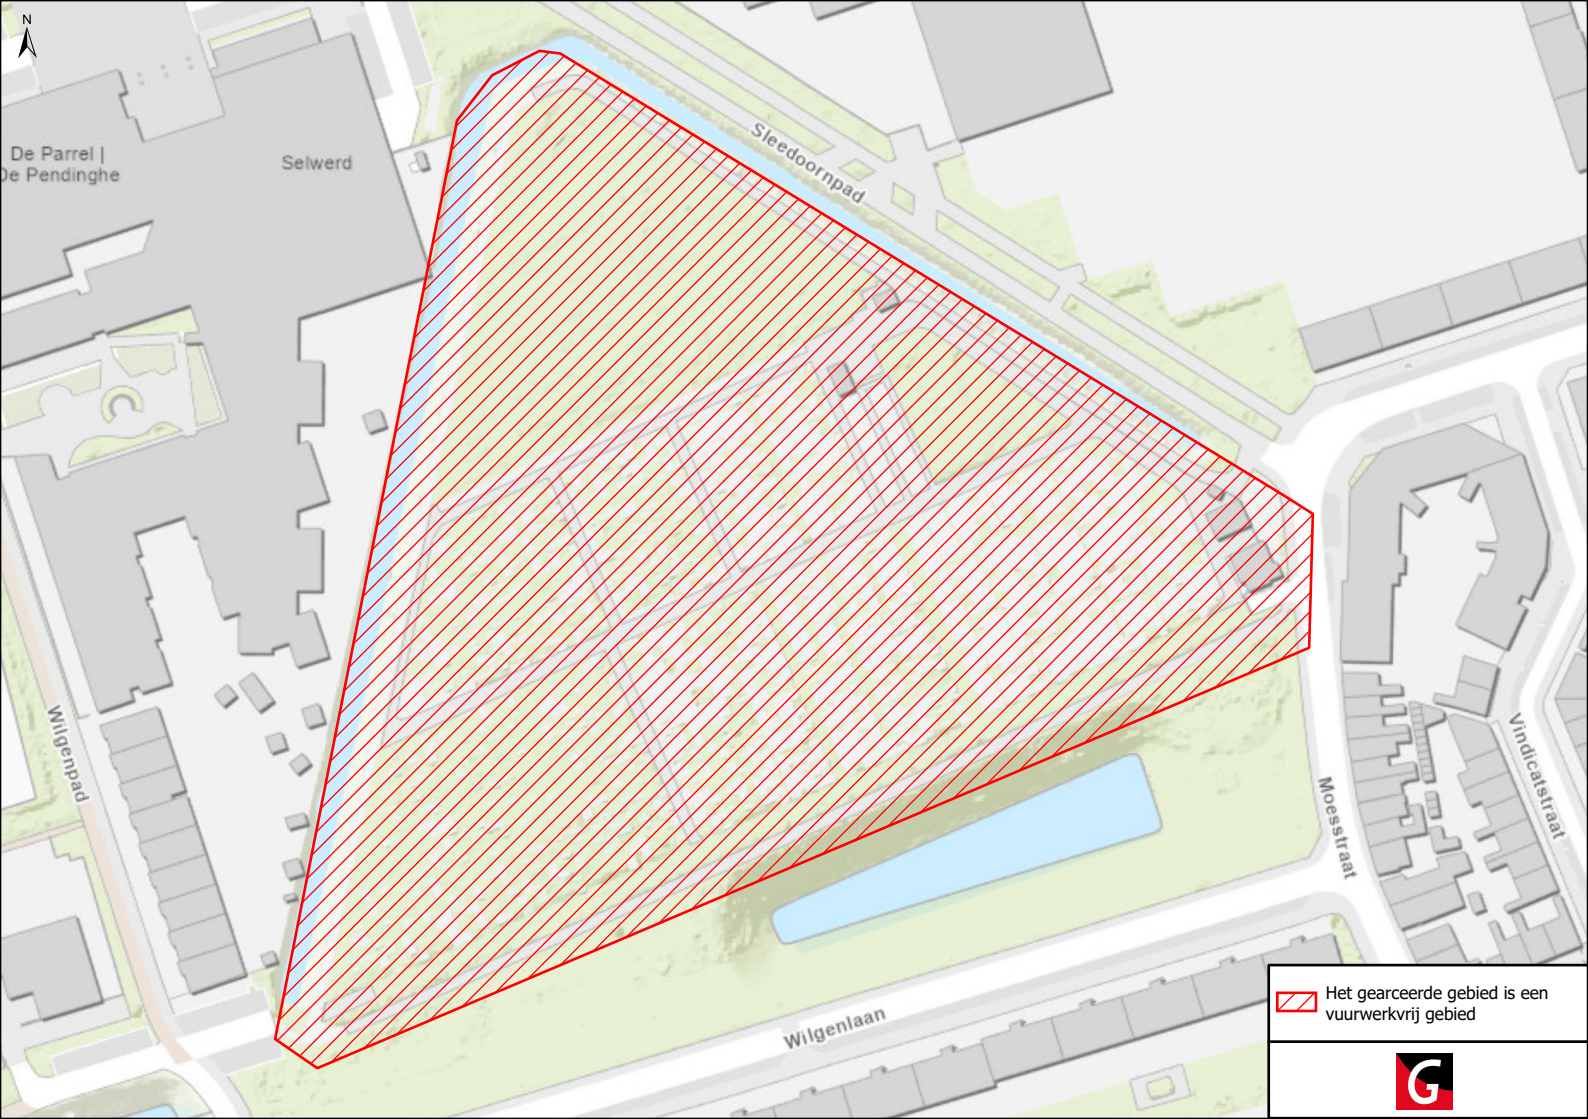

 Het gearceerde gebied is een vuurwerkvrij gebied

Van Swieten

Martini  
Cieserhuis

Boerhaave  
School

L.M. van Noppenstraat

 Het gearceerde gebied is een  
vuurwerkrij gebied

De Parrel |  
De Pendinghe

Selwerd

Sleedoorpad

Wilgenpad

Moesstraat

Vindicatstraat

Wilgenlaan

 Het gearceerde gebied is een  
vuurwerkvrij gebied

siuslaan

Esserhaag

Esserlaan

Stubborg

 Het gearceerde gebied is een vuurwerkvrij gebied

 Het gearceerde gebied is een  
vuurwerkvrij gebied

Laan Corpus den Hoorn

Maartenshof

Maartenshof

Schaaksmoort