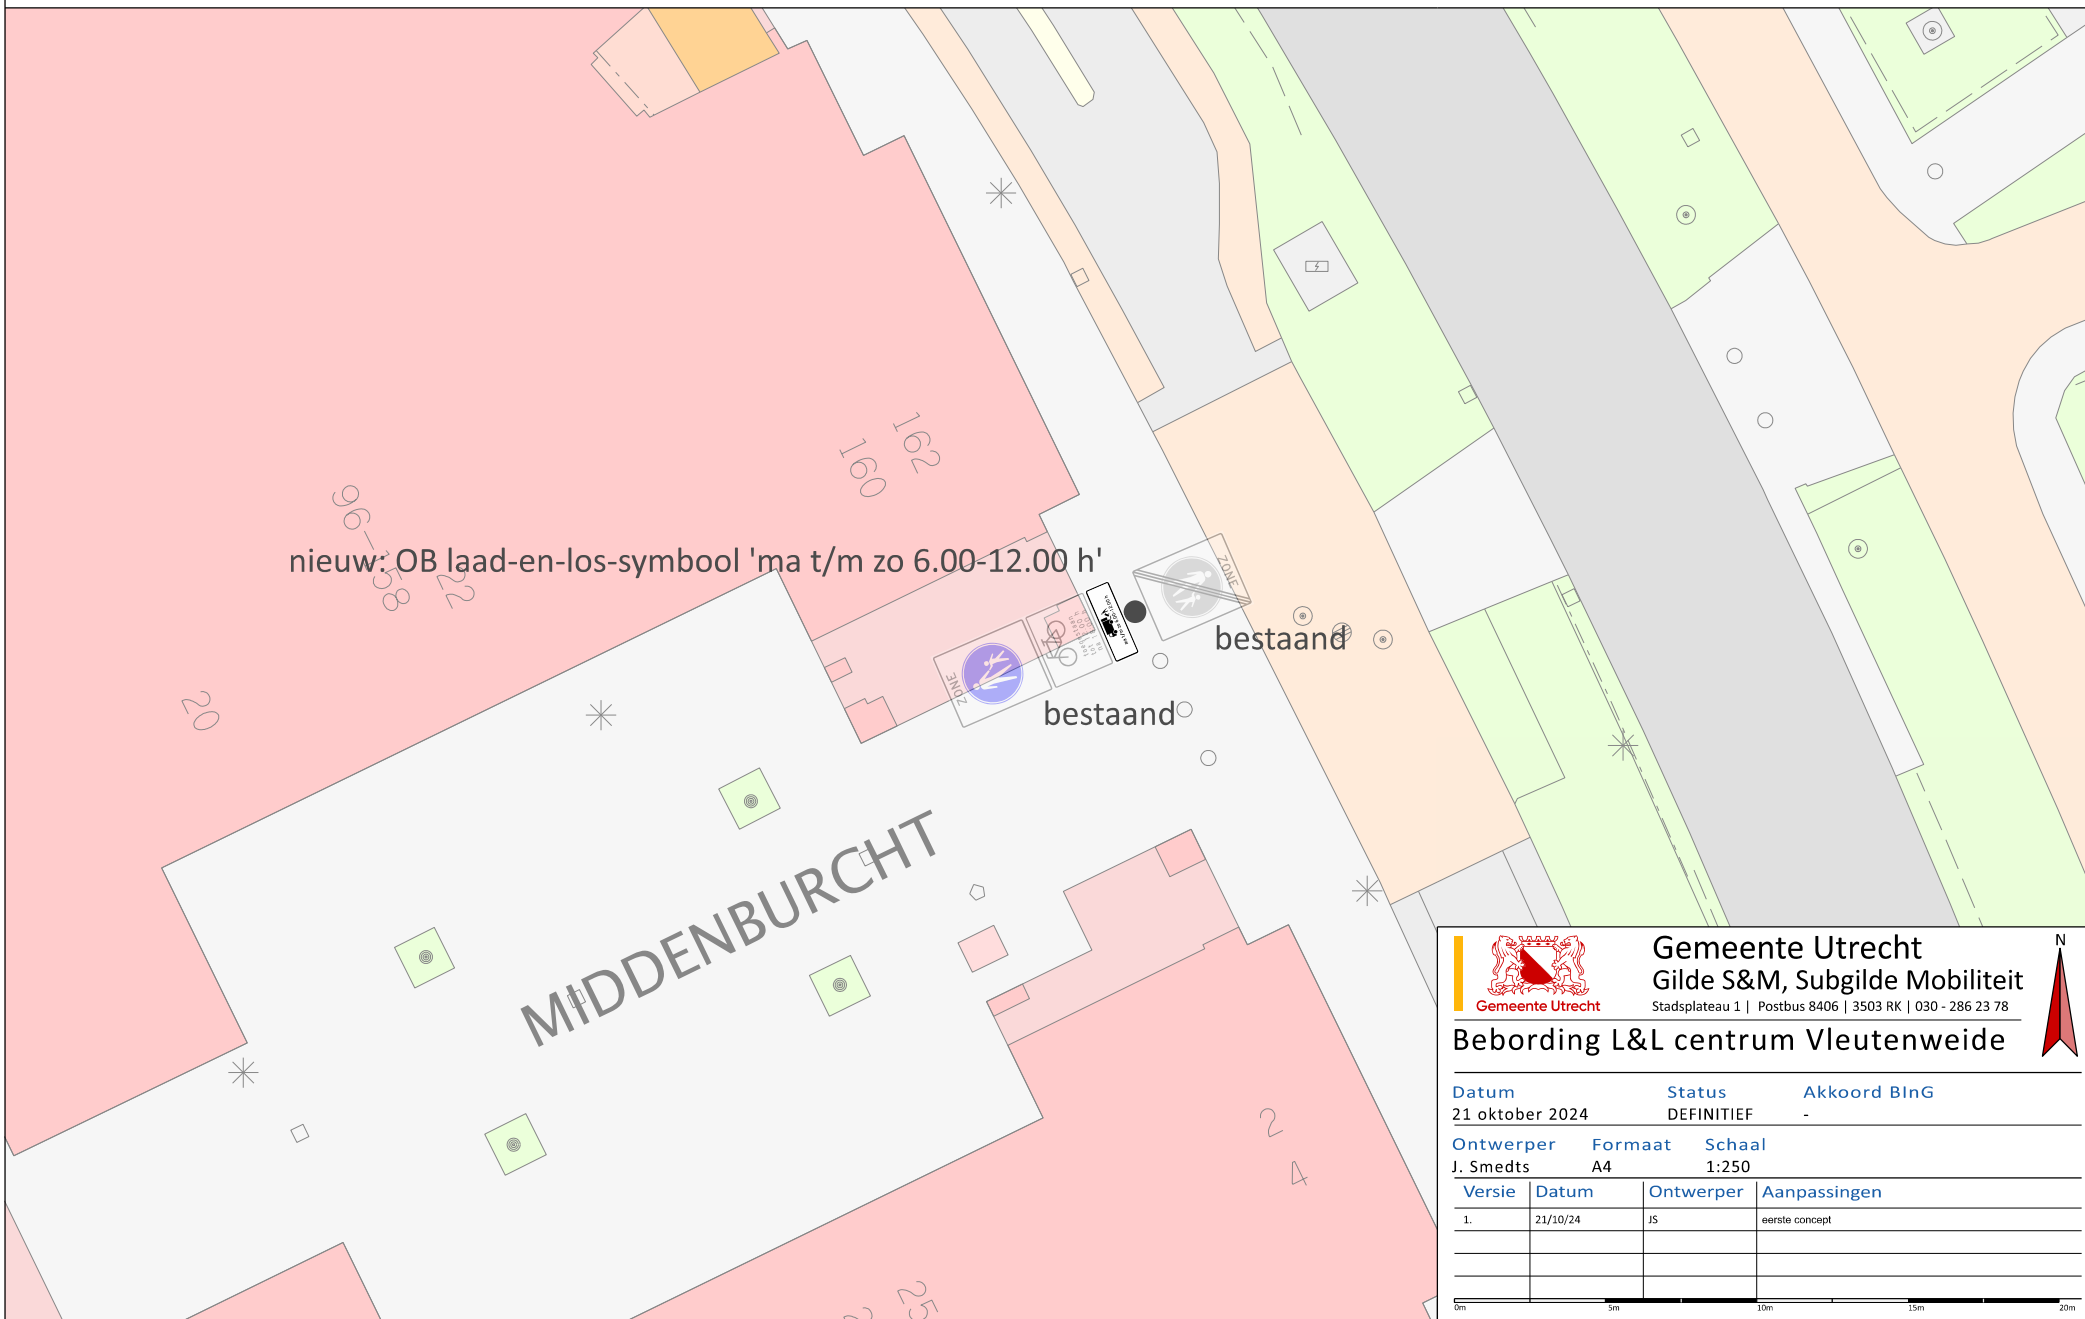

bebordingsplan aanpassen laden en lossen Middenburcht

nieuw: OB laad-en-los-symbool 'ma t/m zo 6.00-12.00 h'

bestaand

bestaand

MIDDENBURCHT

Gemeente Utrecht
 Gilde S&M, Subgilde Mobiliteit
 Stadsplateau 1 | Postbus 8406 | 3503 RK | 030 - 286 23 78

Bebording L&L centrum Vleutenweide

Datum 21 oktober 2024 **Status** DEFINITIEF **Akkoord BinG** -

Ontwerper J. Smedts **Formaat** A4 **Schaal** 1:250

Versie	Datum	Ontwerper	Aanpassingen
1.	21/10/24	JS	eerste concept