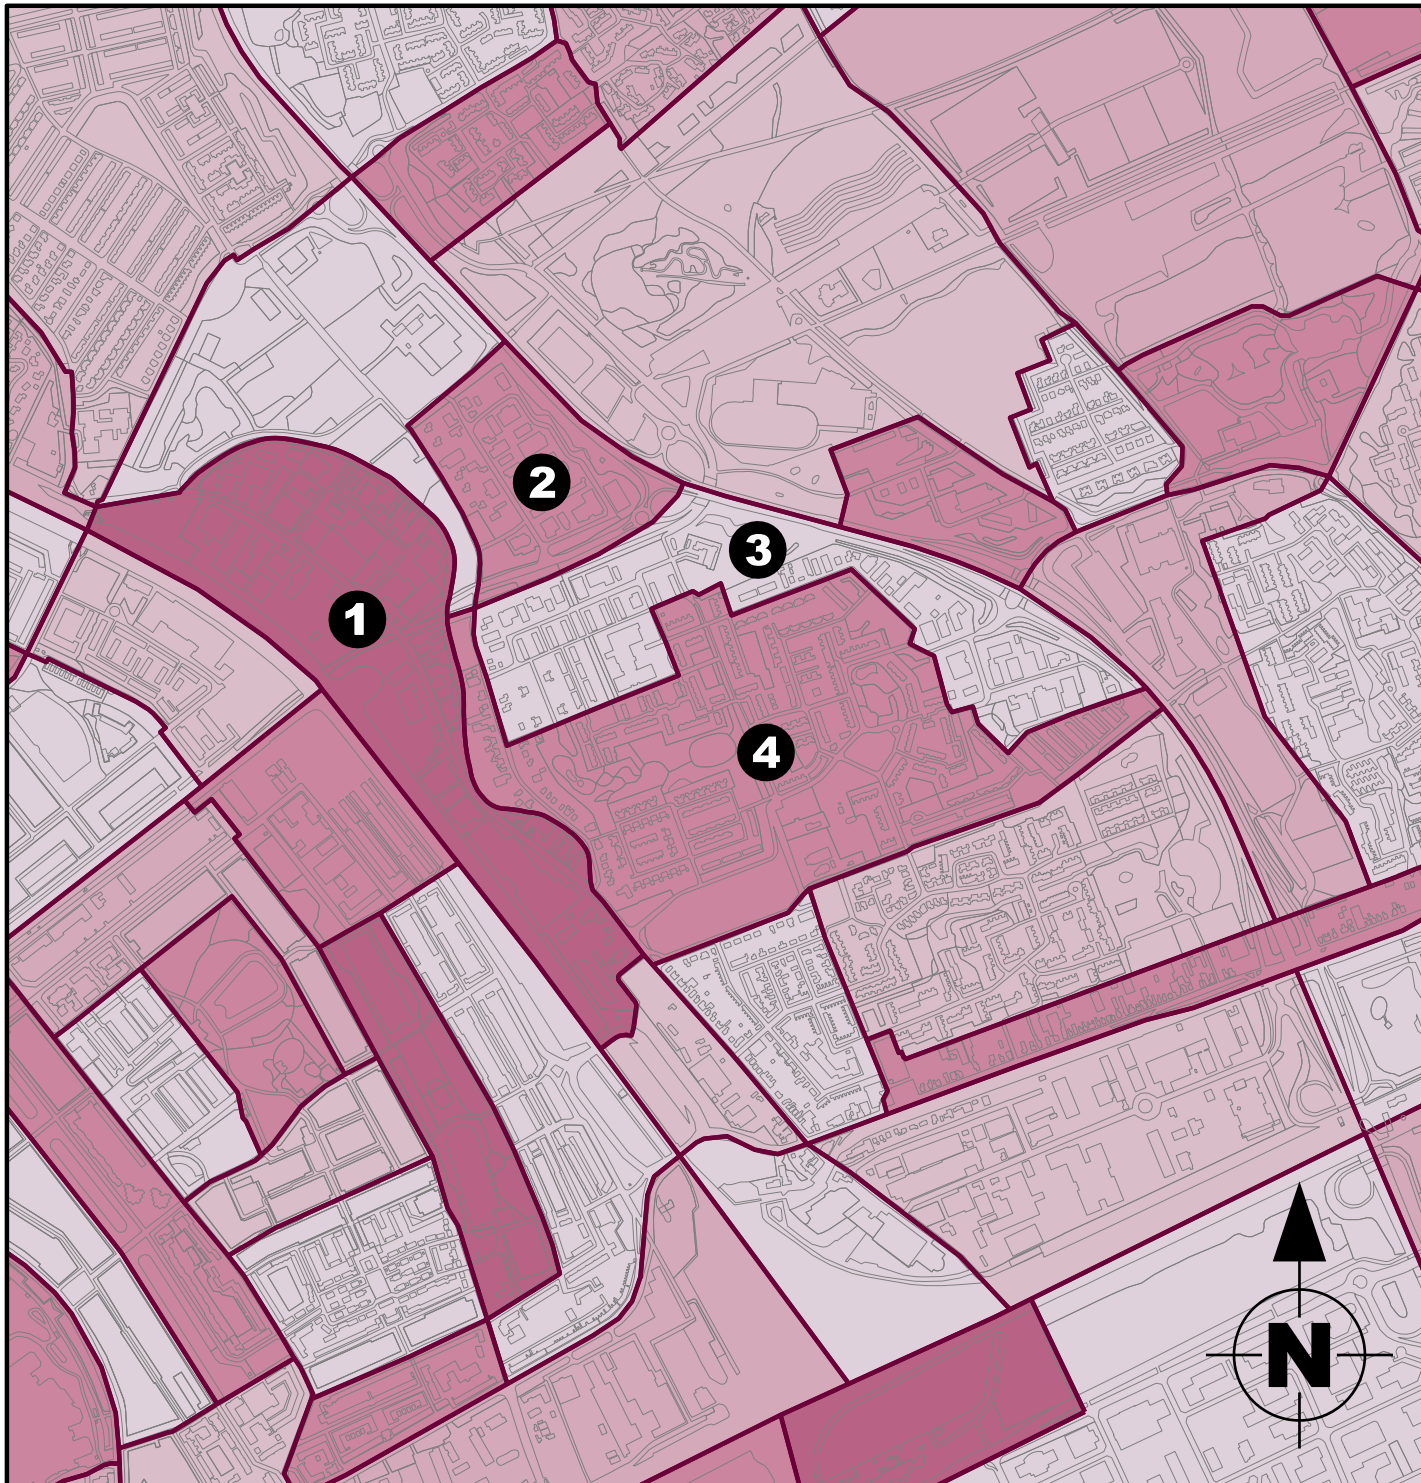

- I** De Hoogte (gedeeltelijk)

BUURTGRENZEN en BUURTNAMEN GRONINGEN (OUD)

BUURT(EN):

- 1** Ulgersmaborg
- 2** Oosterhoogebrug

BUURTGRENZEN en BUURTNAMEN GRONINGEN (NIEUW)

TE BENOEMEN

- 1** Bedrijventerrein Ulgersmaweg
- 2** Bedrijventerrein Ulgersmaborg-Noord
- 3** Bedrijventerrein Ulgersmaborg-Zuid
- 4** Bedrijventerrein Oosterhoogebrug

IN TE TREKKEN

- A** Ulgersmaborg (gedeeltelijk)
- B** Oosterhoogebrug (gedeeltelijk)

HANDHAVEN

- I** Ulgersmaborg (gedeeltelijk)
- II** Oosterhoogebrug (gedeeltelijk)

SUBBUURTGRENZEN en SUBBUURTNAMEN GRONINGEN (OUD)

SUBBUURT(EN):

- 1** Ulgersmaweg
- 2** Bedrijventerrein
Ulgersmaborg-Noord
- 3** Bedrijventerrein
Ulgersmaborg-Zuid
- 4** Ulgersmaborg-Zuid

SUBBUURTGRENZEN en SUBBUURTNAMEN GRONINGEN (NIEUW)

TE BENOEMEN

- 1** Bedrijventerrein Ulgersmaweg
- 2** Bedrijventerrein
Ulgersmaborg-Noord (uitbreiding)
- 3** Ulgersmaborg

IN TE TREKKEN

- A** Ulgersmaweg
- B** Ulgersmaborg-Zuid
- C** Bedrijventerrein
Ulgersmaborg-Zuid (gedeeltelijk)

HANDHAVEN

- I** Bedrijventerrein
Ulgersmaborg-Zuid (gedeeltelijk)