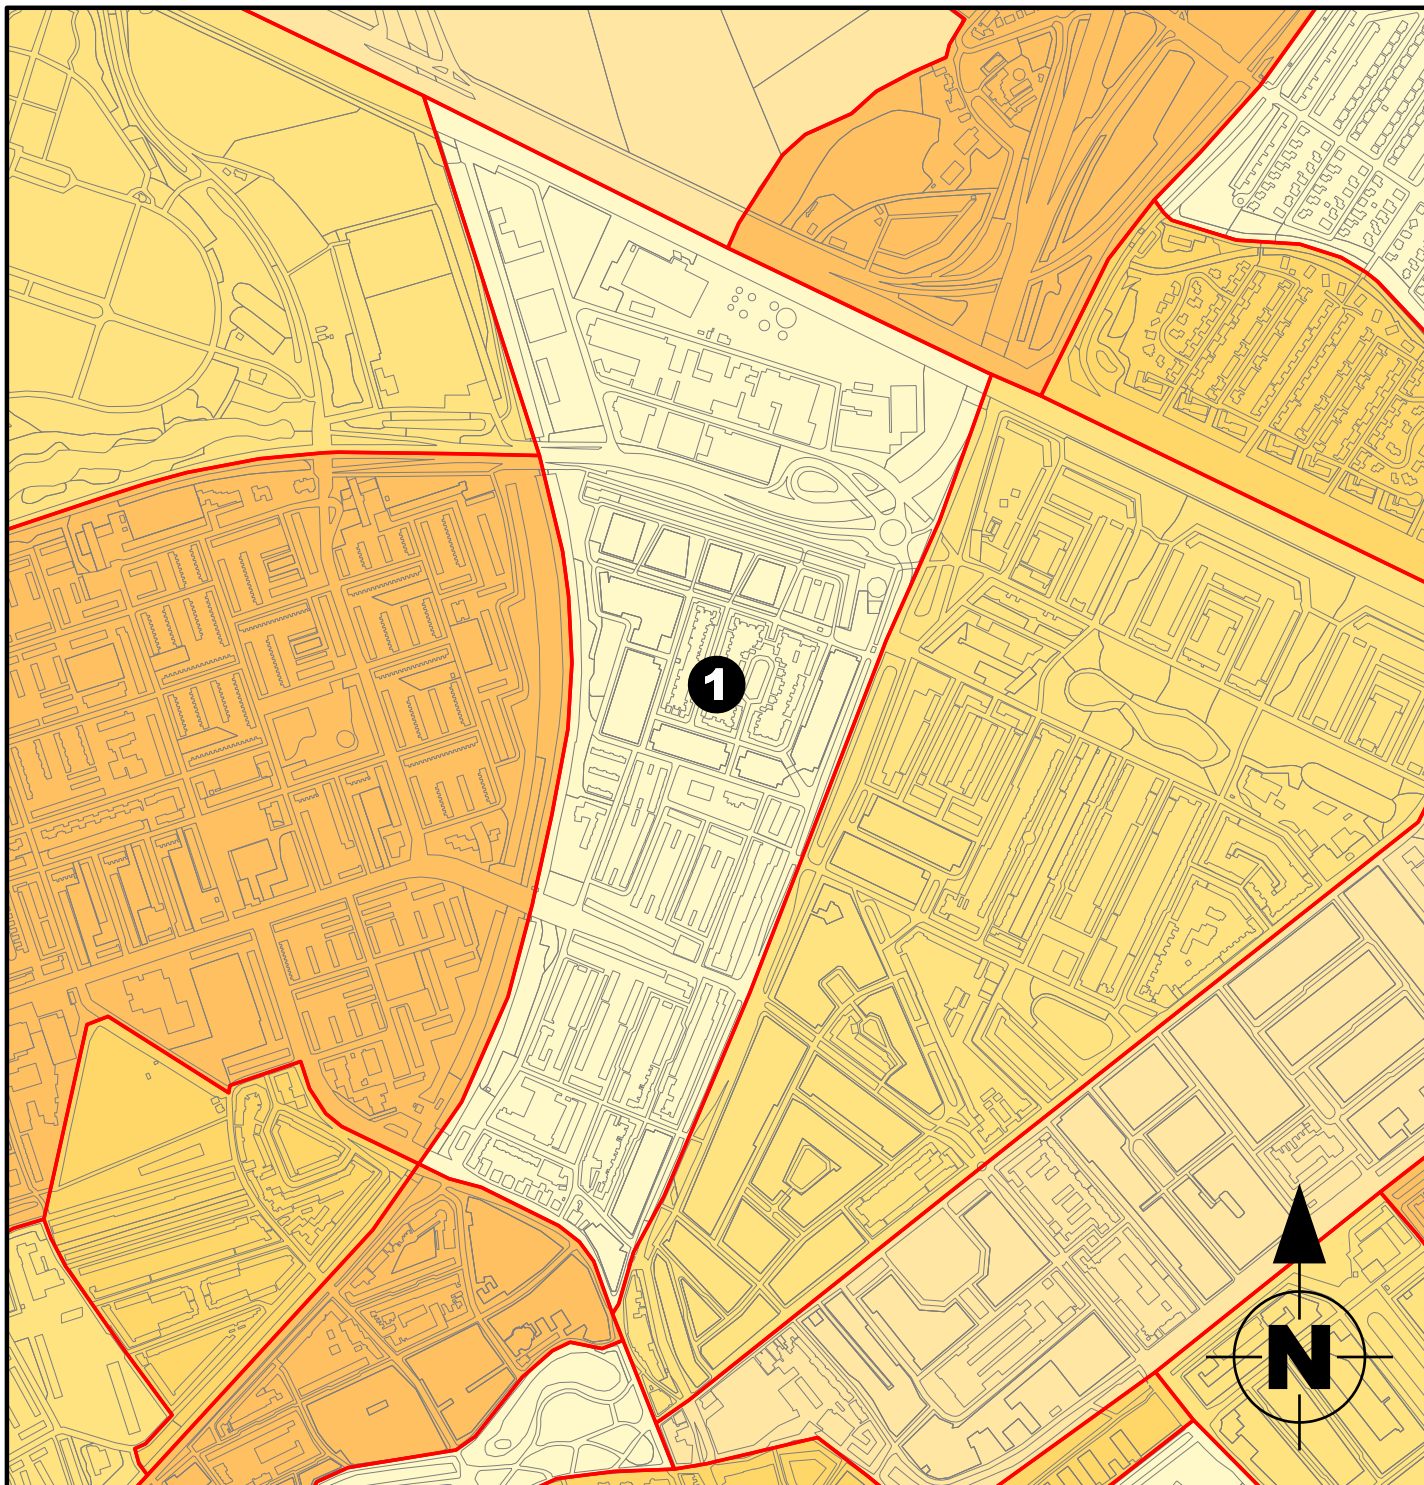

WIJZIGING WIJKNAMEN GRONINGEN

TE BENOEMEN

- 1** Nieuw-Noord
- 2** Oud-Oost
- 3** Nieuw-Oost
- 4** Midden-Zuid

IN TE TREKKEN

- A** Noordwest
- B** Oosterparkwijk
- C** Noorddijk e.o.
- D** Helpman e.o.

BUURTGRENZEN en BUURTNAMEN GRONINGEN (OUD)

BUURT(EN):

1 De Hoogte

BUURTGRENZEN en BUURTNAMEN GRONINGEN (NIEUW)

TE BENOEMEN

- 1** Bedrijventerrein De Hoogte

IN TE TREKKEN

- A** De Hoogte (gedeeltelijk)

HANDHAVEN

- I** De Hoogte (gedeeltelijk)

BUURTGRENZEN en BUURTNAMEN GRONINGEN (OUD)

BUURT(EN):

- 1** Ulgersmaborg
- 2** Oosterhoogebrug

BUURTGRENZEN en BUURTNAMEN GRONINGEN (NIEUW)

TE BENOEMEN

- 1** Bedrijventerrein Ulgersmaweg
- 2** Bedrijventerrein Ulgersmaborg-Noord
- 3** Bedrijventerrein Ulgersmaborg-Zuid
- 4** Bedrijventerrein Oosterhoogebrug

IN TE TREKKEN

- A** Ulgersmaborg (gedeeltelijk)
- B** Oosterhoogebrug (gedeeltelijk)

HANDHAVEN

- I** Ulgersmaborg (gedeeltelijk)
- II** Oosterhoogebrug (gedeeltelijk)

SUBBUURTGRENZEN en SUBBUURTNAMEN GRONINGEN (OUD)