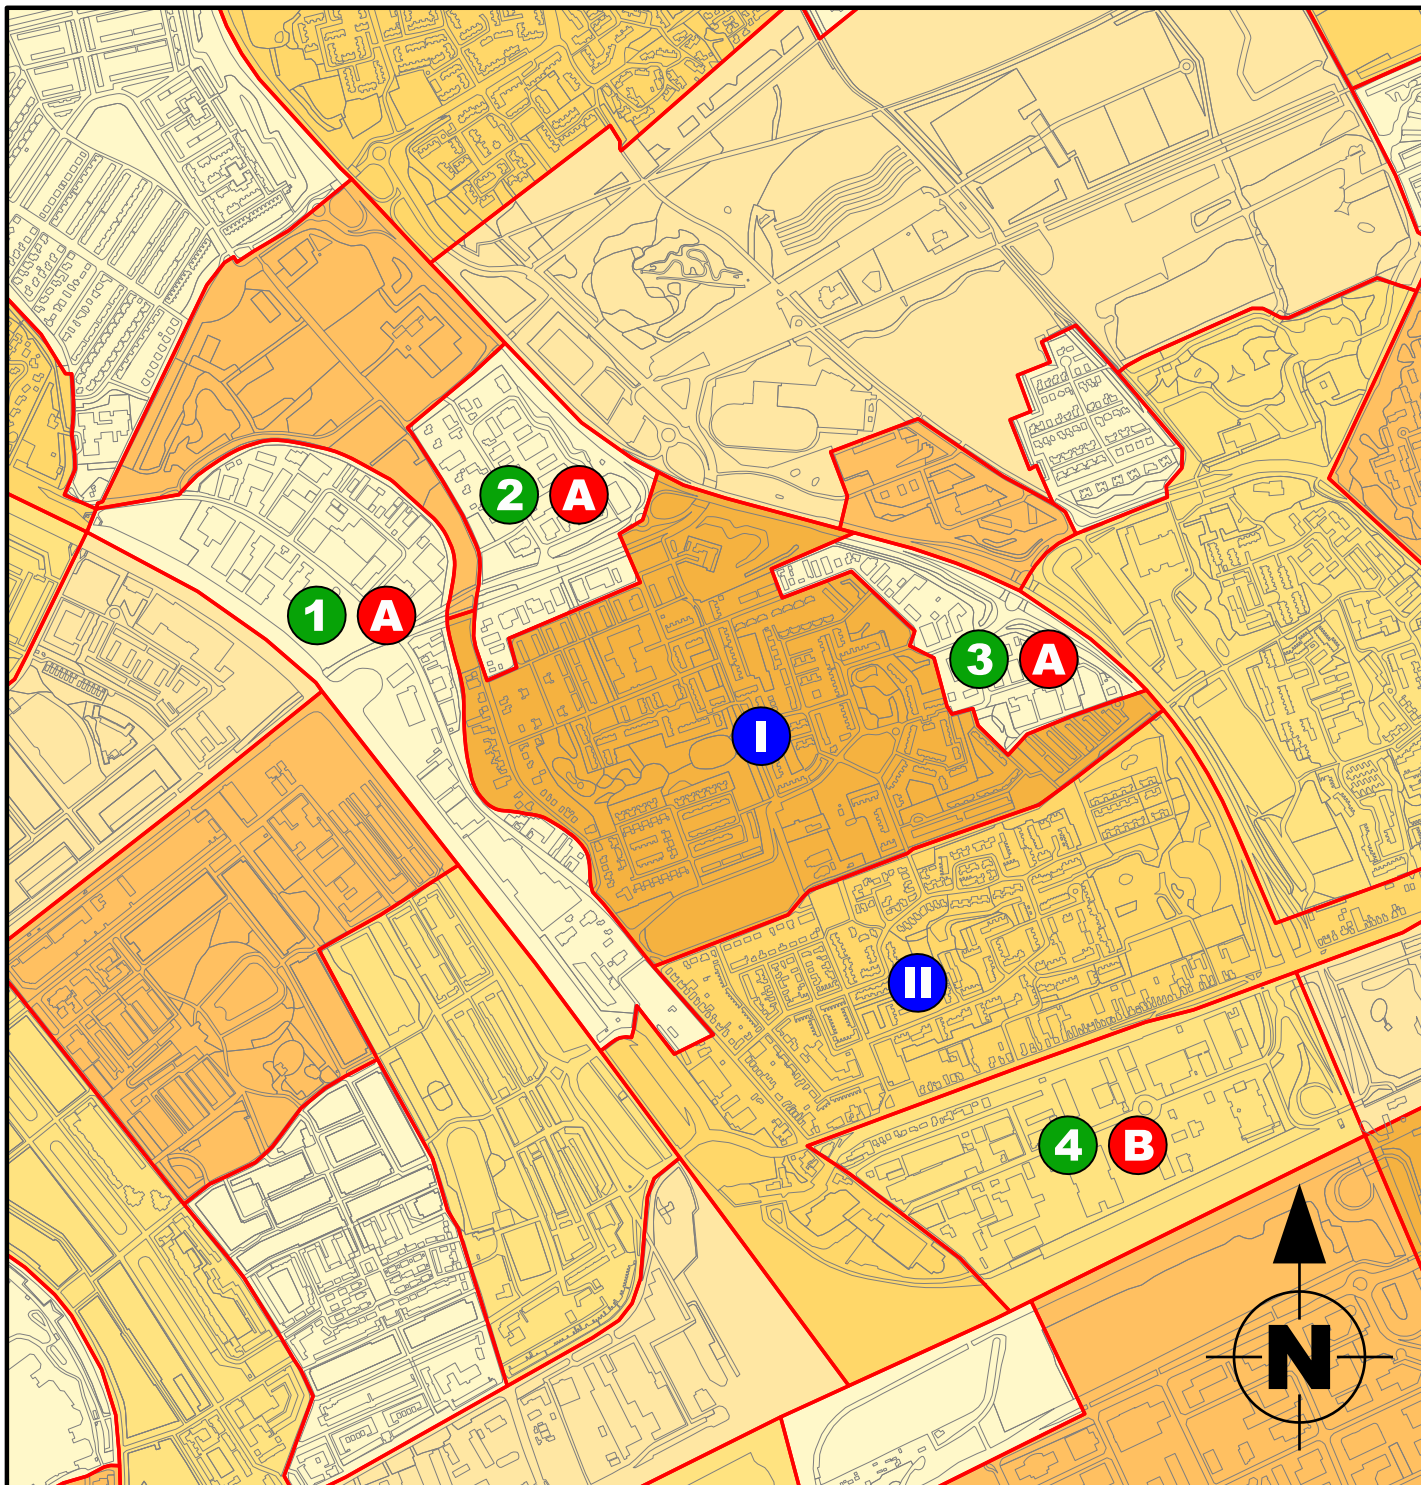

BUURT(EN):

1 De Hoogte

BUURTGRENZEN en BUURTNAMEN GRONINGEN (NIEUW)

TE BENOEMEN

- 1** Bedrijventerrein De Hoogte

IN TE TREKKEN

- A** De Hoogte (gedeeltelijk)

HANDHAVEN

- I** De Hoogte (gedeeltelijk)

BUURTGRENZEN en BUURTNAMEN GRONINGEN (OUD)

BUURT(EN):

- 1** Ulgersmaborg
- 2** Oosterhoogebrug

BUURTGRENZEN en BUURTNAMEN GRONINGEN (NIEUW)

TE BENOEMEN

- 1** Bedrijventerrein Ulgersmaweg
- 2** Bedrijventerrein Ulgersmaborg-Noord
- 3** Bedrijventerrein Ulgersmaborg-Zuid
- 4** Bedrijventerrein Oosterhoogebrug

IN TE TREKKEN

- A** Ulgersmaborg (gedeeltelijk)
- B** Oosterhoogebrug (gedeeltelijk)

HANDHAVEN

- I** Ulgersmaborg (gedeeltelijk)
- II** Oosterhoogebrug (gedeeltelijk)

SUBBUURTGRENZEN en SUBBUURTNAMEN GRONINGEN (OUD)

IN TE TREKKEN

- A** Ulgersmaweg
- B** Ulgersmaborg-Zuid
- C** Bedrijventerrein
Ulgersmaborg-Zuid (gedeeltelijk)

HANDHAVEN

- I** Bedrijventerrein
Ulgersmaborg-Zuid (gedeeltelijk)