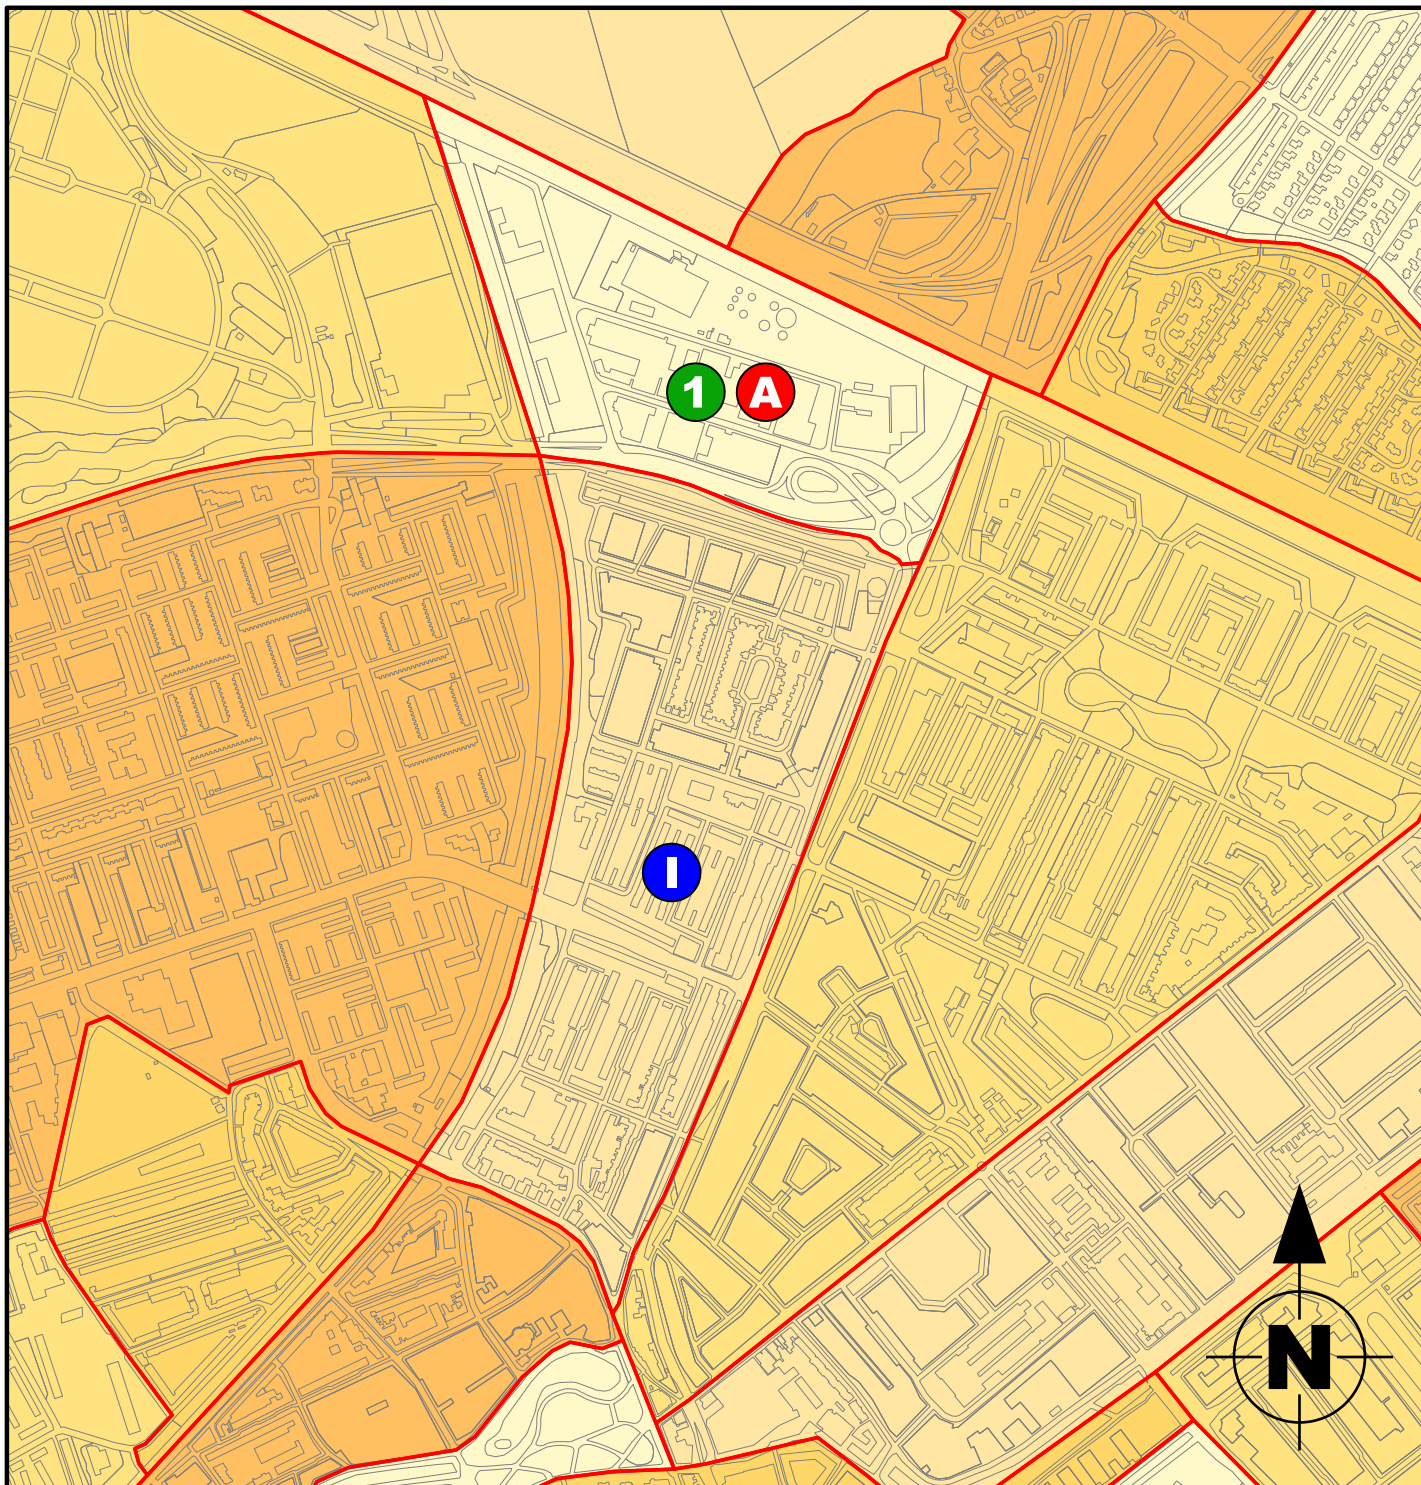

BUURT(EN):

1 De Hoogte

BUURTGRENZEN en BUURTNAMEN GRONINGEN (NIEUW)

TE BENOEMEN

- 1** Bedrijventerrein De Hoogte

IN TE TREKKEN

- A** De Hoogte (gedeeltelijk)

HANDHAVEN

- I** De Hoogte (gedeeltelijk)

BUURTGRENZEN en BUURTNAMEN GRONINGEN (OUD)

BUURT(EN):

- 1** Ulgersmaborg
- 2** Oosterhoogebrug

BUURTGRENZEN en BUURTNAMEN GRONINGEN (NIEUW)

TE BENOEMEN

- 1** Bedrijventerrein Ulgersmaweg
- 2** Bedrijventerrein Ulgersmaborg-Noord
- 3** Bedrijventerrein Ulgersmaborg-Zuid
- 4** Bedrijventerrein Oosterhoogebrug

IN TE TREKKEN

- A** Ulgersmaborg (gedeeltelijk)
- B** Oosterhoogebrug (gedeeltelijk)

HANDHAVEN

- I** Ulgersmaborg (gedeeltelijk)
- II** Oosterhoogebrug (gedeeltelijk)

SUBBUURTGRENZEN en SUBBUURTNAMEN GRONINGEN (OUD)

IN TE TREKKEN

- A** Ulgersmaweg
- B** Ulgersmaborg-Zuid
- C** Bedrijventerrein
Ulgersmaborg-Zuid (gedeeltelijk)

HANDHAVEN

- I** Bedrijventerrein
Ulgersmaborg-Zuid (gedeeltelijk)