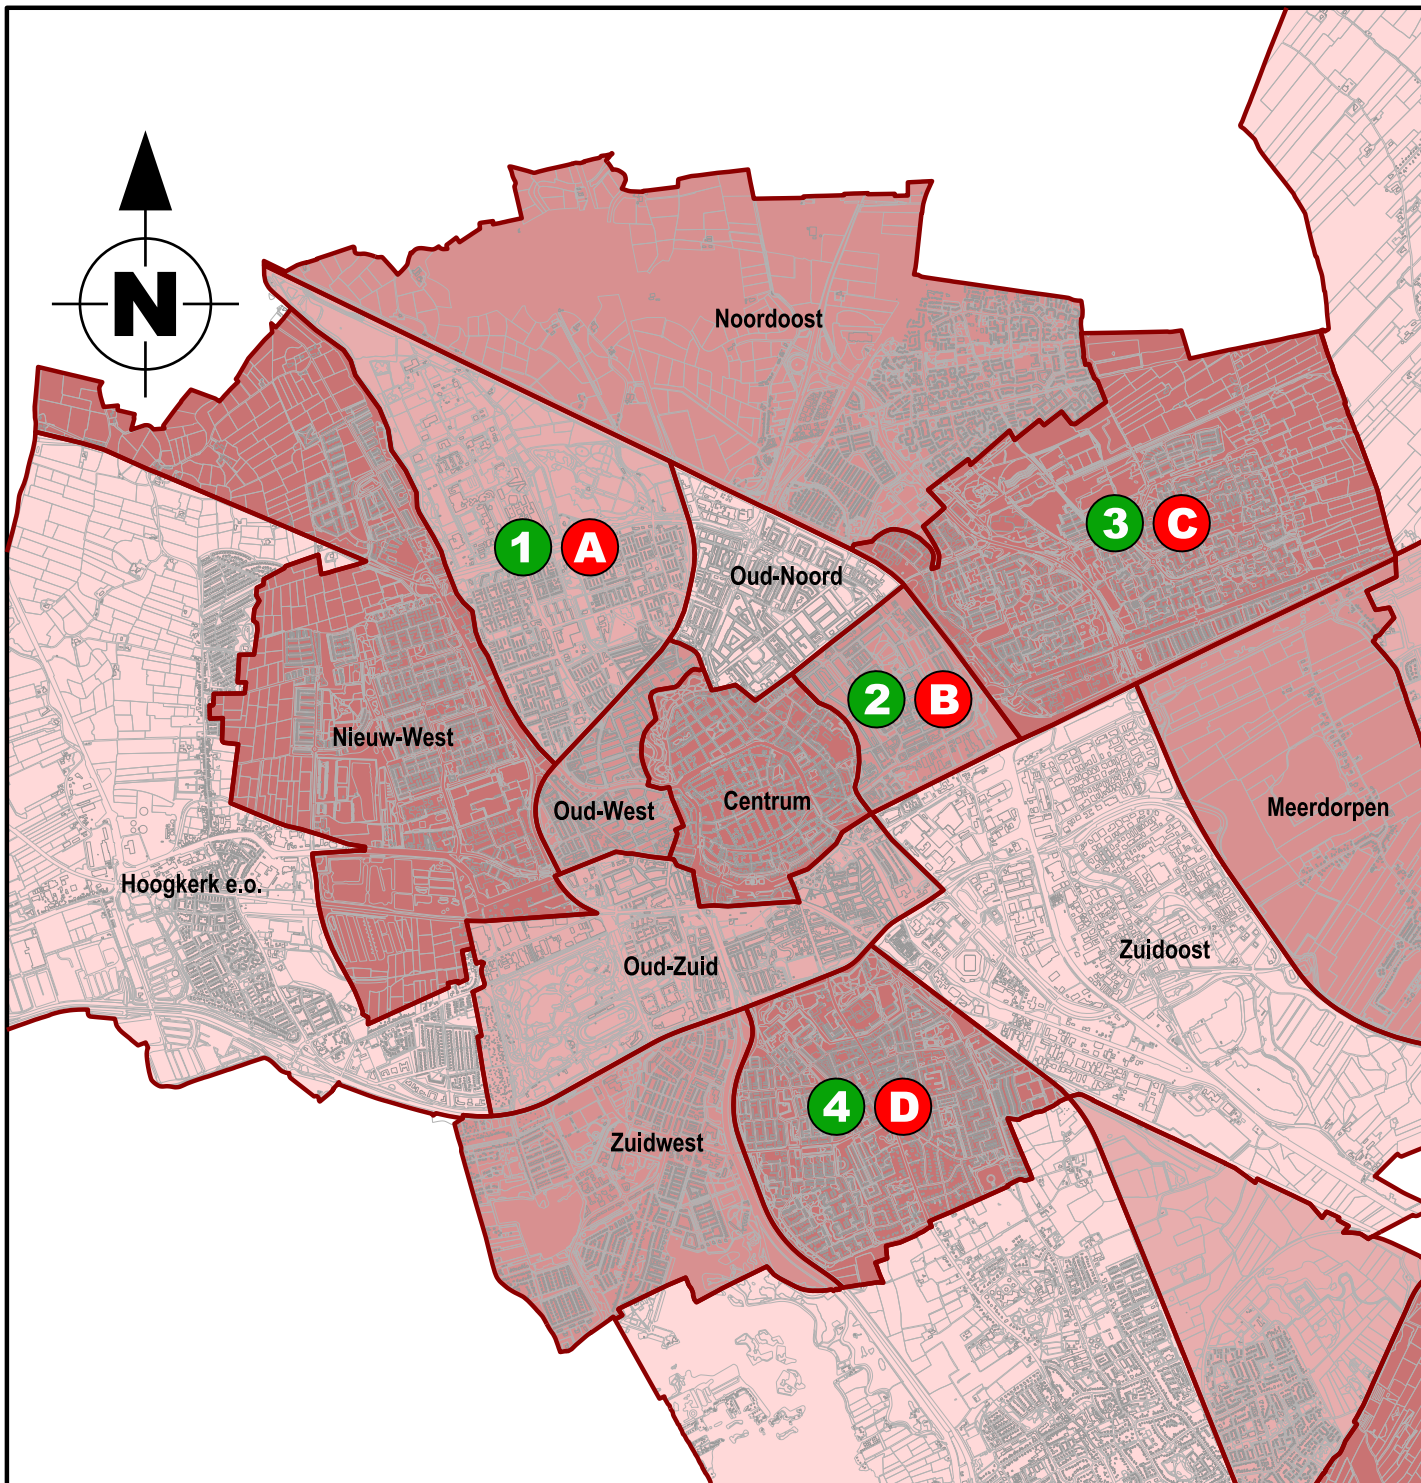

WIJZIGING WIJKNAMEN GRONINGEN

TE BENOEMEN

- 1** Nieuw-Noord
- 2** Oud-Oost
- 3** Nieuw-Oost
- 4** Midden-Zuid

IN TE TREKKEN

- A** Noordwest
- B** Oosterparkwijk
- C** Noorddijk e.o.
- D** Helpman e.o.

BUURTGRENZEN en BUURTNAMEN GRONINGEN (OUD)

BUURT(EN):

1 De Hoogte

BUURTGRENZEN en BUURTNAMEN GRONINGEN (NIEUW)

TE BENOEMEN

- 1** Bedrijventerrein De Hoogte

IN TE TREKKEN

- A** De Hoogte (gedeeltelijk)

HANDHAVEN

- I** De Hoogte (gedeeltelijk)

BUURTGRENZEN en BUURTNAMEN GRONINGEN (OUD)

BUURT(EN):

- 1** Ulgersmaborg
- 2** Oosterhoogebrug

BUURTGRENZEN en BUURTNAMEN GRONINGEN (NIEUW)

TE BENOEMEN

- 1** Bedrijventerrein Ulgersmaweg
- 2** Bedrijventerrein Ulgersmaborg-Noord
- 3** Bedrijventerrein Ulgersmaborg-Zuid
- 4** Bedrijventerrein Oosterhoogebrug

IN TE TREKKEN

- A** Ulgersmaborg (gedeeltelijk)
- B** Oosterhoogebrug (gedeeltelijk)

HANDHAVEN

- I** Ulgersmaborg (gedeeltelijk)
- II** Oosterhoogebrug (gedeeltelijk)

SUBBUURTGRENZEN en SUBBUURTNAMEN GRONINGEN (OUD)