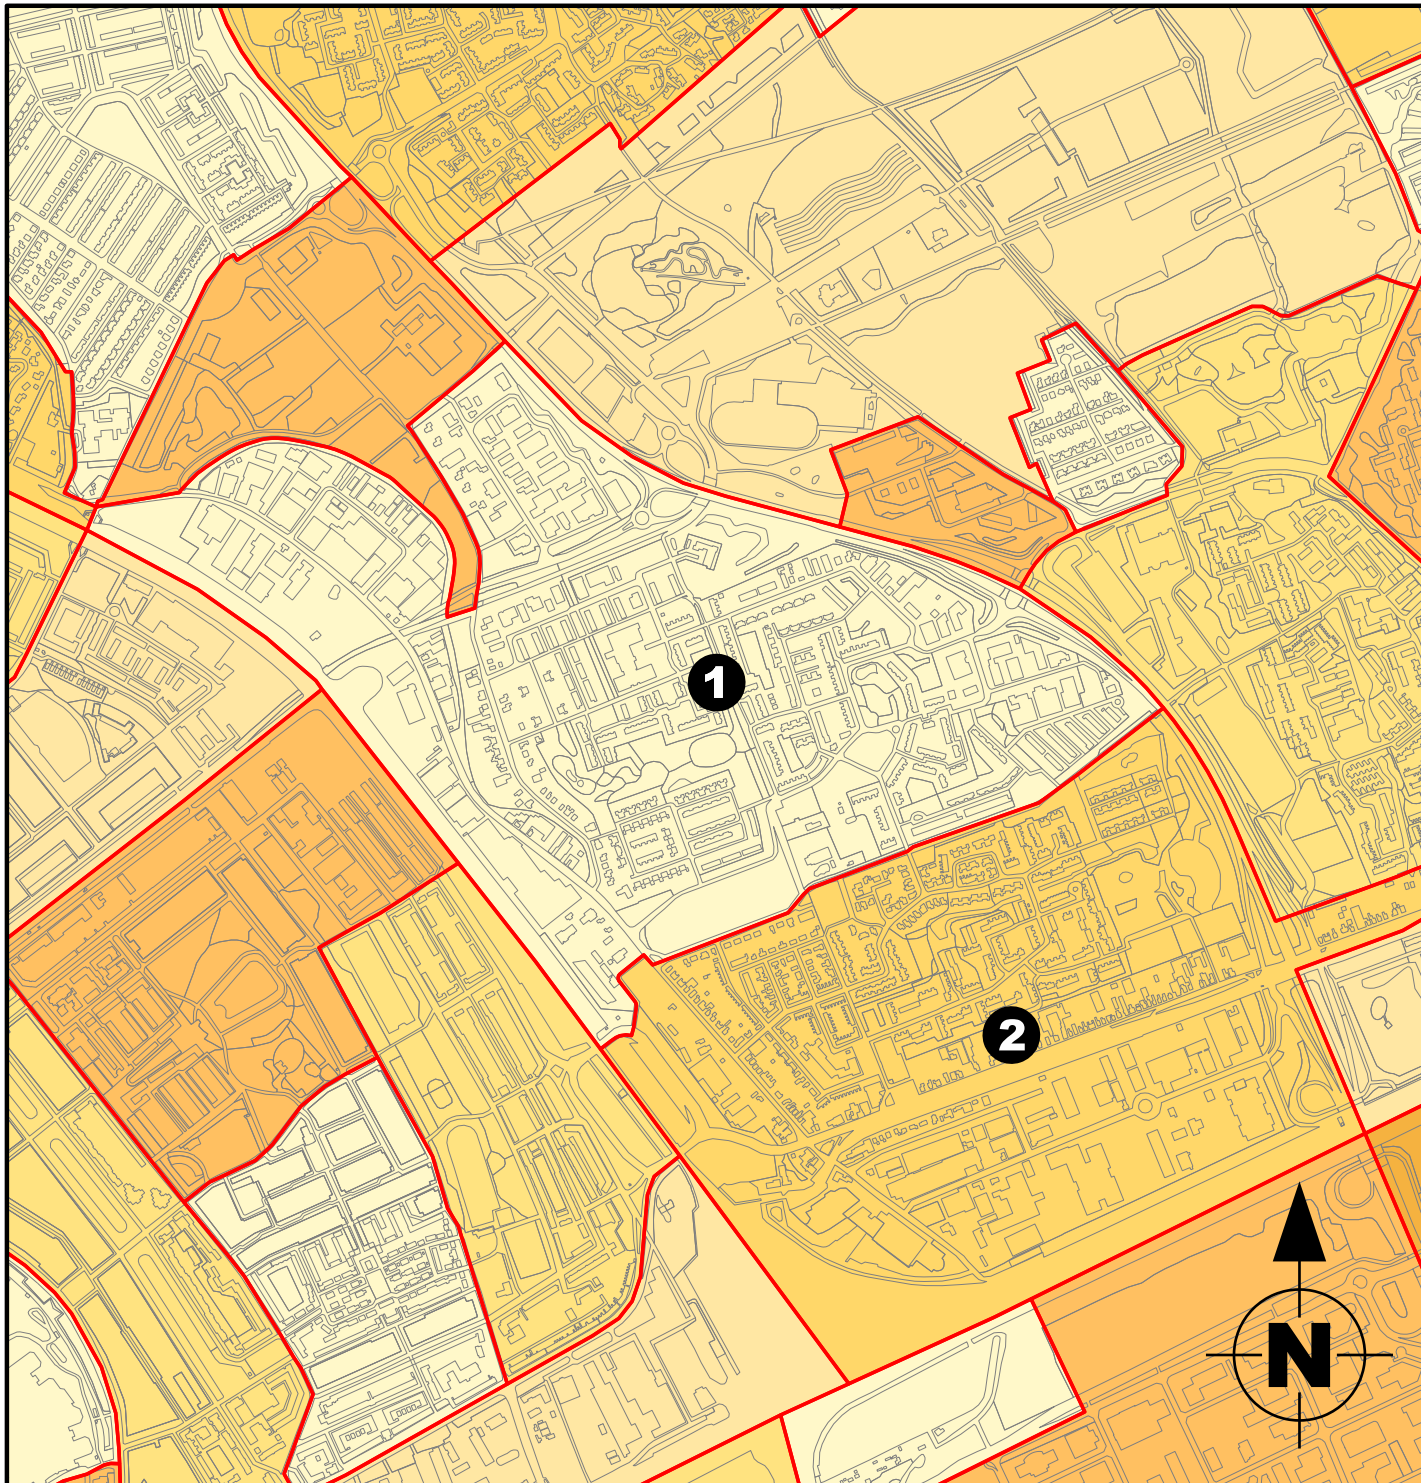

WIJZIGING WIJKNAMEN GRONINGEN

TE BENOEMEN

- 1** Nieuw-Noord
- 2** Oud-Oost
- 3** Nieuw-Oost
- 4** Midden-Zuid

IN TE TREKKEN

- A** Noordwest
- B** Oosterparkwijk
- C** Noorddijk e.o.
- D** Helpman e.o.

BUURTGRENZEN en BUURTNAMEN GRONINGEN (OUD)

BUURT(EN):

1 De Hoogte

BUURTGRENZEN en BUURTNAMEN GRONINGEN (NIEUW)

TE BENOEMEN

- 1** Bedrijventerrein De Hoogte

IN TE TREKKEN

- A** De Hoogte (gedeeltelijk)

HANDHAVEN

- I** De Hoogte (gedeeltelijk)

BUURTGRENZEN en BUURTNAMEN GRONINGEN (OUD)

BUURT(EN):

- 1** Ulgersmaborg
- 2** Oosterhoogebrug

BUURTGRENZEN en BUURTNAMEN GRONINGEN (NIEUW)

TE BENOEMEN

- 1** Bedrijventerrein Ulgersmaweg
- 2** Bedrijventerrein Ulgersmaborg-Noord
- 3** Bedrijventerrein Ulgersmaborg-Zuid
- 4** Bedrijventerrein Oosterhoogebrug

IN TE TREKKEN

- A** Ulgersmaborg (gedeeltelijk)
- B** Oosterhoogebrug (gedeeltelijk)

HANDHAVEN

- I** Ulgersmaborg (gedeeltelijk)
- II** Oosterhoogebrug (gedeeltelijk)

SUBBUURTGRENZEN en SUBBUURTNAMEN GRONINGEN (OUD)