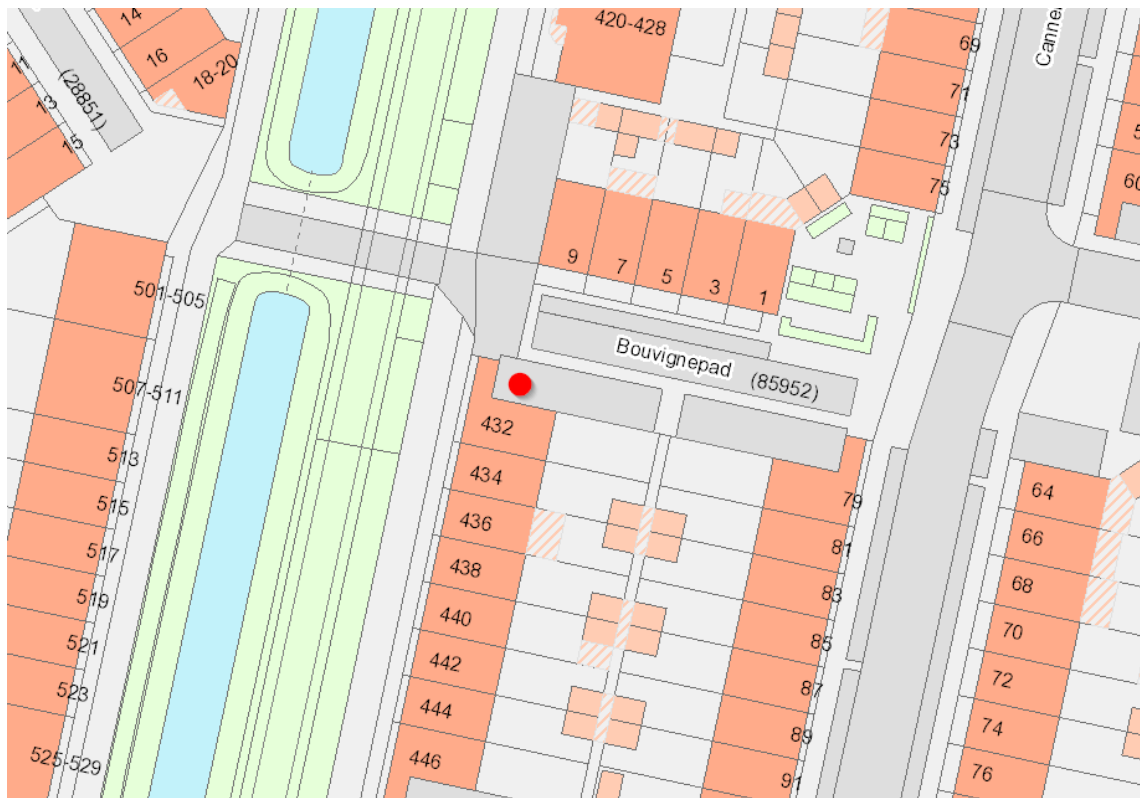

Cicerostraat

Bermdijk

Kromme Hagen

Zandkreek

Bouvinepad

Lorcastraat