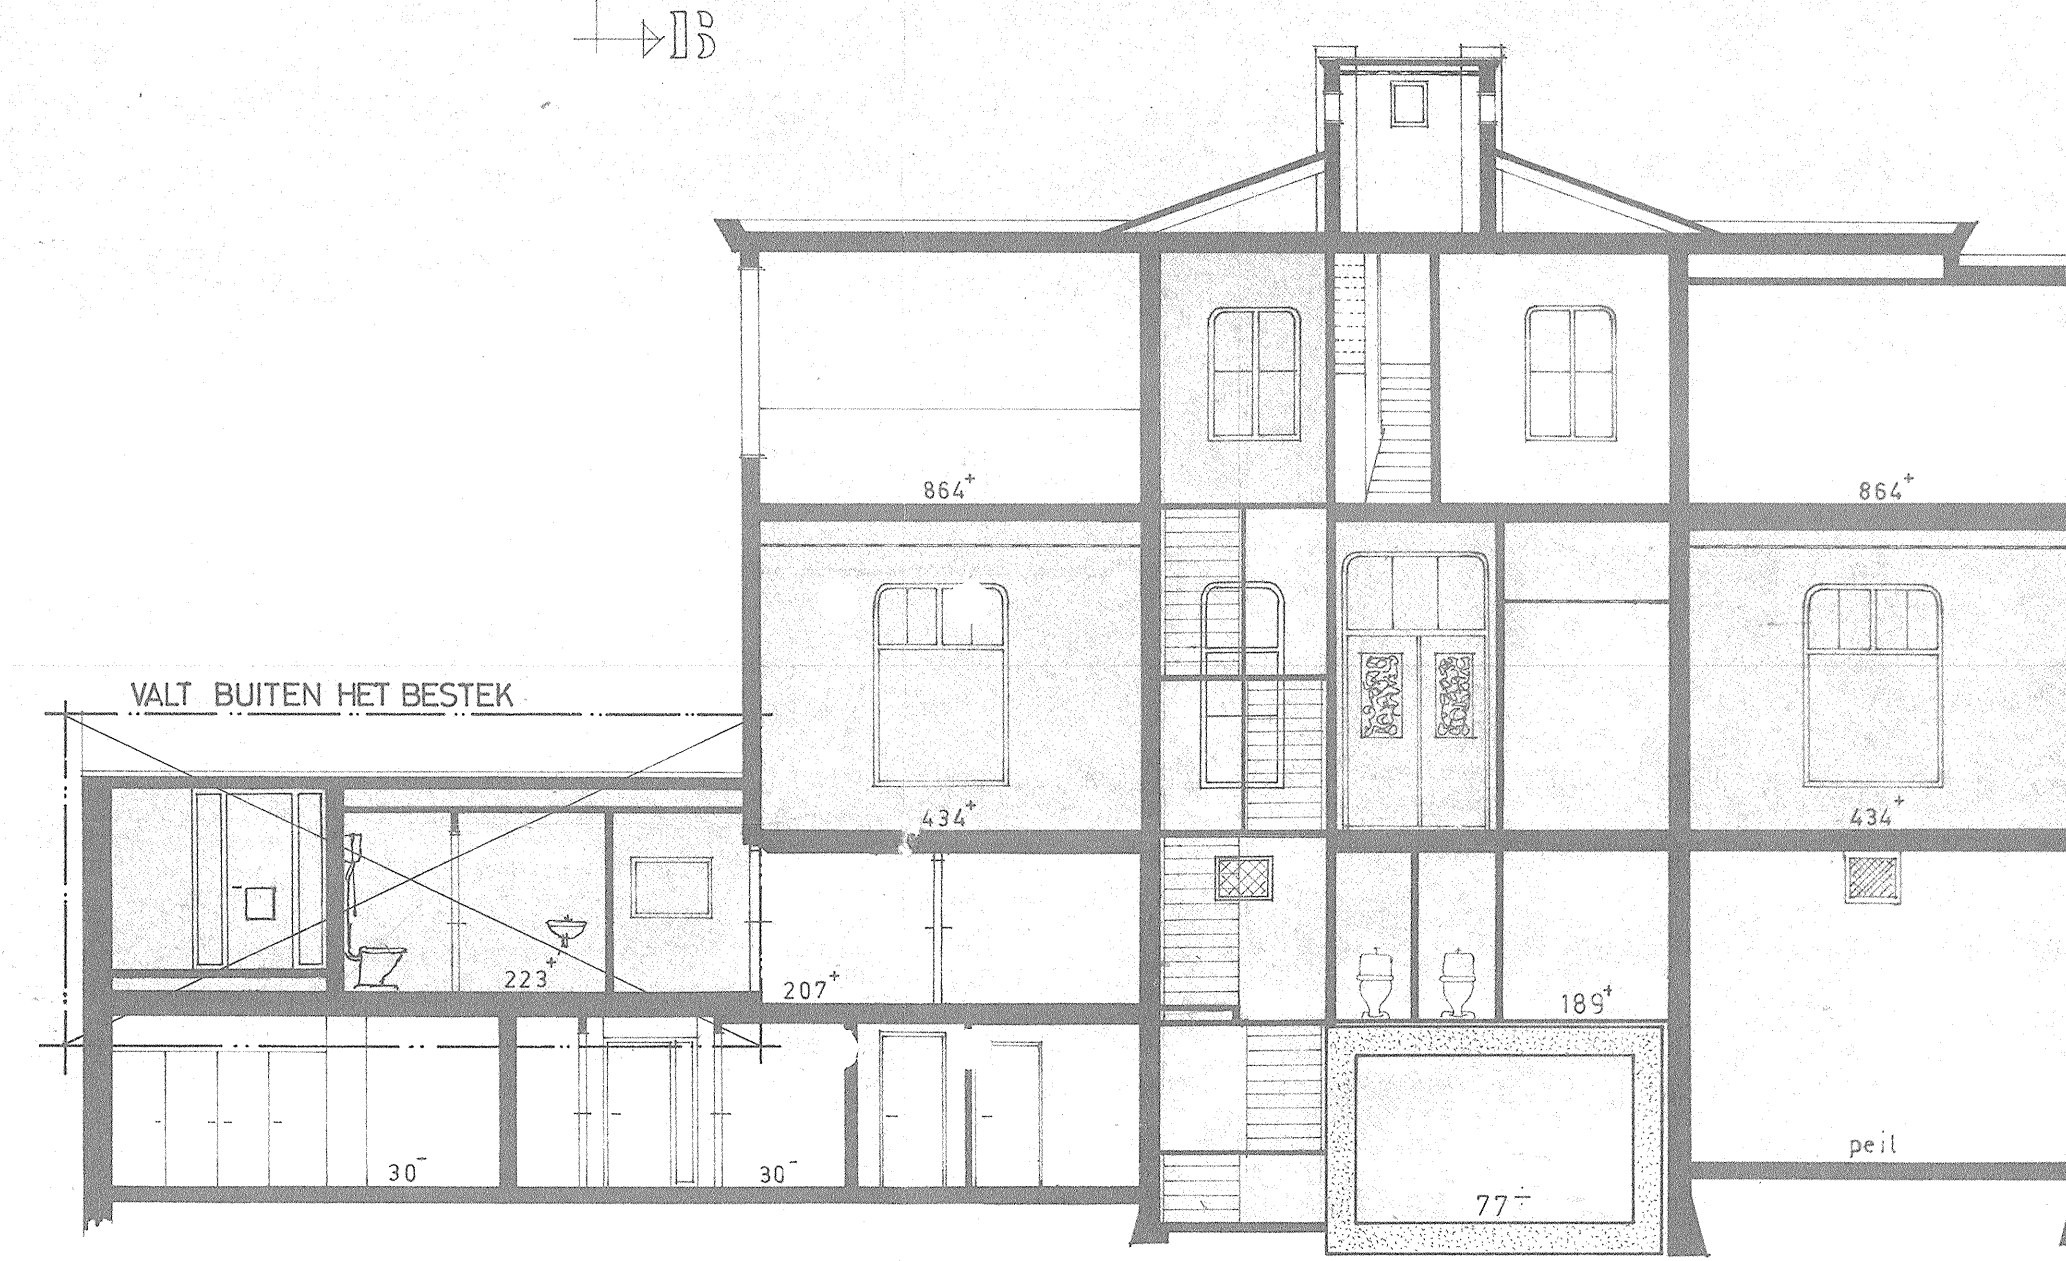

VALT BUITEN HET BESTEK

TUSSENVERDIEPING

12

Ingang 12

VALT BUITEN HET BESTEK

BEDDEKAMER

12

VERDIEPING

Kelder

DOORSNEDEN A-A

15

DAKOPBOUW

- RENVOOI:
- NEUWE GEMETSELDE WANDEN: - STEENMUREN RODE STEEN
- HALFSTEENMUREN PORISO DIK 9 CM, TENZU ANDERS AANGEGEVEN
- rs : RODE STEEN
- PLAFOND STUC OP STEENGAAS FUN SCHUURWERK
- vm : VLOERMAT