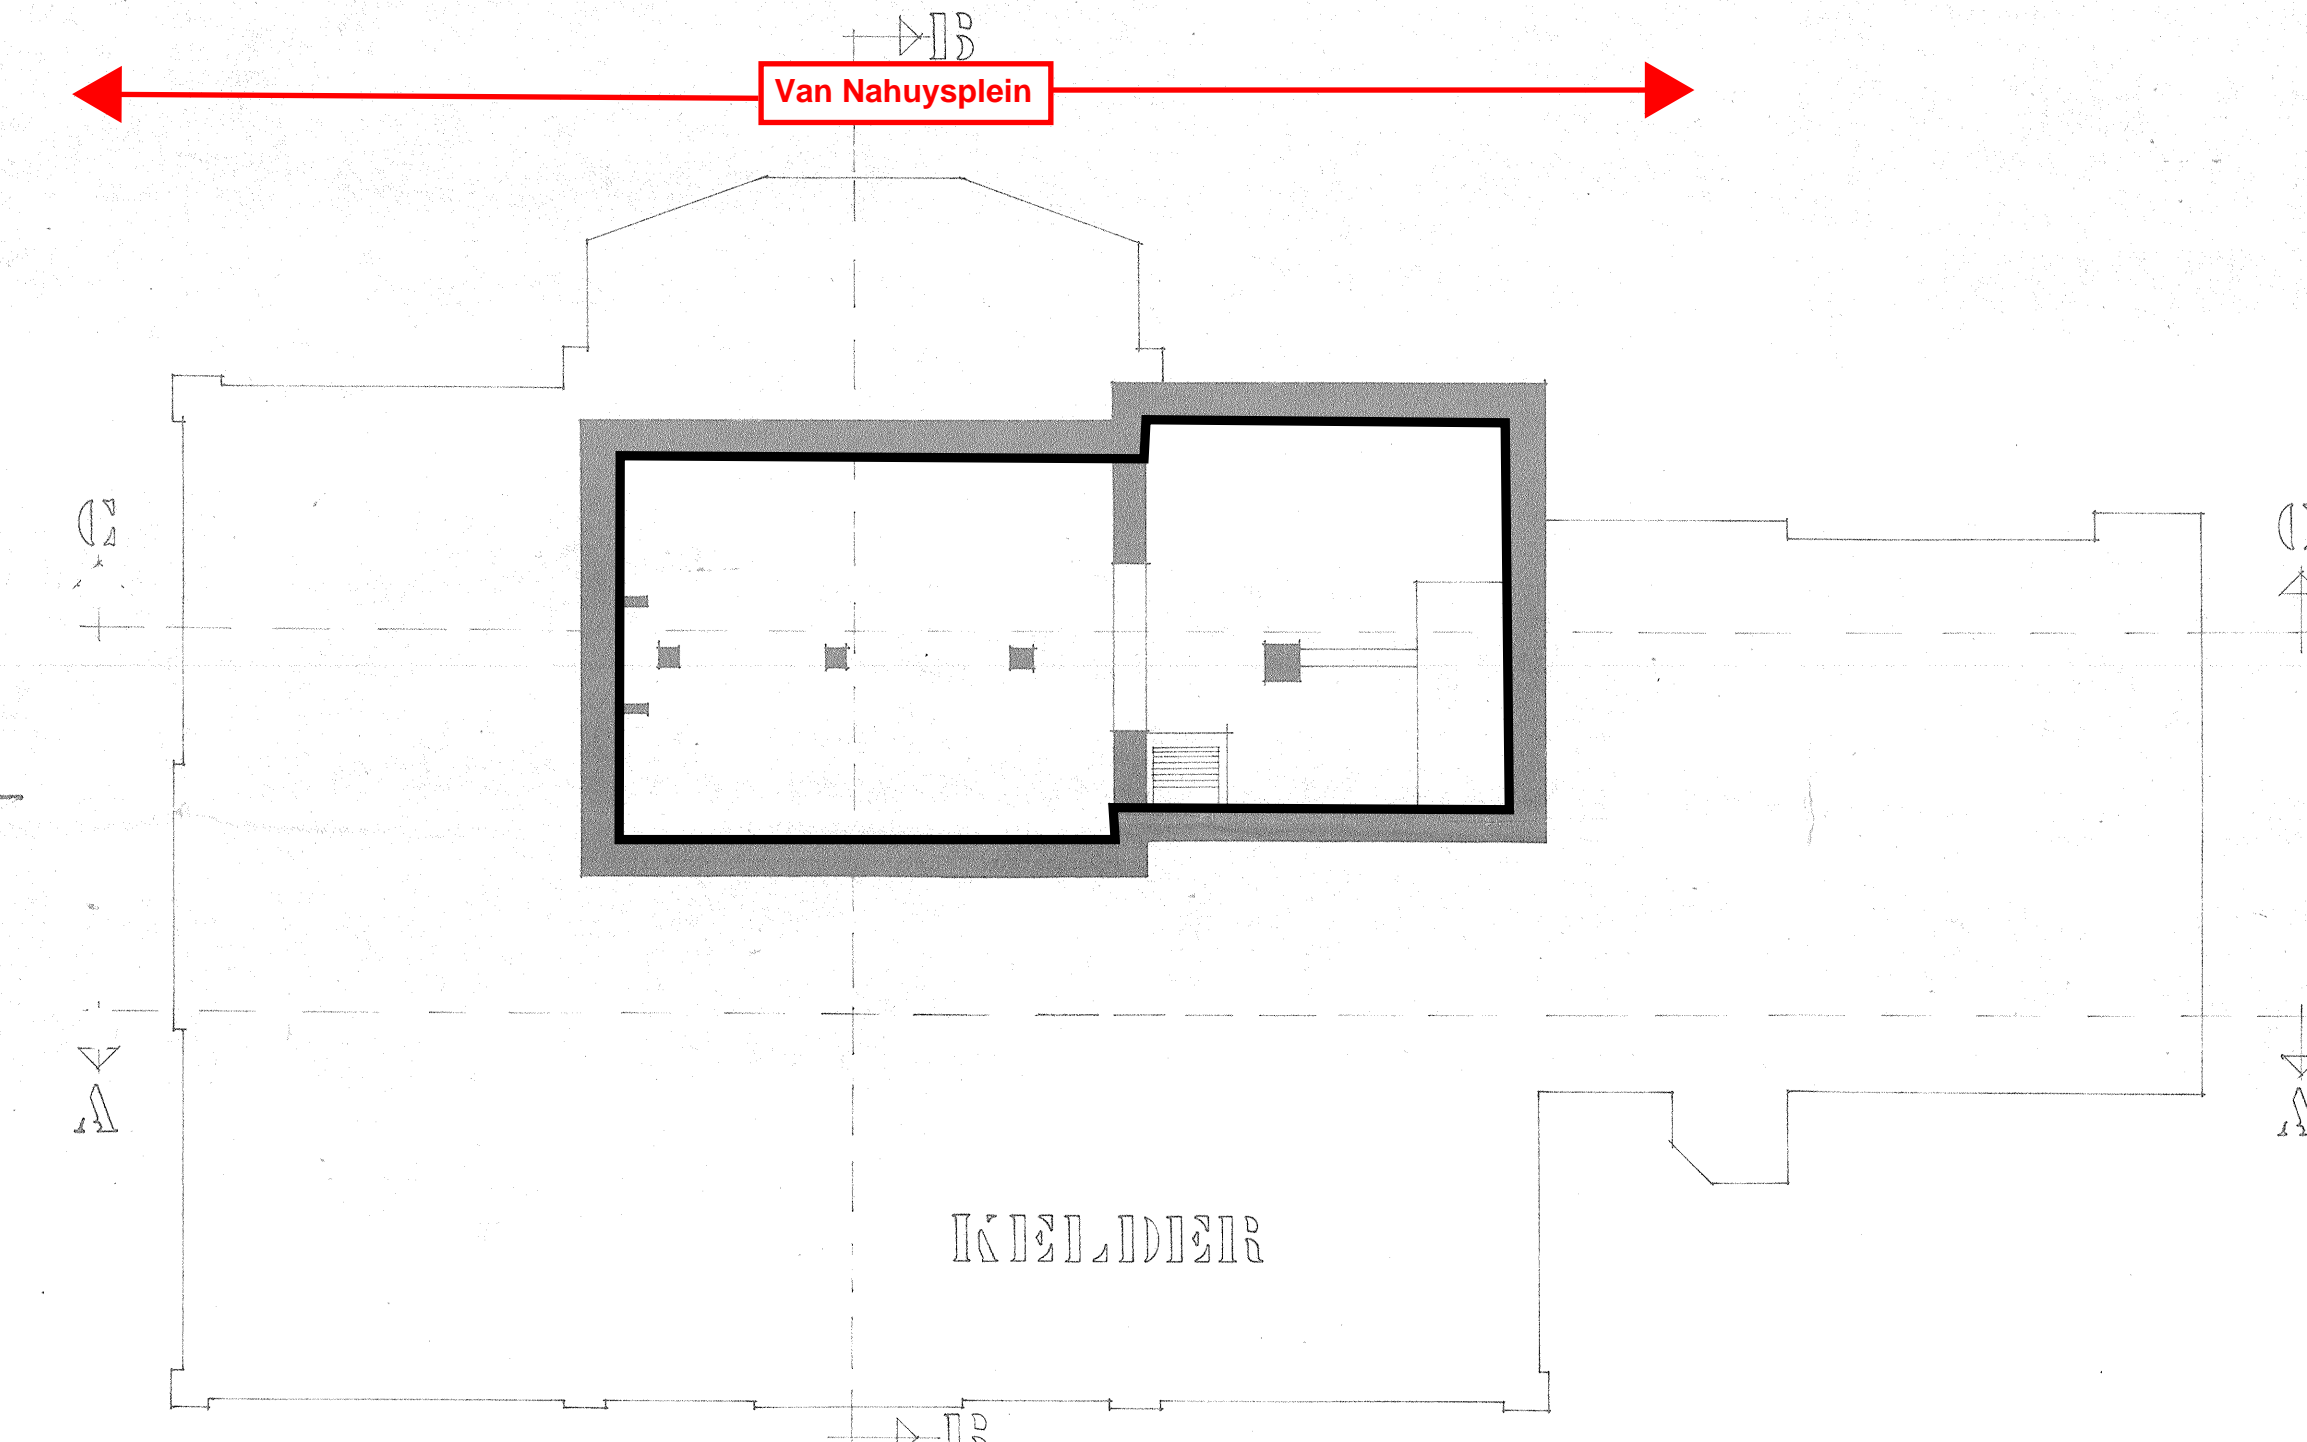

VALT BUITEN HET BESTEK

TUSSENVERDIEPING

12

Ingang 12

VALT BUITEN HET BESTEK

BEDDEKAMER

12

VERDIEPING

Kelder

DOORSNEDEN A-A

15

DAKOPBOUW

- RENVOOI:
- NEUWE GEMETSELDE WANDEN: - STEENMUREN RODE STEEN
- HALFSTEENMUREN PORISO DIK 9 CM, TENZU ANDERS AANGEGEVEN
- rs : RODE STEEN
- PLAFOND STUC OP STEENGAAS FUN SCHUURWERK
- vm : VLOERMAT