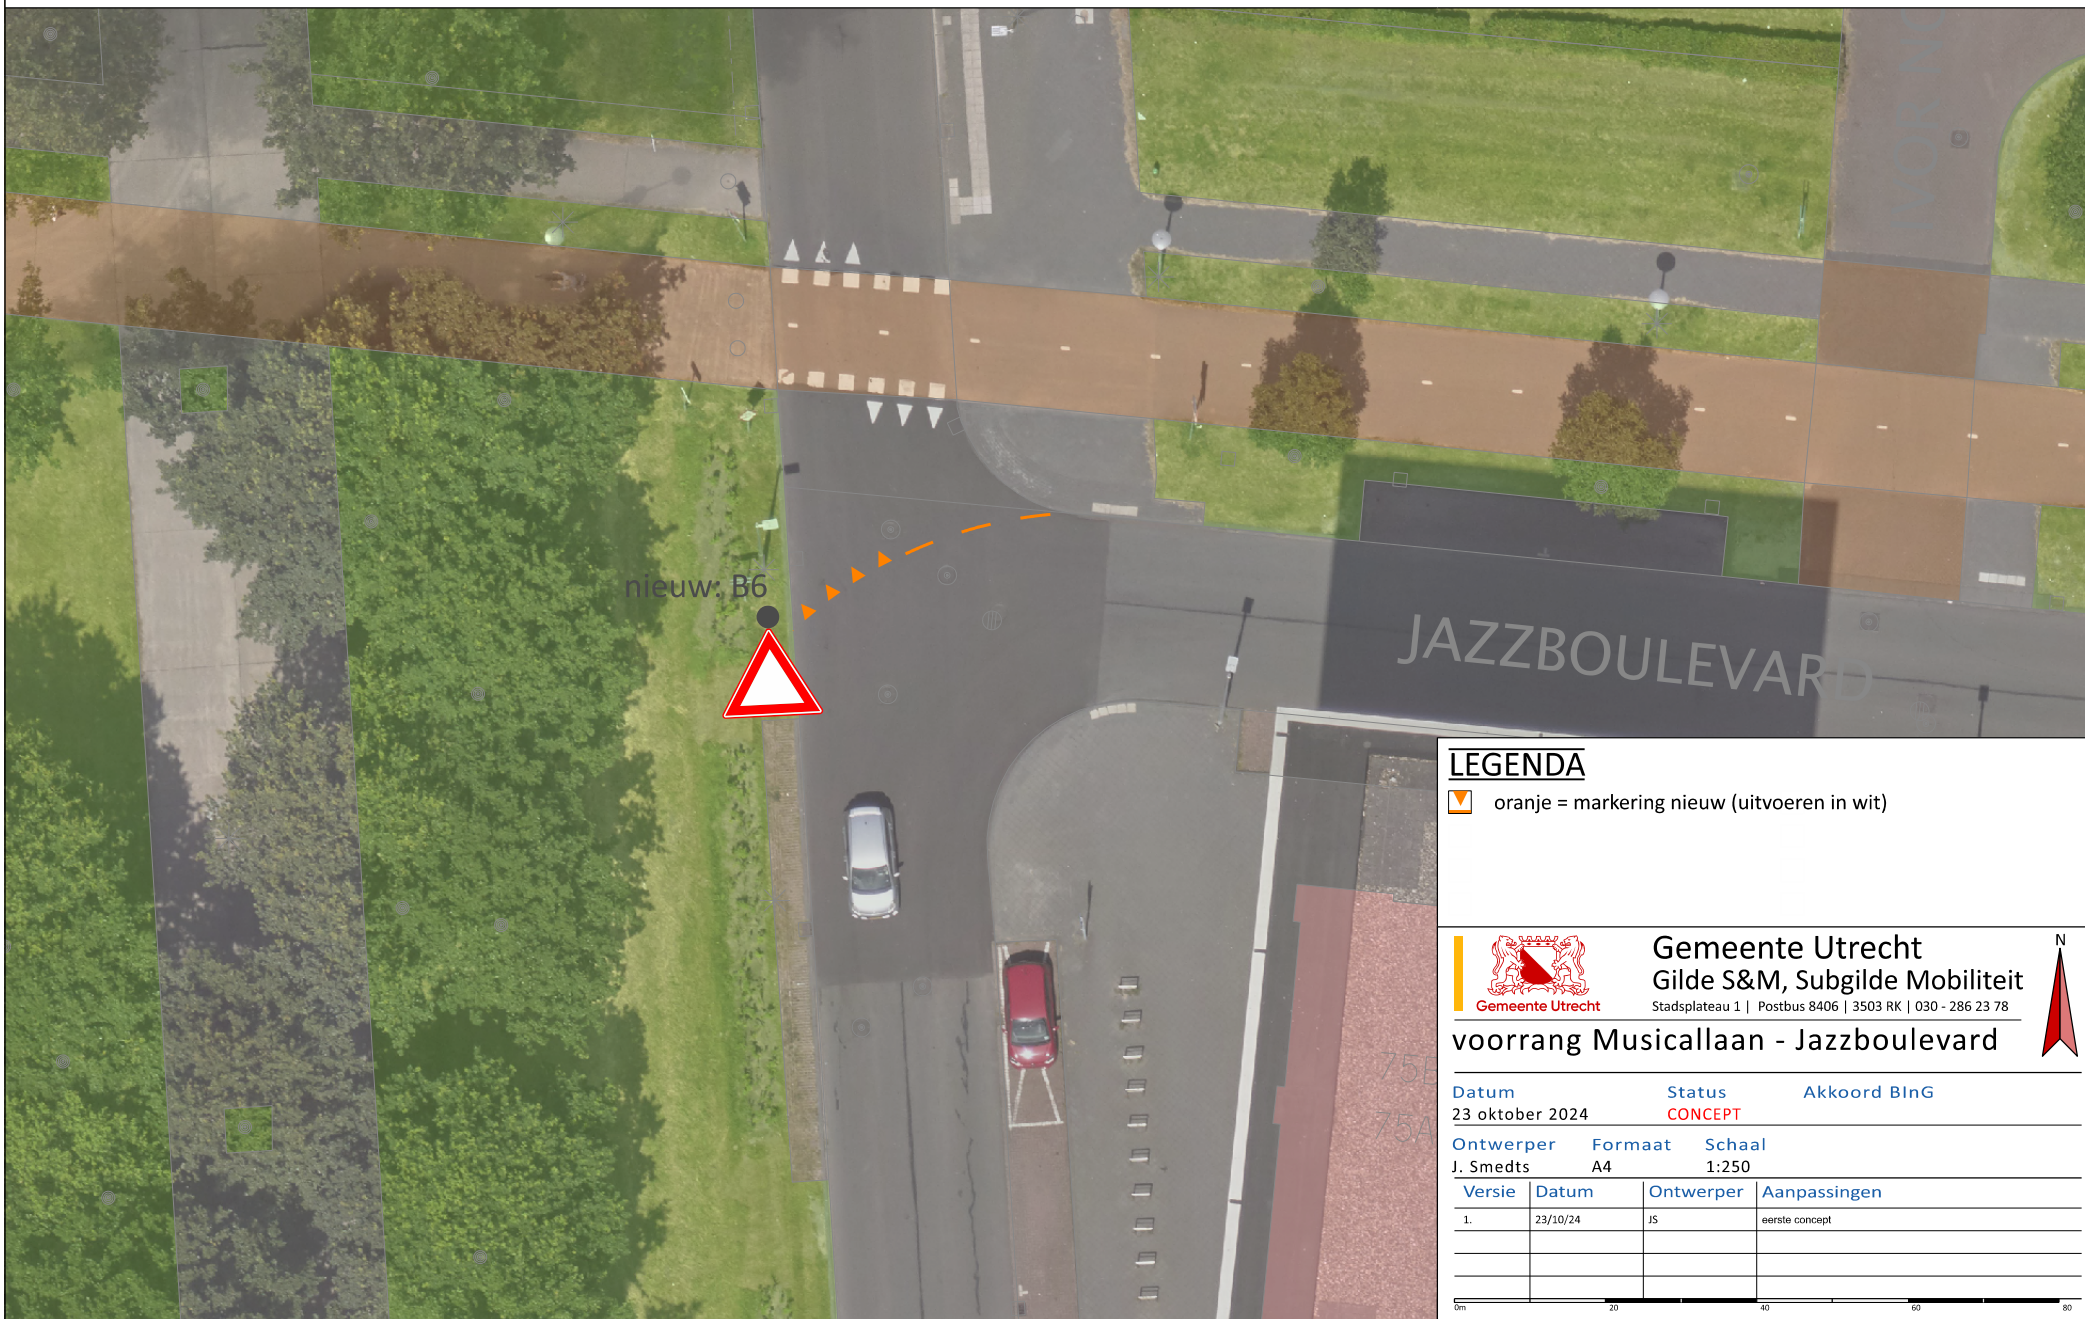

bebordingsplan voorrang Musicallaan - Jazzboulevard

nieuw: B6

LEGENDA

 oranje = marking nieuw (uitvoeren in wit)

Gemeente Utrecht
 Gilde S&M, Subgilde Mobiliteit
 Stadsplateau 1 | Postbus 8406 | 3503 RK | 030 - 286 23 78

voorrang Musicallaan - Jazzboulevard

Datum 23 oktober 2024 **Status** **CONCEPT** **Akkoord** BinG

Ontwerper J. Smedts **Formaat** A4 **Schaal** 1:250

| Versie | Datum | Ontwerper | Aanpassingen |
|--------|----------|-----------|----------------|
| 1. | 23/10/24 | JS | eerste concept |
| | | | |
| | | | |