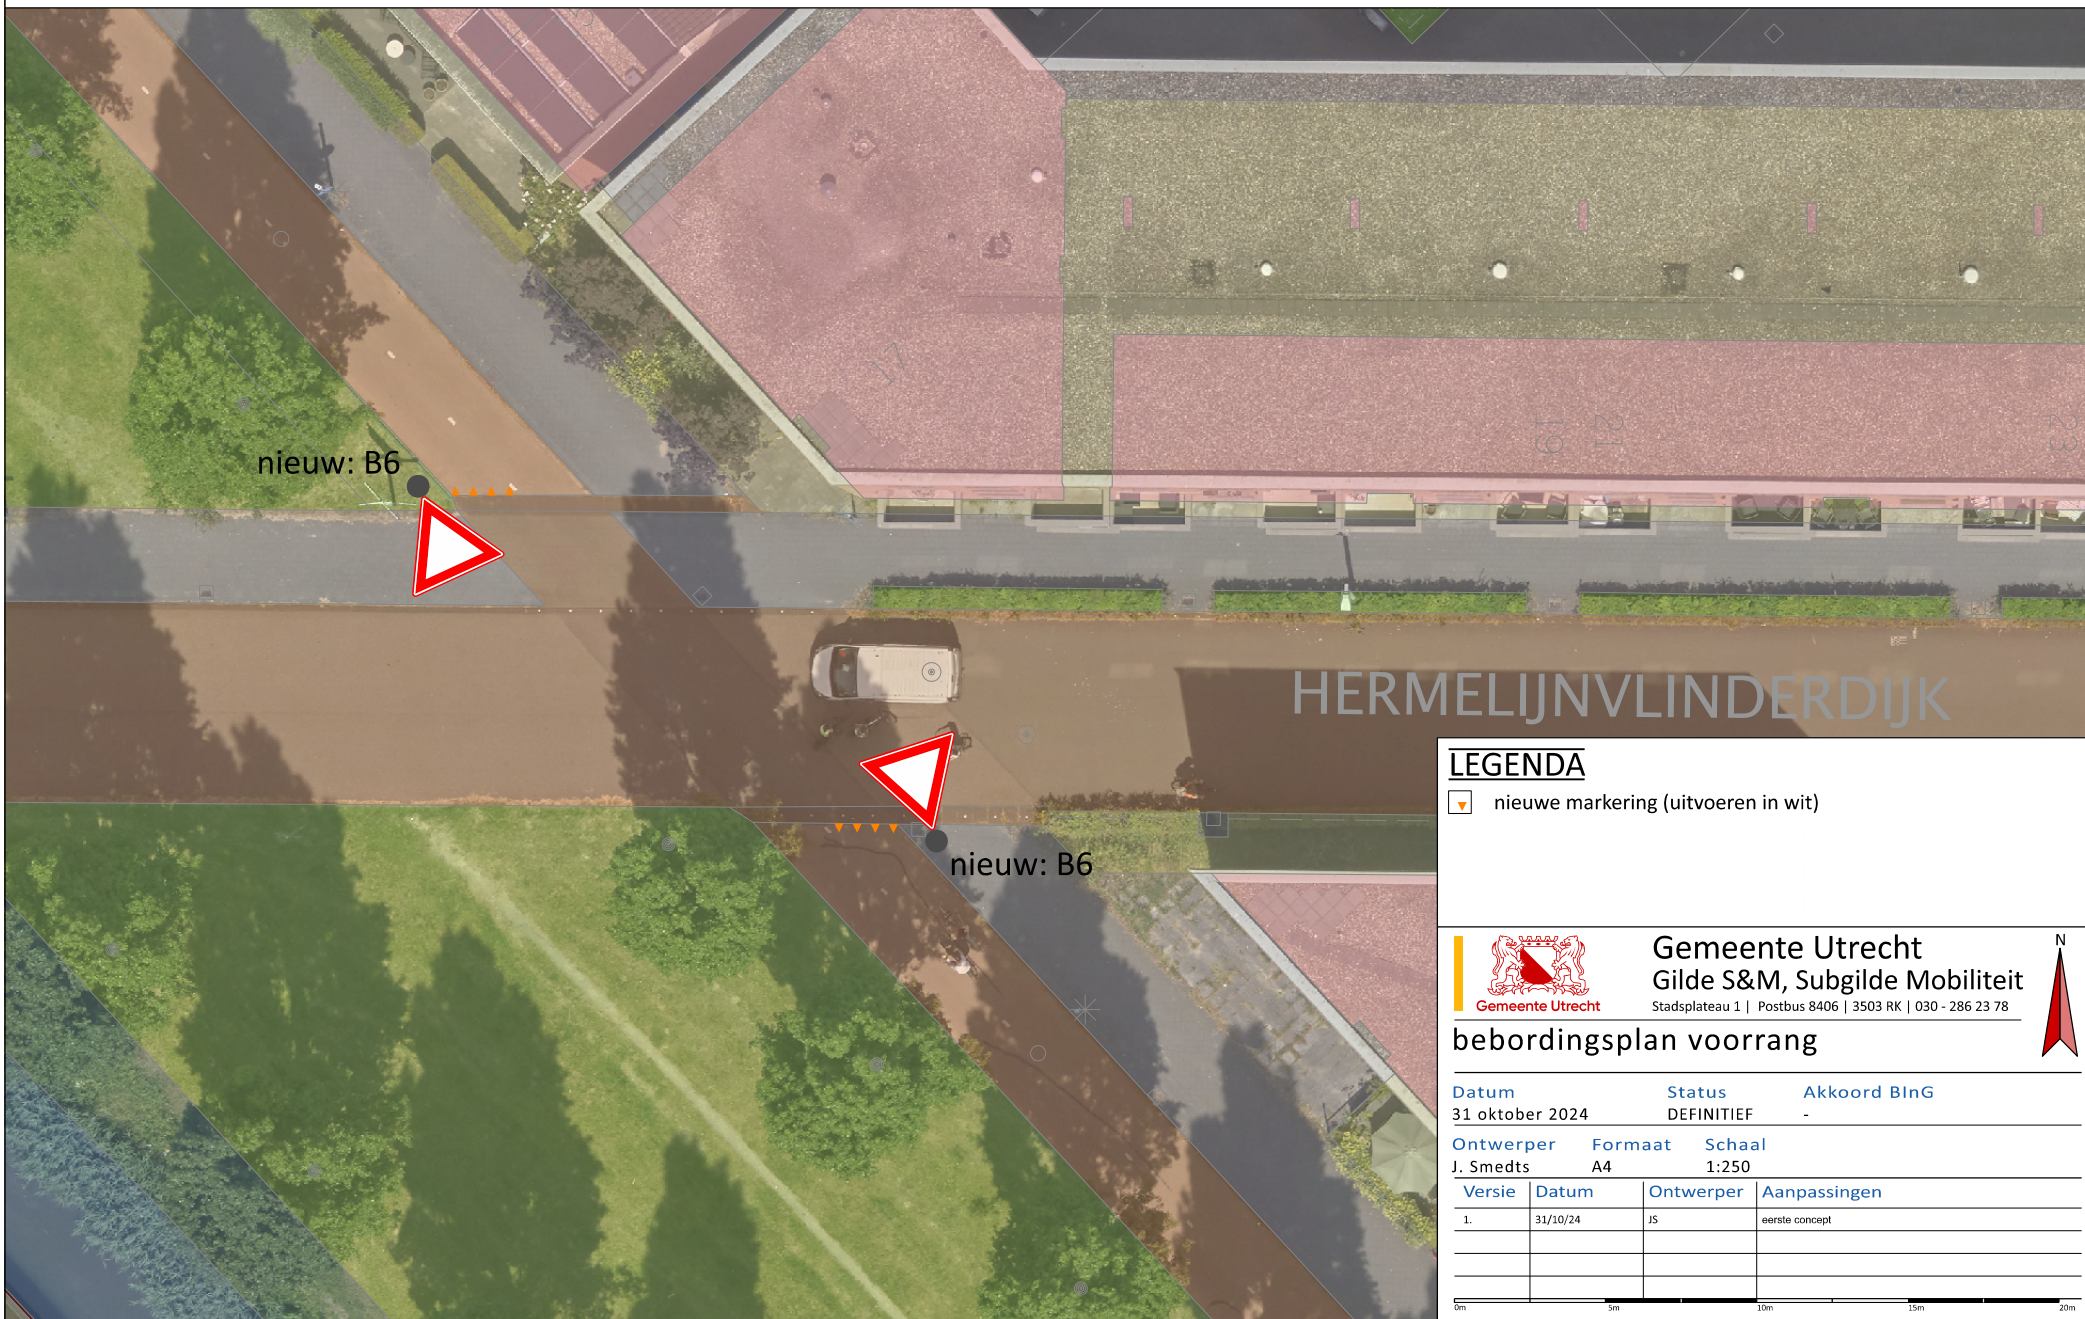

bebordingsplan voorrang Hermelijnvlienderdijk-Beeldhouwersdijk

LEGENDA

 nieuwe markering (uitvoeren in wit)

Gemeente Utrecht
Gilde S&M, Subgilde Mobiliteit
Stadsplateau 1 | Postbus 8406 | 3503 RK | 030 - 286 23 78

bebordingsplan voorrang

Datum 31 oktober 2024	Status DEFINITIEF	Akkoord BinG -
---------------------------------	-----------------------------	--------------------------

Ontwerper J. Smedts	Formaat A4	Schaal 1:250
-------------------------------	----------------------	------------------------