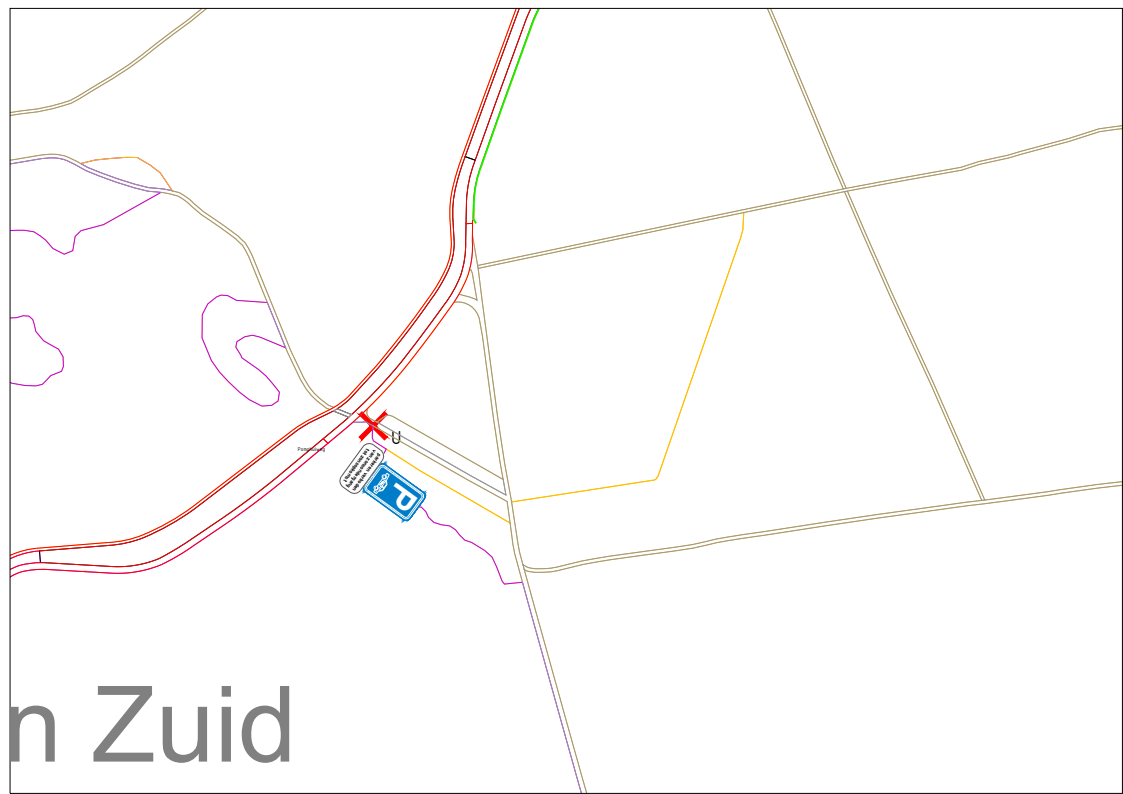

tekening 1: Uddel

tekening 2: Aardhuis

tekening 3: Kampsteeg

tekening 4: Hoog Soeren Zuid

afgevoerd
van 06.00
tot 22.00 u

P

Parkeer- en
voertuigen
van zwaarvering
tot zwaarvering

Greutelsweg

Wieselseweg

tekening 5: Wenum Wiesel

tekening 6: Uddel Kootwijkerweg
Parkeerplaats Grevenhout

P
parkeren verboden
van zonsopgang
tot zonsopkomst

X
2

Woeste Hoefweg

Oude Annenseweg

tekening 7: Hoenderloo Woestehoefweg Parkeerplaats Varenna

tekening 8: Hoog Buurloseweg
Parkeerplaats Schaapskooi

4

Spoekweg

tekening 9: Beekbergen Spoekweg
Parkeerplaats Spoekweg

Amersfoortseweg N344

De Rode Zanden

P
parkeervakken
van vroege gang
tot aansluiting

5

tekening 10: Uddel Amersfoortseweg
Parkeerplaats Vossen

tekening 11: Hoenderloo Weikamperweg
Parkeerplaats Waterberg

2

2A

Woudhuizermark

Zutphensesstraat

tekening 12: Apeldoorn Woudhuizermark
Parkeerplaats landgoed Woldhuis