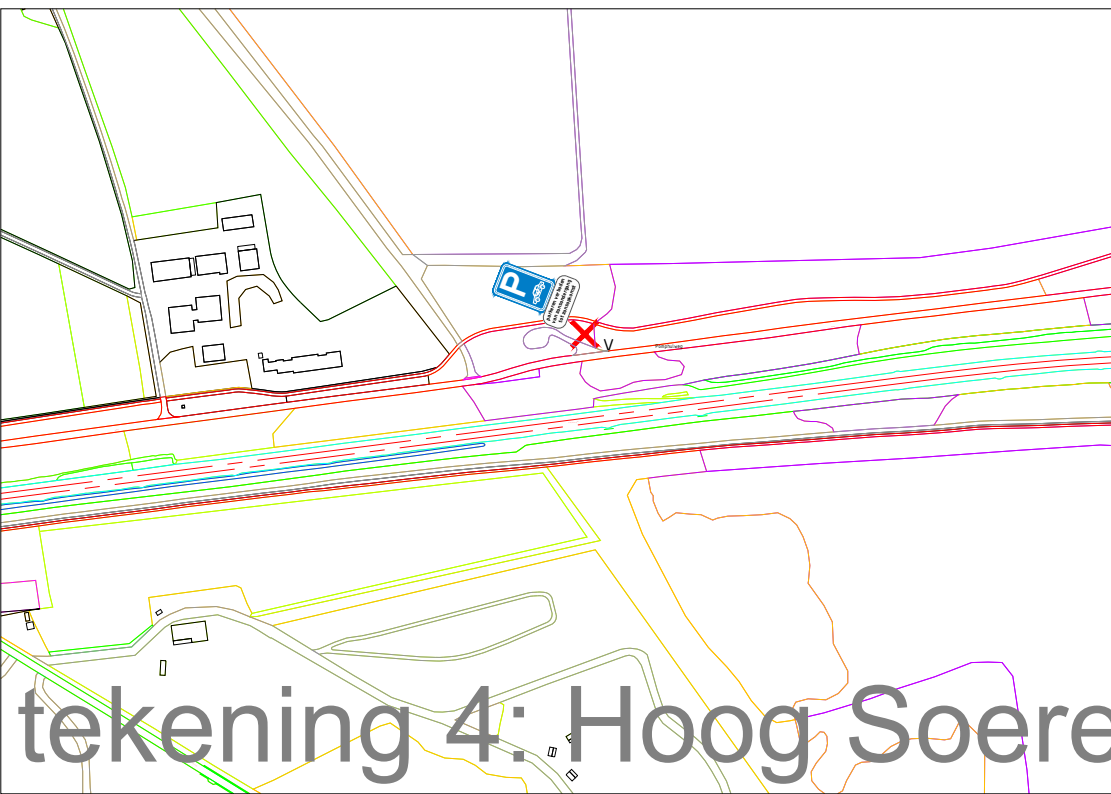

tekening 1: Uddel

tekening 2: Aardhuis

tekening 3: Kampsteeg

tekening 4: Hoog Soeren Zuid

afgevoerd
van 06.00
tot 22.00 u

P

Parkeer- en
voertuigen
van zwaarvering
tot zwaarvering

Greutelsweg

Wieselseweg

tekening 5: Wenum Wiesel

tekening 6: Uddel Kootwijkerweg
Parkeerplaats Grevenhout

P
parkeren verboden
van zonsopgang
tot zonsopkomst

X
2

Woeste Hoefweg

Oude Annenseweg

tekening 7: Hoenderloo Woestehoefweg Parkeerplaats Varenna

tekening 8: Hoog Buurloseweg
Parkeerplaats Schaapskooi

4

Spoekweg

tekening 9: Beekbergen Spoekweg
Parkeerplaats Spoekweg

Amersfoortseweg N344

De Rode Zanden

P
parkeervakken
van vroege gang
tot aansluiting

5

tekening 10: Uddel Amersfoortseweg
Parkeerplaats Vossen

tekening 11: Hoenderloo Weikamperweg
Parkeerplaats Waterberg

2

2A

Woudhuizermark

Zutphensesstraat

tekening 12: Apeldoorn Woudhuizermark
Parkeerplaats landgoed Woldhuis