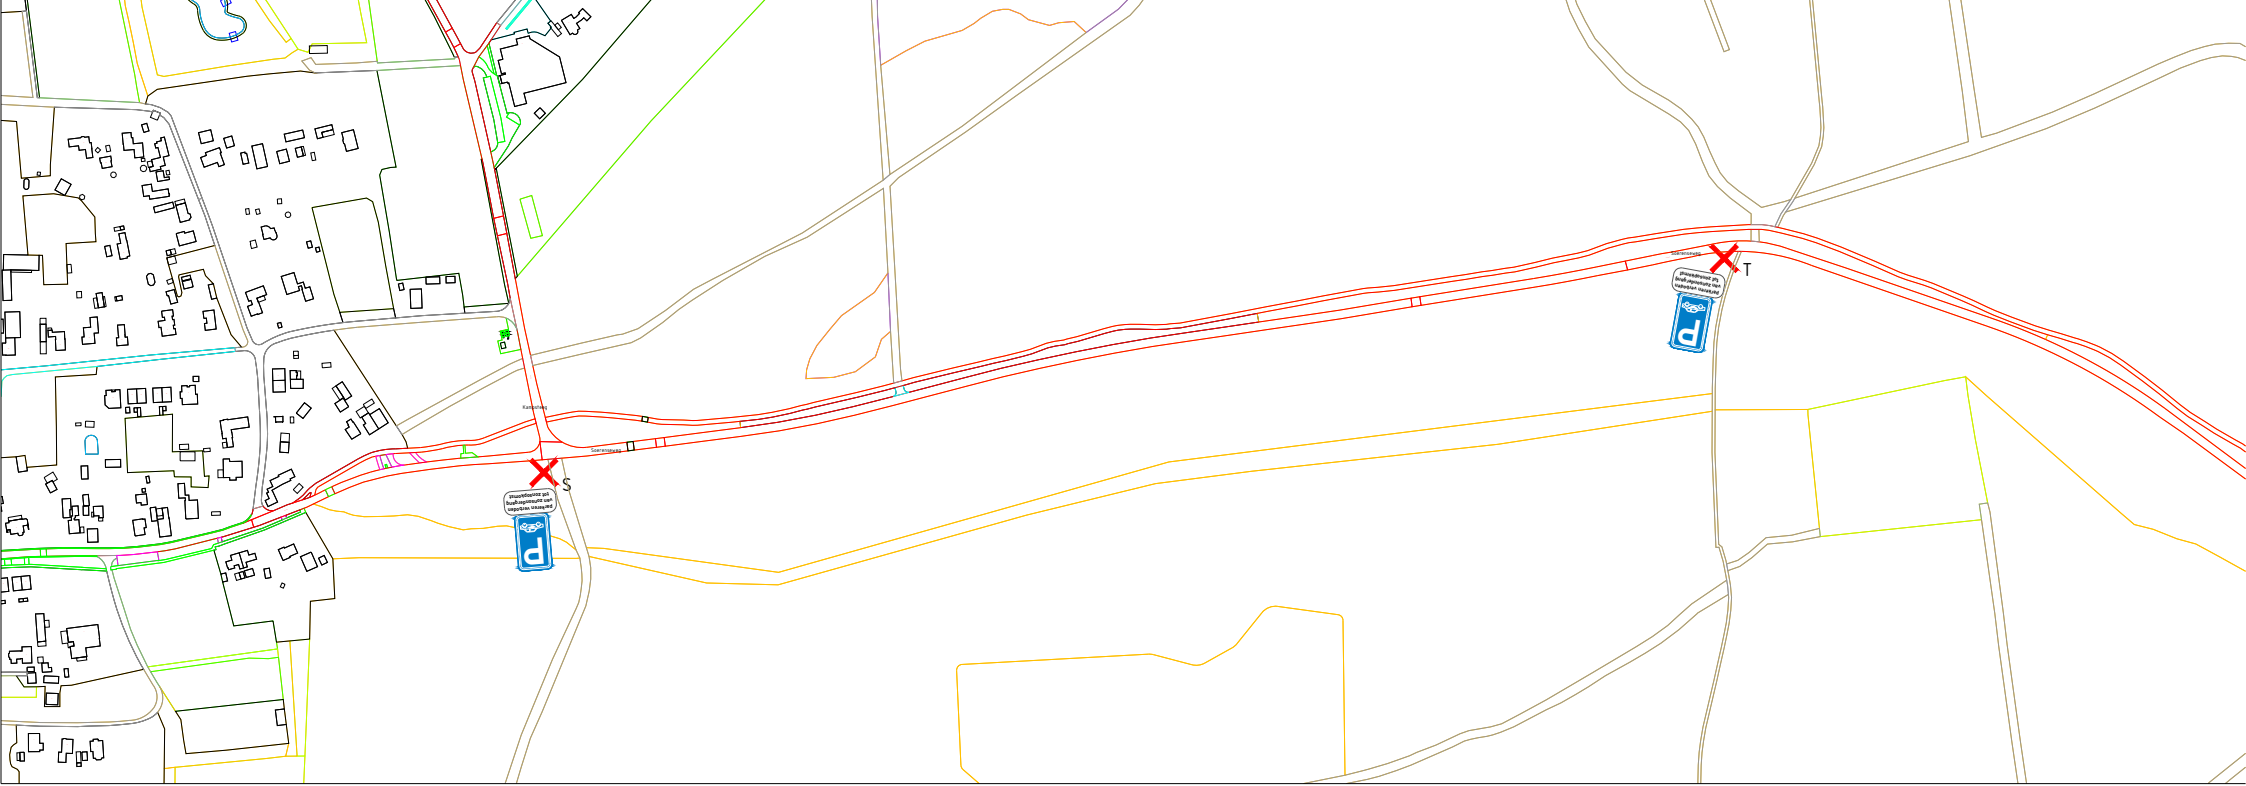

tekening 1: Uddel

tekening 2: Aardhuis

tekening 3: Kampsteeg

tekening 4: Hoog Soeren Zuid

afgevoerd
van 06.00
tot 22.00 u

P

Parkeer- en
voertuigen
van zwaarvering
tot zwaarvering

Greutelsweg

Wieselseweg

tekening 5: Wenum Wiesel

tekening 6: Uddel Kootwijkerweg
Parkeerplaats Grevenhout

P
parkeren verboden
van zonsopgang
tot zonsopkomst

X
2

Woeste Hoefweg

Oude Annenseweg

tekening 7: Hoenderloo Woestehoefweg Parkeerplaats Varenna

tekening 8: Hoog Buurloseweg
Parkeerplaats Schaapskooi

4

Spoekweg

tekening 9: Beekbergen Spoekweg
Parkeerplaats Spoekweg

Amersfoortseweg N344

De Rode Zanden

P
parkeervakken
van vroege gang
tot aansluiting

5

tekening 10: Uddel Amersfoortseweg
Parkeerplaats Vossen

tekening 11: Hoenderloo Weikamperweg
Parkeerplaats Waterberg

2

2A

Woudhuizermark

Zutphensesstraat

tekening 12: Apeldoorn Woudhuizermark
Parkeerplaats landgoed Woldhuis