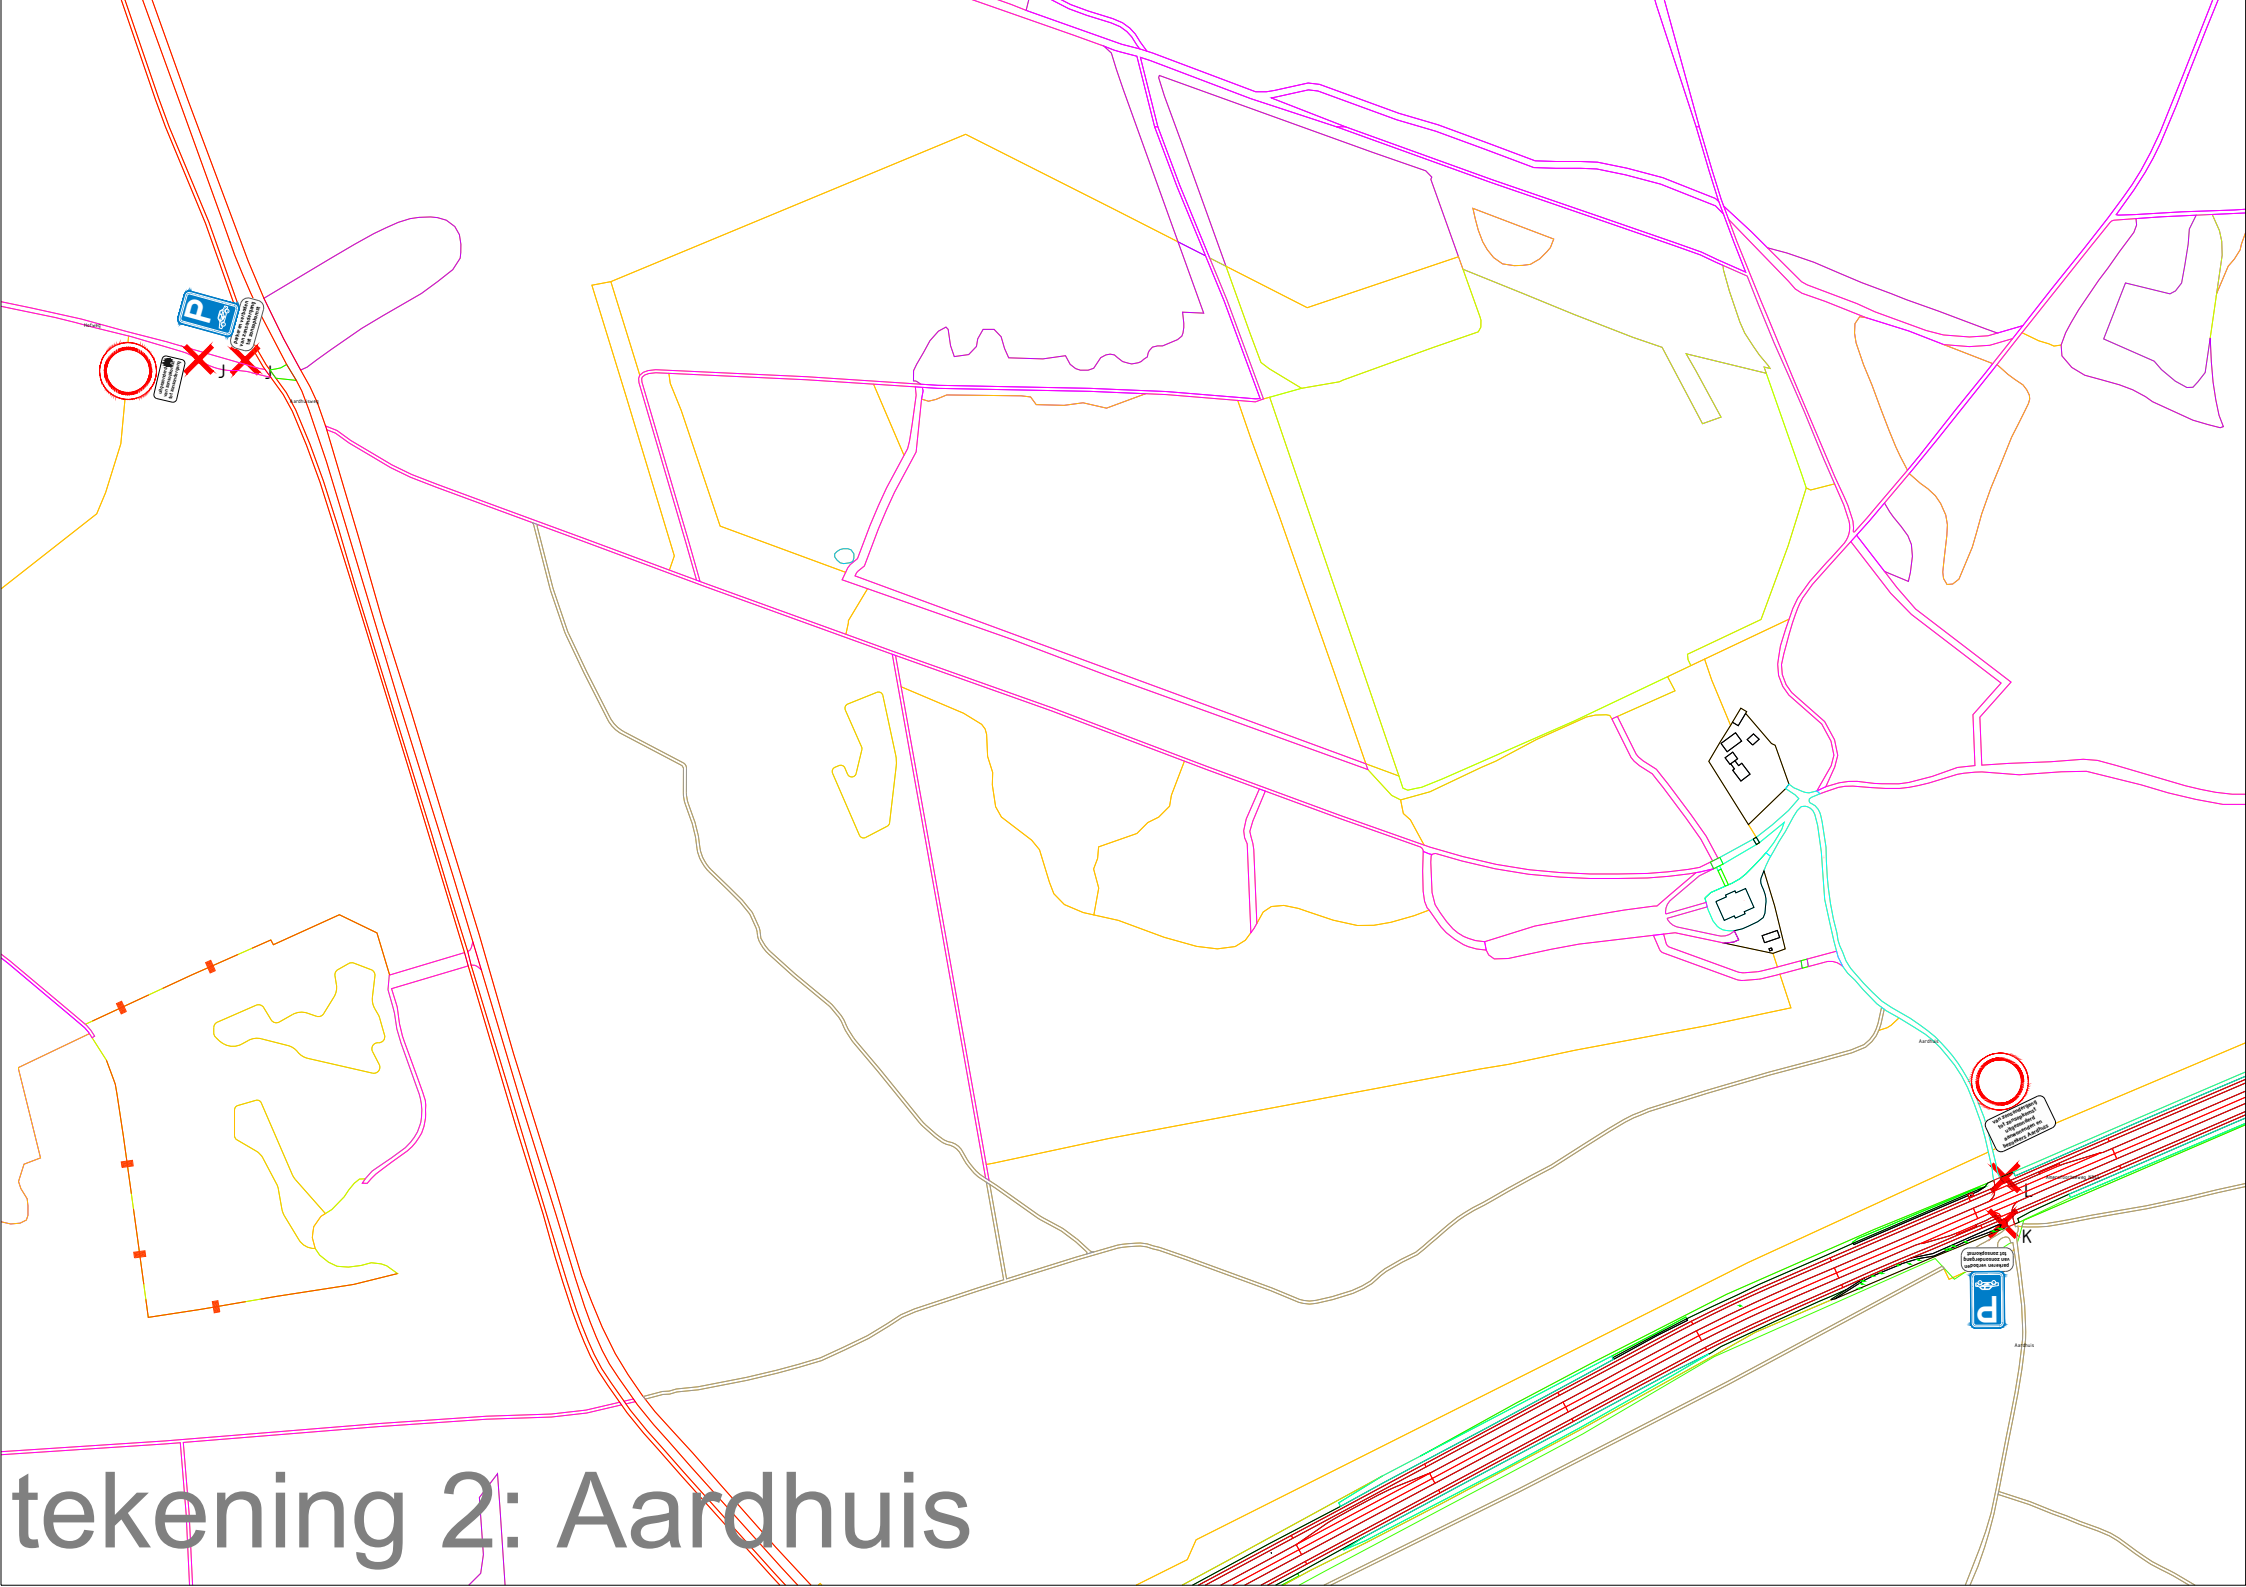

tekening 1: Uddel

tekening 2: Aardhuis

tekening 3: Kampsteeg

tekening 4: Hoog Soeren Zuid

afgevoerd
van 06.00
tot 22.00 u

P

Parkeer- en
voertuigen
van zwaarvering
tot zwaarvering

Greutelsweg

Wieselseweg

tekening 5: Wenum Wiesel

tekening 6: Uddel Kootwijkerweg
Parkeerplaats Grevenhout

P
parkeren verboden
van zonsopgang
tot zonsopkomst

X
2

Woeste Hoefweg

Oude Annenseweg

tekening 7: Hoenderloo Woestehoefweg Parkeerplaats Varenna

tekening 8: Hoog Buurloseweg
Parkeerplaats Schaapskooi

4

Spoekweg

tekening 9: Beekbergen Spoekweg
Parkeerplaats Spoekweg

Amersfoortseweg N344

De Rode Zanden

P
parkeervakken
van vroege gang
tot aansluiting

5

tekening 10: Uddel Amersfoortseweg
Parkeerplaats Vossen

tekening 11: Hoenderloo Weikamperweg
Parkeerplaats Waterberg

2

2A

Woudhuizermark

Zutphensesstraat

tekening 12: Apeldoorn Woudhuizermark
Parkeerplaats landgoed Woldhuis