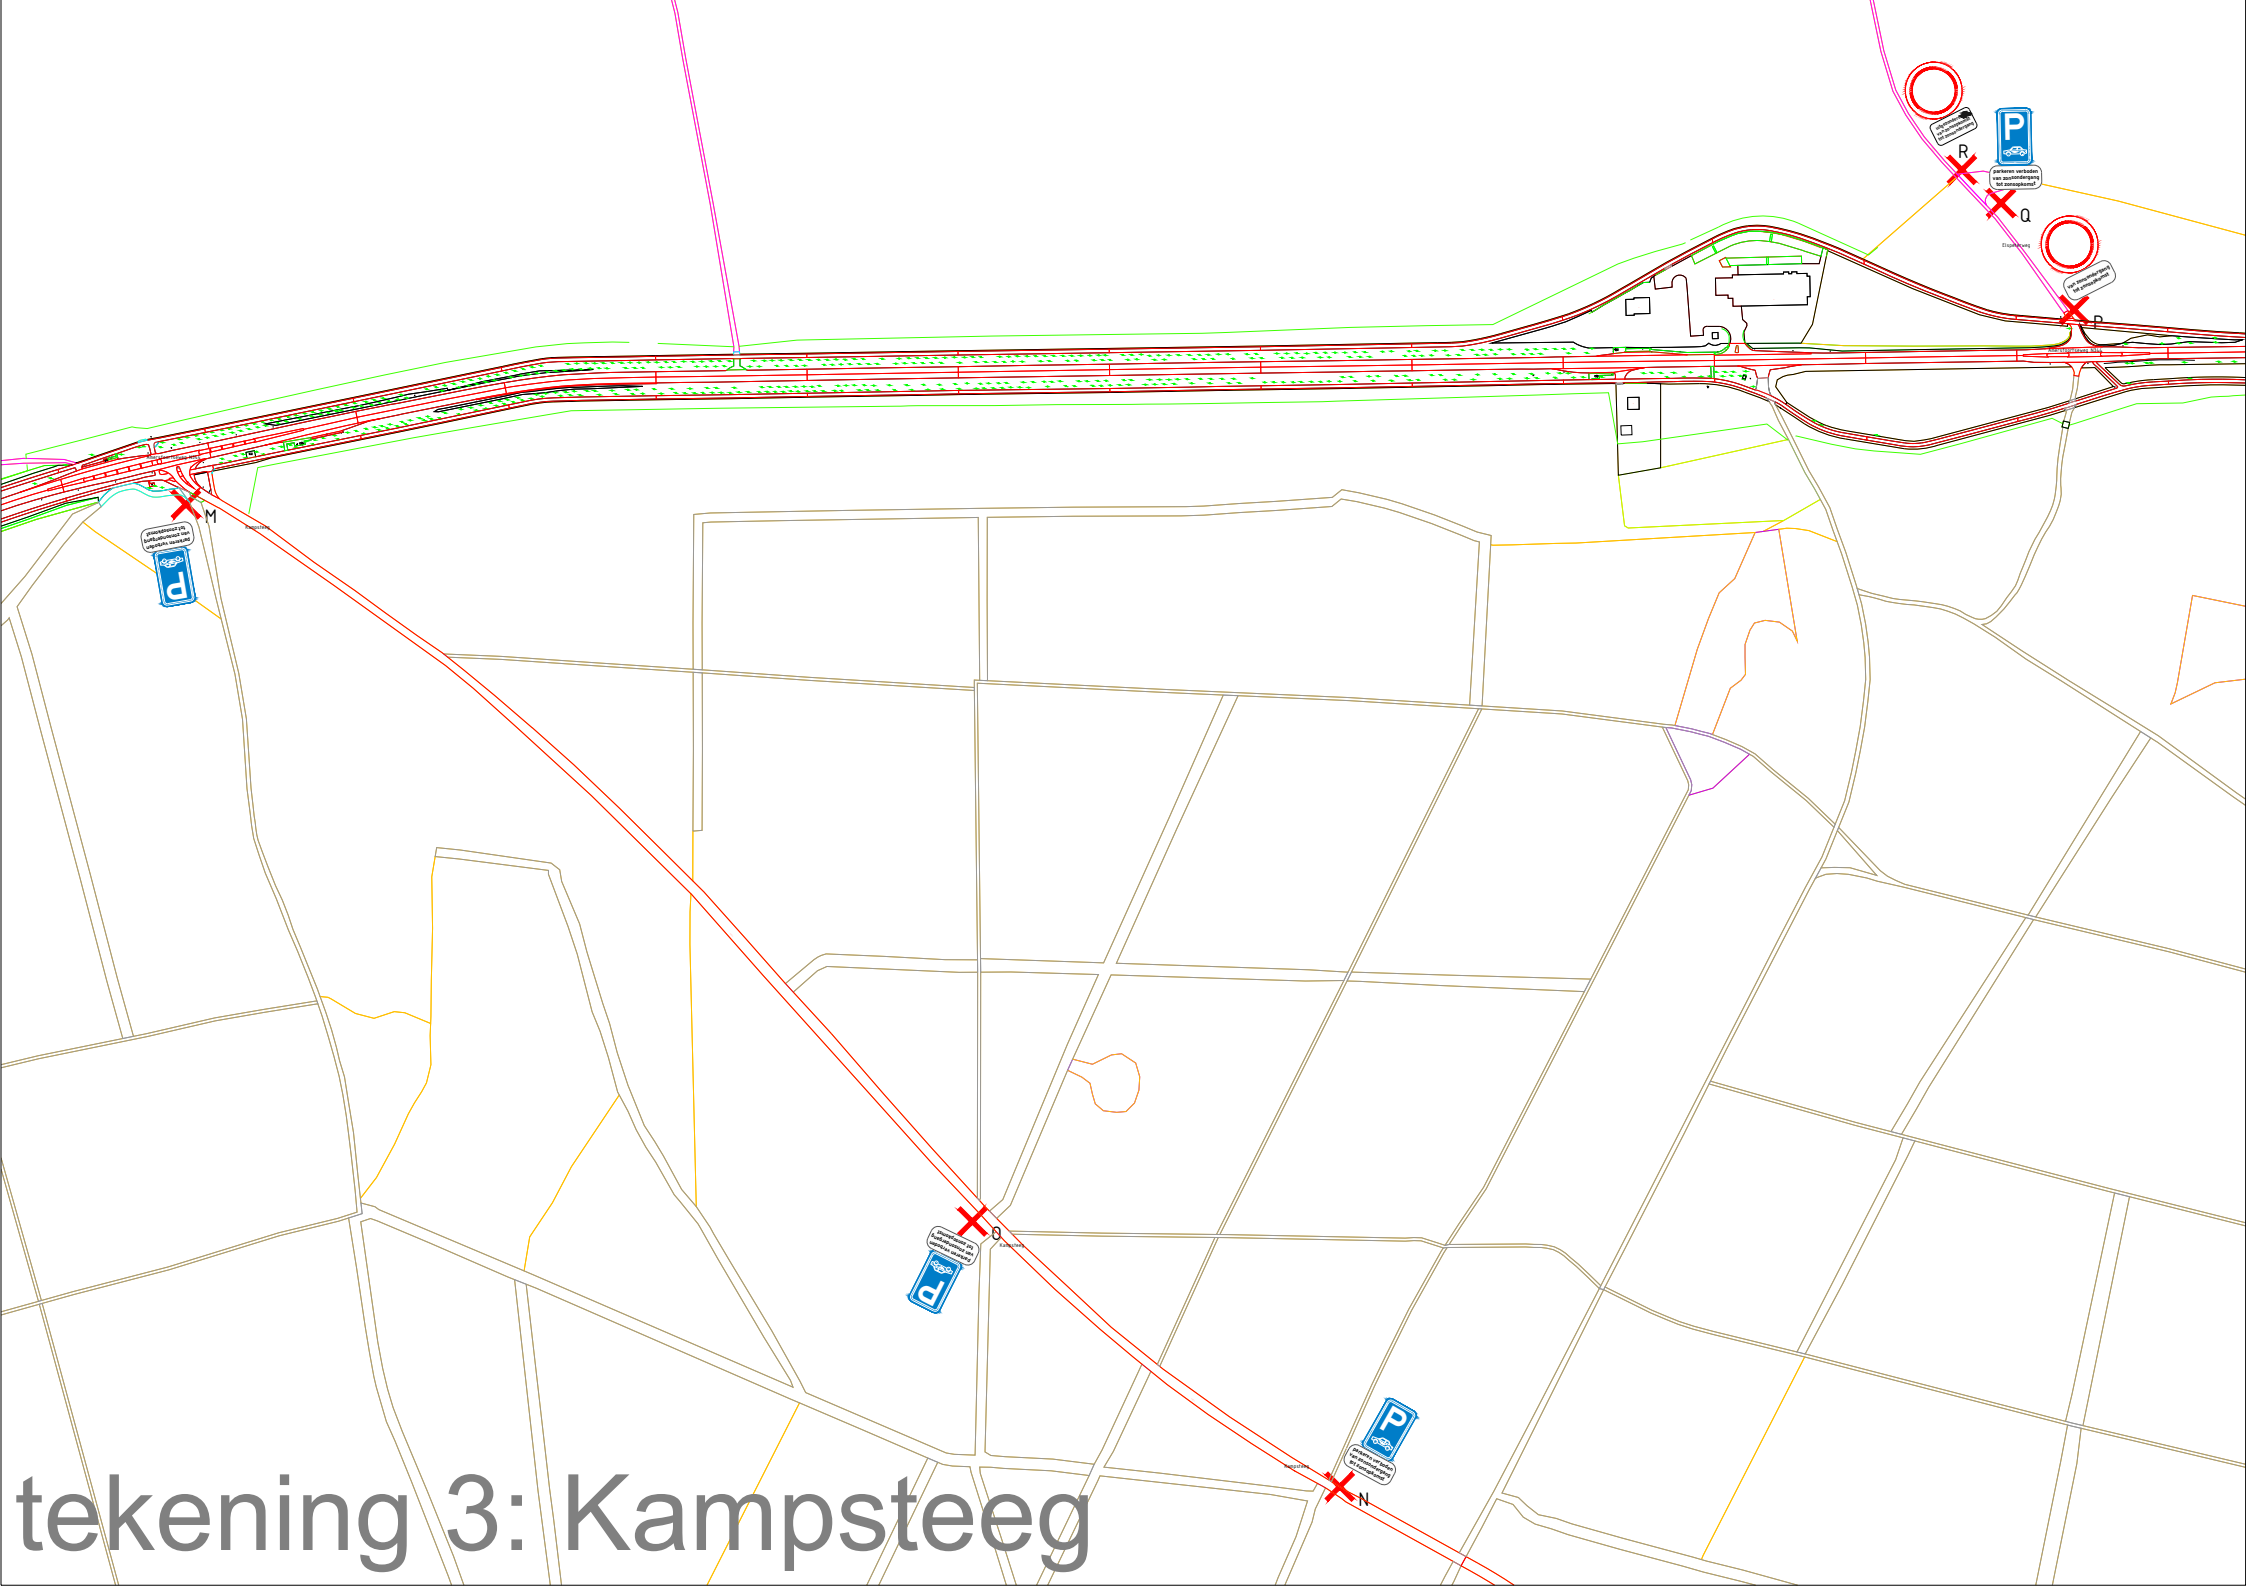

tekening 1: Uddel

tekening 2: Aardhuis

tekening 3: Kampsteeg

tekening 4: Hoog Soeren Zuid

afgevoerd
van 06.00
tot 22.00 u

P

Parkeer- en
voertuigen
van zwaarvering
tot zwaarvering

Greutelsweg

Wieselseweg

tekening 5: Wenum Wiesel

tekening 6: Uddel Kootwijkerweg
Parkeerplaats Grevenhout

P
parkeren verboden
van zonsopgang
tot zonsopkomst

X
2

Woeste Hoefweg

Oude Annenseweg

tekening 7: Hoenderloo Woestehoefweg Parkeerplaats Varenna

tekening 8: Hoog Buurloseweg
Parkeerplaats Schaapskooi

4

Spoekweg

tekening 9: Beekbergen Spoekweg
Parkeerplaats Spoekweg

Amersfoortseweg N344

De Rode Zanden

P
parkeervakken
van vroege gang
tot aansluiting

5

tekening 10: Uddel Amersfoortseweg
Parkeerplaats Vossen

tekening 11: Hoenderloo Weikamperweg
Parkeerplaats Waterberg

2

2A

Woudhuizermark

Zutphensesstraat

tekening 12: Apeldoorn Woudhuizermark
Parkeerplaats landgoed Woldhuis