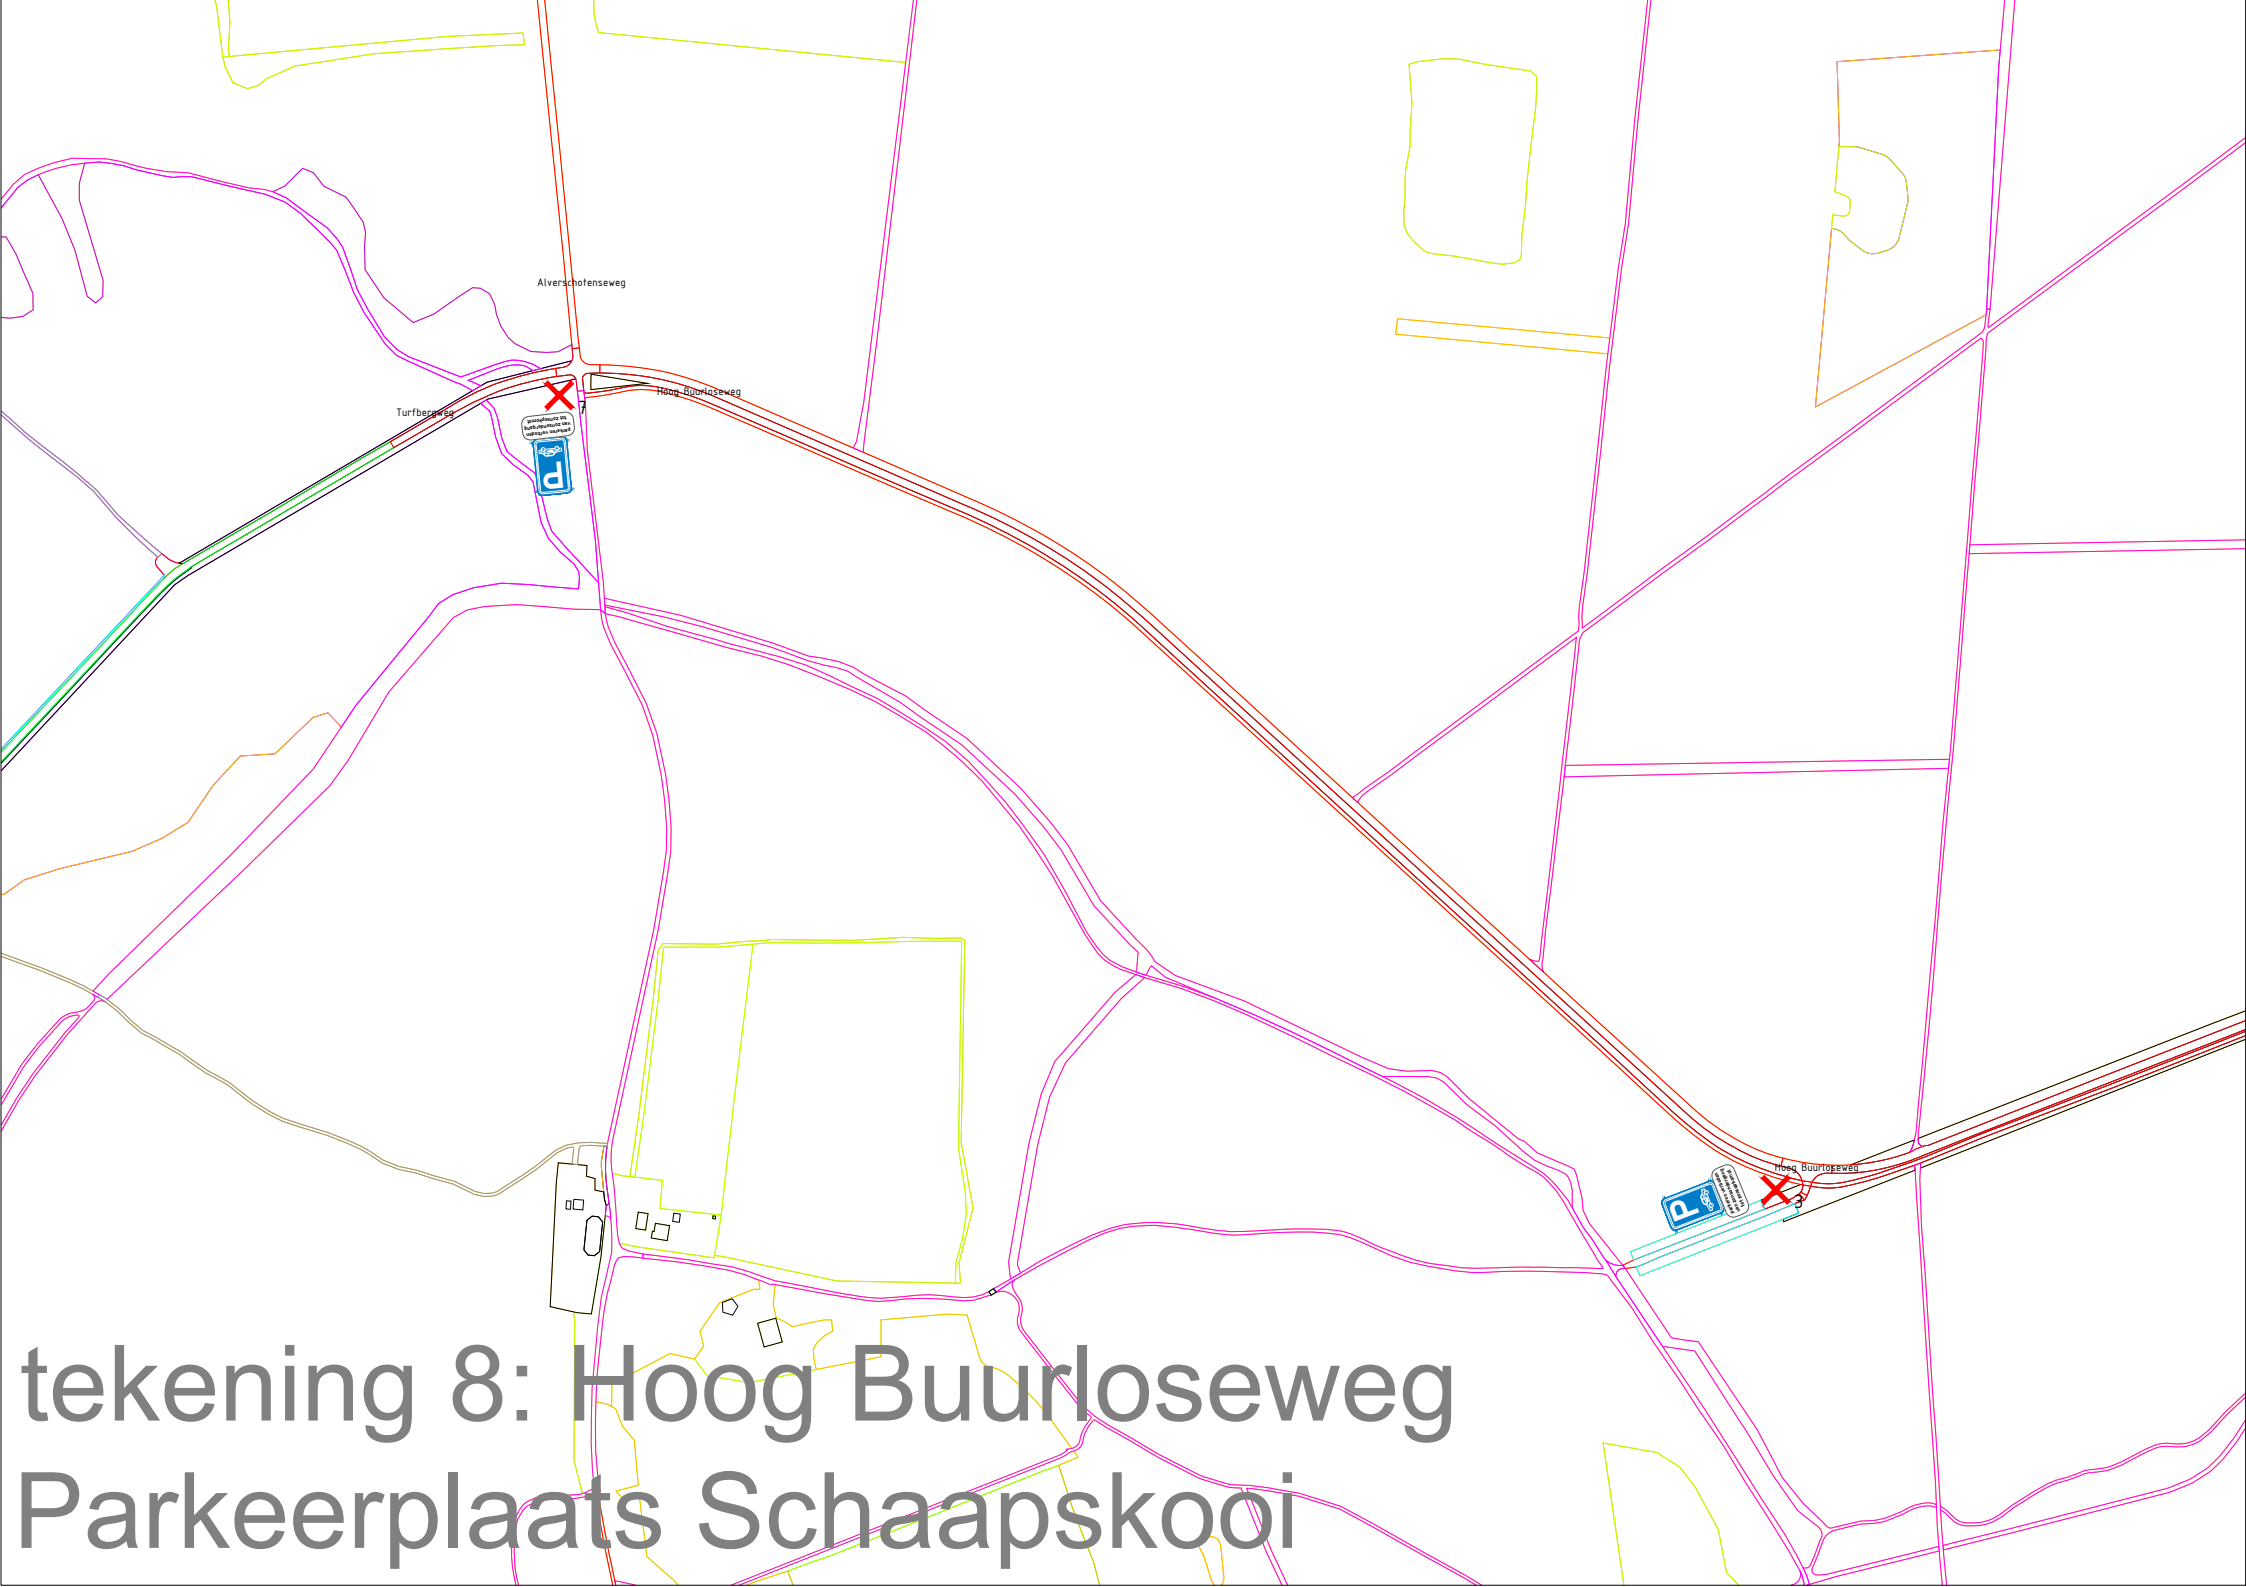

tekening 1: Uddel

tekening 2: Aardhuis

tekening 3: Kampsteeg

tekening 4: Hoog Soeren Zuid

afgevoerd
van 06.00
tot 22.00 u

P

Parkeer- en
voertuigen
van zwaarvering
tot zwaarvering

Greutelsweg

Wieselseweg

tekening 5: Wenum Wiesel

tekening 6: Uddel Kootwijkerweg
Parkeerplaats Grevenhout

P
parkeren verboden
van zonsopgang
tot zonsopkomst

X
2

Woeste Hoefweg

Oude Annenseweg

tekening 7: Hoenderloo Woestehoefweg Parkeerplaats Varenna

tekening 8: Hoog Buurloseweg
Parkeerplaats Schaapskooi

4

Spoekweg

tekening 9: Beekbergen Spoekweg
Parkeerplaats Spoekweg

Amersfoortseweg N344

De Rode Zanden

P
parkeervakken
van vroege gang
tot aansluiting

5

tekening 10: Uddel Amersfoortseweg
Parkeerplaats Vossen

tekening 11: Hoenderloo Weikamperweg
Parkeerplaats Waterberg

2

2A

Woudhuizermark

Zutphensesstraat

tekening 12: Apeldoorn Woudhuizermark
Parkeerplaats landgoed Woldhuis