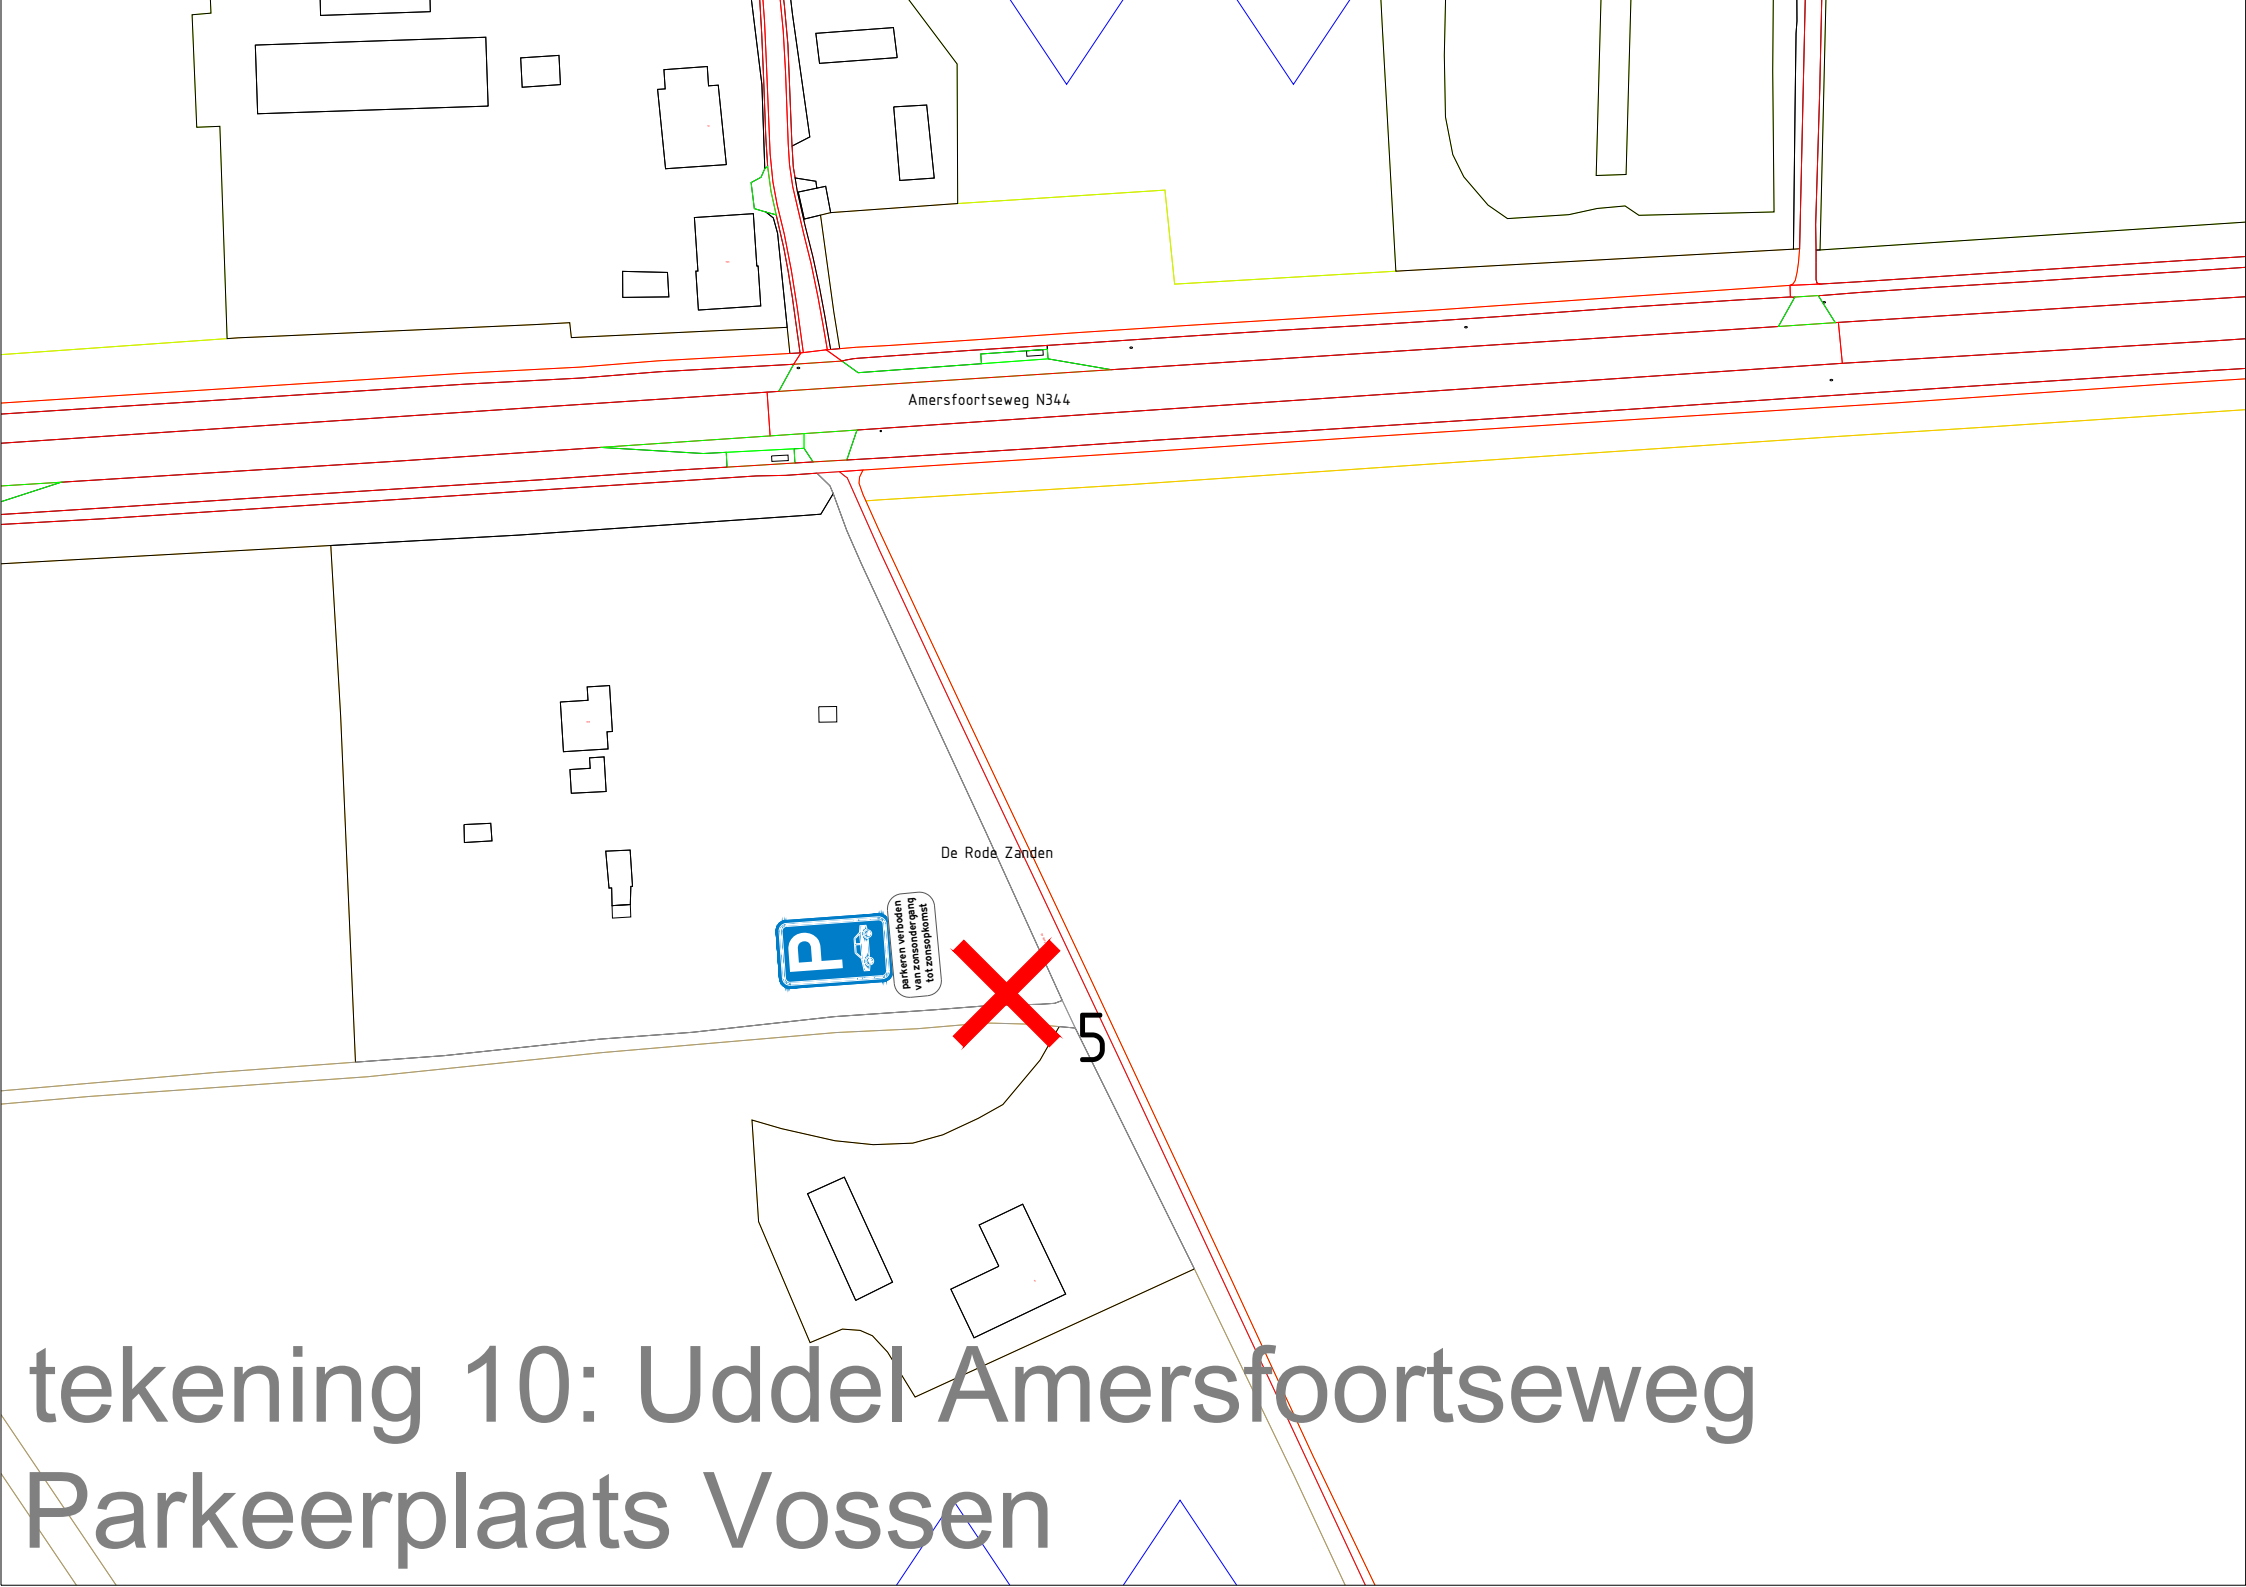

Wieselseweg

tekening 5: Wenum Wiesel

tekening 6: Uddel Kootwijkerweg
Parkeerplaats Grevenhout

P
parkeren verboden
van zonsopgang
tot zonsopkomst

X
2

Woeste Hoefweg

Oude Annenseweg

tekening 7: Hoenderloo Woestehoefweg Parkeerplaats Varenna

tekening 8: Hoog Buurloseweg
Parkeerplaats Schaapskooi

4

Spoekweg

tekening 9: Beekbergen Spoekweg
Parkeerplaats Spoekweg

Amersfoortseweg N344

De Rode Zanden

P
parkeervakken
van vroege gang
tot aansluiting

5