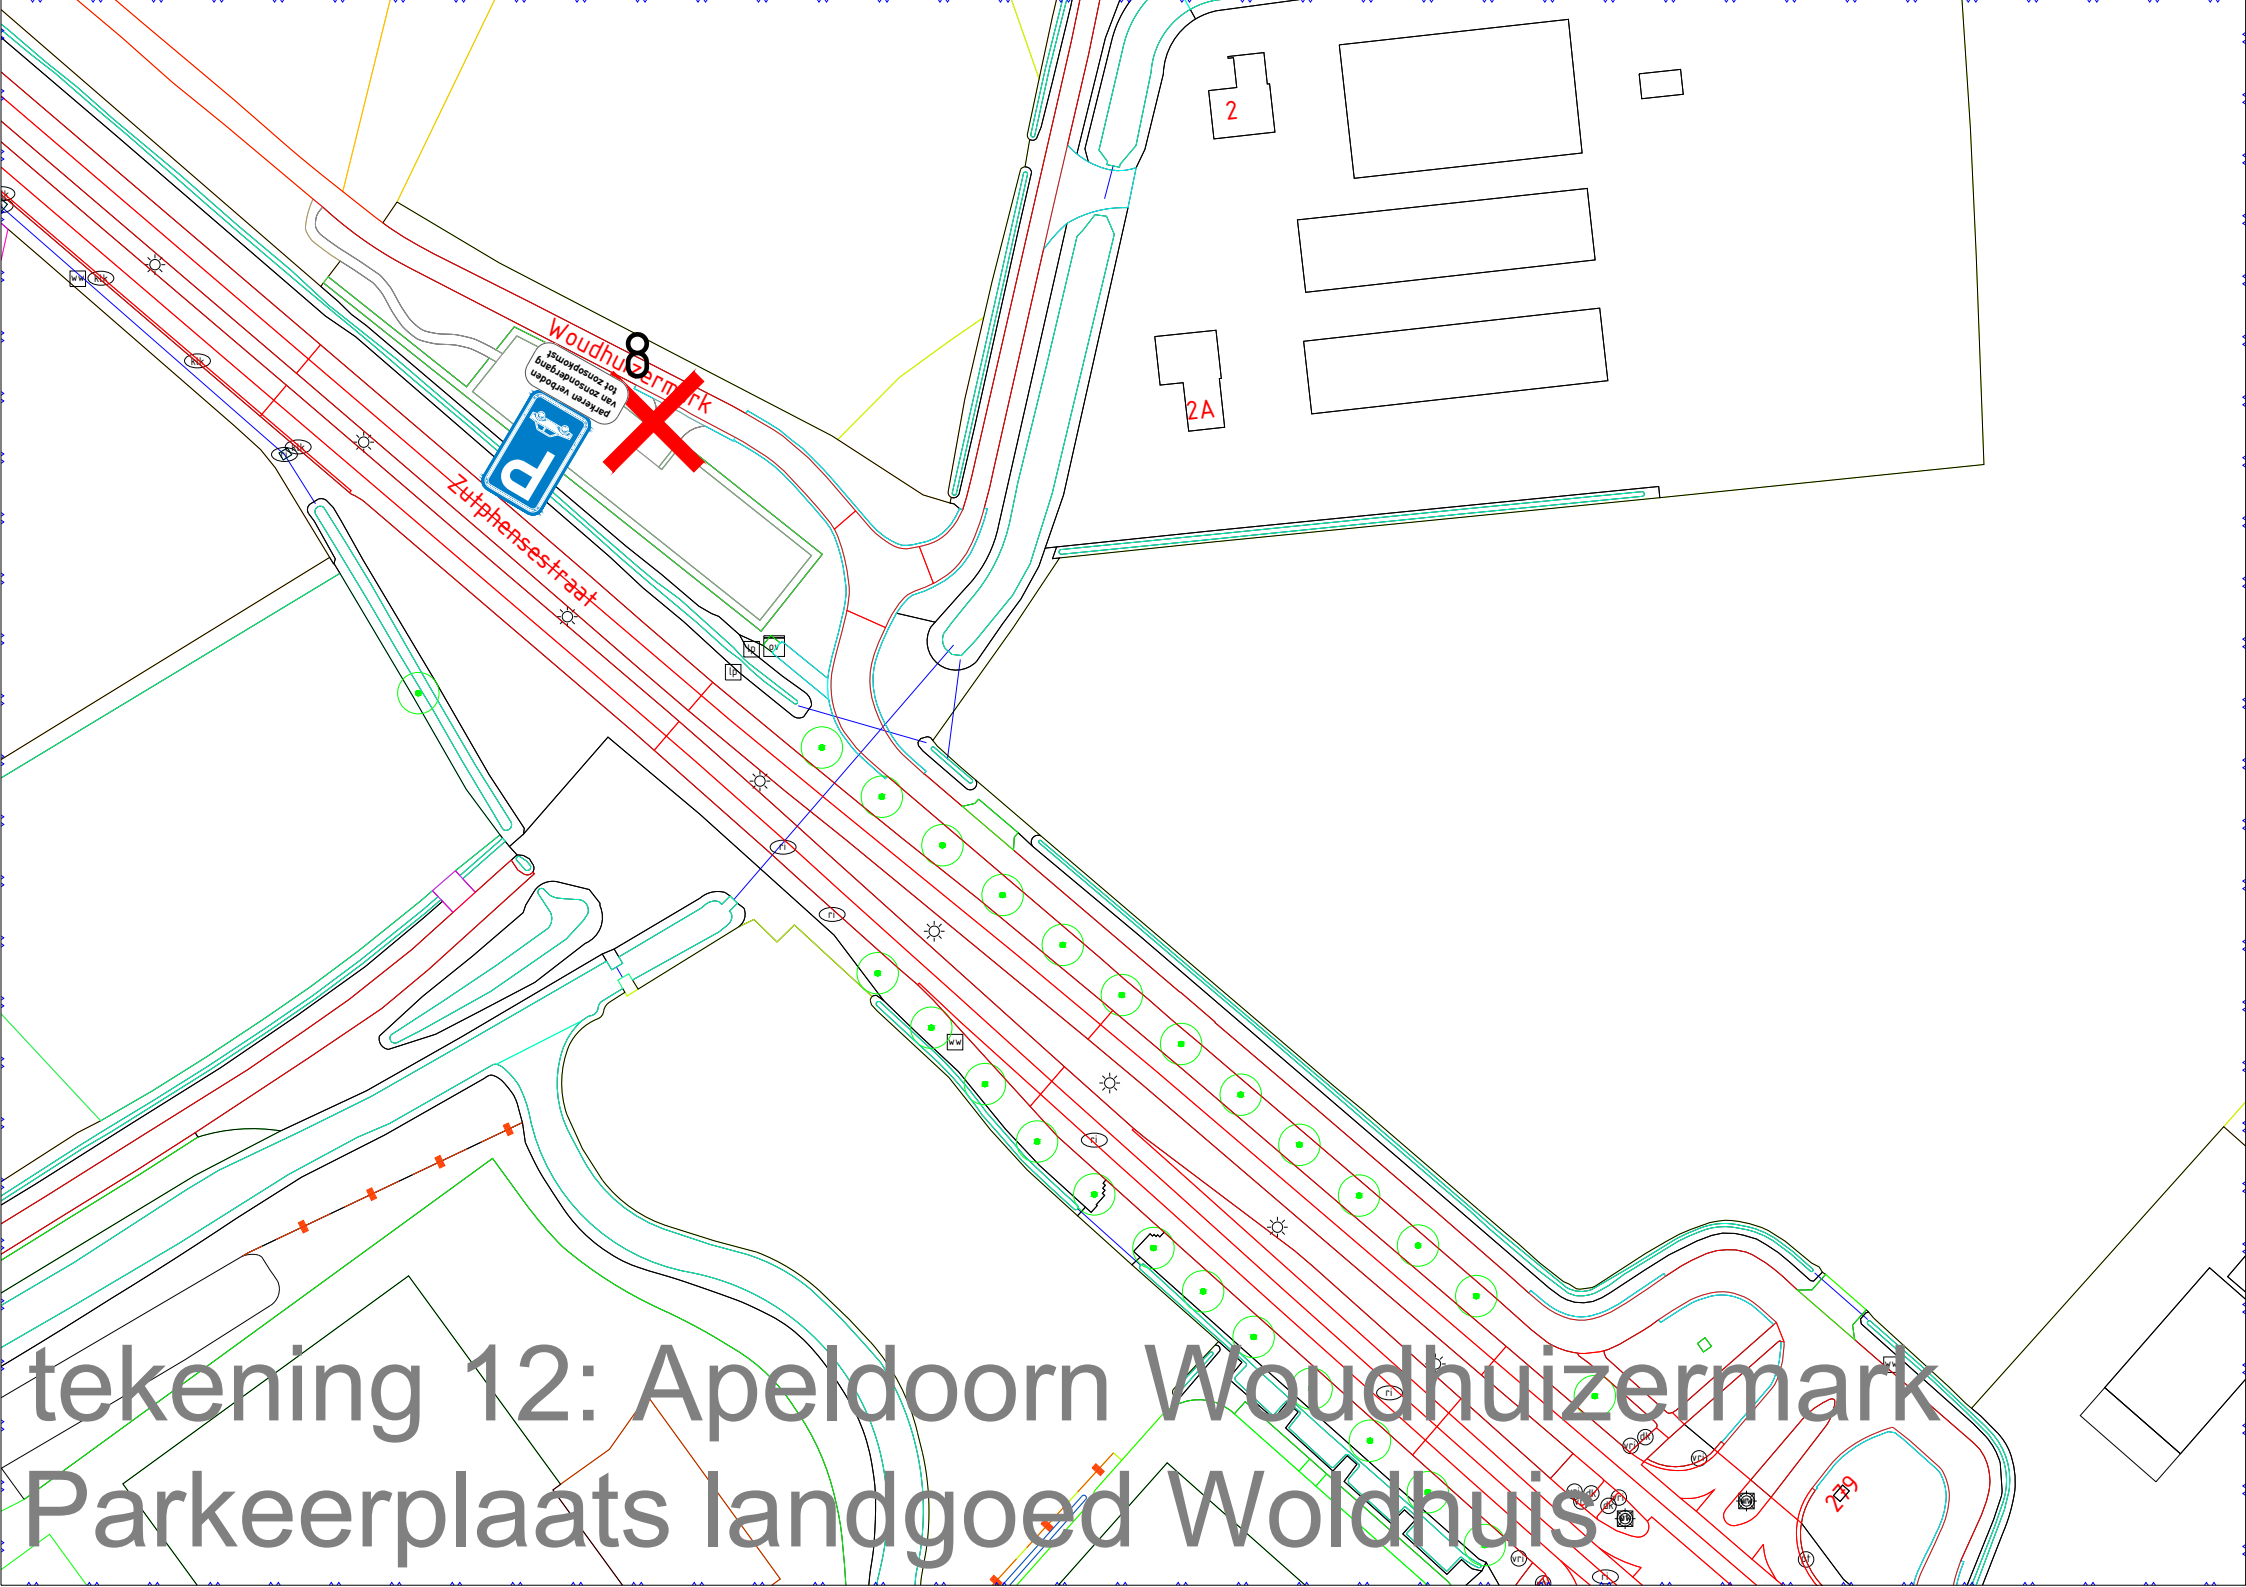

tekening 1: Uddel

tekening 2: Aardhuis

tekening 3: Kampsteeg

tekening 4: Hoog Soeren Zuid

afgevoerd
van 06.00
tot 22.00 u

P

Parkeer- en
voertuigen
van zwaarvering
tot zwaarvering

Greutelsweg

Wieselseweg

tekening 5: Wenum Wiesel

tekening 6: Uddel Kootwijkerweg
Parkeerplaats Grevenhout

P
parkeren verboden
van zonsopgang
tot zonsopkomst

X
2

Woeste Hoefweg

Oude Annenseweg

tekening 7: Hoenderloo Woestehoefweg Parkeerplaats Varenna

tekening 8: Hoog Buurloseweg
Parkeerplaats Schaapskooi

4

Spoekweg

tekening 9: Beekbergen Spoekweg
Parkeerplaats Spoekweg

Amersfoortseweg N344

De Rode Zanden

P
parkeervakken
van vroege gang
tot aansluiting

5

tekening 10: Uddel Amersfoortseweg
Parkeerplaats Vossen

tekening 11: Hoenderloo Weikamperweg
Parkeerplaats Waterberg

2

2A

Woudhuizermark

Zutphensesstraat

tekening 12: Apeldoorn Woudhuizermark
Parkeerplaats landgoed Woldhuis