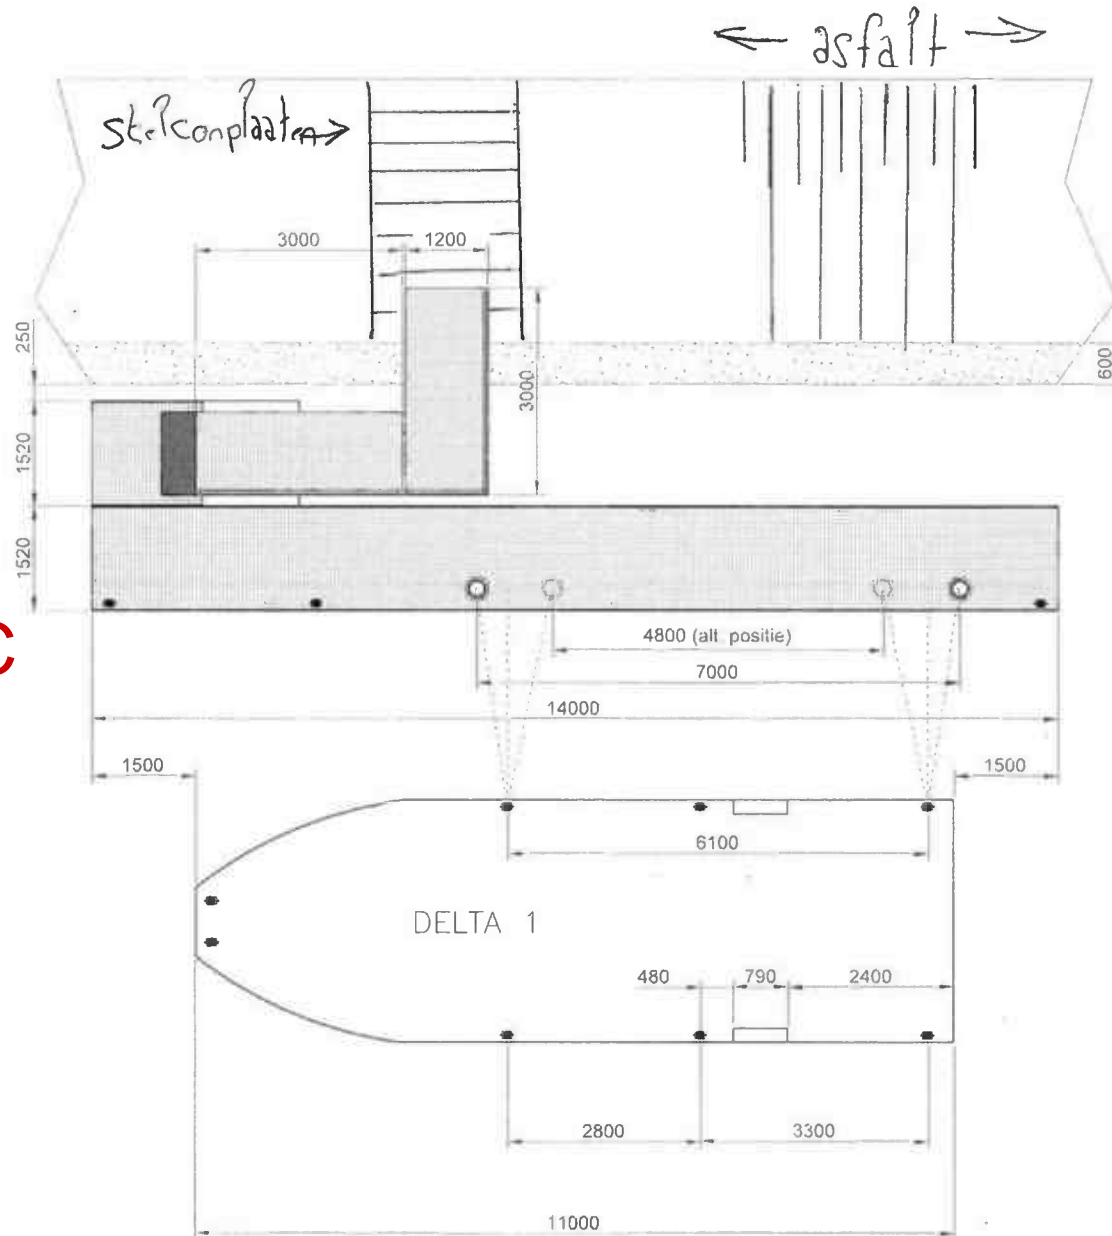

NL - Eigendom van ALLflex Watersport BV.
Vermenigvuldiging of mededeling aan derden in welke vorm ook,
is zonder schriftelijke toestemming van eigenares niet geoorloofd.

DE - Eigentum von ALLflex Watersport BV.
Vervielfältigung oder Bekanntheit an Dritte in welcher Form auch
ohne schriftliche Genehmigung der Eigentümerin ist nicht gestattet.

FR - Propriété de ALLflex Watersport BV.
La reproduction ou la communication à des tiers, sous quelque forme,
que ce soit, n'est permise qu'avec l'autorisation écrite de la propriétaire.

GB - Property of ALLflex Watersport BV.
Reproduction, or disclosure to third parties, in any form
whatsoever is not allowed without written consent of the proprietors.

DK - Ejendom eller ALLflex Watersport BV.
Multiplikation eller kommunikation til tredjebort i nogen form,
er ikke tilladt uden skriftlig tilladelse fra ejeren.

0652833228-C