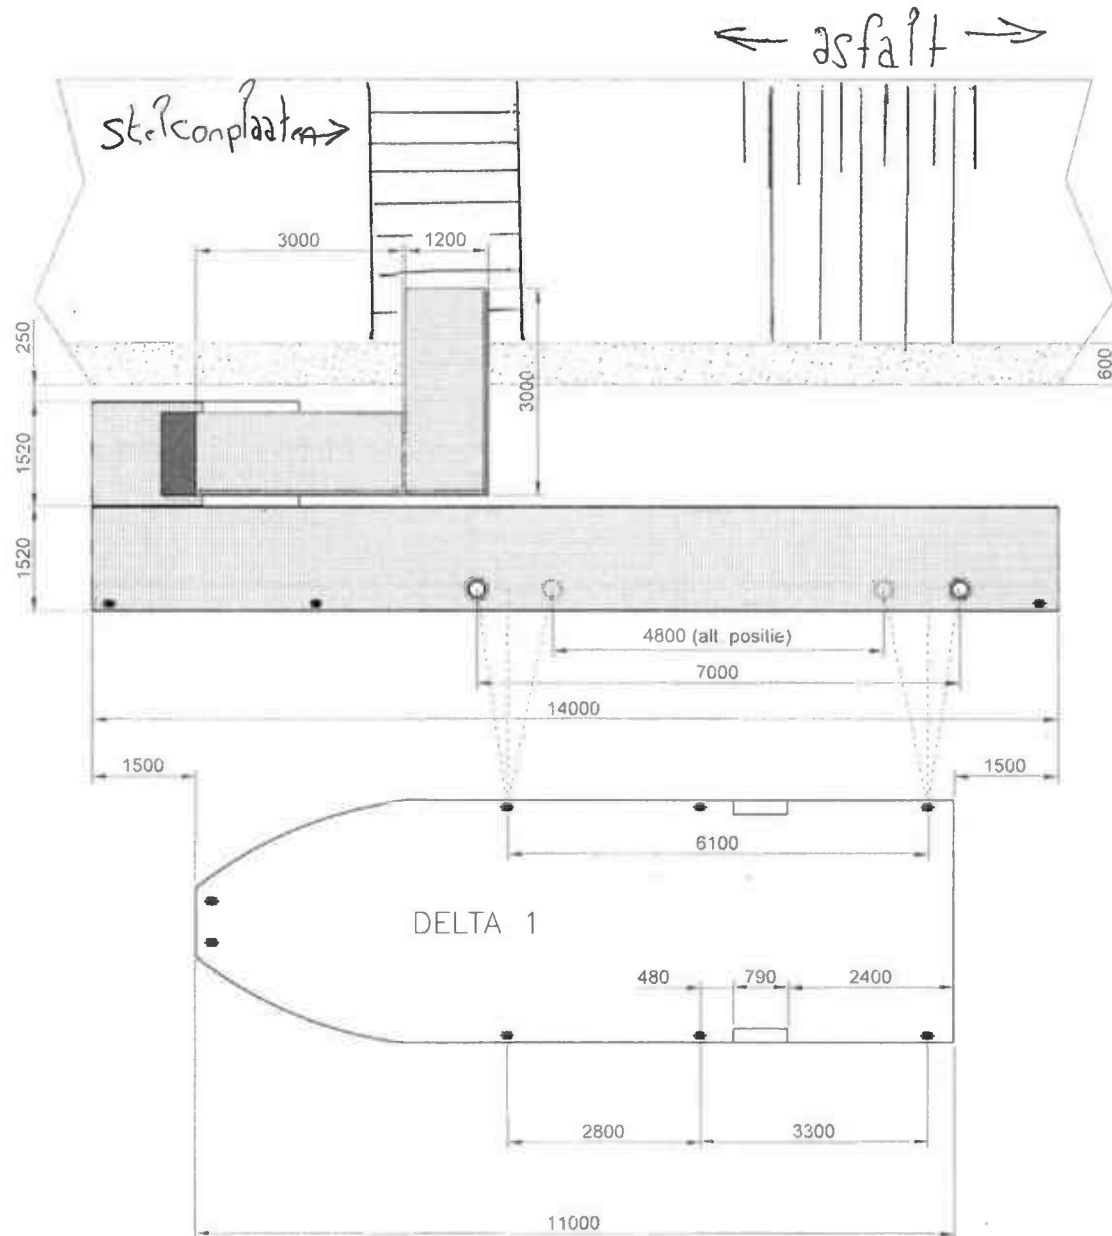

NL - Eigendom van ALLflex Watersport BV.
Vermenigvuldiging of mededeling aan derden in welke vorm ook,
is zonder schriftelijke toestemming van eigenares niet geoorloofd.

DE - Eigentum von ALLflex Watersport BV.
Vervielfältigung oder Bekanntgabe an Dritte in welcher Form auch
ohne schriftliche Genehmigung der Eigentümerin ist nicht gestattet

FR - Propriété de ALLflex Watersport BV.
La reproduction ou la communication à des tiers, sous quelque forme,
que ce soit, n'est permise qu'avec l'autorisation écrite de la propriétaire

GB - Property of ALLflex Watersport BV.
Reproduction, or disclosure to third parties, in any form
whatsoever is not allowed without written consent of the proprietors

DK - Ejendom eller ALLflex Watersport BV.
Multiplikation eller kommunikation til tredjepart i nogen form,
er ikke tilladt uden skriftlig tilladelse fra ejeren.

Afmetingen Delta 1		Maat	Waarde
Algemeen	Bestemming	Bestemming	Bestemming
Maat 1	Maat 2	Maat 3	Maat 4
		244893