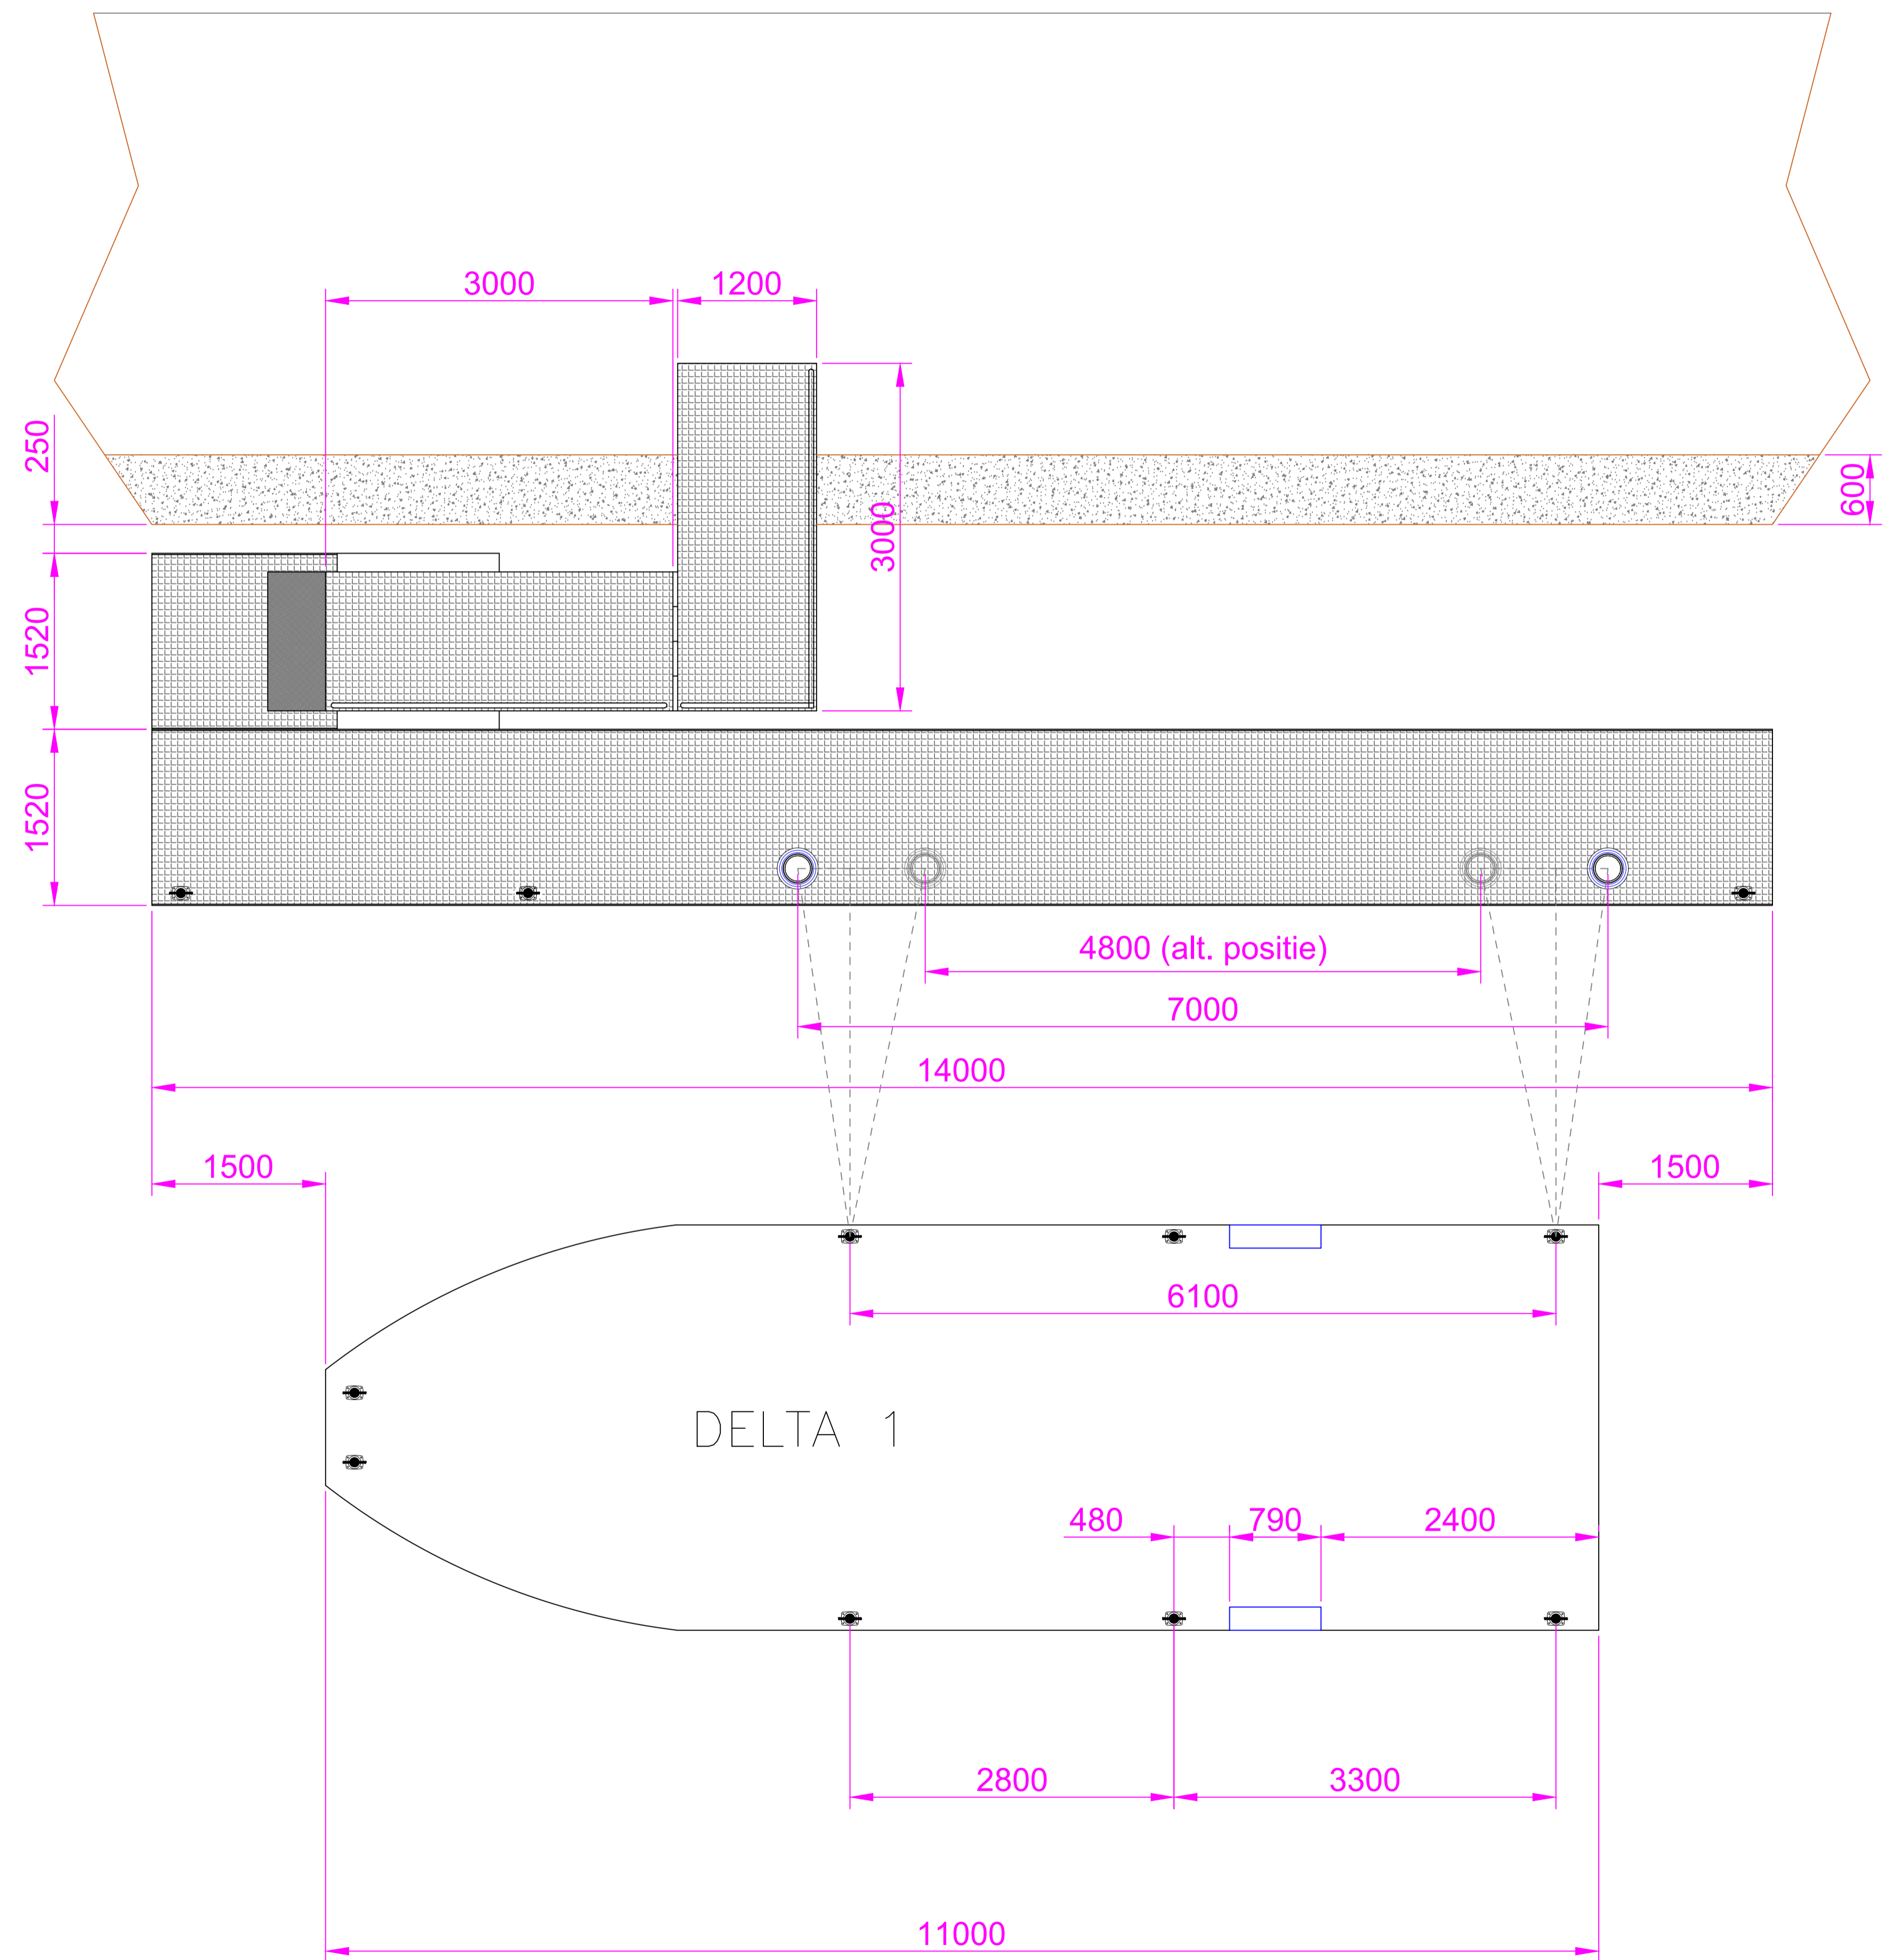

DK – Ejendom eller ALLflex Watersport BV.  
 Multiplikation eller kommunikation til tredjepart i nogen form,  
 er ikke tilladt uden skriftlig tilladelse fra ejeren.

Afmeerplaats Delta 1		Wijziging	Datum	Par.
Aansprakelijkheid	Opdrachtgever	Waterschap Brabantse Delta		
Schaal: 1:25	Datum: 14-09-2024	Detail: I.A.	Proj. leiding: I.R.	
	2222 St. ... 4818 ... www.allflex-projects.com	Afmeerplaatsing afmeerplaats Delta 1 - Delta Tek. nr. 244890 Order nr. 244890	1 - Delta 17.0 AO	244890