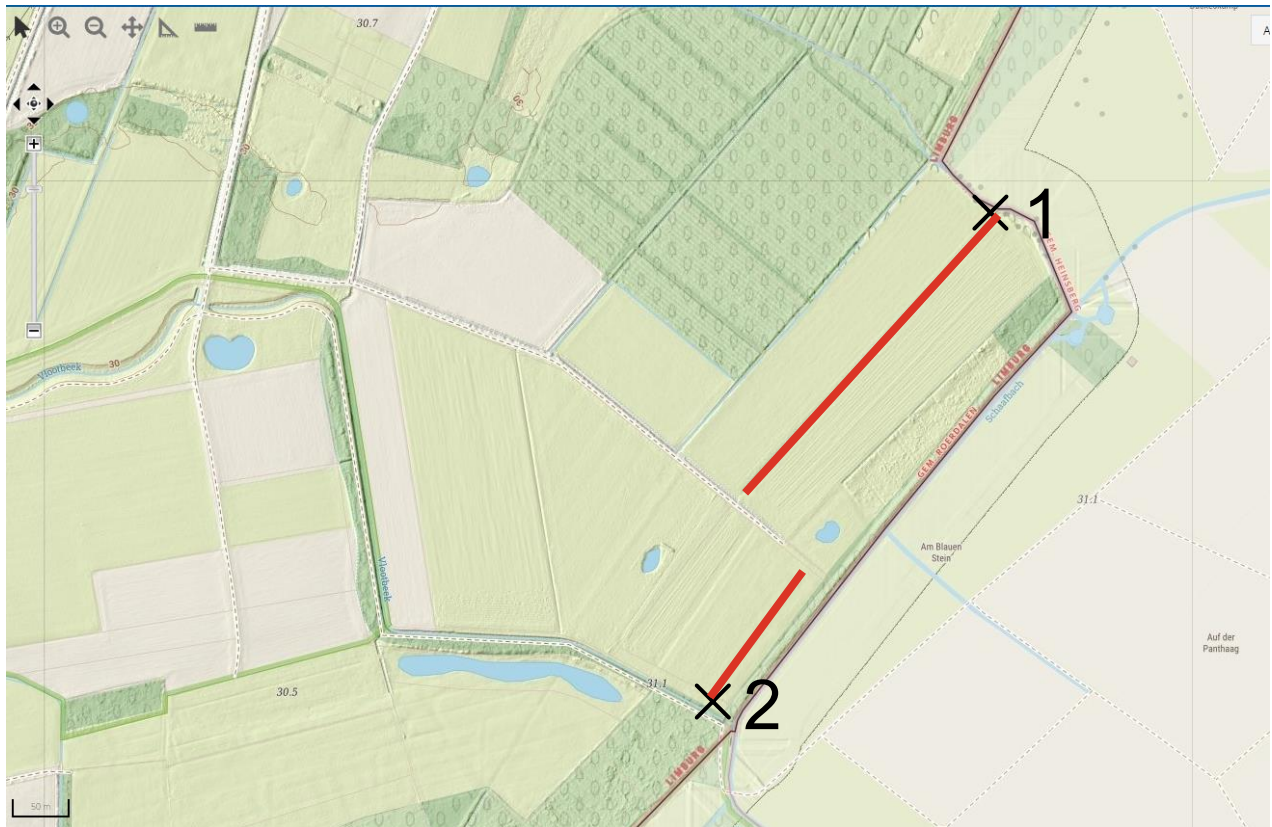

## Kaartje locaties te plaatsen stuwen met duikers

- × 1 Stuw met duiker plaatsen voor vasthouden water c.q. afwateren op de Bovenste Leigraaf
- × 2 Stuw met duiker plaatsen voor vasthouden water c.q. afwateren op de Vlootbeek