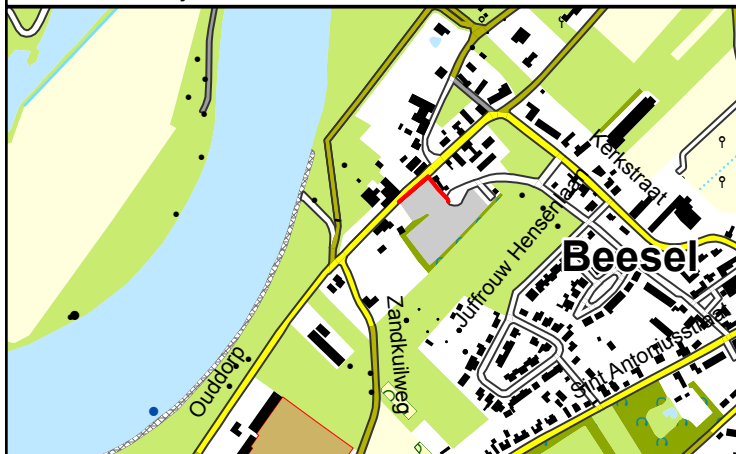

Overzichtskaartje

**Kadastrale situatie t.b.v. verkoop  
perceel Beesel M 113 gedeeltelijk**

Get.: 06-11-2023 H.L.

Gew.: -

Schaal: 1:1.000

Tek.nr.: WL-231121

Formaat: A4

© Topografie ESRI-Nederland / Dienst Kadaster