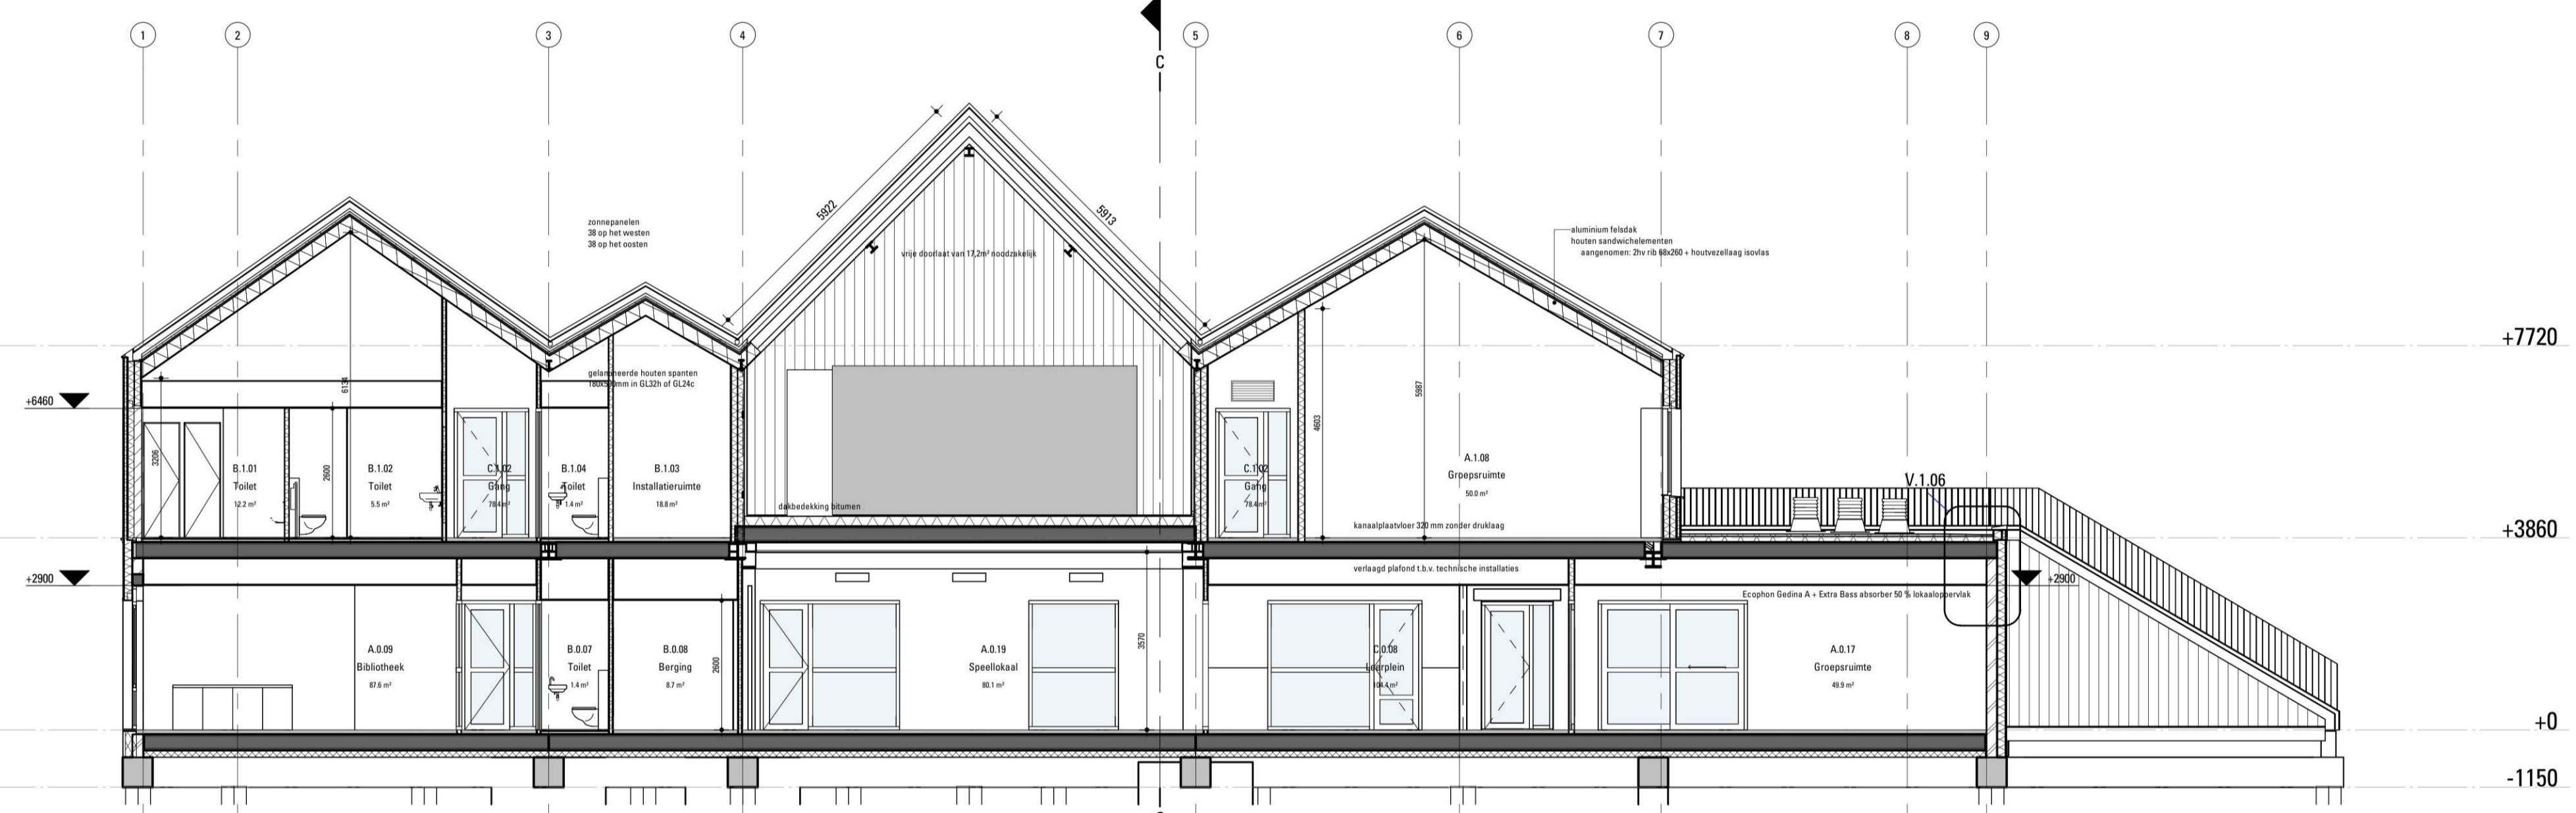

Doorsnede A

Doorsnede Trap

Doorsnede B

Doorsnede C

**Samenwerkend KindCentrum (SKC) Berg**  
i.o.v. Stichting Kom Leren  
**Doorsneden**

architecten B.N.A.

Floralaan West 189  
Postbus 9507  
5602LM Eindhoven  
t. [redacted]  
e. [redacted]  
i. www.kdvarchitectuur.nl

<ul style="list-style-type: none"> <li>■ Technisch Ontwerp</li> <li>architect: [redacted]</li> <li>modellieur: [redacted]</li> <li>datum: 09-11-2023</li> <li>schaal: 1:100</li> <li>formaat: A1</li> </ul>	<ul style="list-style-type: none"> <li>■ wijziging</li> <li>A: 01-03-2024</li> <li>B: 06-05-2024</li> <li>C:</li> <li>D:</li> <li>E:</li> </ul>
<ul style="list-style-type: none"> <li>■ Dossier</li> <li>22002</li> </ul>	<ul style="list-style-type: none"> <li>■ Fase-Blad</li> <li>TO-2-02</li> </ul>