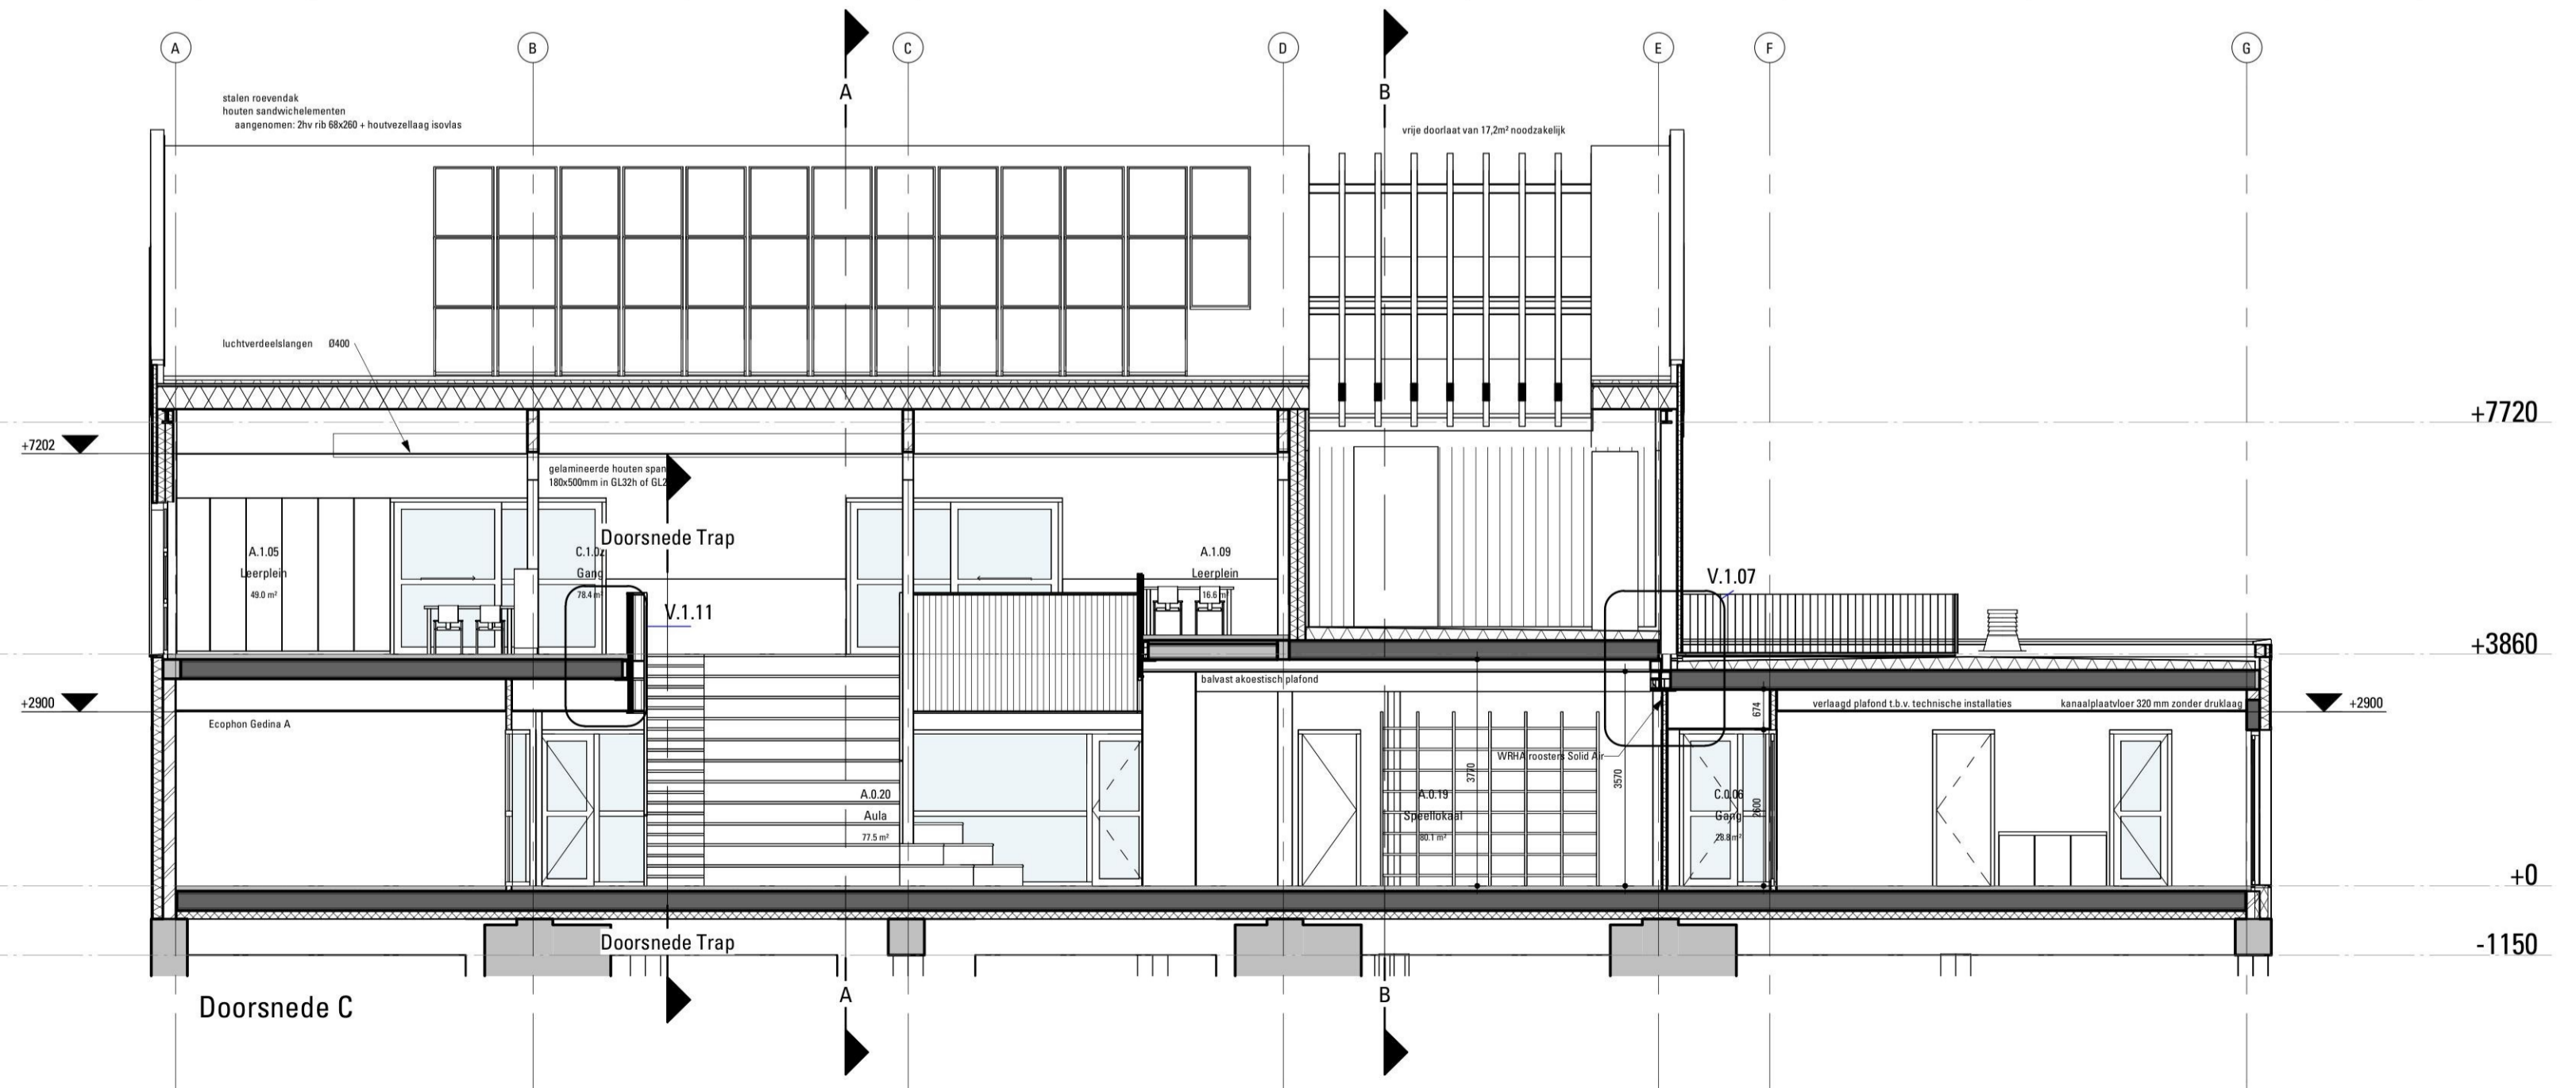

Doorsnede A

Doorsnede Trap

Doorsnede B

Doorsnede C

**Samenwerkend KindCentrum (SKC) Berg**  
i.o.v. Stichting Kom Leren  
**Doorsneden**

architecten B.N.A.

Floralaan West 189  
Postbus 9507  
5602LM Eindhoven  
t. [redacted]  
e. [redacted]  
i. www.kdvarchitectuur.nl

<ul style="list-style-type: none"> <li>■ Technisch Ontwerp</li> <li>architect: [redacted]</li> <li>modellieur: [redacted]</li> <li>datum: 09-11-2023</li> <li>schaal: 1:100</li> <li>formaat: A1</li> </ul>	<ul style="list-style-type: none"> <li>■ wijziging</li> <li>A: 01-03-2024</li> <li>B: 06-05-2024</li> <li>C:</li> <li>D:</li> <li>E:</li> </ul>
<ul style="list-style-type: none"> <li>■ Dossier</li> <li>22002</li> </ul>	<ul style="list-style-type: none"> <li>■ Fase-Blad</li> <li>TO-2-02</li> </ul>