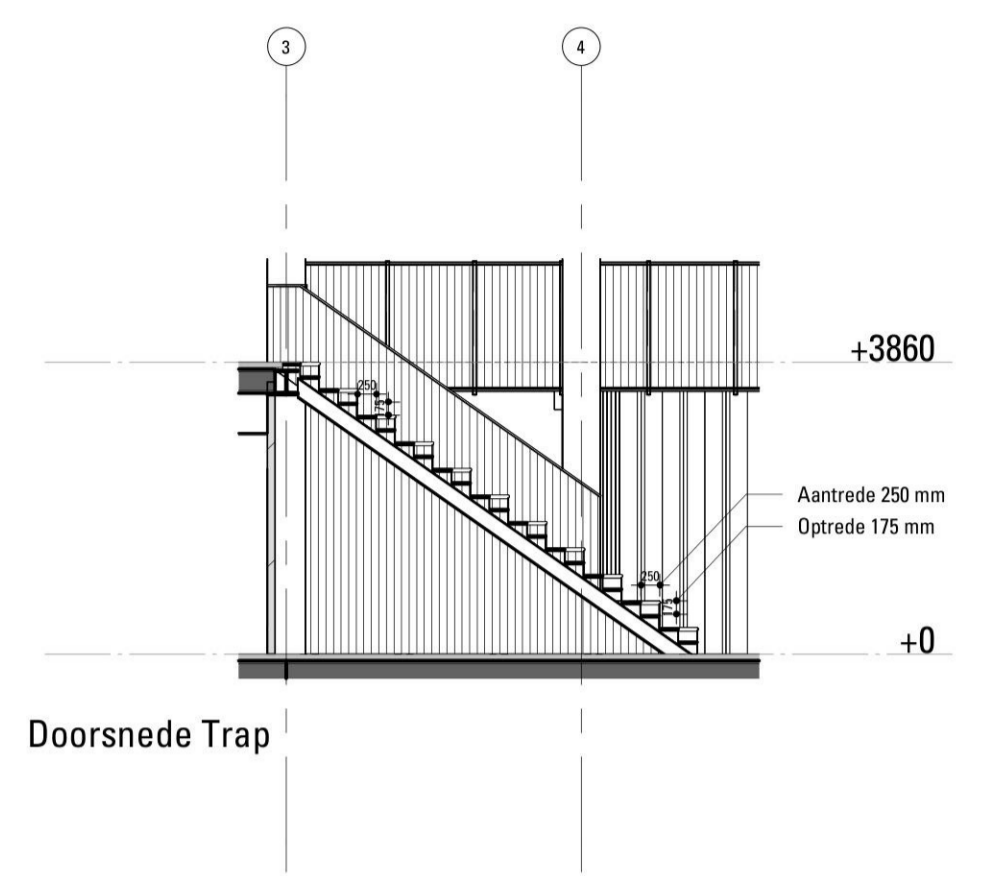

Doorsnede A

Doorsnede Trap

Doorsnede B

Doorsnede C

**Samenwerkend KindCentrum (SKC) Berg**  
i.o.v. Stichting Kom Leren  
**Doorsneden**

architecten B.N.A.

Floralaan West 189  
Postbus 9507  
5602LM Eindhoven  
t. [redacted]  
e. [redacted]  
i. www.kdvarchitectuur.nl

<ul style="list-style-type: none"> <li>■ Technisch Ontwerp</li> <li>architect: [redacted]</li> <li>modellieur: [redacted]</li> <li>datum: 09-11-2023</li> <li>schaal: 1:100</li> <li>formaat: A1</li> </ul>	<ul style="list-style-type: none"> <li>■ wijziging</li> <li>A: 01-03-2024</li> <li>B: 06-05-2024</li> <li>C:</li> <li>D:</li> <li>E:</li> </ul>
<ul style="list-style-type: none"> <li>■ Dossier</li> <li>22002</li> </ul>	<ul style="list-style-type: none"> <li>■ Fase-Blad</li> <li>TO-2-02</li> </ul>