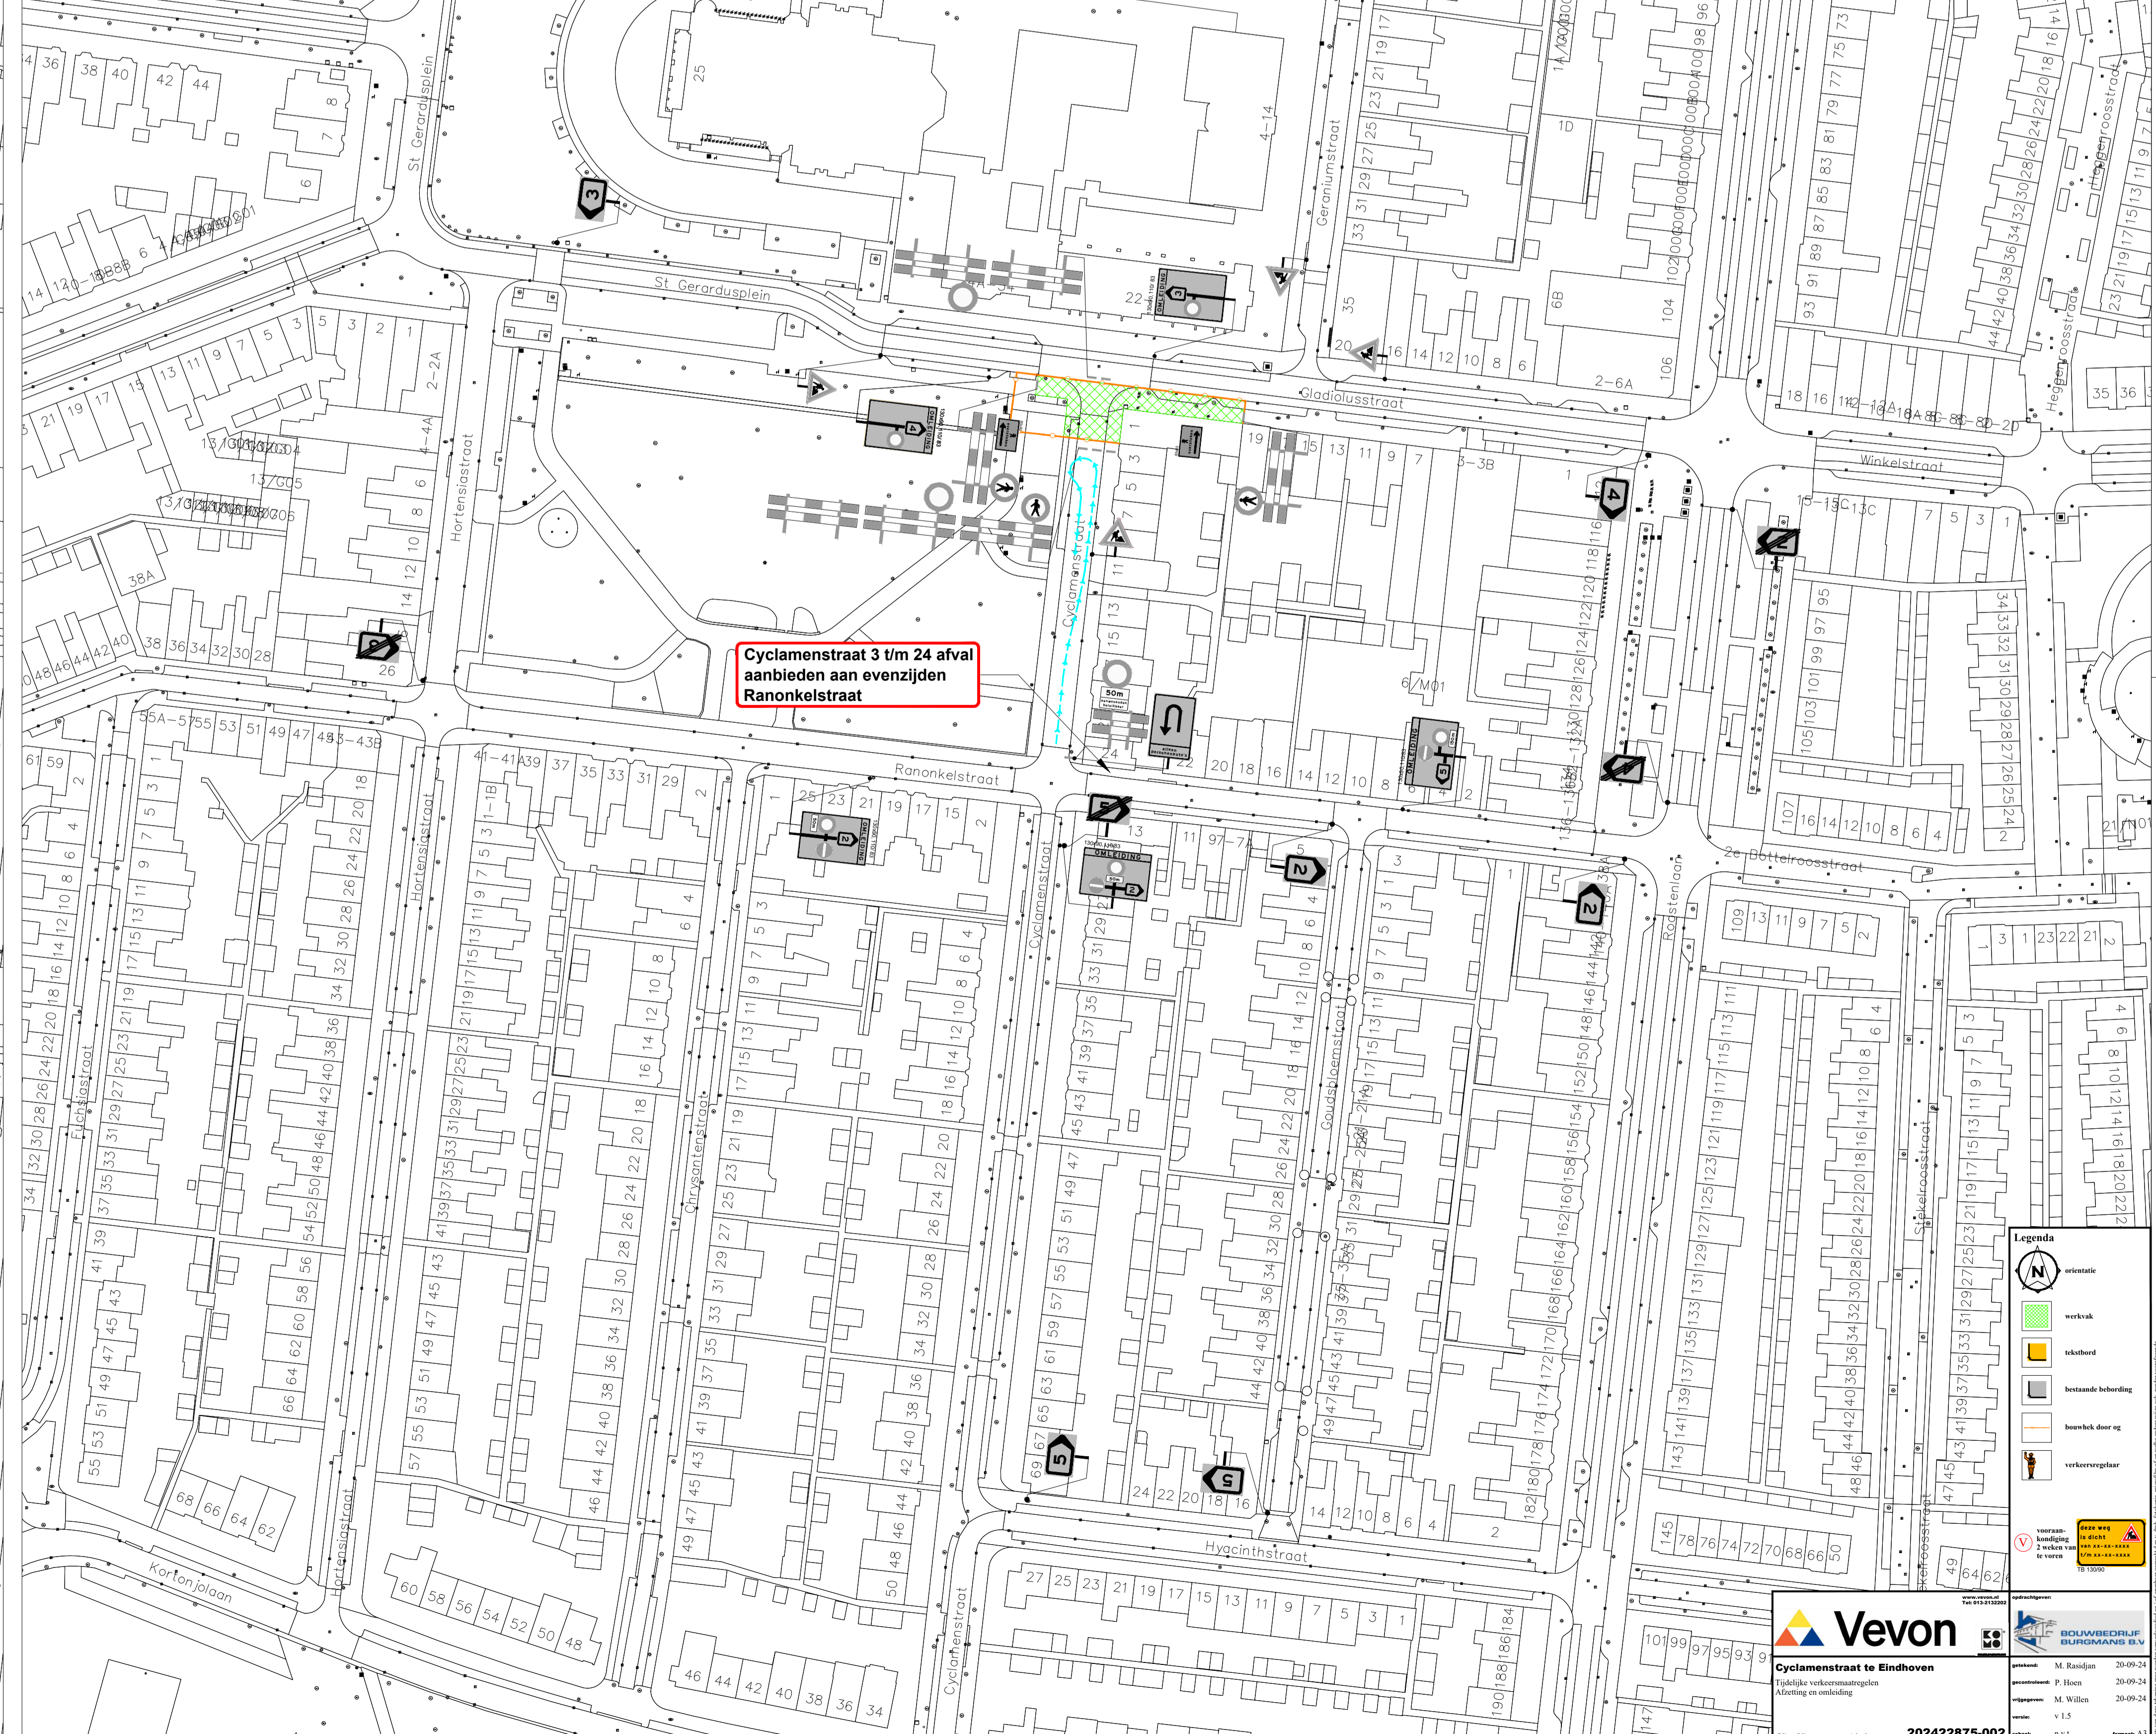

afzetting bouwplaats

Legenda	
	Verkeersregelaar
	Verkeersbalk
	Verkeersbord
	Verkeersbord afwijking
	Verkeersbord
	Verkeersbord