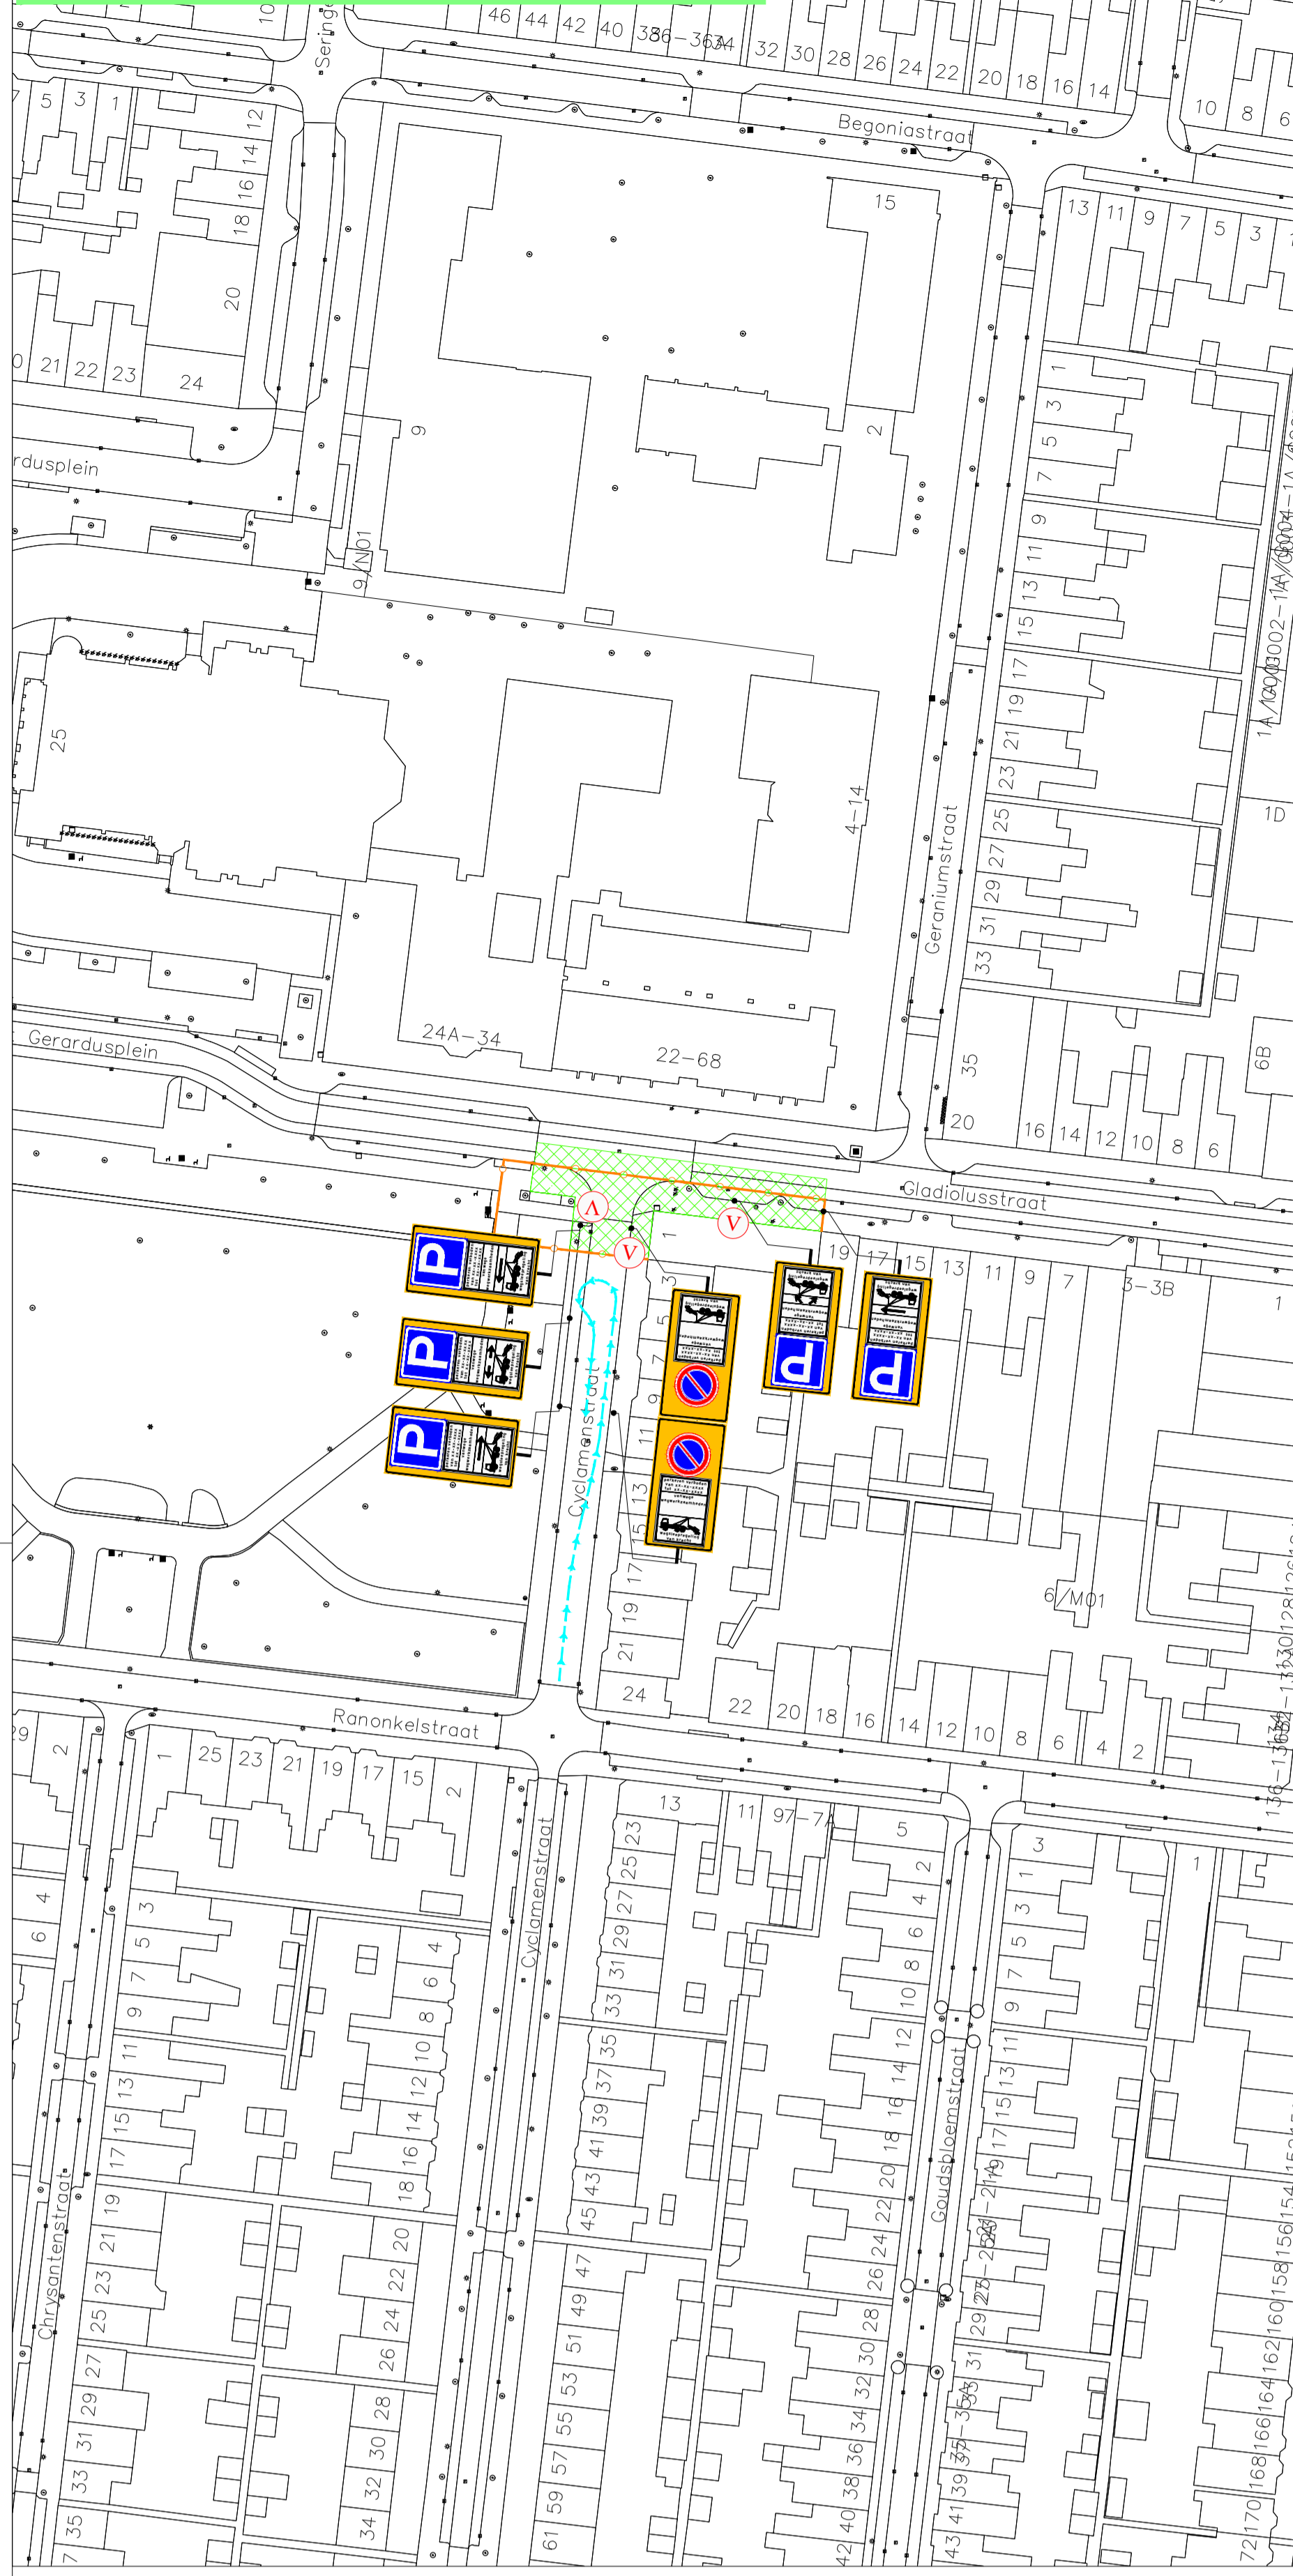

afzetting laden en lossen - "langer dan 15min" parkeerverboden + VA