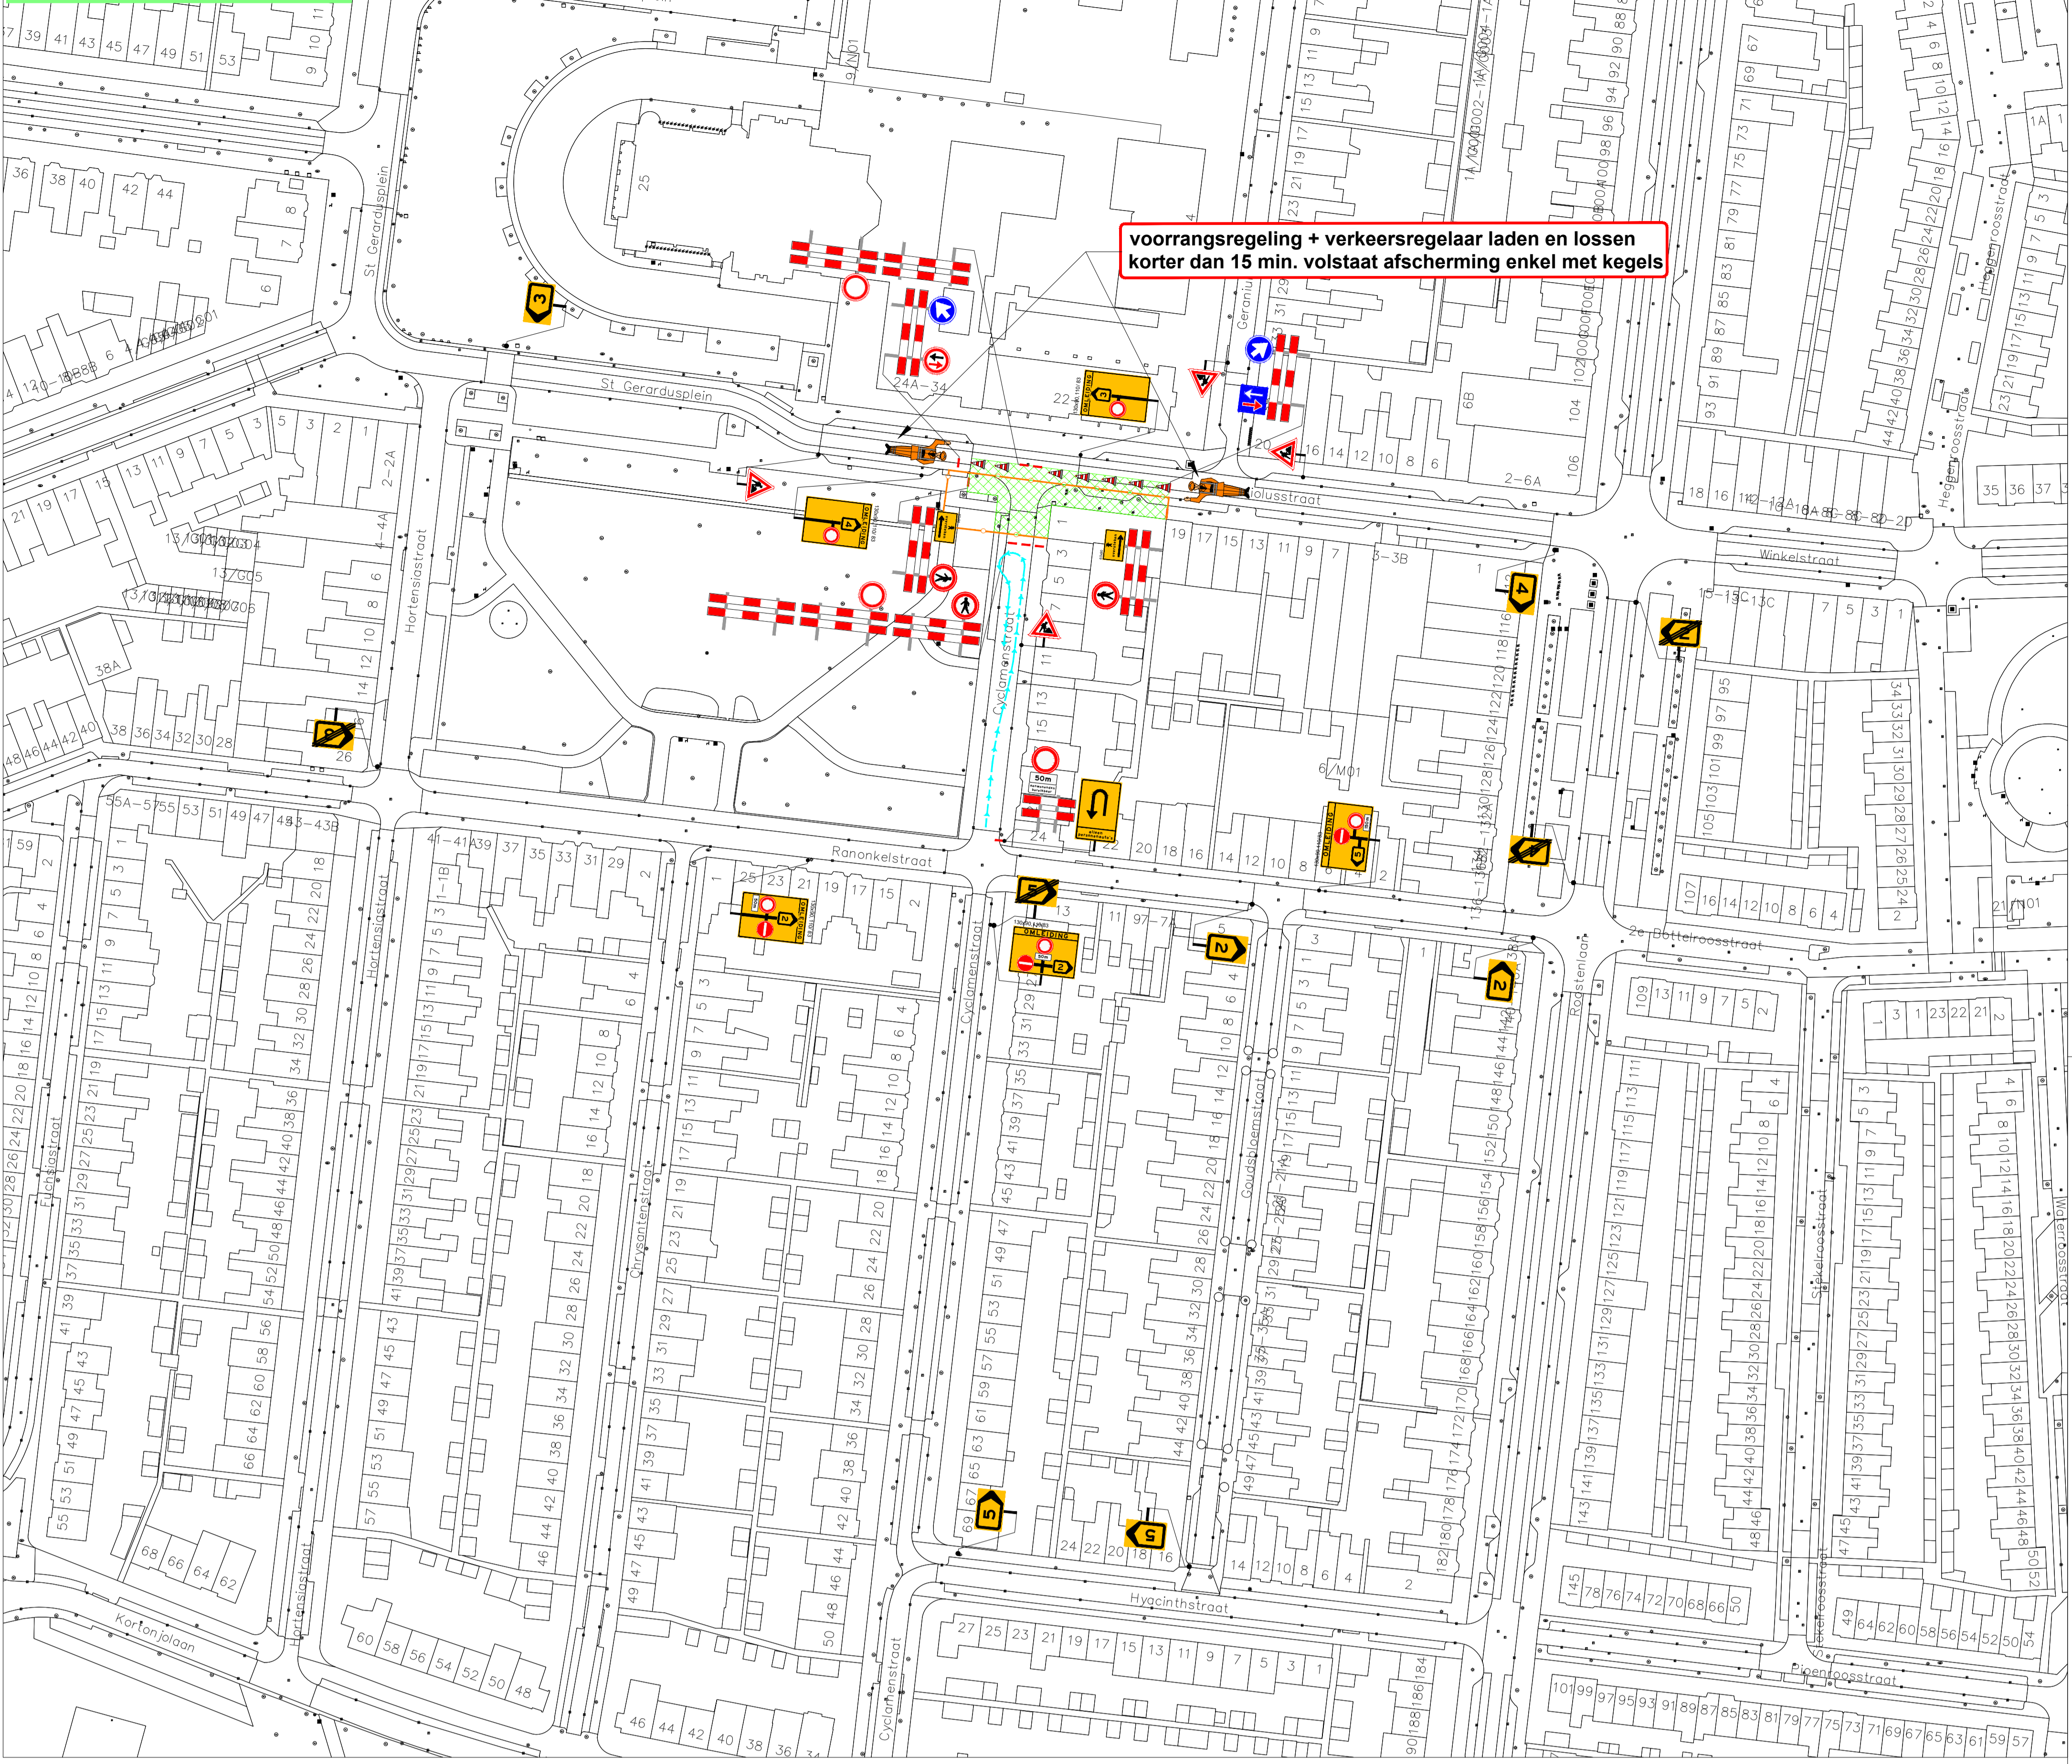

afzetting laden en lossen - "langer dan 15min"