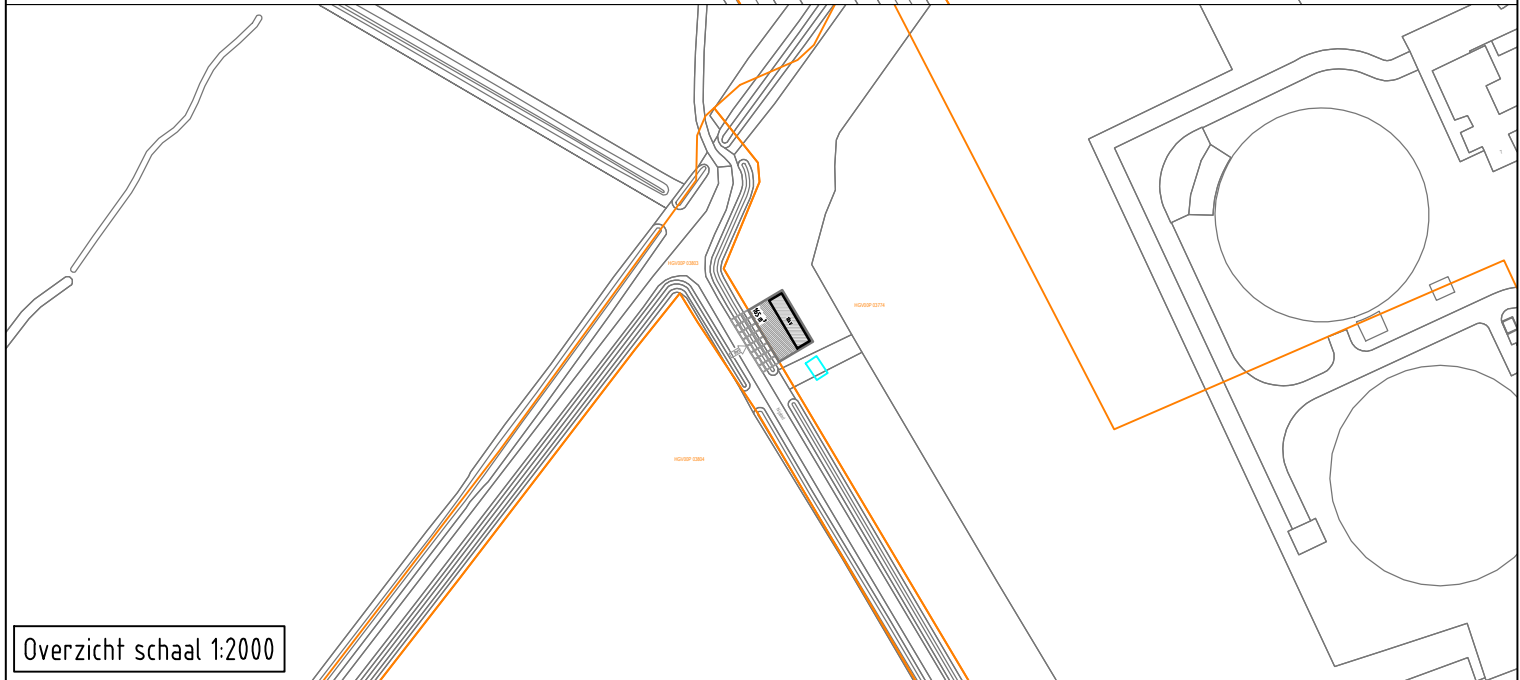

Situatie schaal 1:500

1	XY=224287.7139, 525261.6275
2	XY=224279.6041, 525275.2573
3	XY=224288.5588, 525280.5854
4	XY=224296.6686, 525266.9557
5	XY=224292.5634, 525265.2112
6	XY=224285.0671, 525277.8097
7	XY=224288.3500, 525279.7630
8	XY=224295.8462, 525267.1645

Overzicht schaal 1:2000

Kadastrale gemeente	Hoogeveen	Netwerkplan	30207624	Act. Code	-	Project	E.16741
Sectie	P	Getekend	A. Vogelzang	Gecontr.	-	Afdeling	Ruimte & Recht
Nummer(s)	3774	Datum	09-10-2024	Gezien	-	Schaal	1:500 / 1:2000
<b>E.16741 - Grondaankoop Hoogeveen, Nijstad 7</b>							
Stationsnummer	-	Naam eigenaar	Waterschap Drents Overijsselse Delta				
Functieplaats	-	Adres eigenaar	Dokter van Deenweg 186, 8025BM Zwolle				
TVRS station Enexis		<b>Paraaf</b>			Enexis Netbeheer B.V.		
Aankoop van grond		Versie #	0	Datum	09-10-2024	Magistratenlaan 116	
Oppervlakte grondaankoop (m²)	165	Vervangt #		Datum		5223 MB 's-Hertogenbosch	