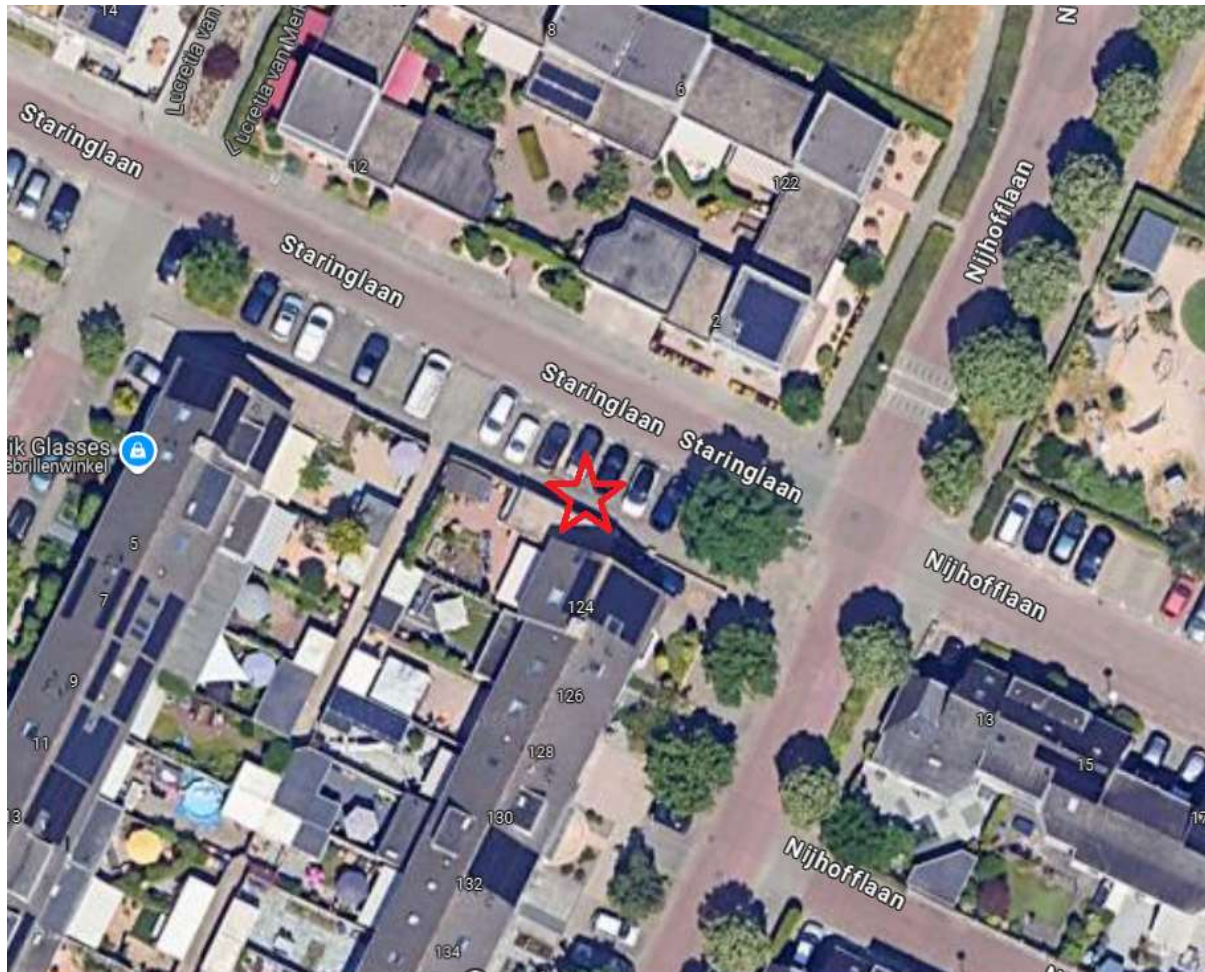

# Startdocument - Nijhofflaan 124, Veenendaal

Referentie: GOR-RP-24-7422

## Locatie

Realisatie adres: Nijhofflaan 124, 3906ET Veenendaal  
Coördinaten (Lat, Lng): 52.0260613096, 5.5240479533

## Bovenaanzicht