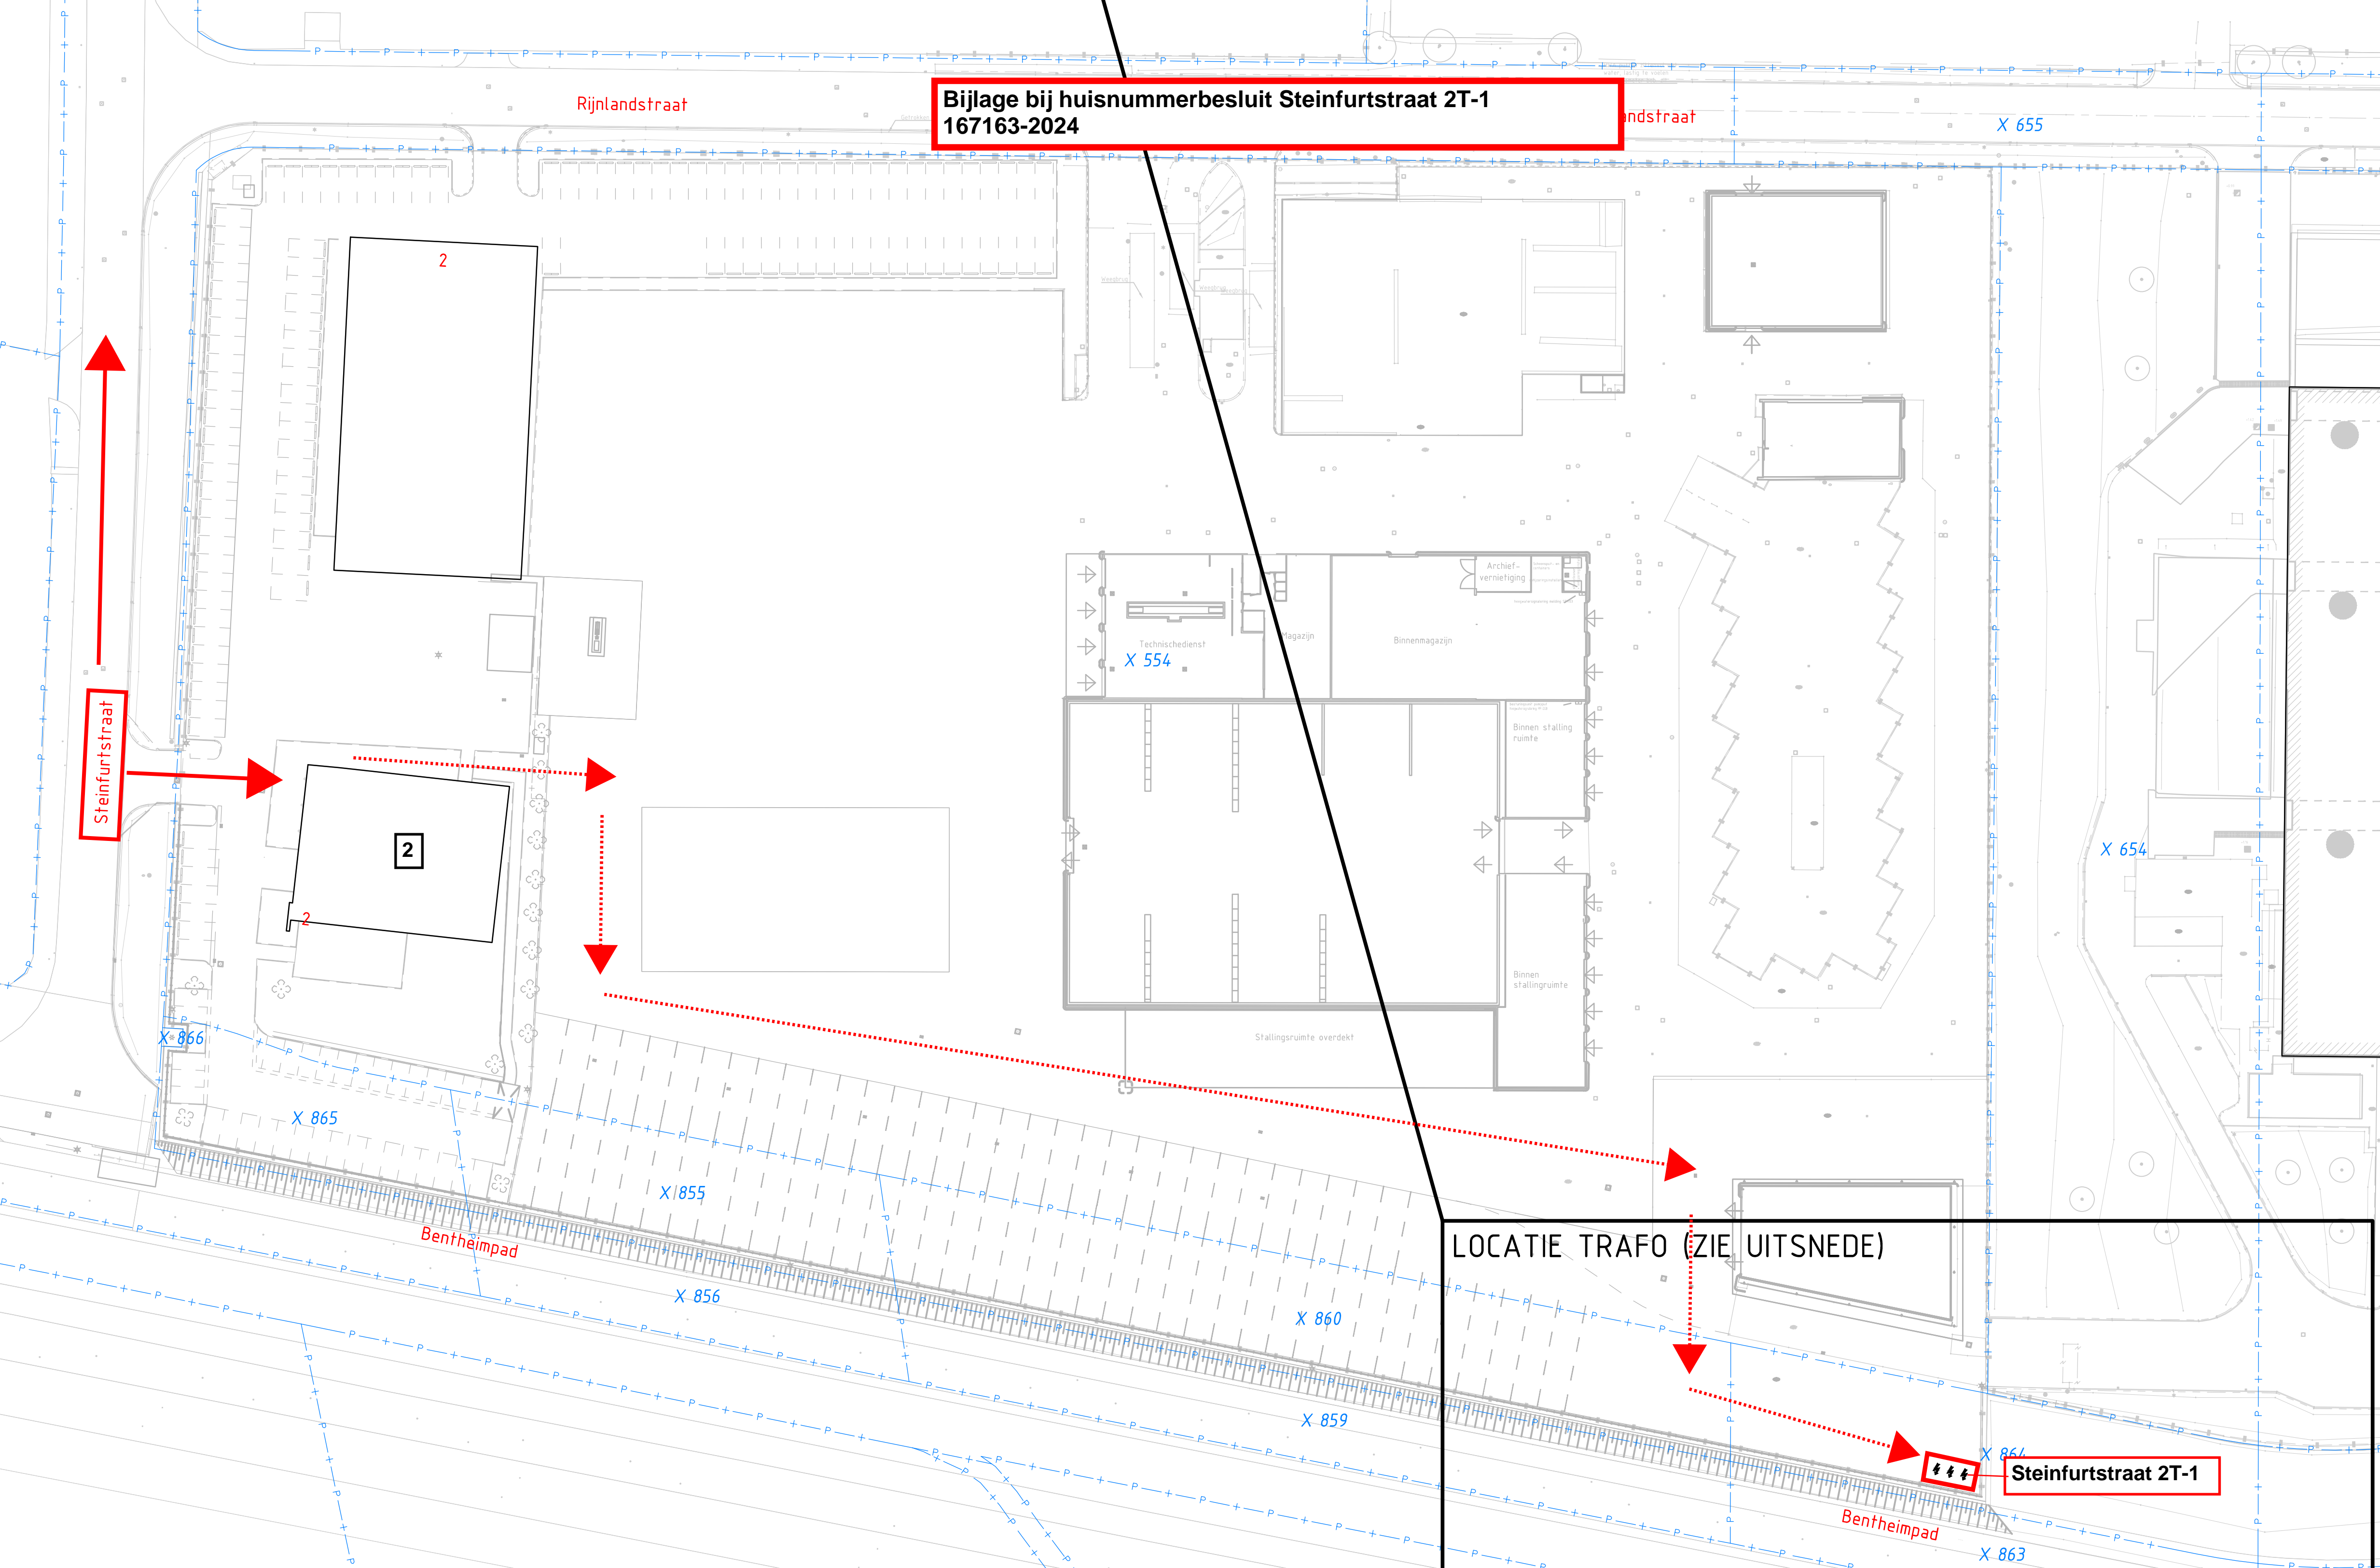

**Bijlage bij huisnummerbesluit Steinfurtstraat 2T-1
167163-2024**

LOCATIE TRAFO (ZIE UITSNEDE)

Steinfurtstraat 2T-1