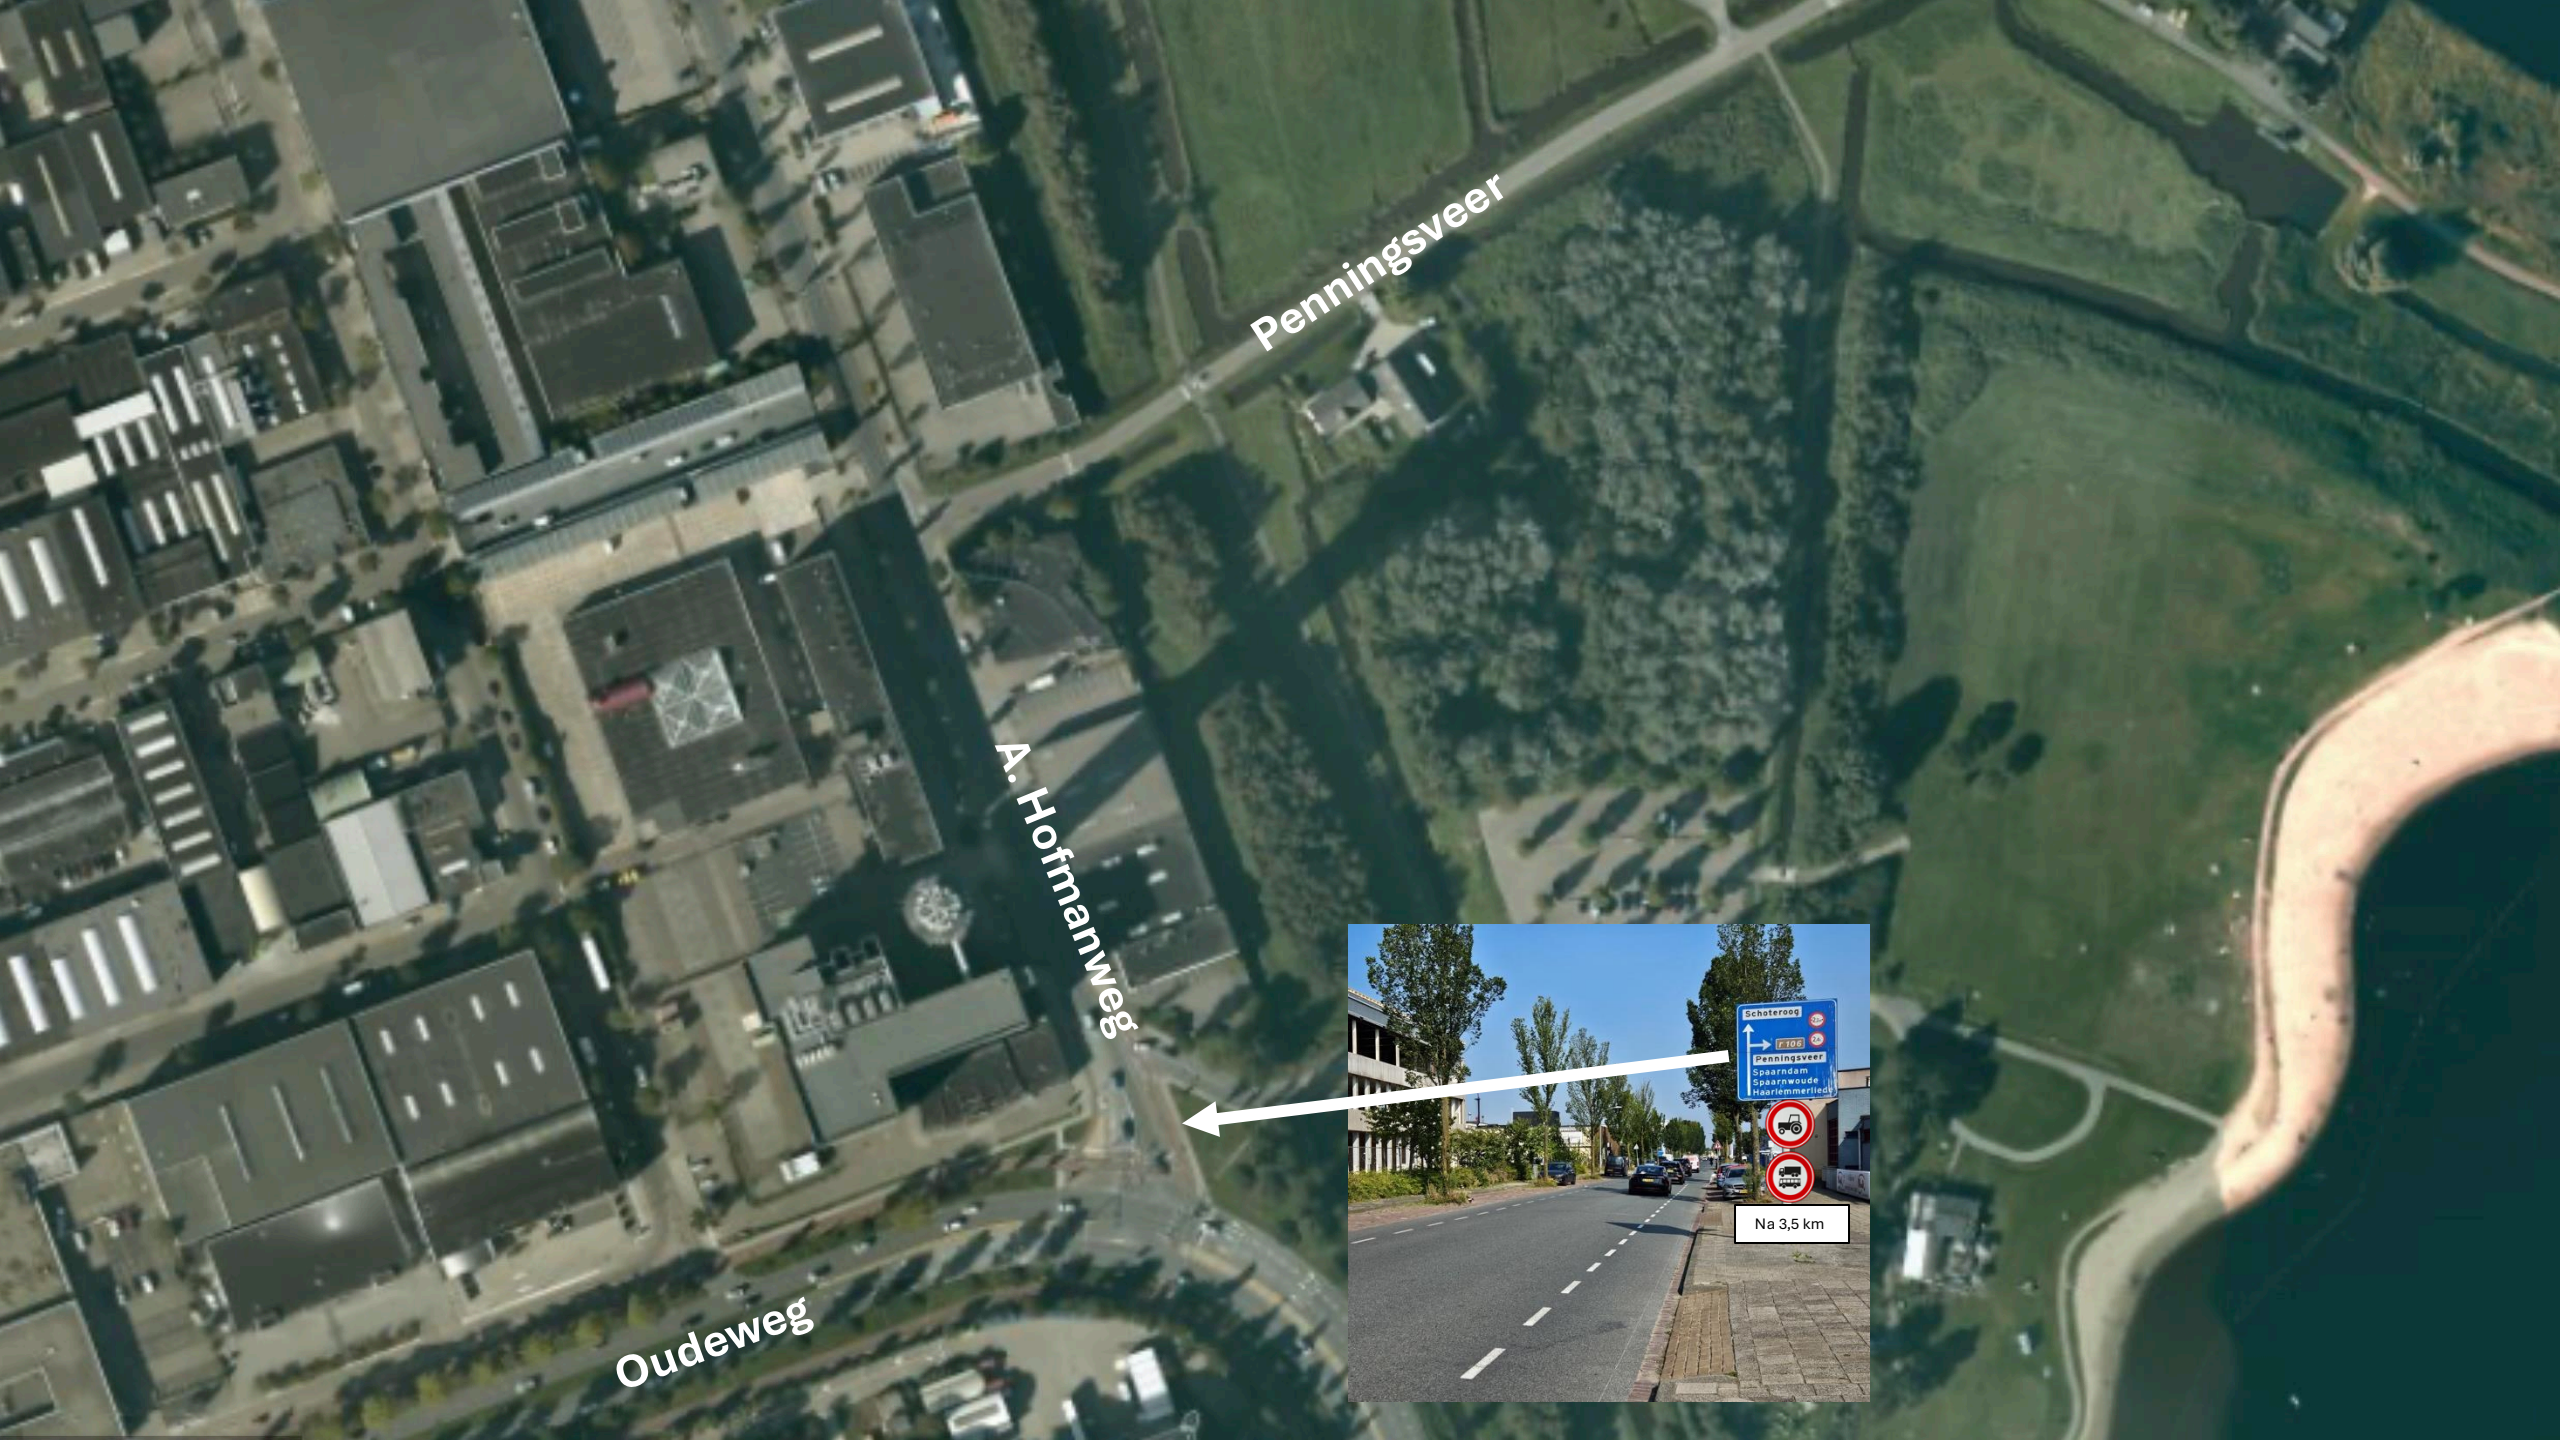

Nieuwe Rijweg

Visserseinde

uitgezonderd lijnbussen

Westlaan

Slaperdijkweg

Nieuwe Rijweg

Pol

Spaarndamseweg

Slaperdijkweg

Redoute

Penningsveer

A. Hofmanweg

Oudeweg

Schoterood
P105
Penningsveer
Spaarnwoude
Haarlemmerleeuw

Na 3,5 km

Lageweg

na 3,5km

controle

Liedeweg

Oude Notweg

A20

Zijkanaal C weg

Noorderweg

Na 2,4 km