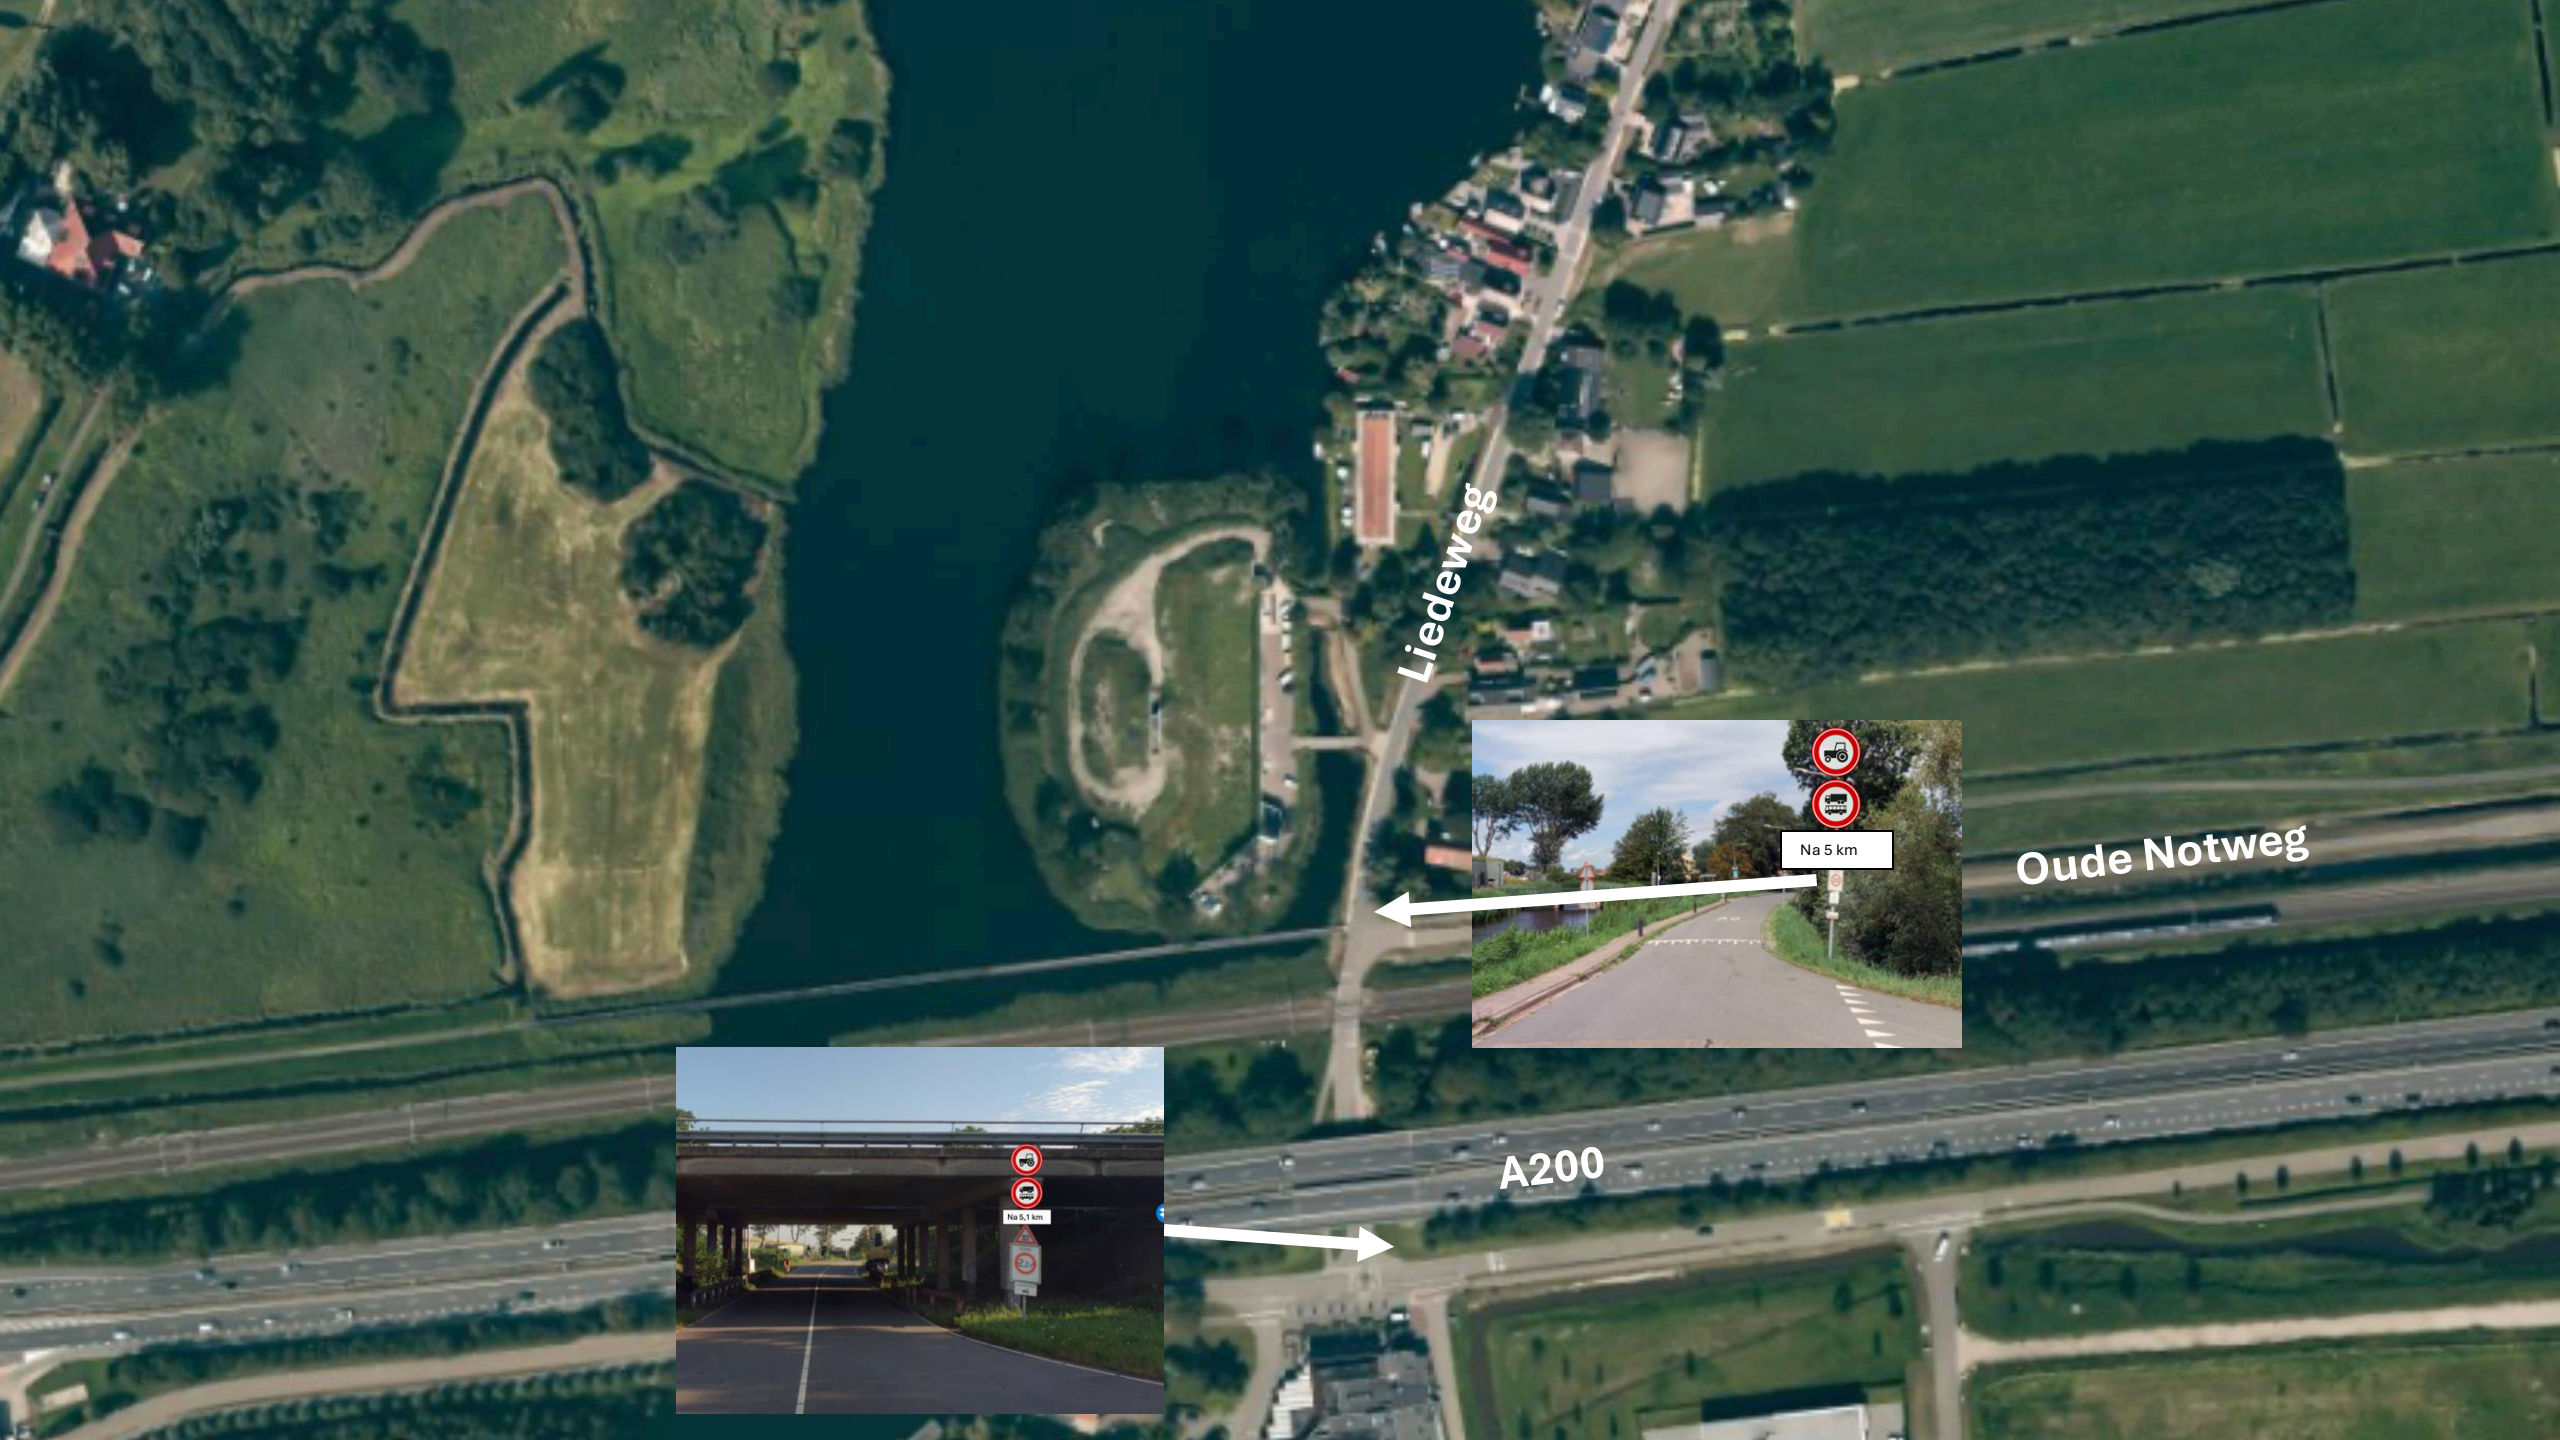

na 3,5km

controle

Liedeweg

Oude Notweg

A20

Zijkanaal C weg

Noorderweg

Na 2,4 km