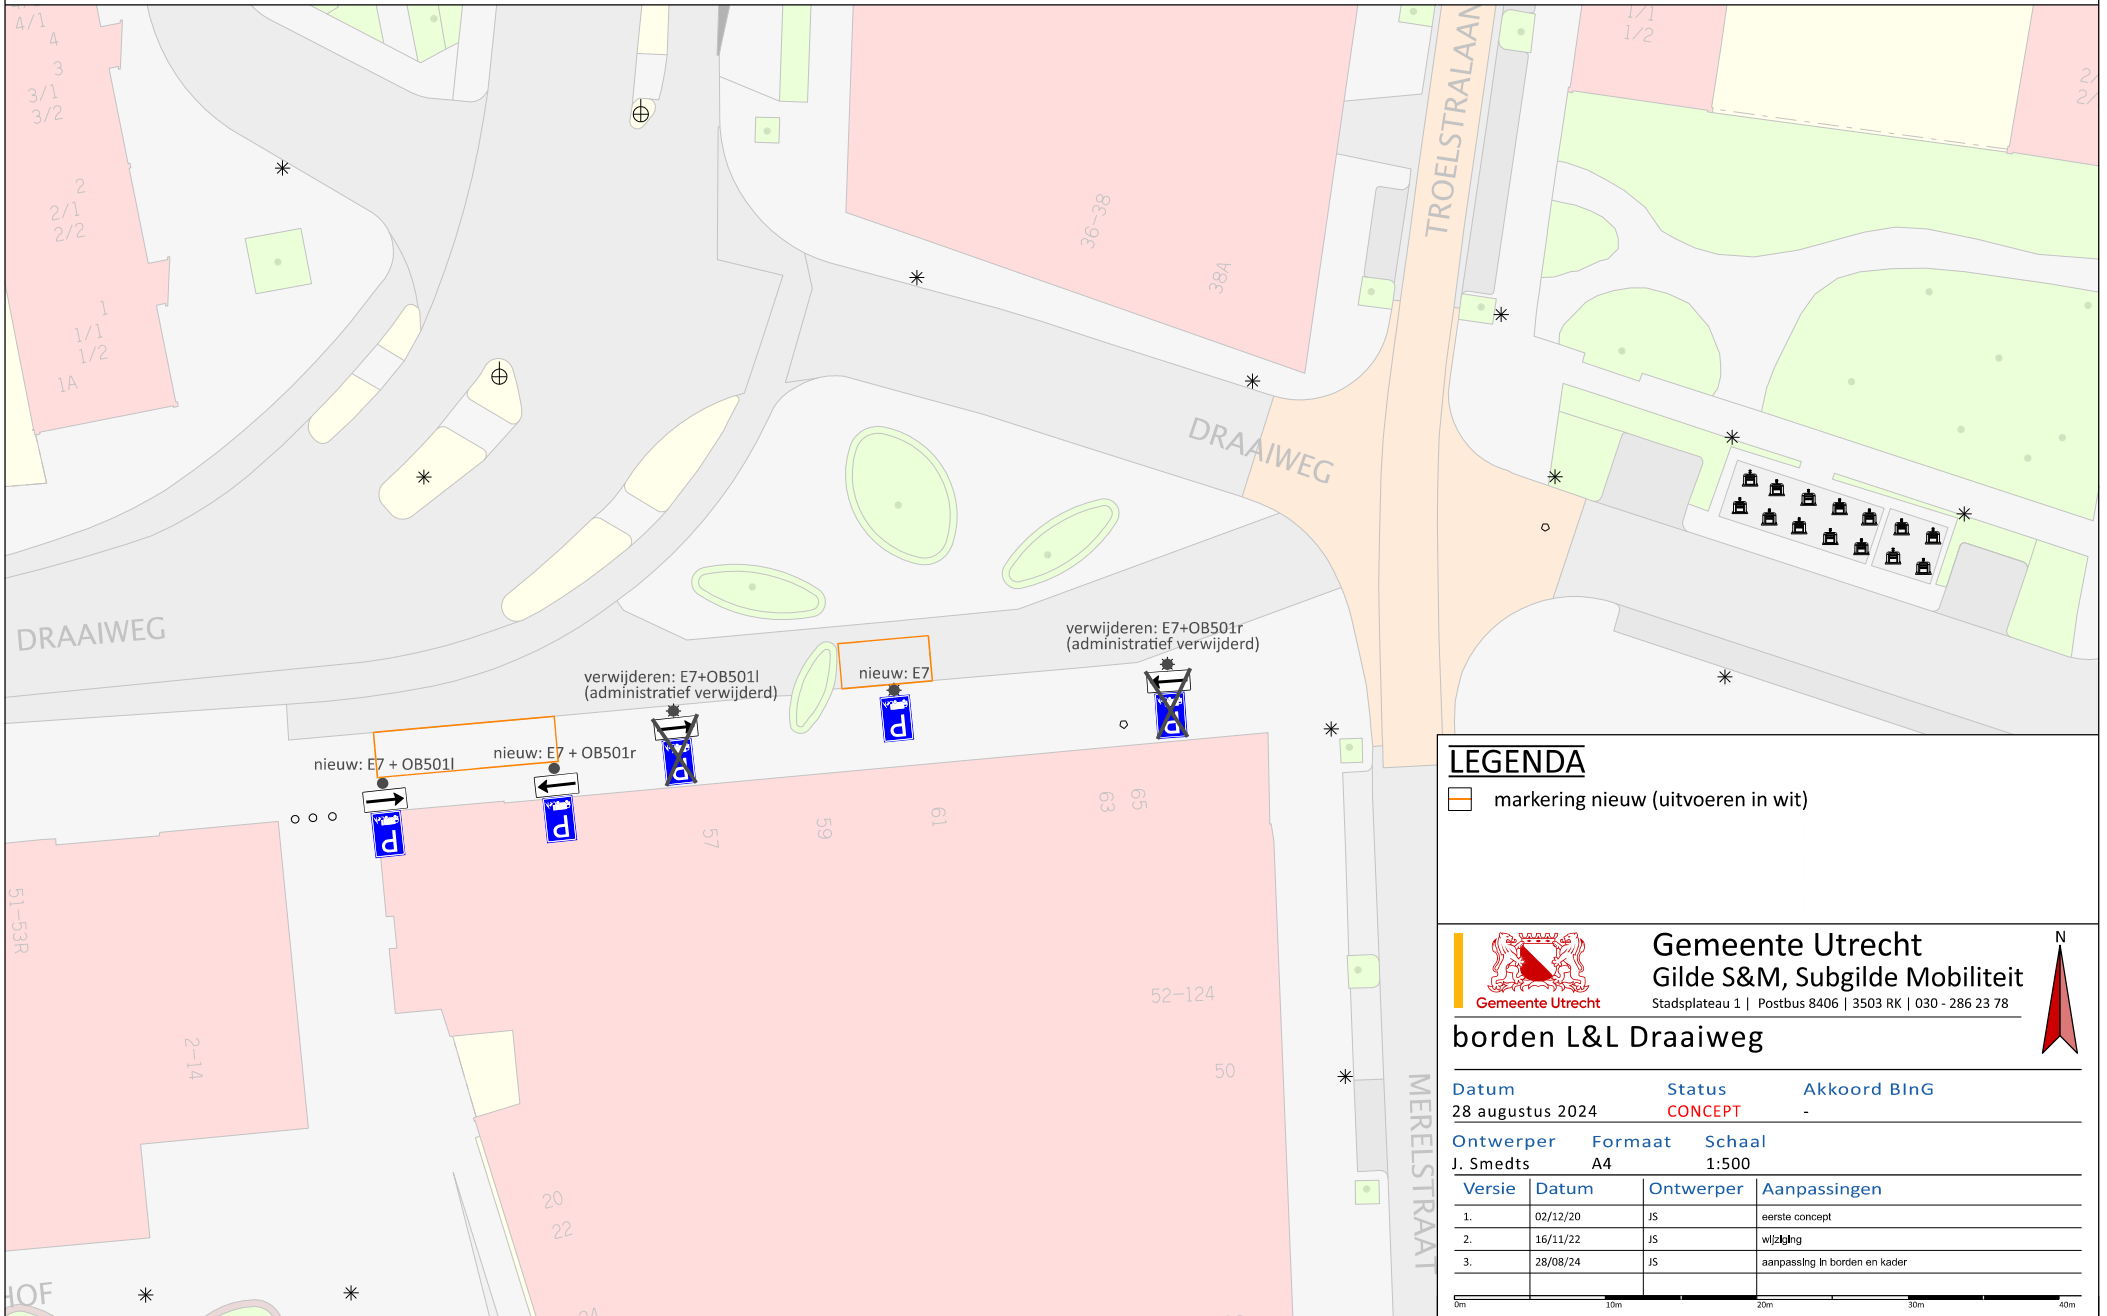

# Bebordingsplan laden en lossen Draaiweg

## LEGENDA

marking nieuw (uitvoeren in wit)

**Gemeente Utrecht**  
 Gilde S&M, Subgilde Mobiliteit  
 Stadsplateau 1 | Postbus 8406 | 3503 RK | 030 - 286 23 78

## borden L&L Draaiweg

**Datum** 28 augustus 2024      **Status** CONCEPT      **Akkoord BinG** -

**Ontwerper** J. Smedts      **Formaat** A4      **Schaal** 1:500

Versie	Datum	Ontwerper	Aanpassingen
1.	02/12/20	JS	eerste concept
2.	16/11/22	JS	wijziging
3.	28/08/24	JS	aanpassing in borden en kader