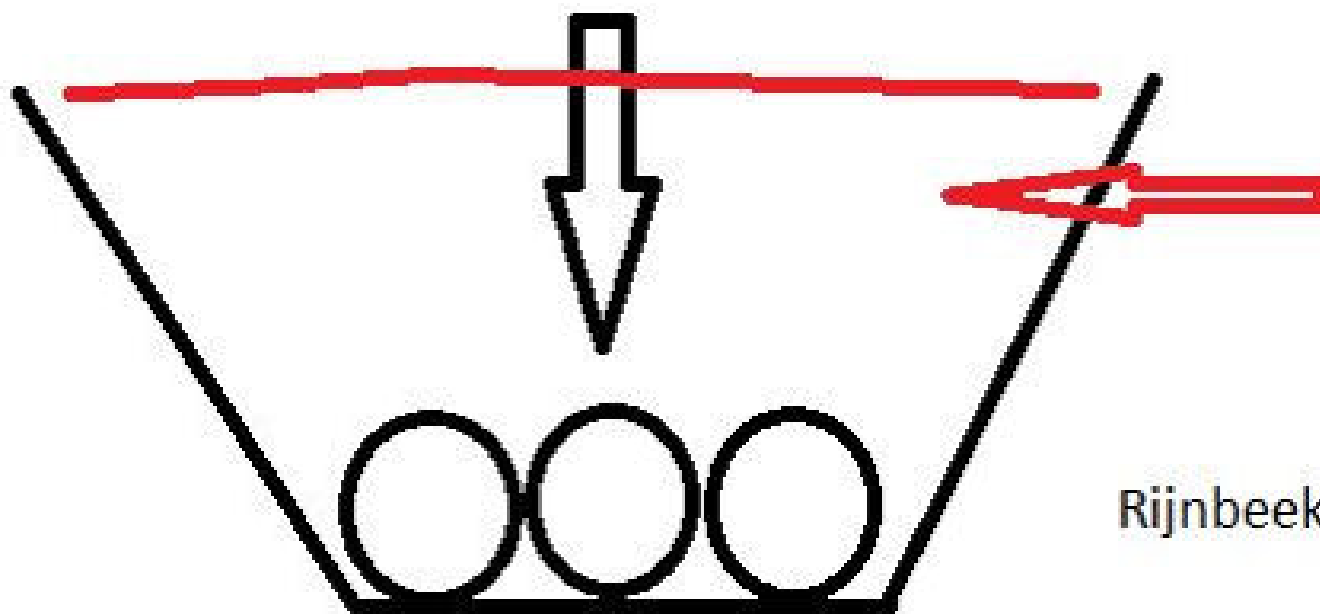

3x stalen spuitbuis rond
800mm

Aanvulling met zand

Rijnbeek