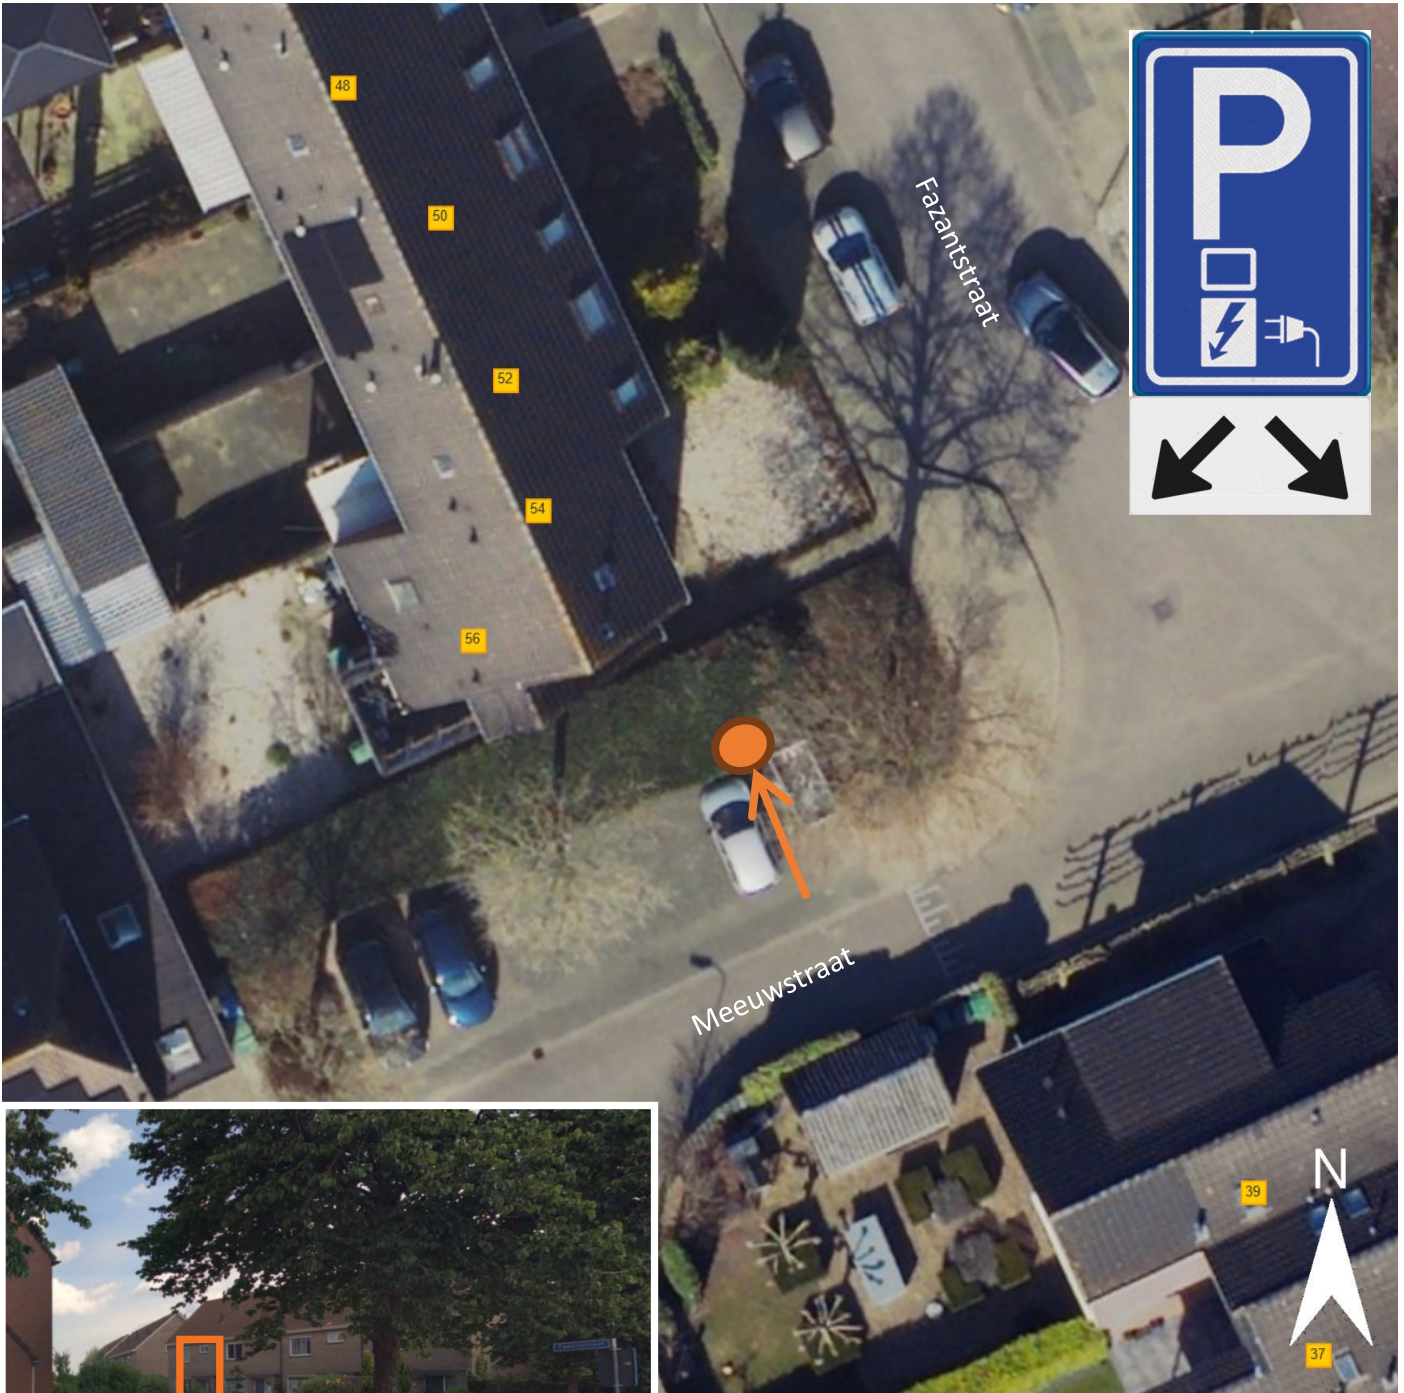

Bijlage; parkeerplaatsen elektrische motorvoertuigen

– Meeuwstraat Didam.

Plaatsen verkeersteken 'E8c' + onderbord 'OB504' pijl links en pijl rechts (ter hoogte van de kruising met de Fazantstraat)

-  - locatie verkeersteken
-  - zicht richting het bord