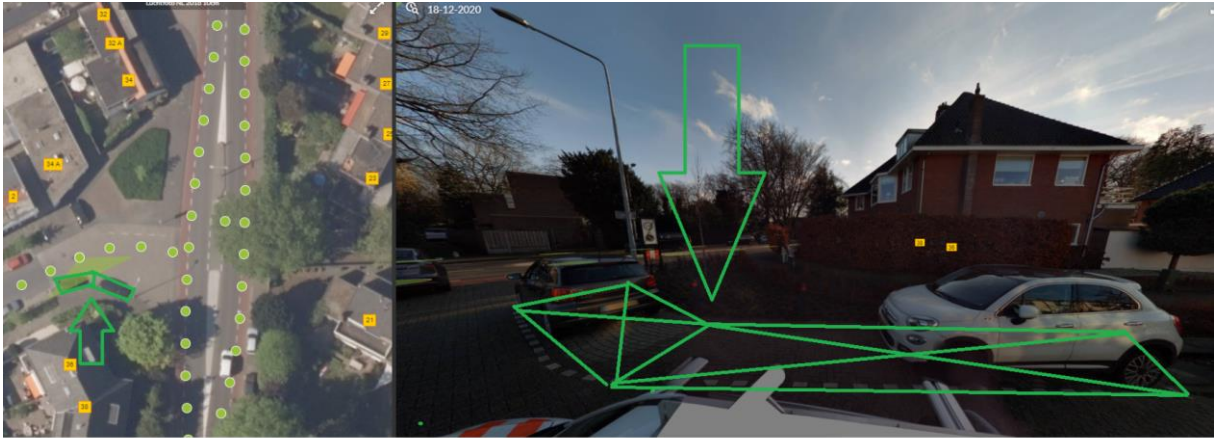

Bijlage situatieschets per locatie

1. Berlagelaan 81, 1222 JP, Hilversum

Zijaanzicht locatie elektrische laadpaal

Bovenaanzicht locatie elektrische oplaadpaal

2. Larenseweg 144, 1222 HM, Hilversum

Zijaanzicht locatie elektrische laadpaal

Bovenaanzicht locatie elektrische oplaadpaal

3. Meidoornstraat 14, 1214 JR, Hilversum

Zijaanzicht locatie elektrische laadpaal

Bovenaanzicht locatie elektrische oplaadpaal

4. Stadhouderslaan 37, 1213 AG, Hilversum

Zijaanzicht locatie elektrische laadpaal

Bovenaanzicht locatie elektrische oplaadpaal

5. Loosdrechtseweg 36, 1215 JX, Hilversum

Bovenaanzicht locatie elektrische oplaadpaal en Zijaanzicht locatie elektrische laadpaal

6. Oude Loosdrechtseweg 154, 1215 HL, Hilversum

Zijaanzicht locatie elektrische laadpaal

Bovenaanzicht locatie elektrische oplaadpaal