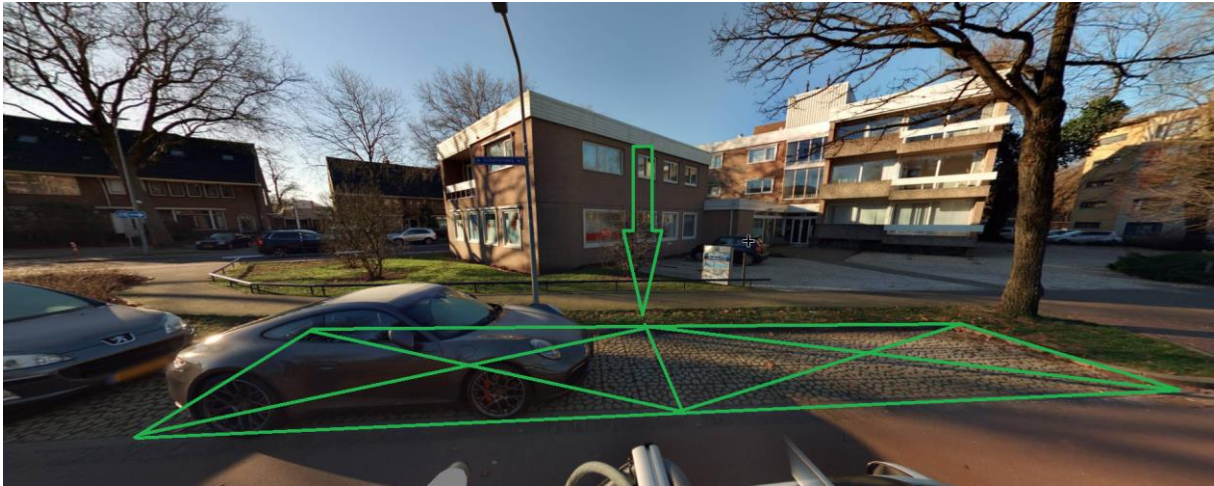

6. Jan van der Heijdenstraat 1, 1222 HP, Hilversum

Situatieschets alternatieve locatie laadpaal Jan van der Heijdenstraat 1, op de grens tussen Jan van der Heijdenstraat- Dr. P.J.H. Cuypersplein

Bovenaanzicht Jan van der Heijdenstraat 1 is geel, nieuw voorgestelde locatie is roze cirkel

Zijaanzicht locatie elektrische laadpaal aangegeven met gele pijl

7. Multatulilaan 39, 1215 BG, Hilversum

Zijaanzicht locatie elektrische laadpaal

Bovenaanzicht locatie elektrische oplaadpaal

8. Peter Planciusplein 23, 1212 BS, Hilversum

Zijaanzicht locatie elektrische laadpaal

Bovenaanzicht locatie elektrische oplaadpaal

9. Schuttersweg 1, 1217 PV, Hilversum

Zijaanzicht locatie elektrische laadpaal

Bovenaanzicht locatie elektrische oplaadpaal