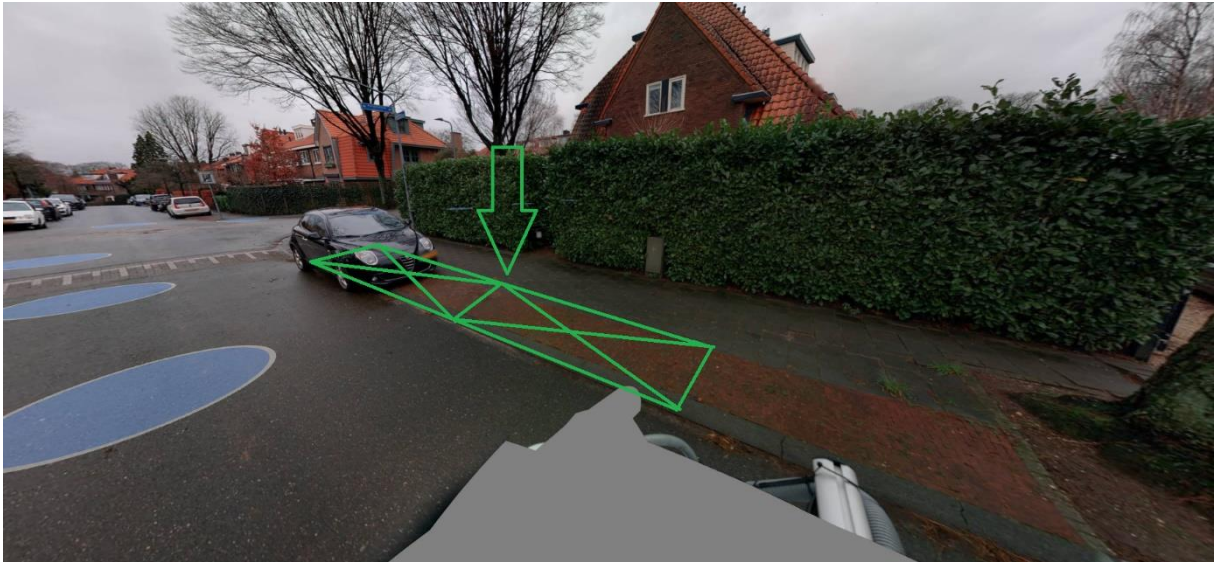

7. Multatulilaan 39, 1215 BG, Hilversum

Zijaanzicht locatie elektrische laadpaal