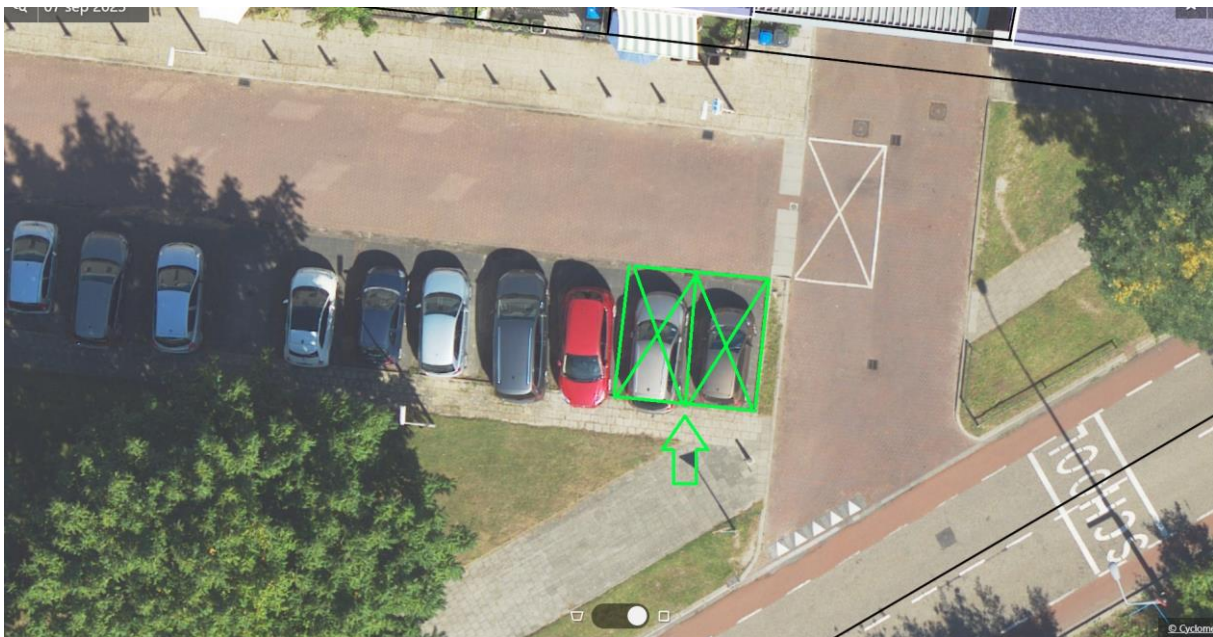

Bijlage 1 situatieschets aan te wijzen vakken per locatie.

Per locatie is er een afbeelding van het zijaanzicht en het bovenaanzicht van de onderstaande 12 locaties:

1. Piet Heinstraat 38, 1215 LA, Hilversum
2. Zuidermeent 40, 1218 GX, Hilversum
3. Nieuweg 245D, 1214 GR, Hilversum
4. Zenderstraat 107, 1223 DS, Hilversum
5. Wezellaan 31, 1216 EA, Hilversum
6. Jan van der Heijdenstraat 1 - Dr. P.J.H. Cuypersplein, 1222 HP, Hilversum
7. Multatulilaan 39, 1215 BG, Hilversum
8. Peter Planciusplein 23, 1212 BS, Hilversum
9. Schuttersweg 1, 1217 PV, Hilversum

1. Piet Heinstraat 38, 1215 LA, Hilversum

Bovenaanzicht locatie Piet Heinstraat in de nieuwe situatie (2025)

Zijaanzicht locatie elektrische laadpaal (Huidig, 2024)

Bovenaanzicht locatie elektrische oplaadpaal

2. Zuidermeent 40, 1218 GX, Hilversum

Zijaanzicht locatie elektrische laadpaal

Bovenaanzicht locatie elektrische oplaadpaal

3. Nieuweg 245D, 1214 GR, Hilversum

Zijaanzicht locatie elektrische laadpaal

Bovenaanzicht locatie elektrische oplaadpaal

6. Jan van der Heijdenstraat 1, 1222 HP, Hilversum

Situatieschets alternatieve locatie laadpaal Jan van der Heijdenstraat 1, op de grens tussen Jan van der Heijdenstraat- Dr. P.J.H. Cuypersplein

Bovenaanzicht Jan van der Heijdenstraat 1 is geel, nieuw voorgestelde locatie is roze cirkel