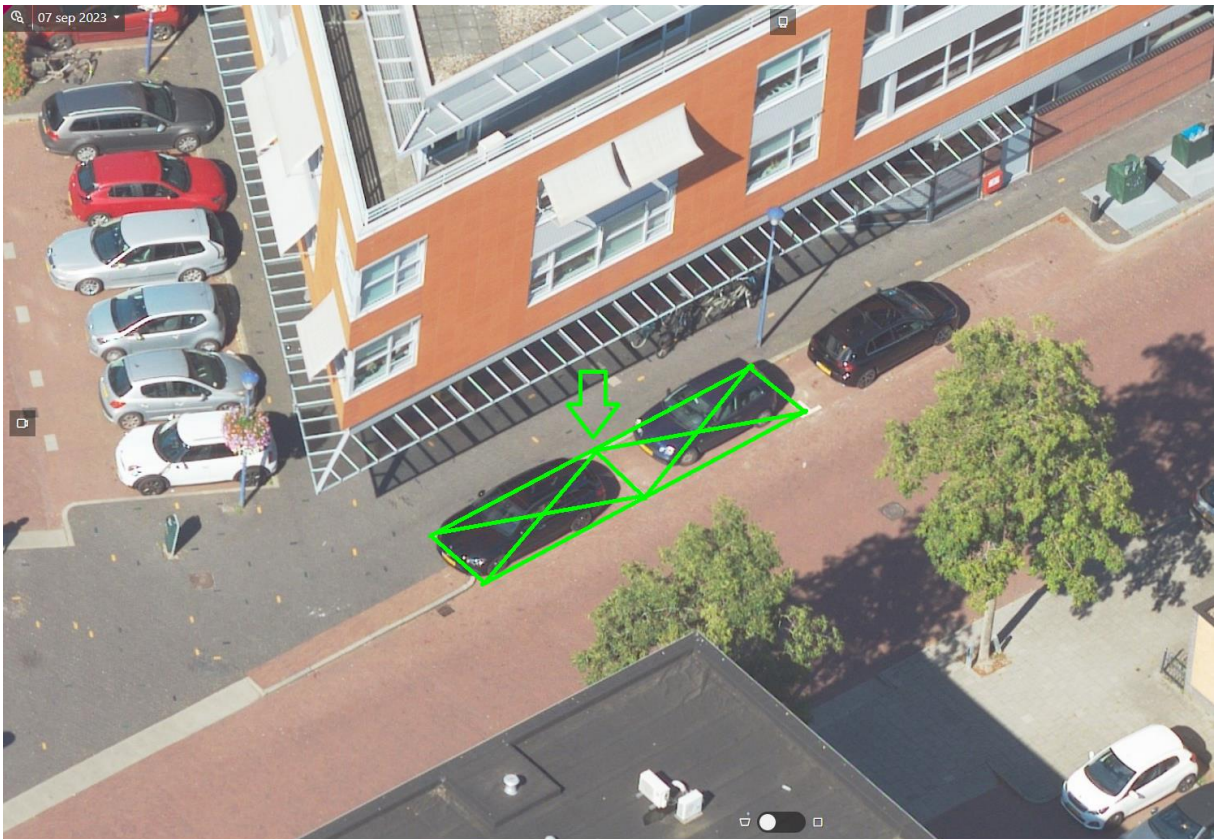

Bijlage 1 situatieschets aan te wijzen vakken per locatie.

Per locatie is er een afbeelding van het zijaanzicht en het bovenaanzicht van de onderstaande 12 locaties:

1. Piet Heinstraat 38, 1215 LA, Hilversum
2. Zuidermeent 40, 1218 GX, Hilversum
3. Nieuweg 245D, 1214 GR, Hilversum
4. Zenderstraat 107, 1223 DS, Hilversum
5. Wezellaan 31, 1216 EA, Hilversum
6. Jan van der Heijdenstraat 1 - Dr. P.J.H. Cuypersplein, 1222 HP, Hilversum
7. Multatulilaan 39, 1215 BG, Hilversum
8. Peter Planciusplein 23, 1212 BS, Hilversum
9. Schuttersweg 1, 1217 PV, Hilversum

2. Zuidermeent 40, 1218 GX, Hilversum

Zijaanzicht locatie elektrische laadpaal

Bovenaanzicht locatie elektrische oplaadpaal

3. Nieuweg 245D, 1214 GR, Hilversum

Zijaanzicht locatie elektrische laadpaal

Bovenaanzicht locatie elektrische oplaadpaal

4. Zenderstraat 107, 1223 DS, Hilversum

Zijaanzicht locatie elektrische laadpaal

Bovenaanzicht locatie elektrische oplaadpaal

5. Wezellaan 31, 1216 EA, Hilversum

Zijaanzicht locatie elektrische laadpaal

Bovenaanzicht locatie elektrische oplaadpaal

6. Jan van der Heijdenstraat 1, 1222 HP, Hilversum

Situatieschets alternatieve locatie laadpaal Jan van der Heijdenstraat 1, op de grens tussen Jan van der Heijdenstraat- Dr. P.J.H. Cuypersplein

Bovenaanzicht Jan van der Heijdenstraat 1 is geel, nieuw voorgestelde locatie is roze cirkel