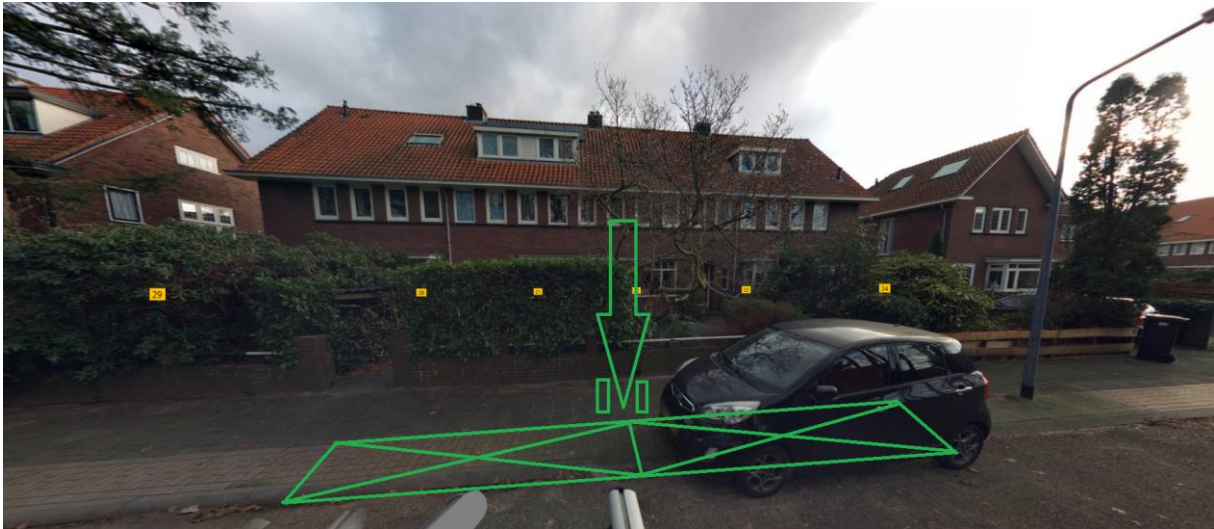

Bijlage 1 situatieschets aan te wijzen vakken per locatie.

Per locatie is er een afbeelding van het zijaanzicht en het bovenaanzicht van de onderstaande 12 locaties:

1. Piet Heinstraat 38, 1215 LA, Hilversum
2. Zuidermeent 40, 1218 GX, Hilversum
3. Nieuweg 245D, 1214 GR, Hilversum
4. Zenderstraat 107, 1223 DS, Hilversum
5. Wezellaan 31, 1216 EA, Hilversum
6. Jan van der Heijdenstraat 1 - Dr. P.J.H. Cuypersplein, 1222 HP, Hilversum
7. Multatulilaan 39, 1215 BG, Hilversum
8. Peter Planciusplein 23, 1212 BS, Hilversum
9. Schuttersweg 1, 1217 PV, Hilversum

2. Zuidermeent 40, 1218 GX, Hilversum

Zijaanzicht locatie elektrische laadpaal

Bovenaanzicht locatie elektrische oplaadpaal

3. Nieuweg 245D, 1214 GR, Hilversum

Zijaanzicht locatie elektrische laadpaal

Bovenaanzicht locatie elektrische oplaadpaal

4. Zenderstraat 107, 1223 DS, Hilversum

Zijaanzicht locatie elektrische laadpaal

Bovenaanzicht locatie elektrische oplaadpaal

5. Wezellaan 31, 1216 EA, Hilversum

Zijaanzicht locatie elektrische laadpaal

Bovenaanzicht locatie elektrische oplaadpaal

6. Jan van der Heijdenstraat 1, 1222 HP, Hilversum

Situatieschets alternatieve locatie laadpaal Jan van der Heijdenstraat 1, op de grens tussen Jan van der Heijdenstraat- Dr. P.J.H. Cuypersplein

Bovenaanzicht Jan van der Heijdenstraat 1 is geel, nieuw voorgestelde locatie is roze cirkel