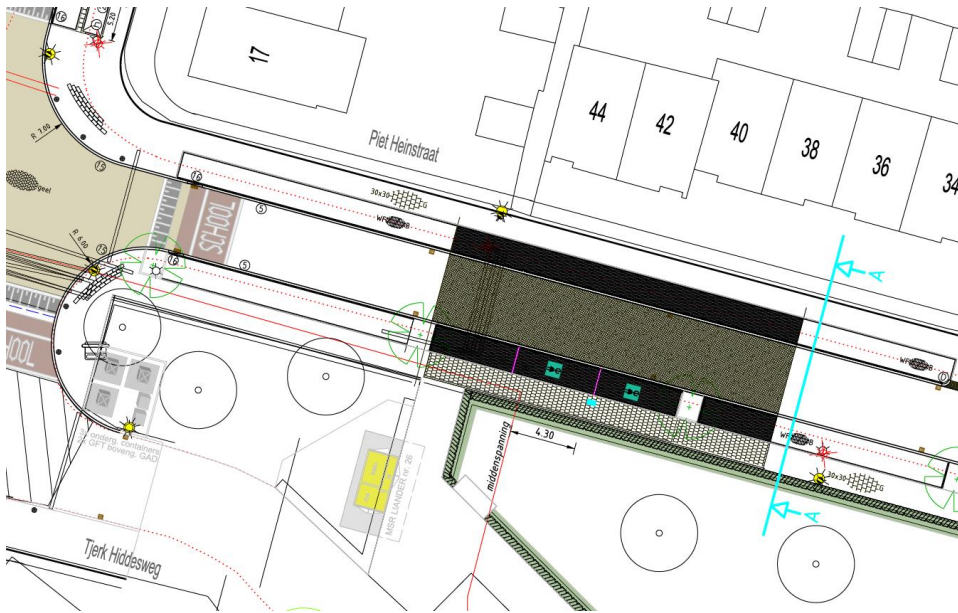

Bijlage 1 situatieschets aan te wijzen vakken per locatie.

Per locatie is er een afbeelding van het zijaanzicht en het bovenaanzicht van de onderstaande 12 locaties:

1. Piet Heinstraat 38, 1215 LA, Hilversum
2. Zuidermeent 40, 1218 GX, Hilversum
3. Nieuweg 245D, 1214 GR, Hilversum
4. Zenderstraat 107, 1223 DS, Hilversum
5. Wezellaan 31, 1216 EA, Hilversum
6. Jan van der Heijdenstraat 1 - Dr. P.J.H. Cuypersplein, 1222 HP, Hilversum
7. Multatulilaan 39, 1215 BG, Hilversum
8. Peter Planciusplein 23, 1212 BS, Hilversum
9. Schuttersweg 1, 1217 PV, Hilversum

1. Piet Heinstraat 38, 1215 LA, Hilversum

Bovenaanzicht locatie Piet Heinstraat in de nieuwe situatie (2025)

Zijaanzicht locatie elektrische laadpaal (Huidig, 2024)

Bovenaanzicht locatie elektrische oplaadpaal

2. Zuidermeent 40, 1218 GX, Hilversum

Zijaanzicht locatie elektrische laadpaal

Bovenaanzicht locatie elektrische oplaadpaal

3. Nieuweg 245D, 1214 GR, Hilversum

Zijaanzicht locatie elektrische laadpaal

Bovenaanzicht locatie elektrische oplaadpaal

6. Jan van der Heijdenstraat 1, 1222 HP, Hilversum

Situatieschets alternatieve locatie laadpaal Jan van der Heijdenstraat 1, op de grens tussen Jan van der Heijdenstraat- Dr. P.J.H. Cuypersplein

Bovenaanzicht Jan van der Heijdenstraat 1 is geel, nieuw voorgestelde locatie is roze cirkel