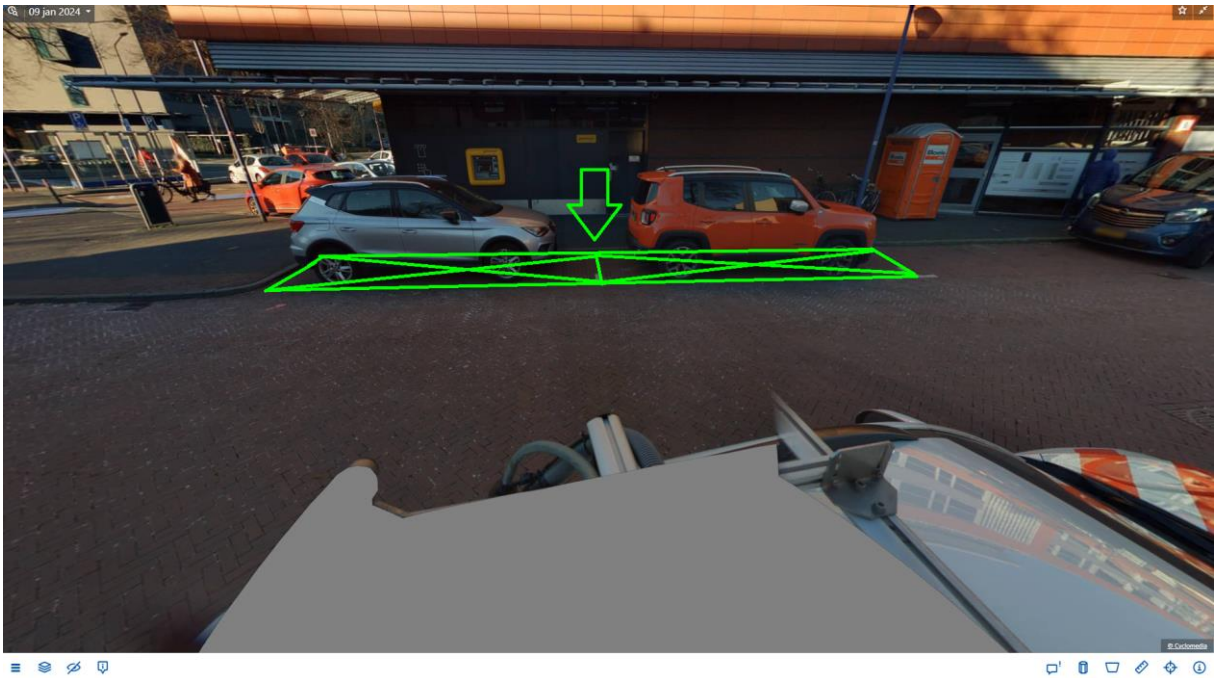

2. Zuidermeent 40, 1218 GX, Hilversum

Zijaanzicht locatie elektrische laadpaal

Bovenaanzicht locatie elektrische oplaadpaal

3. Nieuweg 245D, 1214 GR, Hilversum

Zijaanzicht locatie elektrische laadpaal

Bovenaanzicht locatie elektrische oplaadpaal

4. Zenderstraat 107, 1223 DS, Hilversum

Zijaanzicht locatie elektrische laadpaal

Bovenaanzicht locatie elektrische oplaadpaal

5. Wezellaan 31, 1216 EA, Hilversum

Zijaanzicht locatie elektrische laadpaal

Bovenaanzicht locatie elektrische oplaadpaal

6. Jan van der Heijdenstraat 1, 1222 HP, Hilversum

Situatieschets alternatieve locatie laadpaal Jan van der Heijdenstraat 1, op de grens tussen Jan van der Heijdenstraat- Dr. P.J.H. Cuypersplein

Bovenaanzicht Jan van der Heijdenstraat 1 is geel, nieuw voorgestelde locatie is roze cirkel

Zijaanzicht locatie elektrische laadpaal

Bovenaanzicht locatie elektrische oplaadpaal

9. Schuttersweg 1, 1217 PV, Hilversum

Zijaanzicht locatie elektrische laadpaal

Bovenaanzicht locatie elektrische oplaadpaal