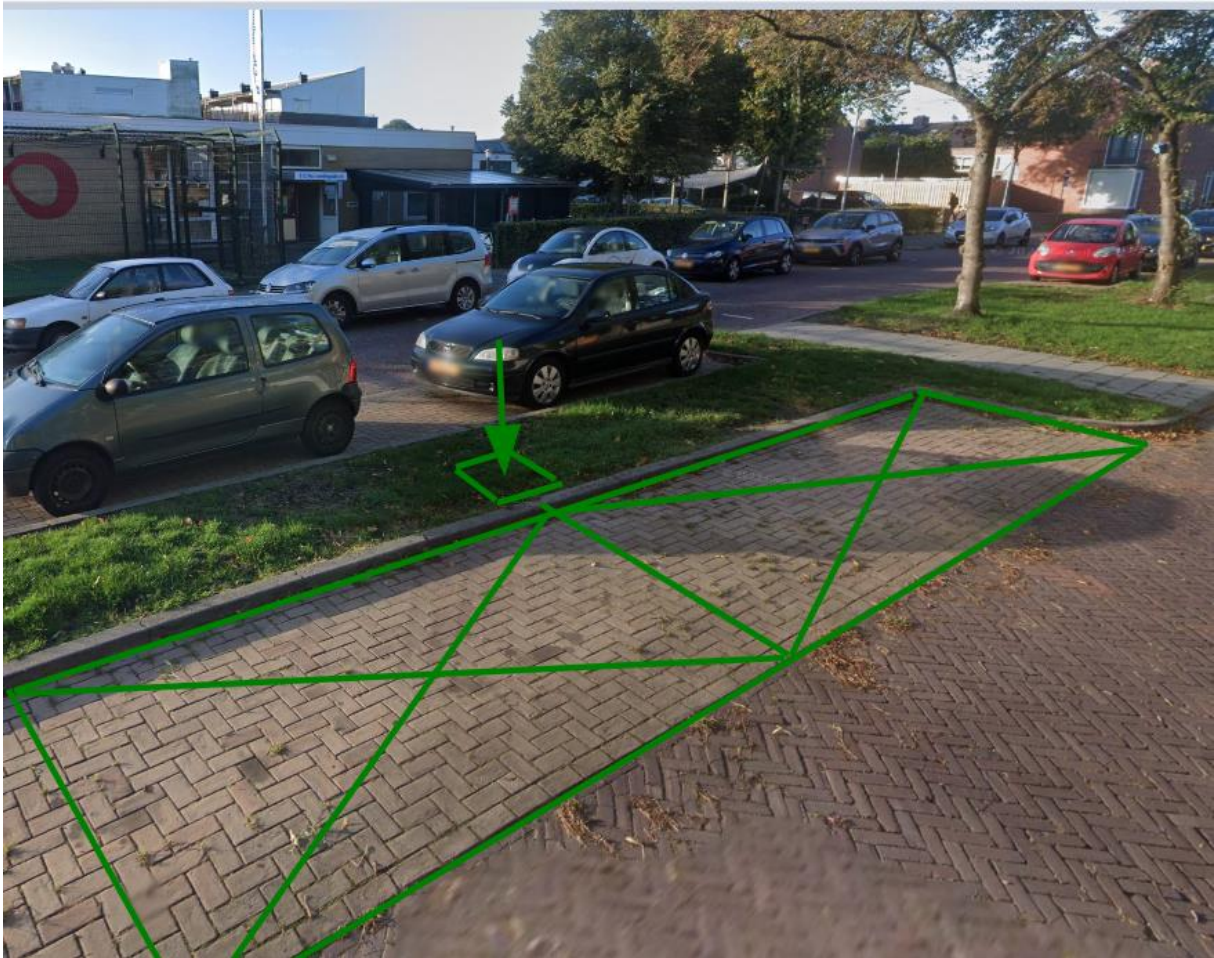

Bijlage 1 situatieschets aan te wijzen vakken per locatie.

Per locatie is er een afbeelding van het zijaanzicht en het bovenaanzicht van de onderstaande 12 locaties:

1. Piet Heinstraat 38, 1215 LA, Hilversum
2. Zuidermeent 40, 1218 GX, Hilversum
3. Nieuweg 245D, 1214 GR, Hilversum
4. Zenderstraat 107, 1223 DS, Hilversum
5. Wezellaan 31, 1216 EA, Hilversum
6. Jan van der Heijdenstraat 1 - Dr. P.J.H. Cuypersplein, 1222 HP, Hilversum
7. Multatulilaan 39, 1215 BG, Hilversum
8. Peter Planciusplein 23, 1212 BS, Hilversum
9. Schuttersweg 1, 1217 PV, Hilversum

6. Jan van der Heijdenstraat 1, 1222 HP, Hilversum

Situatieschets alternatieve locatie laadpaal Jan van der Heijdenstraat 1, op de grens tussen Jan van der Heijdenstraat- Dr. P.J.H. Cuypersplein

Bovenaanzicht Jan van der Heijdenstraat 1 is geel, nieuw voorgestelde locatie is roze cirkel

Zijaanzicht locatie elektrische laadpaal aangegeven met gele pijl

7. Multatulilaan 39, 1215 BG, Hilversum

Zijaanzicht locatie elektrische laadpaal

Bovenaanzicht locatie elektrische oplaadpaal

8. Peter Planciusplein 23, 1212 BS, Hilversum

Zijaanzicht locatie elektrische laadpaal

Bovenaanzicht locatie elektrische oplaadpaal

9. Schuttersweg 1, 1217 PV, Hilversum

Zijaanzicht locatie elektrische laadpaal

Bovenaanzicht locatie elektrische oplaadpaal