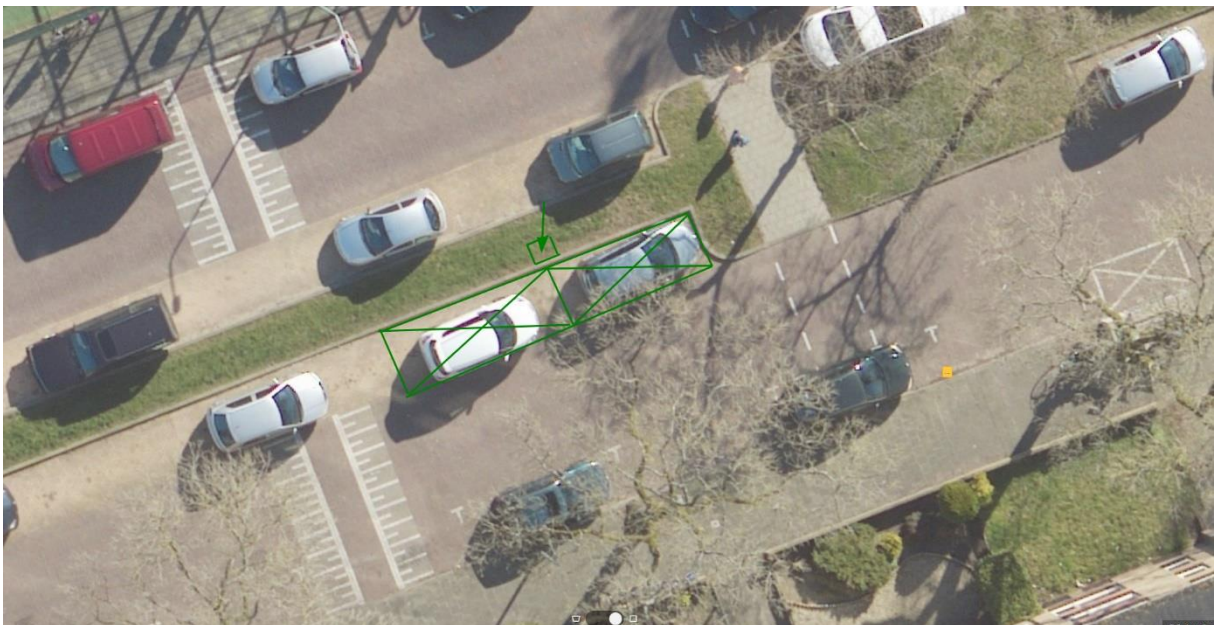

4. Zenderstraat 107, 1223 DS, Hilversum

Zijaanzicht locatie elektrische laadpaal

Bovenaanzicht locatie elektrische oplaadpaal

5. Wezellaan 31, 1216 EA, Hilversum

Zijaanzicht locatie elektrische laadpaal

Bovenaanzicht locatie elektrische oplaadpaal

6. Jan van der Heijdenstraat 1, 1222 HP, Hilversum

Situatieschets alternatieve locatie laadpaal Jan van der Heijdenstraat 1, op de grens tussen Jan van der Heijdenstraat- Dr. P.J.H. Cuypersplein

Bovenaanzicht Jan van der Heijdenstraat 1 is geel, nieuw voorgestelde locatie is roze cirkel

Zijaanzicht locatie elektrische laadpaal aangegeven met gele pijl

7. Multatulilaan 39, 1215 BG, Hilversum

Zijaanzicht locatie elektrische laadpaal

Bovenaanzicht locatie elektrische oplaadpaal

8. Peter Planciusplein 23, 1212 BS, Hilversum

Zijaanzicht locatie elektrische laadpaal

Bovenaanzicht locatie elektrische oplaadpaal

9. Schuttersweg 1, 1217 PV, Hilversum

Zijaanzicht locatie elektrische laadpaal

Bovenaanzicht locatie elektrische oplaadpaal