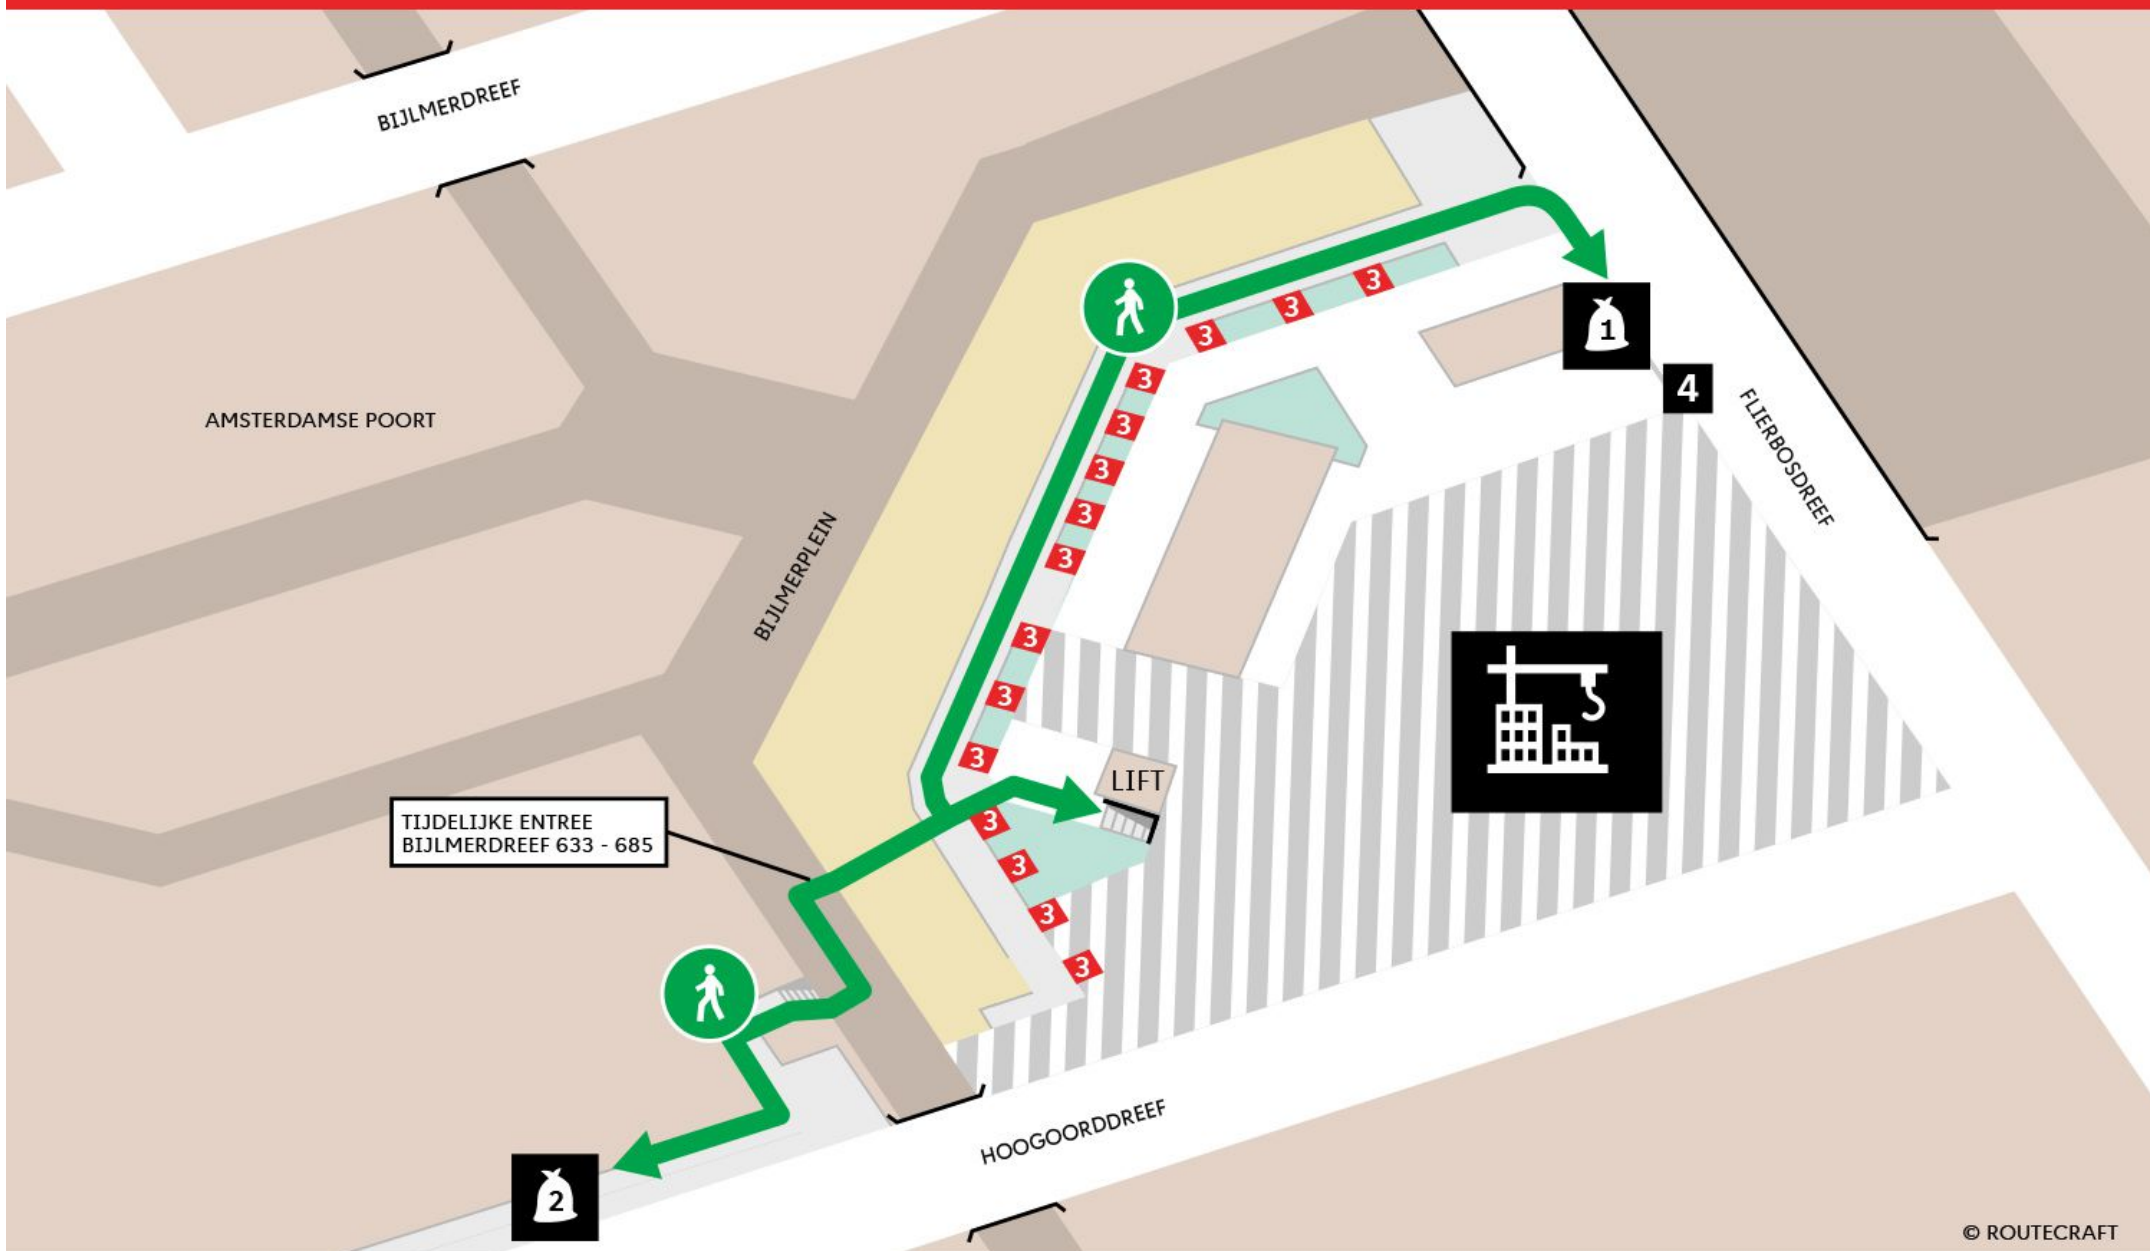

# Tijdelijke locatie afvalinzameling woningen Bijlmerdreef 564-685 (Cluster 7)

© ROUTECRAFT

**1** NIEUWE LOCATIE TIJDELIJKE AFVAL CONTAINERS FLIERBOSDREEF

**2** ALTERNatieve AANBIEDLOCATIE AFVAL EN GROFVUIL HOOGOORDDREEF (BEREIKBAAR VIA TRAP)

**3** AFVALCONTAINERS AFGESLOTEN

**4** AANBIED LOCATIE GROFVUIL