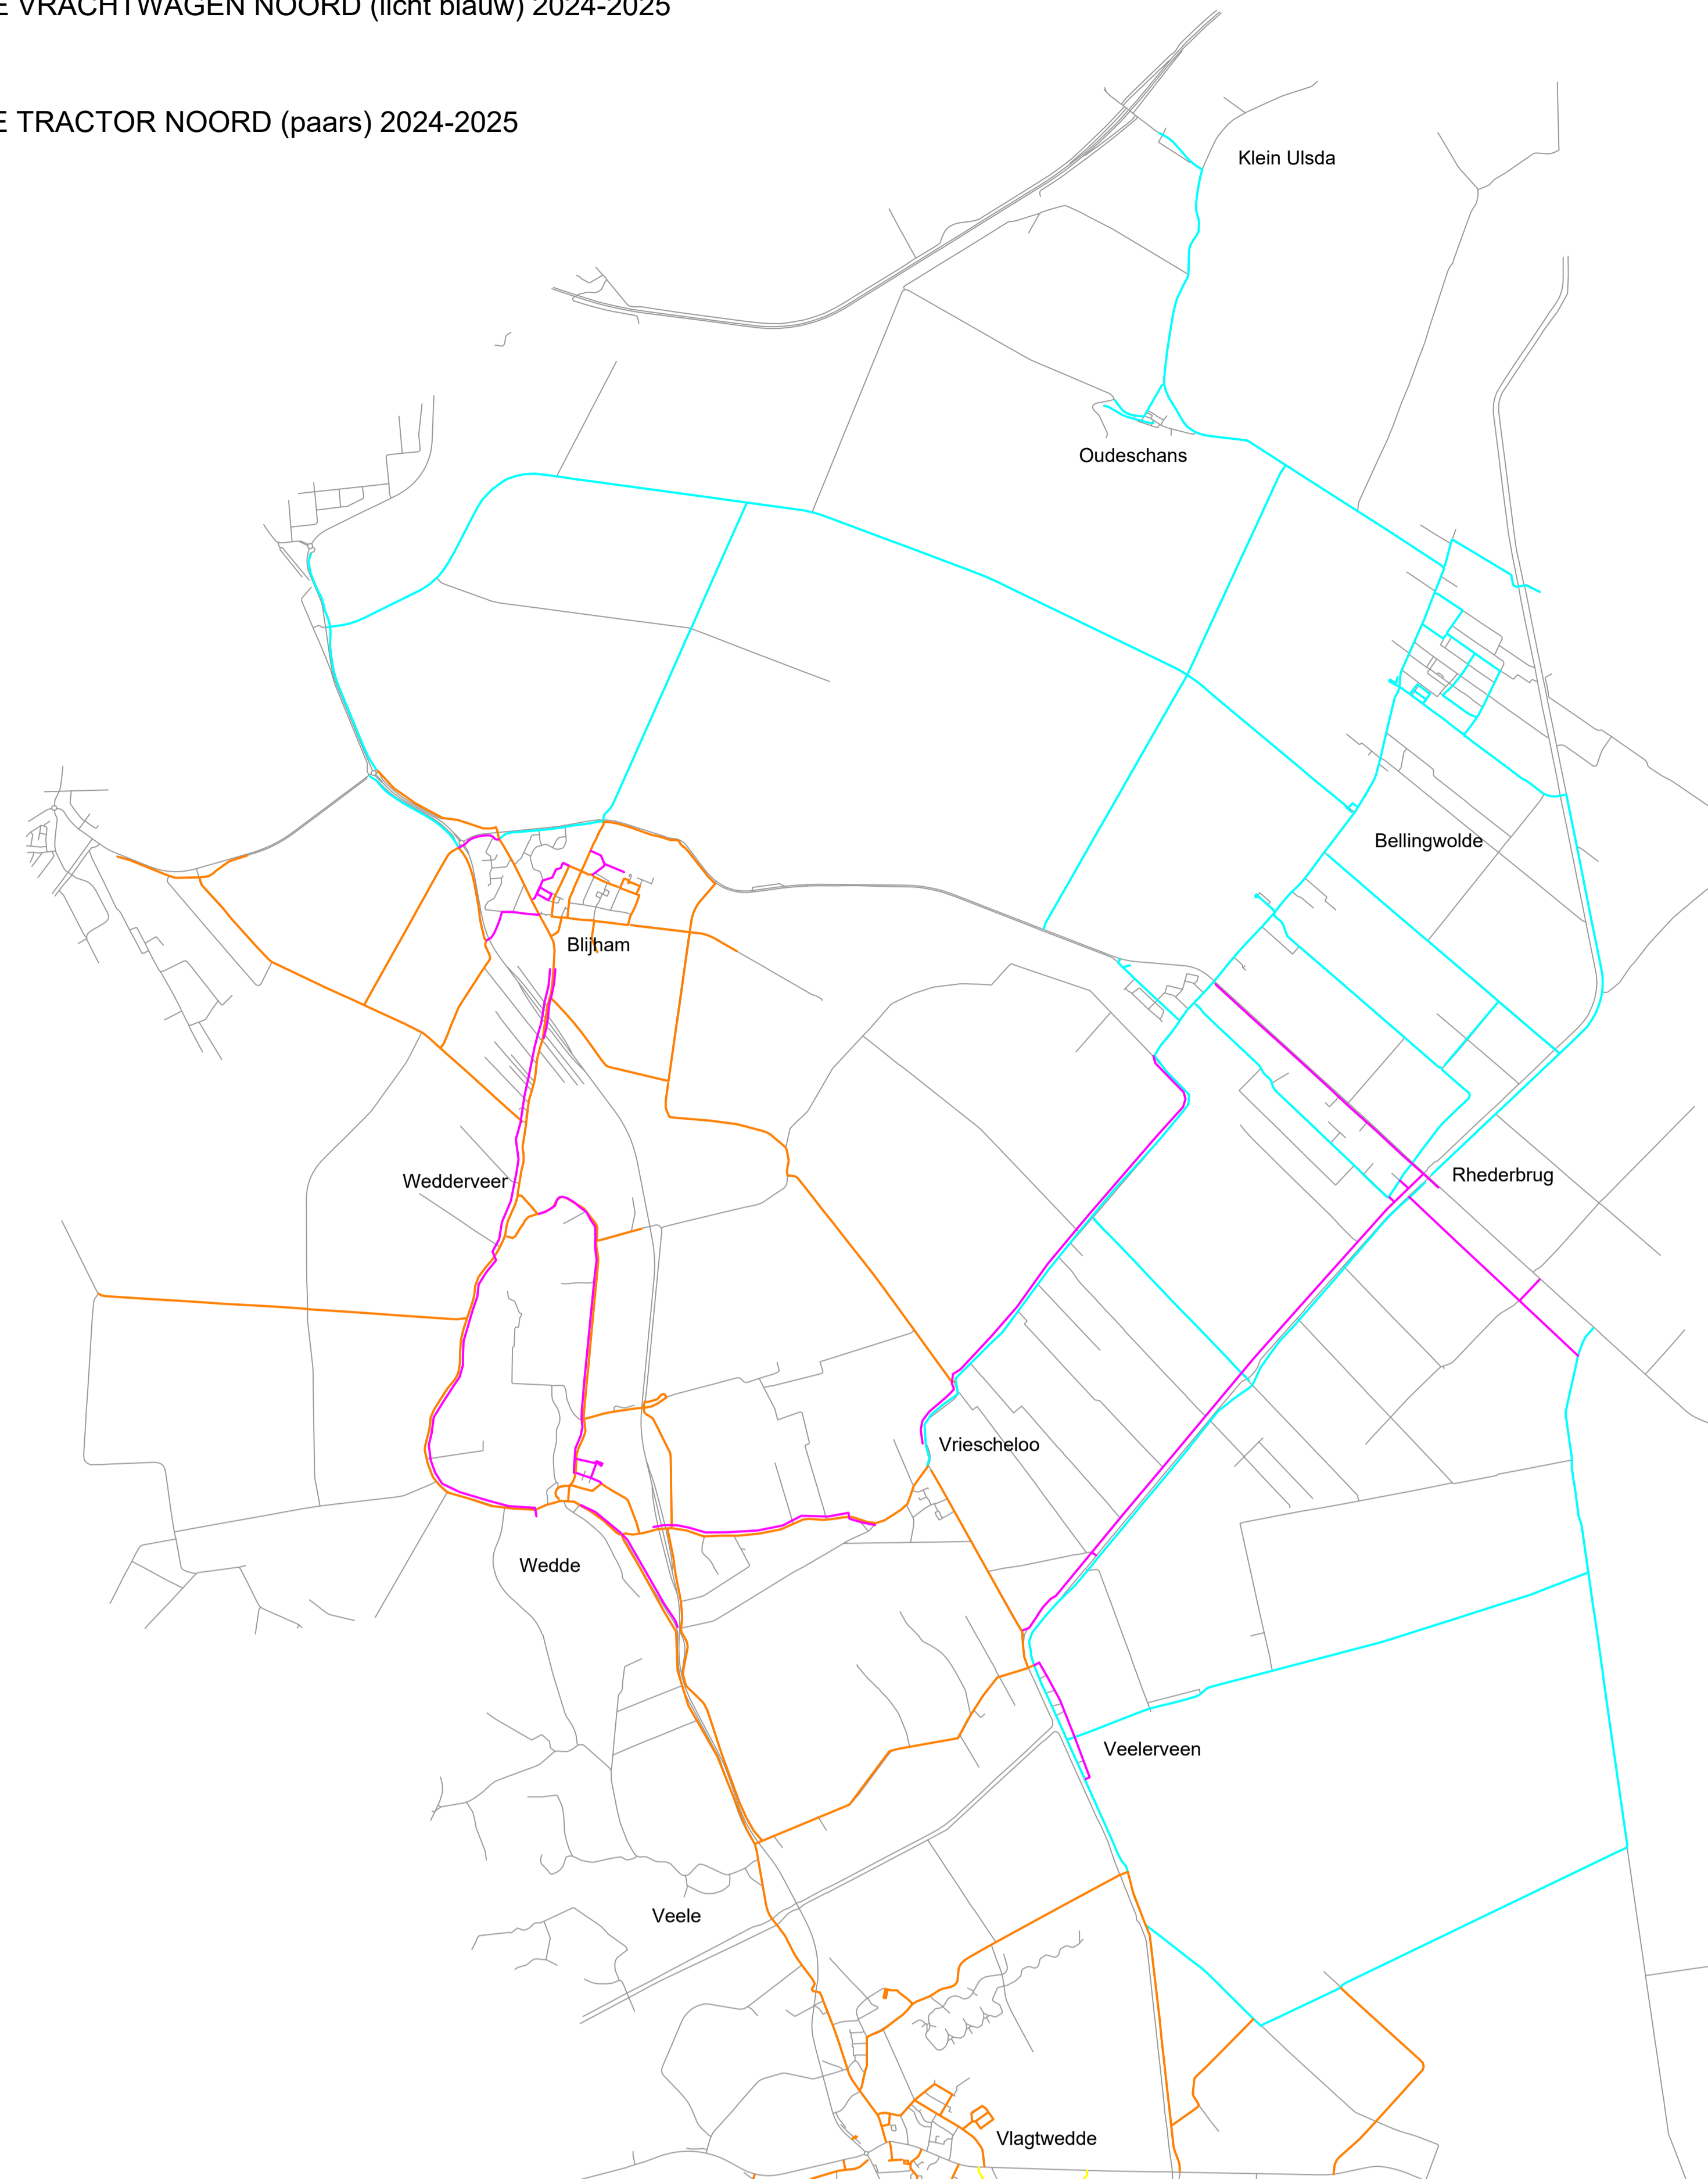

STROOIRoute VRACHTWAGEN NOORD (licht blauw) 2024-2025

STROOIRoute TRACTOR NOORD (paars) 2024-2025

STROOIRoute VRACHTWAGEN DERDEN NOORD (oranje) 2024-2025

STROOIRoute VRACHTWAGEN ZUID (geel) 2024-2025

STROOIRoute TRACTOR ZUID (licht blauw) 2024-2025

STROOIRoute PICK-UP (groen) 2024-2025