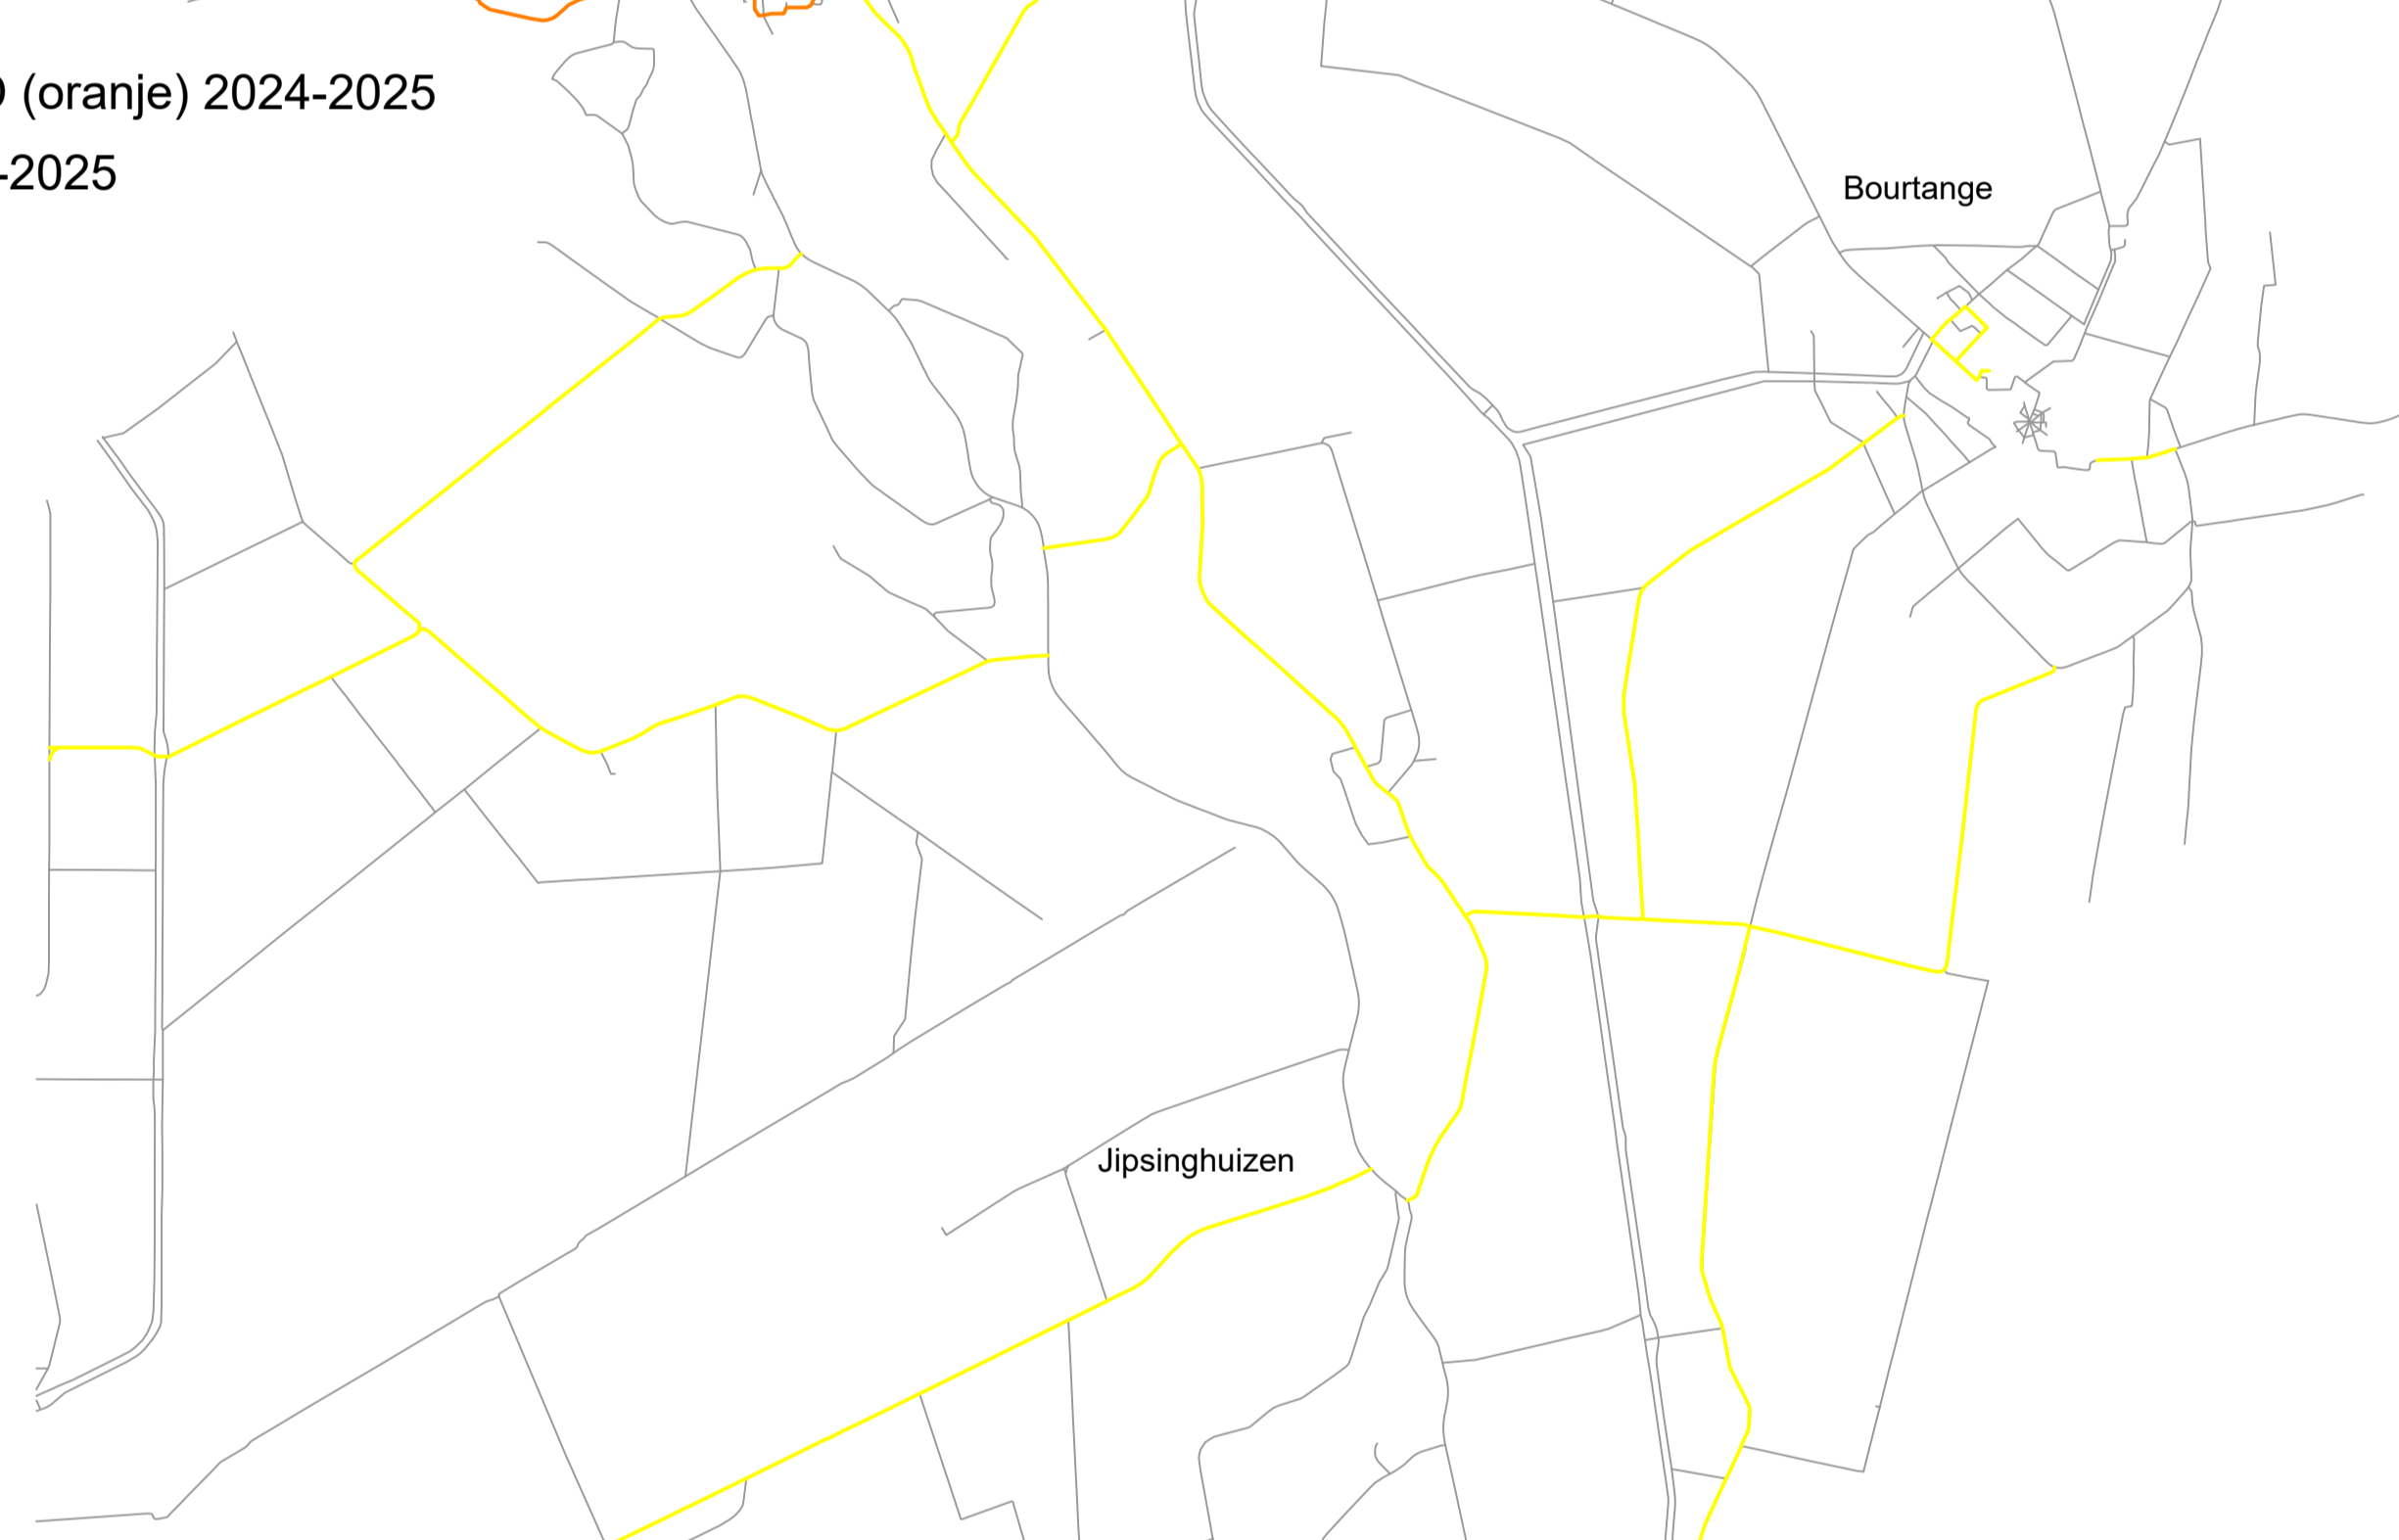

STROOIRoute VRACHTWAGEN NOORD (licht blauw) 2024-2025

STROOIRoute TRACTOR NOORD (paars) 2024-2025

STROOIRoute VRACHTWAGEN DERDEN NOORD (oranje) 2024-2025

STROOIRoute VRACHTWAGEN ZUID (geel) 2024-2025

STROOIRoute TRACTOR ZUID (licht blauw) 2024-2025

STROOIRoute PICK-UP (groen) 2024-2025