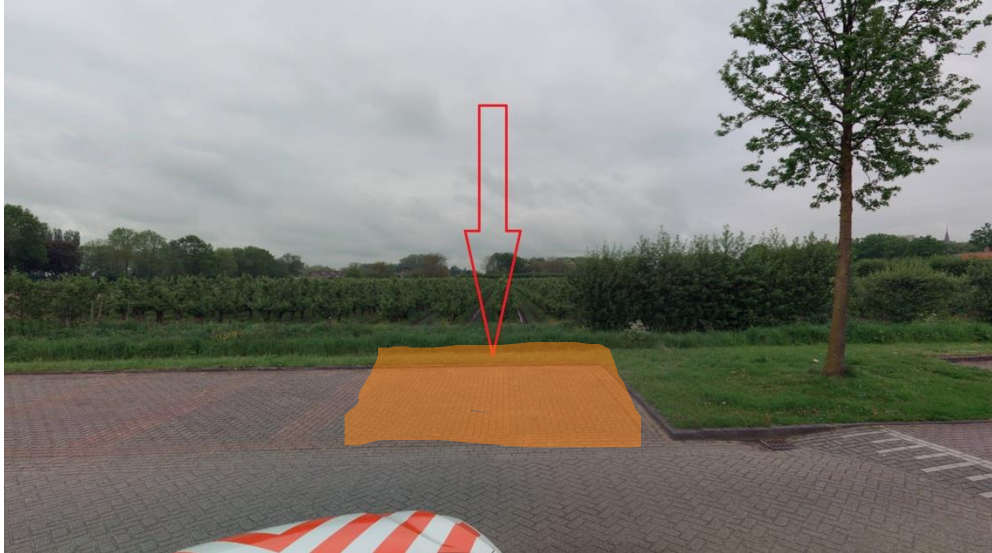

# Aan te wijzen parkeerplaatsen voor elektrisch laden, De Bijen nabij huisnummer 3 te Buren

Tekening behorend bij ontwerpbesluit OVKB33-2024

Te plaatsen verkeersborden  
op de oranje aangegeven  
locatie t.b.v. elektrisch  
laden: