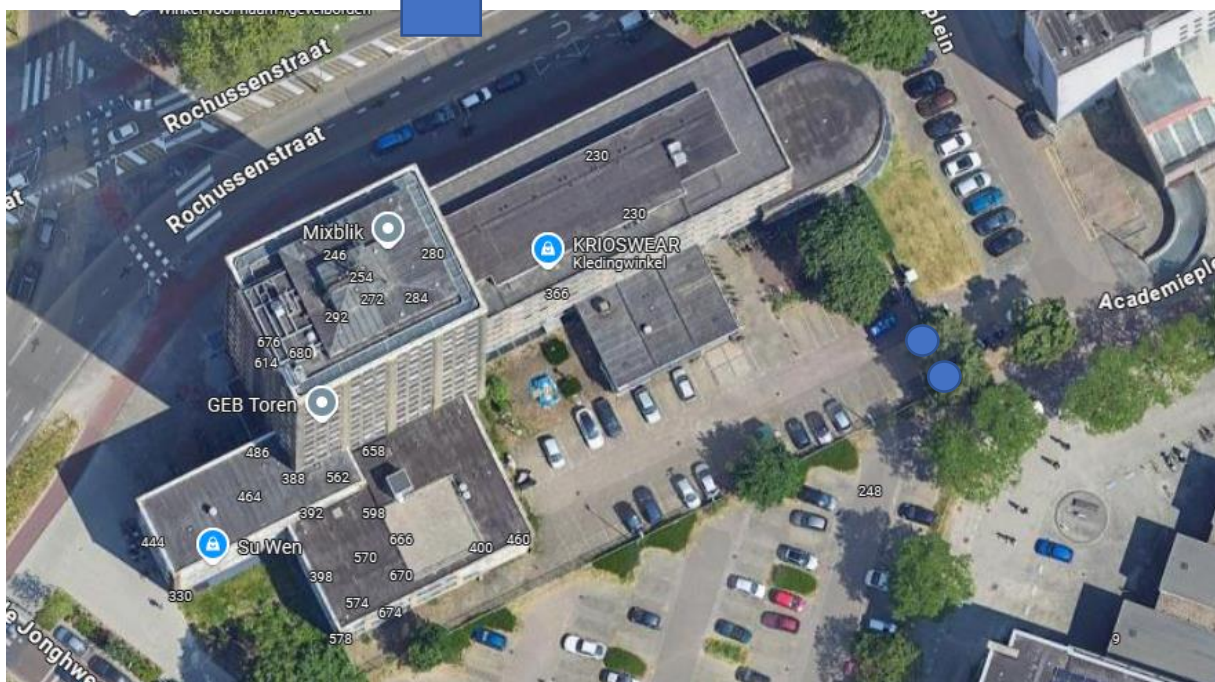

Coniferen Rochussenstraat 306 Rotterdam

● Locaties bomen op het terrein

Soort: Coniferen, diameter op 1.3m vanaf de grond: circa 45 cm