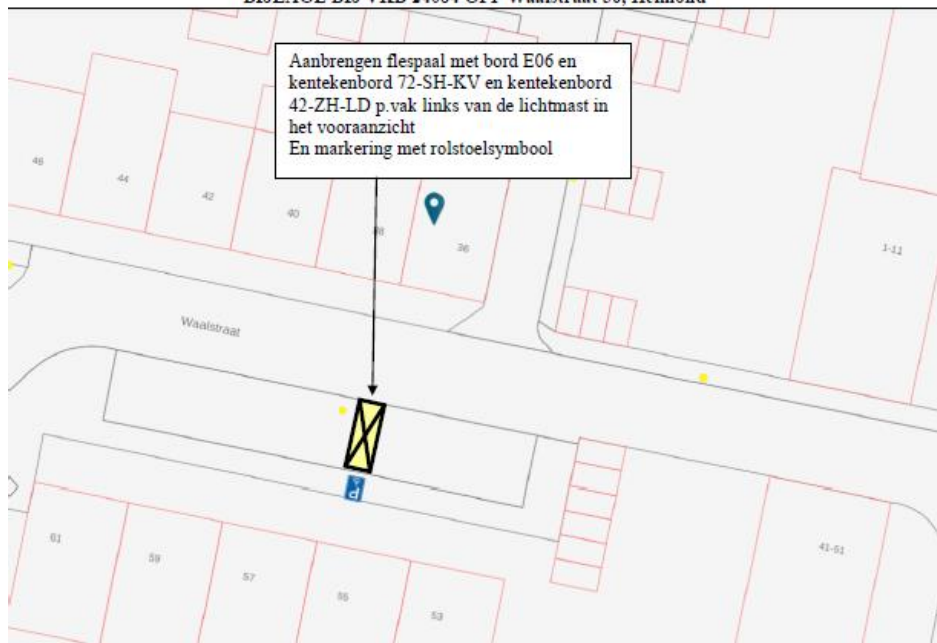

BIJLAGE BIJ VKB 24084 GPP Waalstraat 36, Helmond