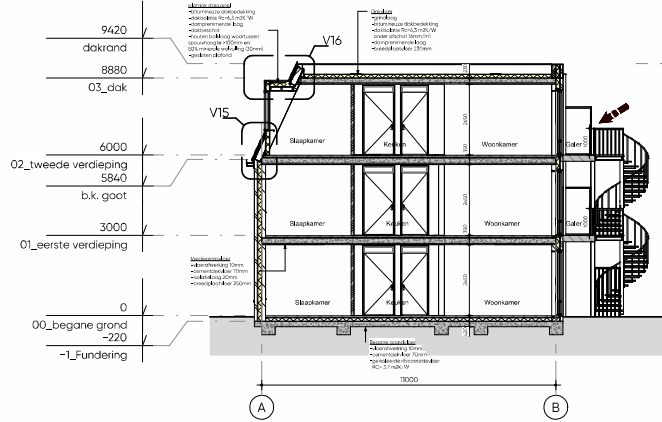

Doorsnede A-A

Doorsnede B-B

Doorsnede C-C

Doorsnede D-D

Doorsnede E-E

Doorsnede F-F

QMVH ARCHITECTUUR

Wijzigingen
 ← 18-06-2024 diverse wijzigingen

Puteanusstraat Venlo 2004
 Nieuwbouw 24, 4003PS
 Puteanusstraat te Venlo
 In opdracht van: Venlo BV
 Bouwvoorbereiding
 doornikem